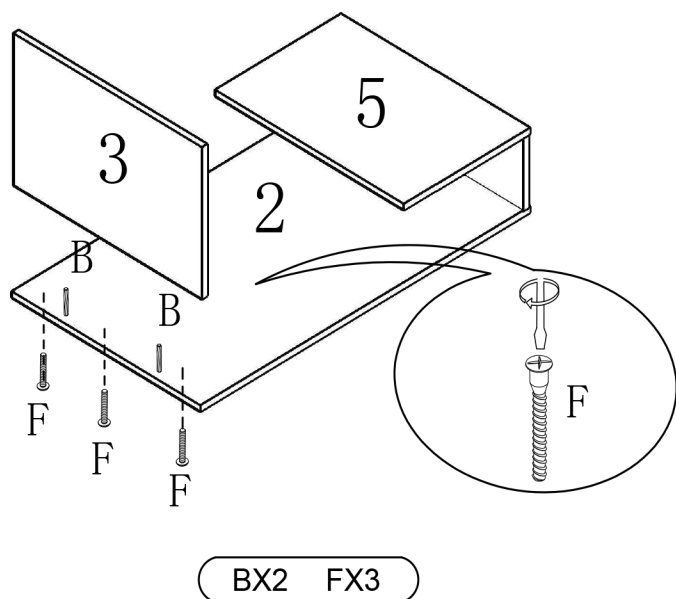

1

AX3 BX2

2

BX2 FX3

3

BX2 FX3

4

AX3 BX2 HX2