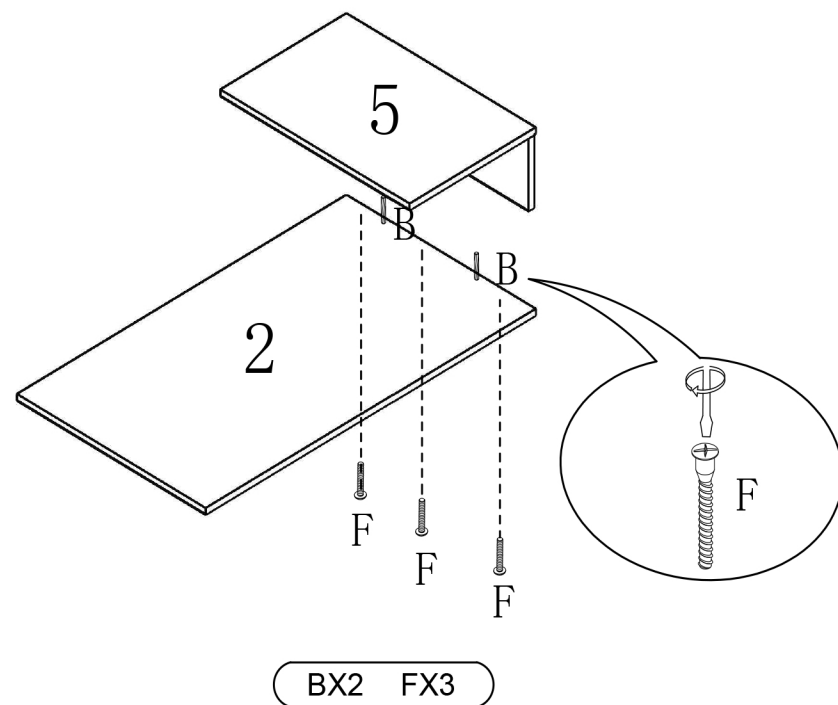

# WOHNLING®

Möbel zum Wohlfühlen

Design Couchtisch 105x48,5x60 cm

A		6pcs	B		8pcs
C	 3.5*14mm	28pcs	D		2pcs
E		3pcs	F	 7*50mm	6pcs
G		12pcs	I		2pcs
H					2pcs

1

AX3 BX2

2

BX2 FX3