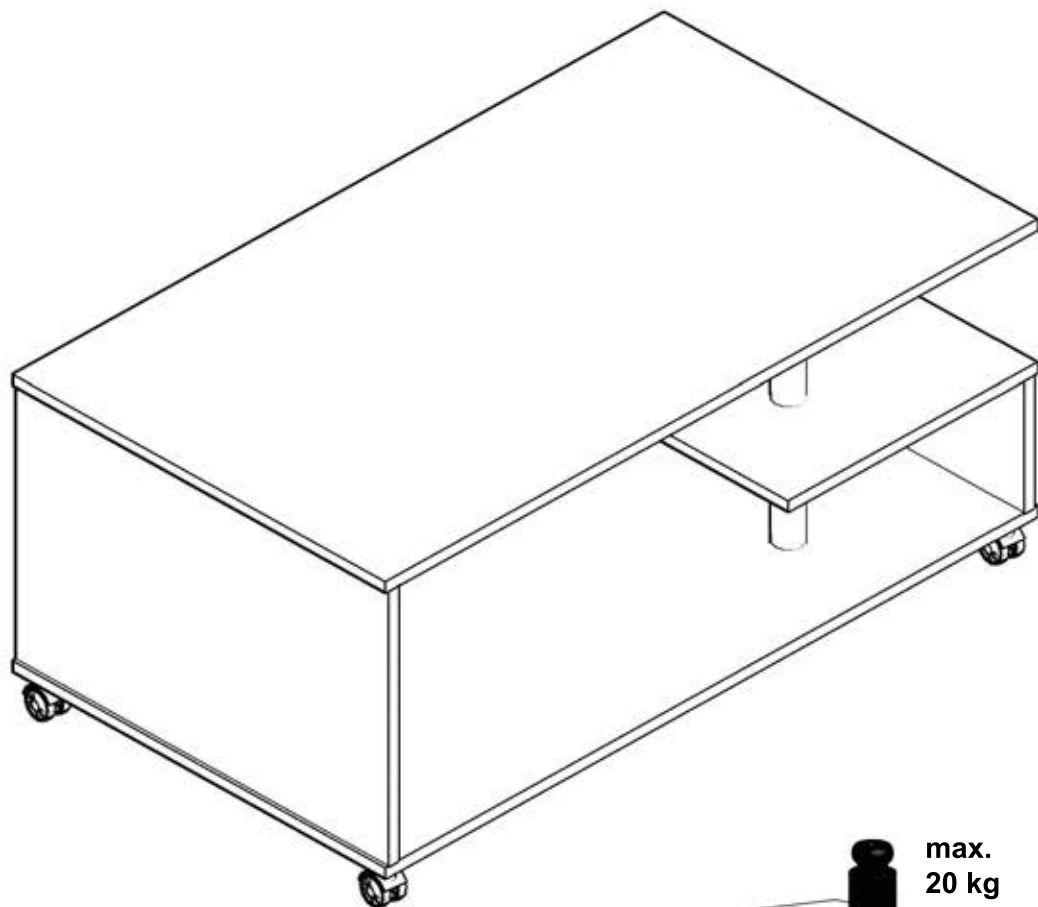

# WOHNLING®

Möbel zum Wohlfühlen

Design Couchtisch 105x48,5x60 cm

A		6pcs	B		8pcs
C	 3.5*14mm	28pcs	D		2pcs
E		3pcs	F	 7*50mm	6pcs
G		12pcs	I		2pcs
H					2pcs

1

AX3 BX2

2

BX2 FX3