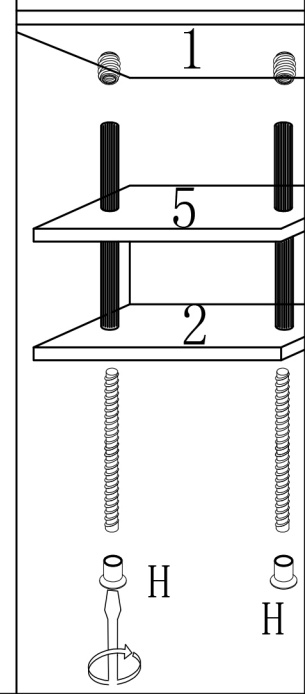

# WOHNLING®

Möbel zum Wohlfühlen

Design Couchtisch 105x48,5x60 cm

A		6pcs	B		8pcs
C	 3.5*14mm	28pcs	D		2pcs
E		3pcs	F	 7*50mm	6pcs
G		12pcs	I		2pcs
H					2pcs

1

AX3 BX2

2

BX2 FX3

3

BX2 FX3

4

AX3 BX2 HX2

5

CX8 IX2

6

CX20 DX2 EX3