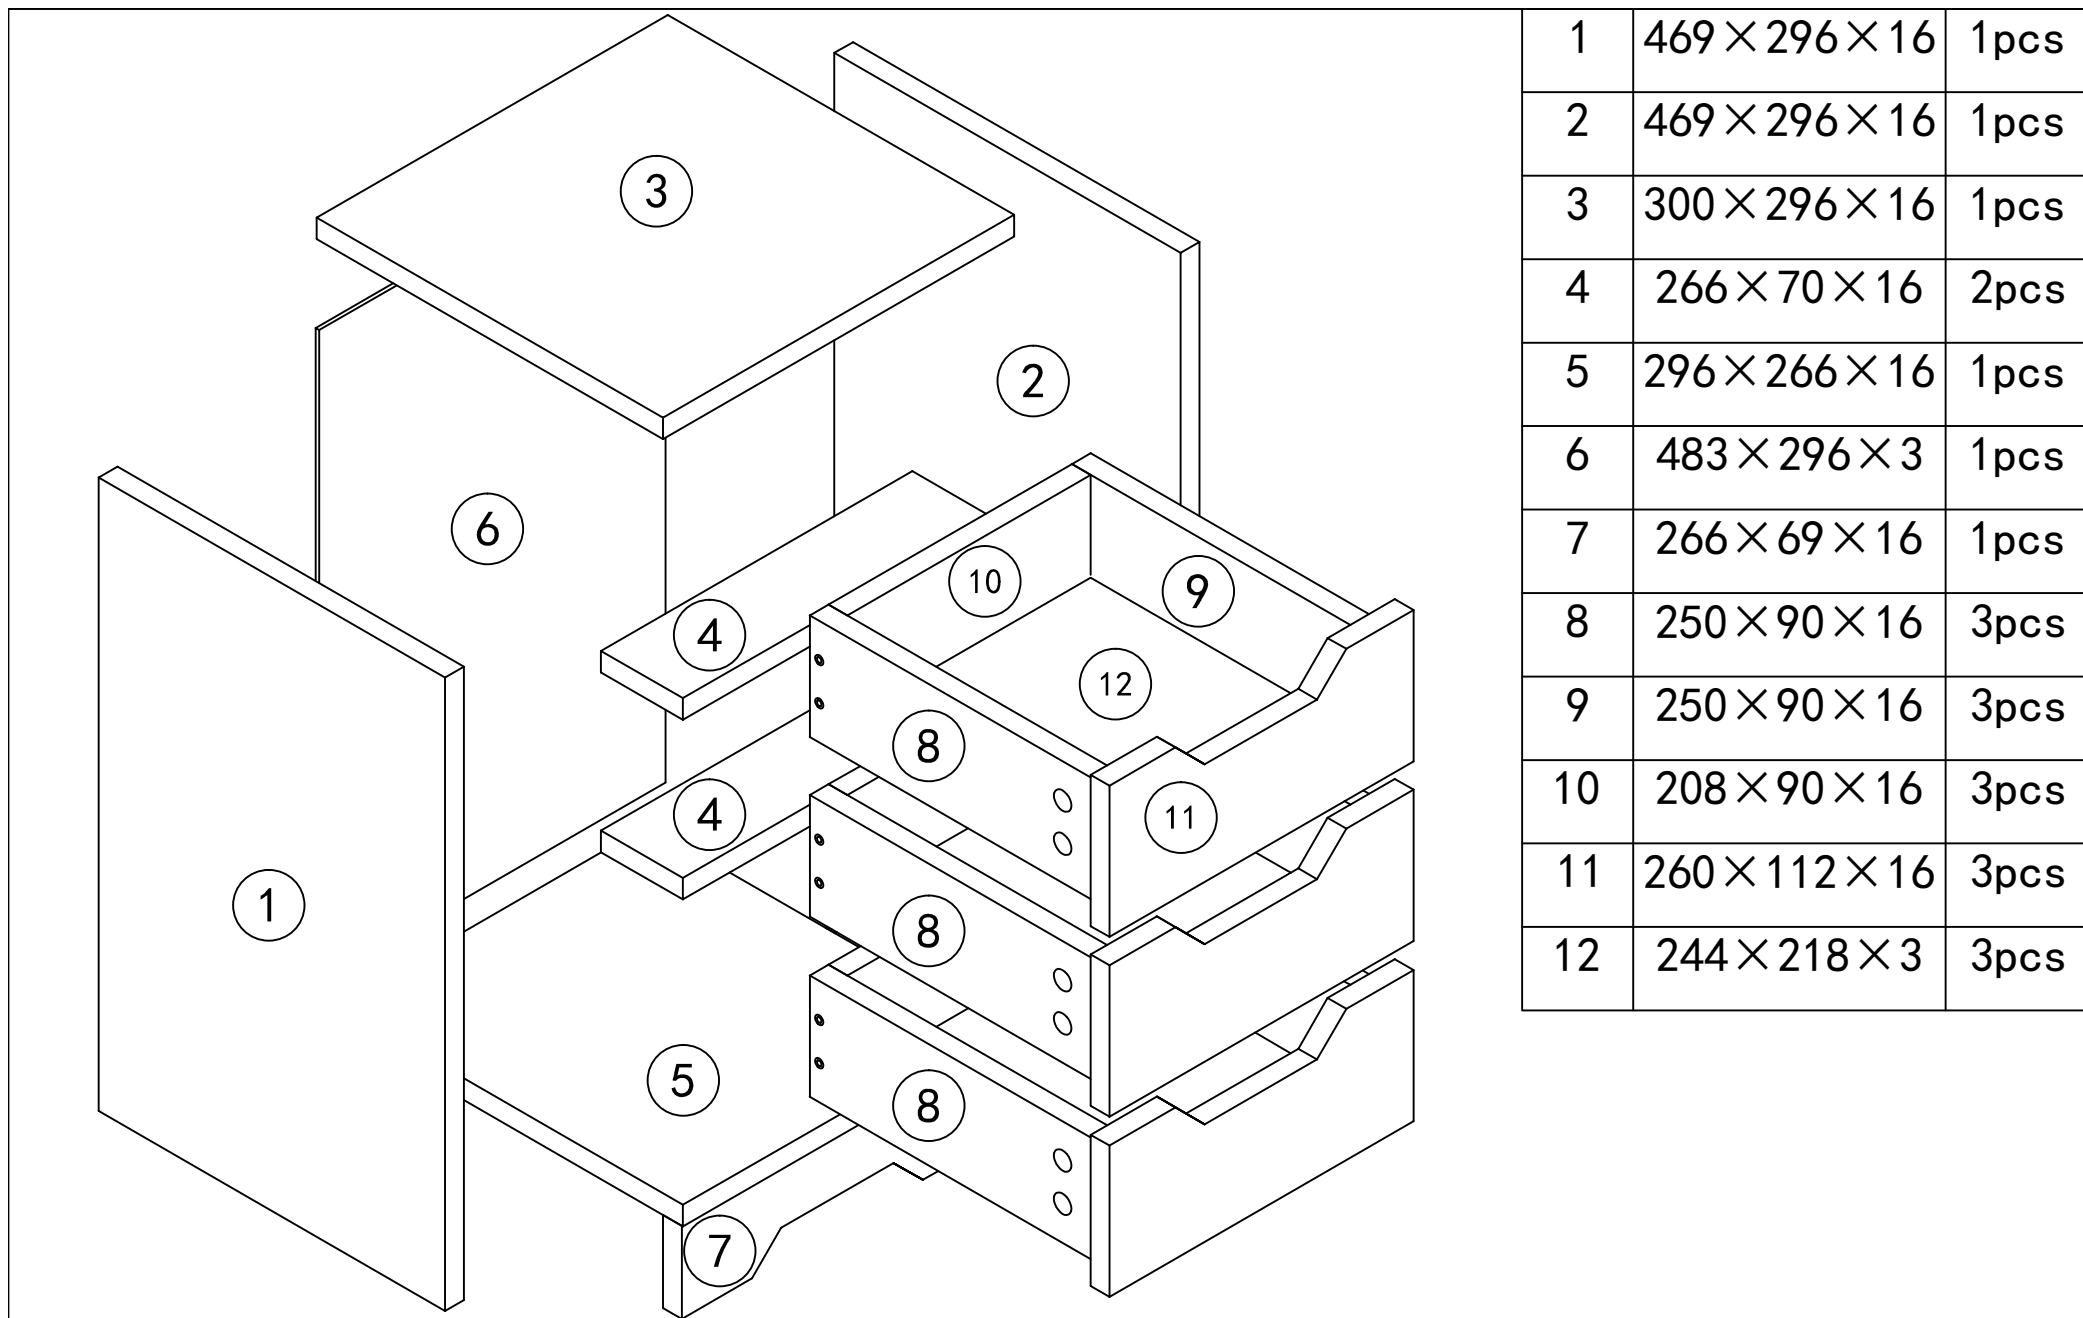

WL5.705

<b>A</b>	<b>26PCS</b>	<b>B</b>	<b>26PCS</b>
			
<b>C</b>	<b>10PCS</b>	<b>D</b>	<b>3SET</b>
		<b>D1</b> 	
		<b>D2</b> 	
<b>E</b>	<b>4PCS</b>	<b>F</b>	<b>24PCS</b> <b>M3.5*14</b>
			
<b>G</b>	<b>18PCS</b>	<b>H</b>	<b>12PCS</b> <b>M3.5*30</b>
			
<b>J</b>			<b>2PCS</b>
			

**WOHNLING®**  
Möbel zum Wohlfühlen

1	469 × 296 × 16	1pcs
2	469 × 296 × 16	1pcs
3	300 × 296 × 16	1pcs
4	266 × 70 × 16	2pcs
5	296 × 266 × 16	1pcs
6	483 × 296 × 3	1pcs
7	266 × 69 × 16	1pcs
8	250 × 90 × 16	3pcs
9	250 × 90 × 16	3pcs
10	208 × 90 × 16	3pcs
11	260 × 112 × 16	3pcs
12	244 × 218 × 3	3pcs