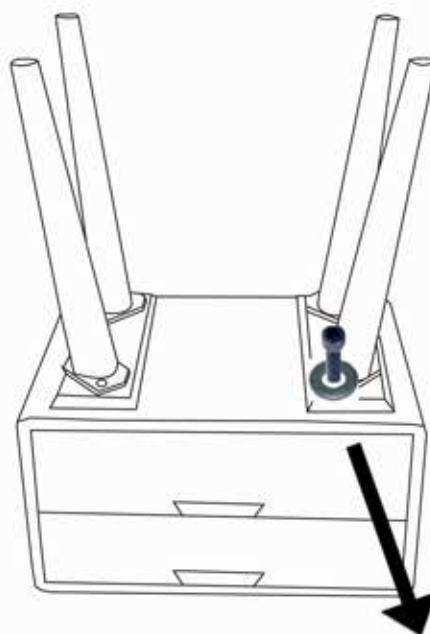

Nachtkonsole

WL5.578

C 8x	D 8x	E 1x
		

WOHNLING®
Möbel zum Wohlfühlen