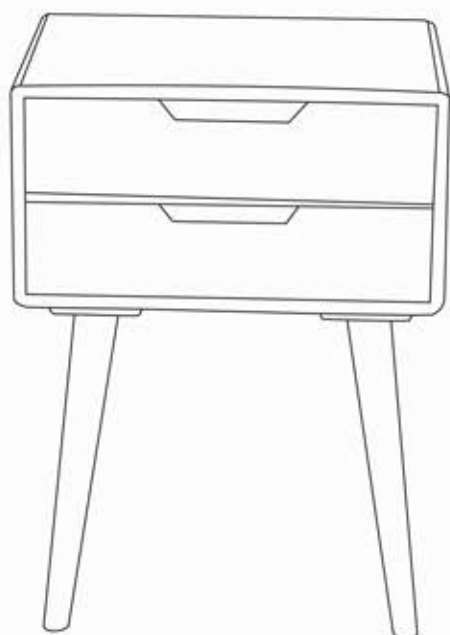

Nachtkonsole

WL5.578

C 8x	D 8x	E 1x
		

WOHNLING®
Möbel zum Wohlfühlen