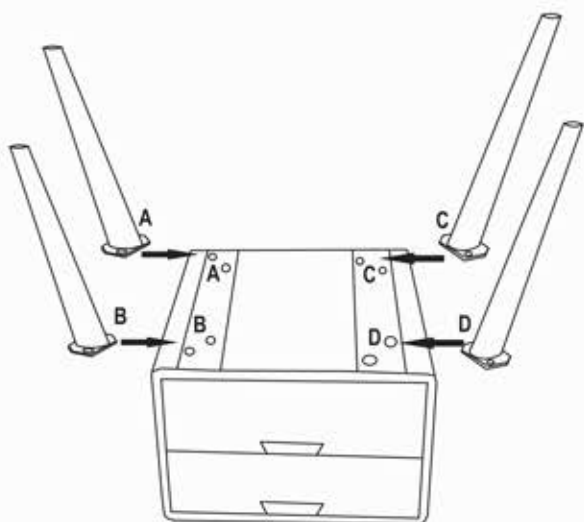

Nachtkonsole

WL5.578

C 8x	D 8x	E 1x
		

WOHNLING®
Möbel zum Wohlfühlen