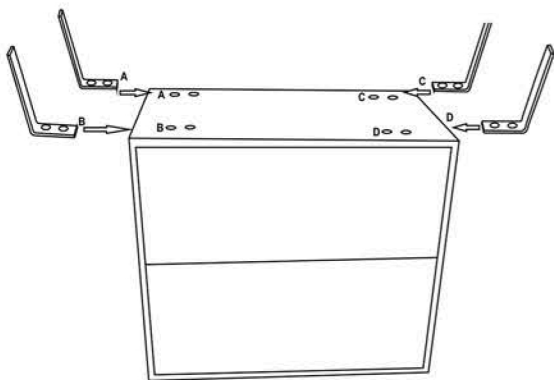

Nachtkonsole

WL5.606

C 8 x	D 8 x	E 1 x
		

WOHNLING[®]
Möbel zum Wohlfühlen