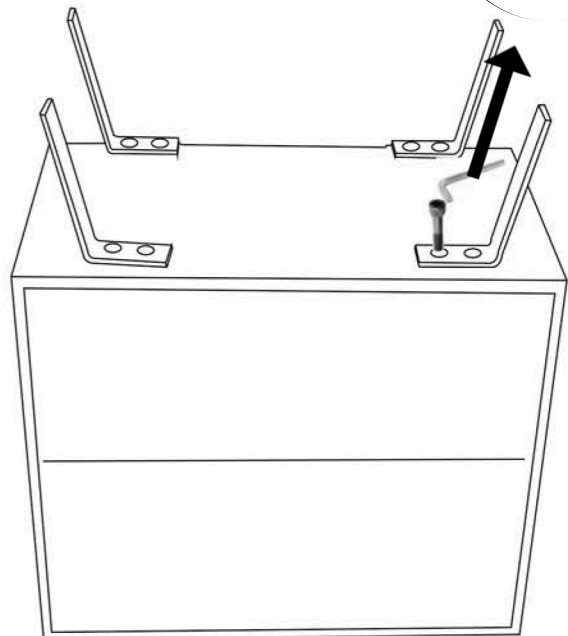

Nachtkonsole

WL5.606

C 8 x	D 8 x	E 1 x
		

WOHNLING[®]
Möbel zum Wohlfühlen