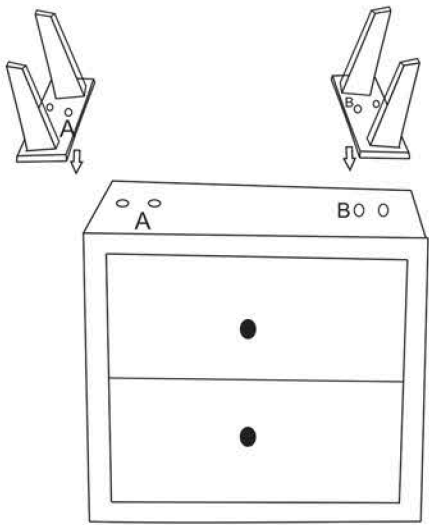

# Nachtkonsole

WL5.601

C 4 x	D 4 x	E 1x
		

**WOHNLING**<sup>®</sup>  
Möbel zum Wohlfühlen