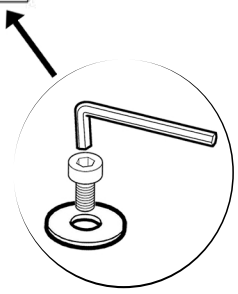

# Nachtkonsole

WL5.601

C 4 x	D 4 x	E 1x
		

**WOHNLING**<sup>®</sup>  
Möbel zum Wohlfühlen