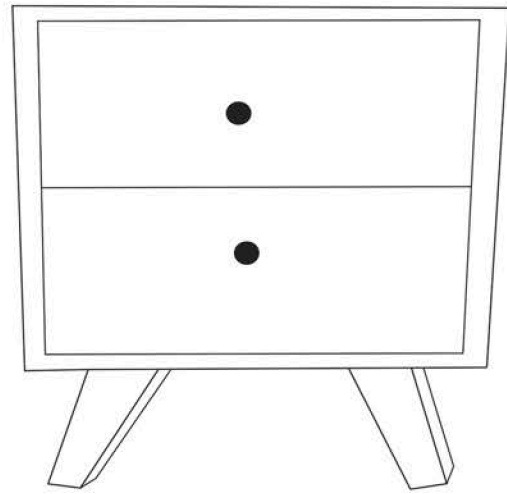

# Nachtkonsole

WL5.601

C 4 x	D 4 x	E 1x
		

**WOHNLING**<sup>®</sup>  
Möbel zum Wohlfühlen