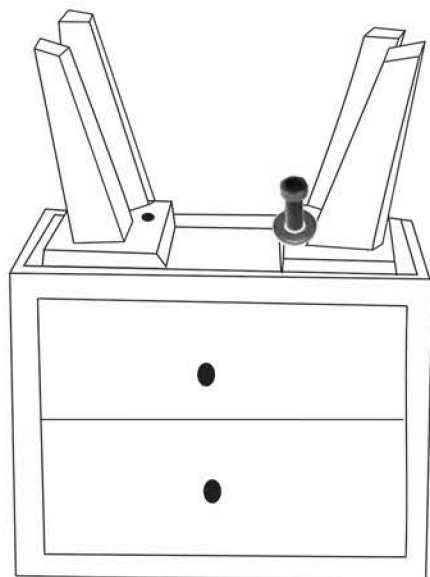

# Nachtkonsole

WL5.601

C 4 x	D 4 x	E 1x
		

**WOHNLING**<sup>®</sup>  
Möbel zum Wohlfühlen