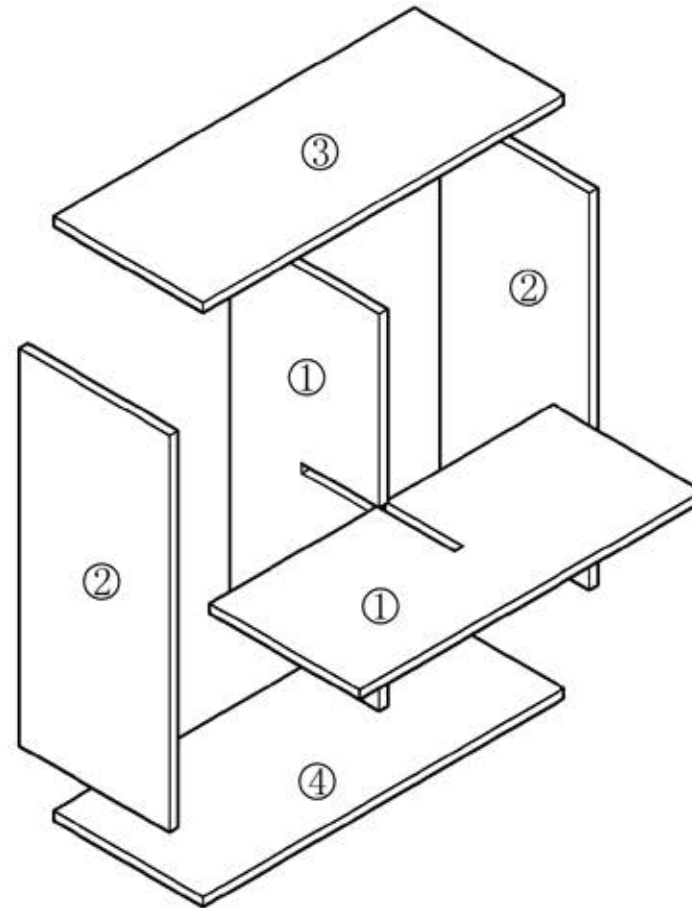

WOHNLING®

Möbel zum Wohlfühlen

WL5.278 - WL5.279

1	666X290X16MM	2PCS
2	666X290X16MM	2PCS
3	700X290X16MM	1PCS
4	700X290X16MM	1PCS

A 16pcs	B 16pcs	C 4pcs	D 4pcs
			
7*50mm			3.5*30mm

1

2

A*4

3

A*12

4

C*4 B*16 D*4