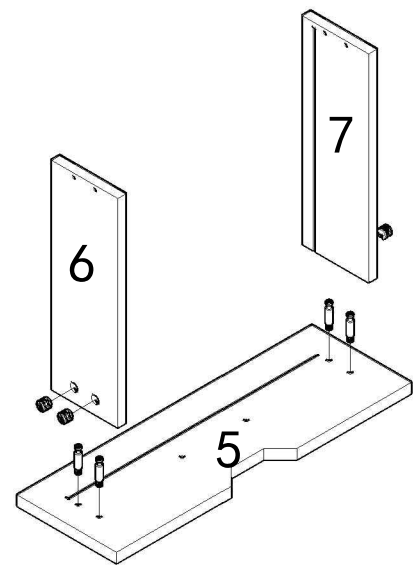

WL5.170 - WL5.174
WOHNLING[®]
 Möbel zum Wohlfühlen

| | | |
|----|--------------|------|
| 1 | 330*376*16mm | 1pcs |
| 2 | 330*376*16mm | 1pcs |
| 3 | 598*376*16mm | 1pcs |
| 4 | 598*376*16mm | 1pcs |
| 5 | 290*116*16mm | 5pcs |
| 6 | 300*100*16mm | 5pcs |
| 7 | 300*100*16mm | 5pcs |
| 8 | 238*99*16mm | 5pcs |
| 9 | 248*295*3mm | 5pcs |
| 10 | 326*628*3mm | 1pcs |

1

2

3

4

5

6

7

8