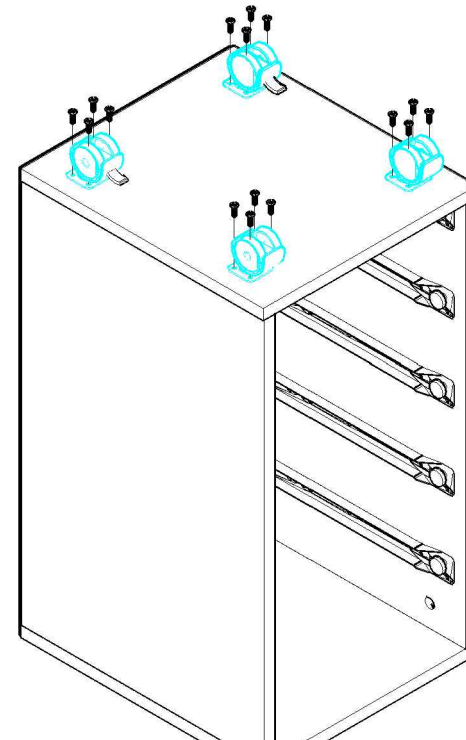

WL5.170 - WL5.174
WOHNLING[®]
 Möbel zum Wohlfühlen

| | | |
|----|--------------|------|
| 1 | 330*376*16mm | 1pcs |
| 2 | 330*376*16mm | 1pcs |
| 3 | 598*376*16mm | 1pcs |
| 4 | 598*376*16mm | 1pcs |
| 5 | 290*116*16mm | 5pcs |
| 6 | 300*100*16mm | 5pcs |
| 7 | 300*100*16mm | 5pcs |
| 8 | 238*99*16mm | 5pcs |
| 9 | 248*295*3mm | 5pcs |
| 10 | 326*628*3mm | 1pcs |

1

2

3

4

5

6

7

8