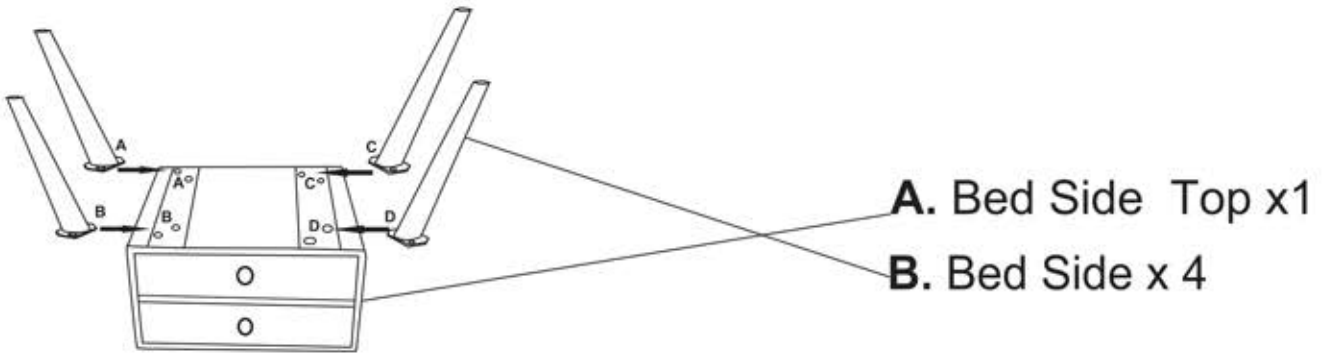

# Nachtkonsole

WL1.968 / WL1.969

C 8 x	D 8 x	E 1x
		

**WOHNLING**<sup>®</sup>  
Möbel zum Wohlfühlen