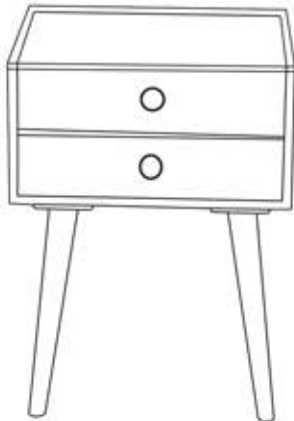

# Nachtkonsole

WL1.968 / WL1.969

C 8 x	D 8 x	E 1x
		

**WOHNLING**<sup>®</sup>  
Möbel zum Wohlfühlen