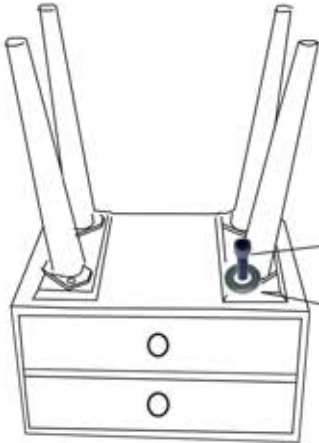

# Nachtkonsole

WL1.968 / WL1.969

C 8 x	D 8 x	E 1x
		

**WOHNLING**<sup>®</sup>  
Möbel zum Wohlfühlen