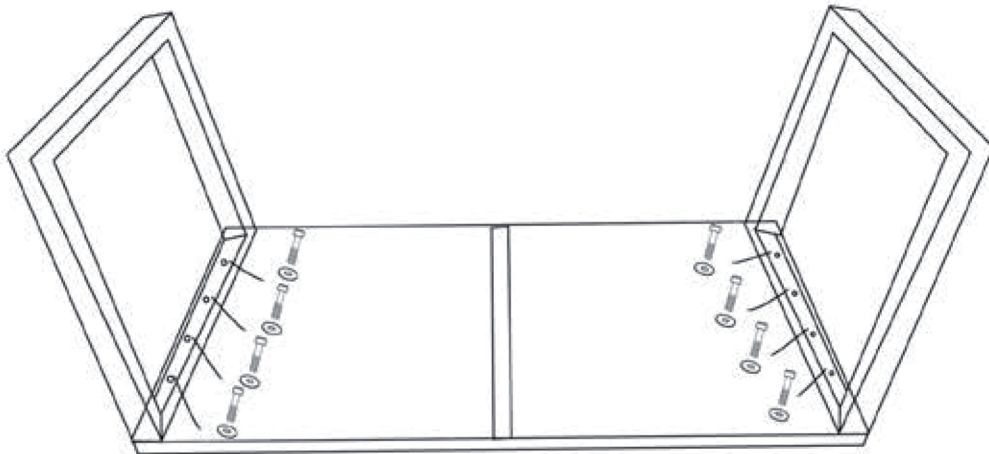

M6 \* 50 mm

8x

ø 2,5 cm

8x

1x

WL1.787/ WL1.788

**WOHNLING**<sup>®</sup>  
Möbel zum Wohlfühlen