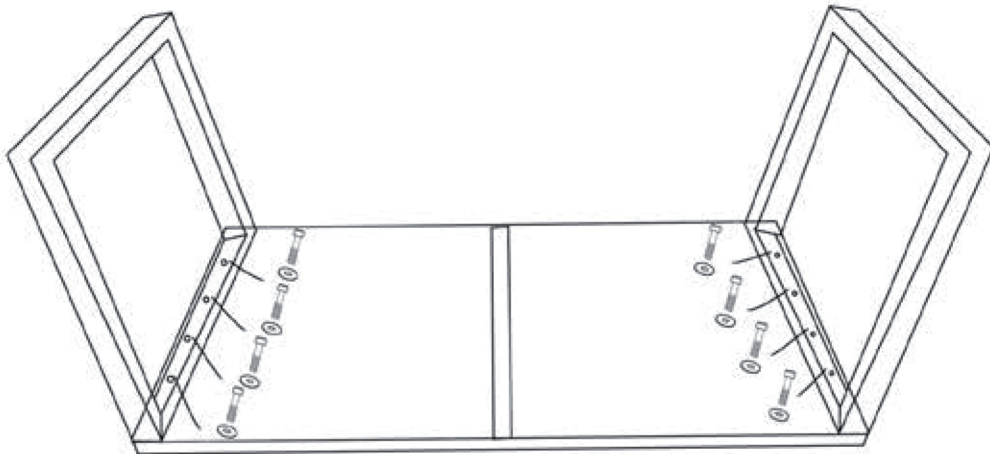

M6 \* 50 mm

8x

ø 2,5 cm

8x

1x

WL1.787/ WL1.788

**WOHNLING**<sup>®</sup>  
Möbel zum Wohlfühlen