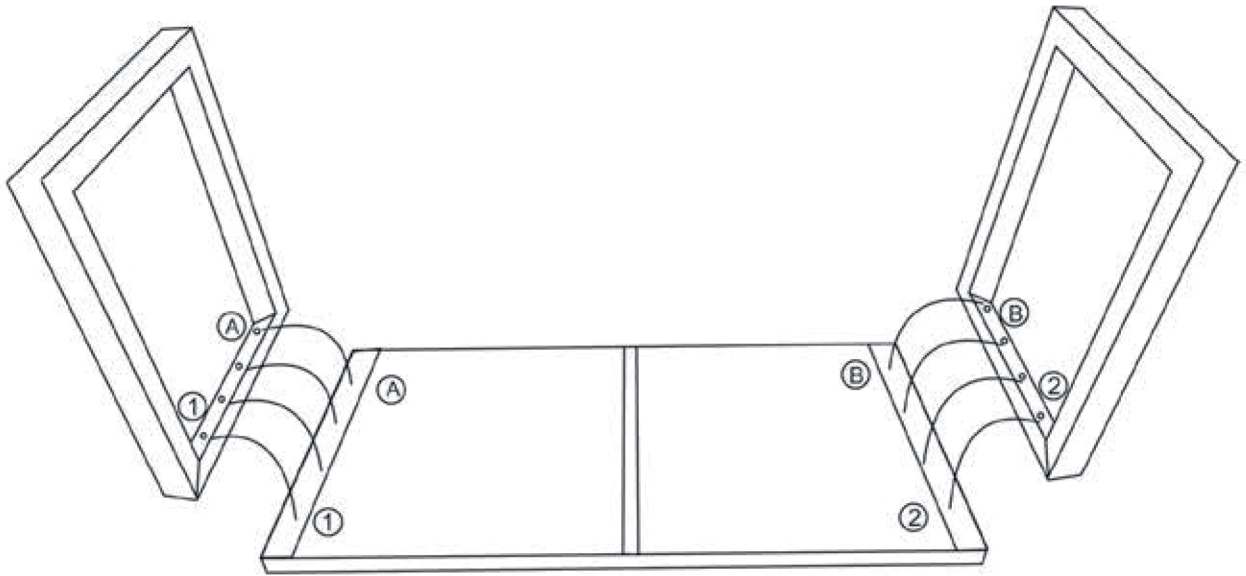

M6 \* 50 mm

8x

ø 2,5 cm

8x

1x

WL1.787/ WL1.788

**WOHNLING**<sup>®</sup>  
Möbel zum Wohlfühlen