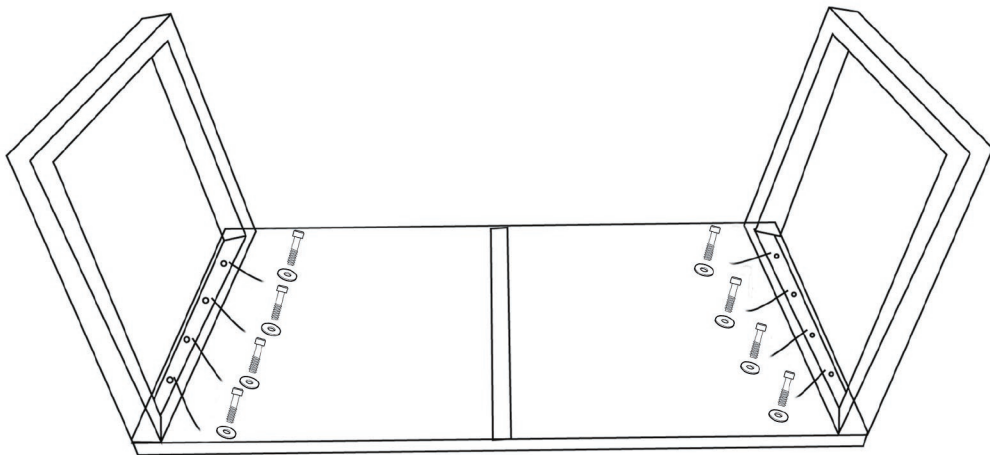

M6 \* 50mm

8x

ø 2,5 cm

8x

1x

WL1.458

**WOHNLING**<sup>®</sup>  
Möbel zum Wohlfühlen