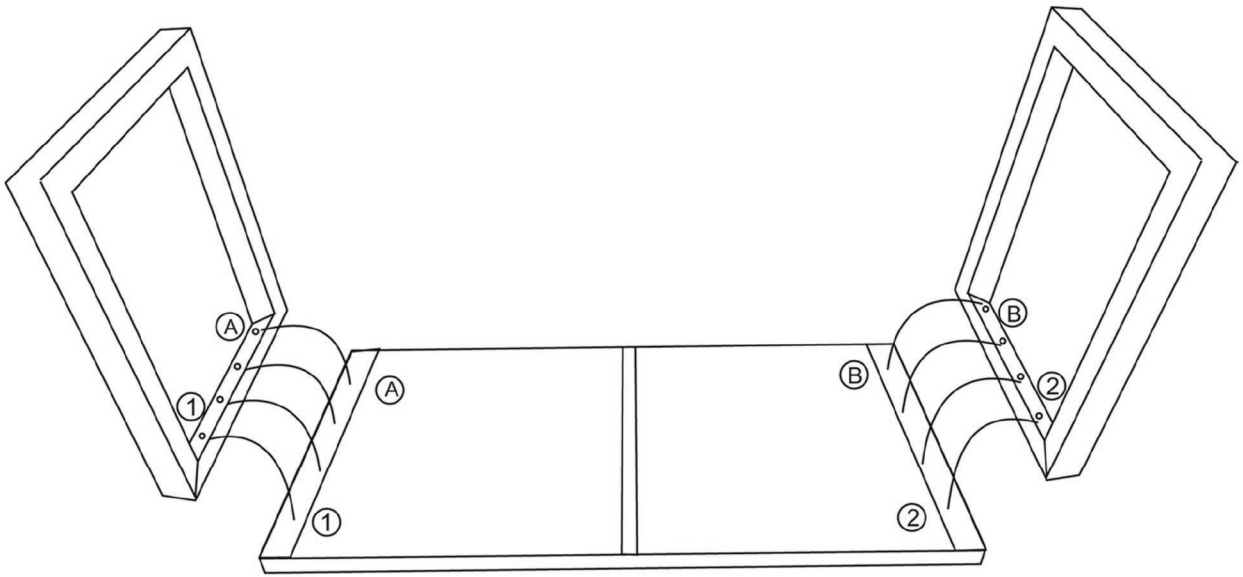

M6 \* 50mm

8x

ø 2,5 cm

8x

1x

WL1.458

**WOHNLING**<sup>®</sup>  
Möbel zum Wohlfühlen