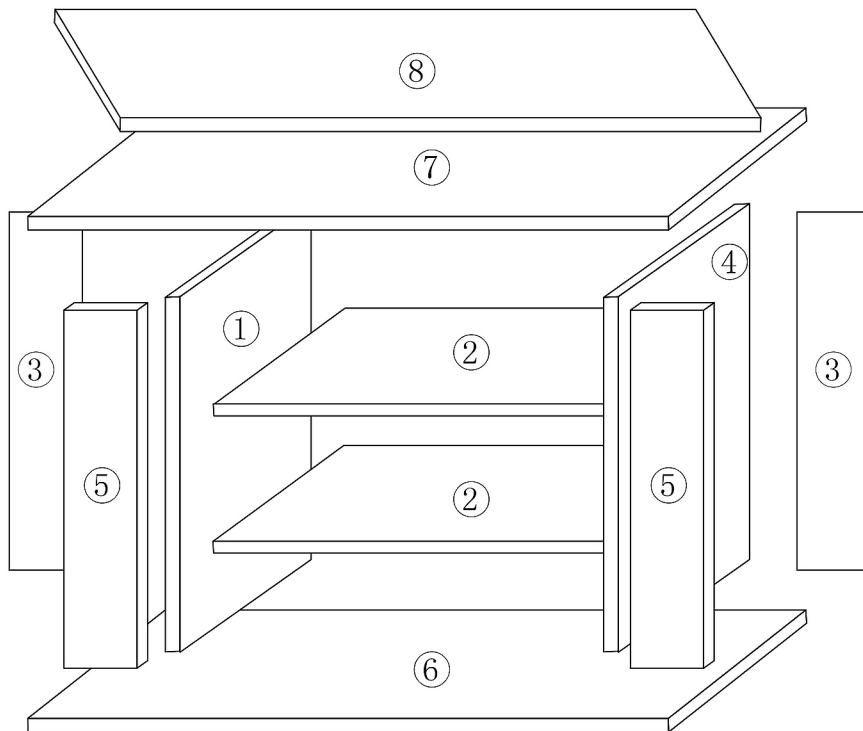

WL1.340

Fernsehtsich

7X39MM
AX8

8X30MM
BX20

5X40MM
CX4

DX2/2

4X12MM
EX16

3X16MM
FX16

GX1

6X25MM
HX1

WOHNLING®
Möbel zum Wohlfühlen

1

2

3

4

5