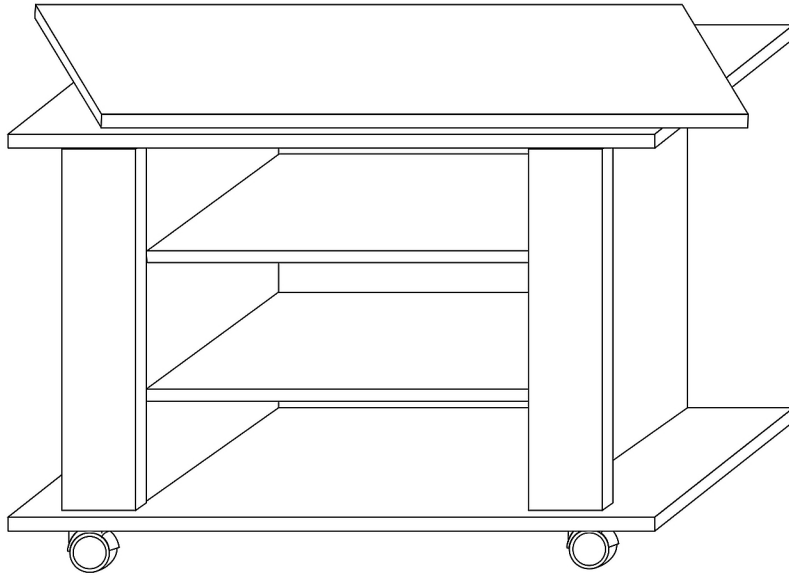

WL1.340

Fernsehtsich

7X39MM
AX8

8X30MM
BX20

5X40MM
CX4

DX2/2

4X12MM
EX16

3X16MM
FX16

GX1

6X25MM
HX1

WOHNLING®
Möbel zum Wohlfühlen

1

2

3

4

5