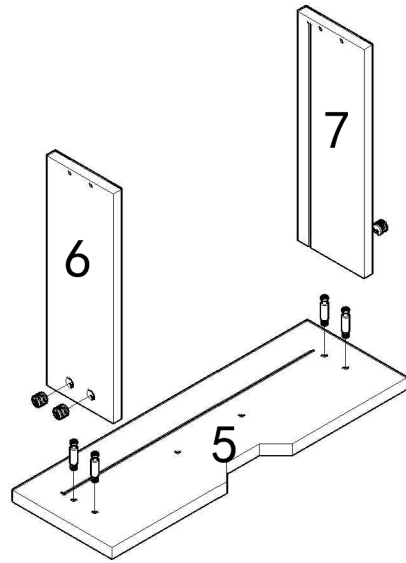

WL5.174 / WL5.924 / WL7.773

NO.	QTY.	LINEDRAWING	DESCRIPTION
A	28pcs		
B	28pcs		
C	8pcs		
D	5pcs		
E	5pcs		
F	2pcs		
G	2pcs		
H	56pcs		
I	20pcs		
J	20pcs		

WOHNLING®
Möbel zum Wohlfühlen

1	330*376*16mm	1pcs
2	330*376*16mm	1pcs
3	598*376*16mm	1pcs
4	598*376*16mm	1pcs
5	290*116*16mm	5pcs
6	320*80*16mm	5pcs
7	320*80*16mm	5pcs
8	238*79*16mm	5pcs
9	248*314*3mm	5pcs
10	326*628*3mm	1pcs

1

2

3

4

5

6

7

8