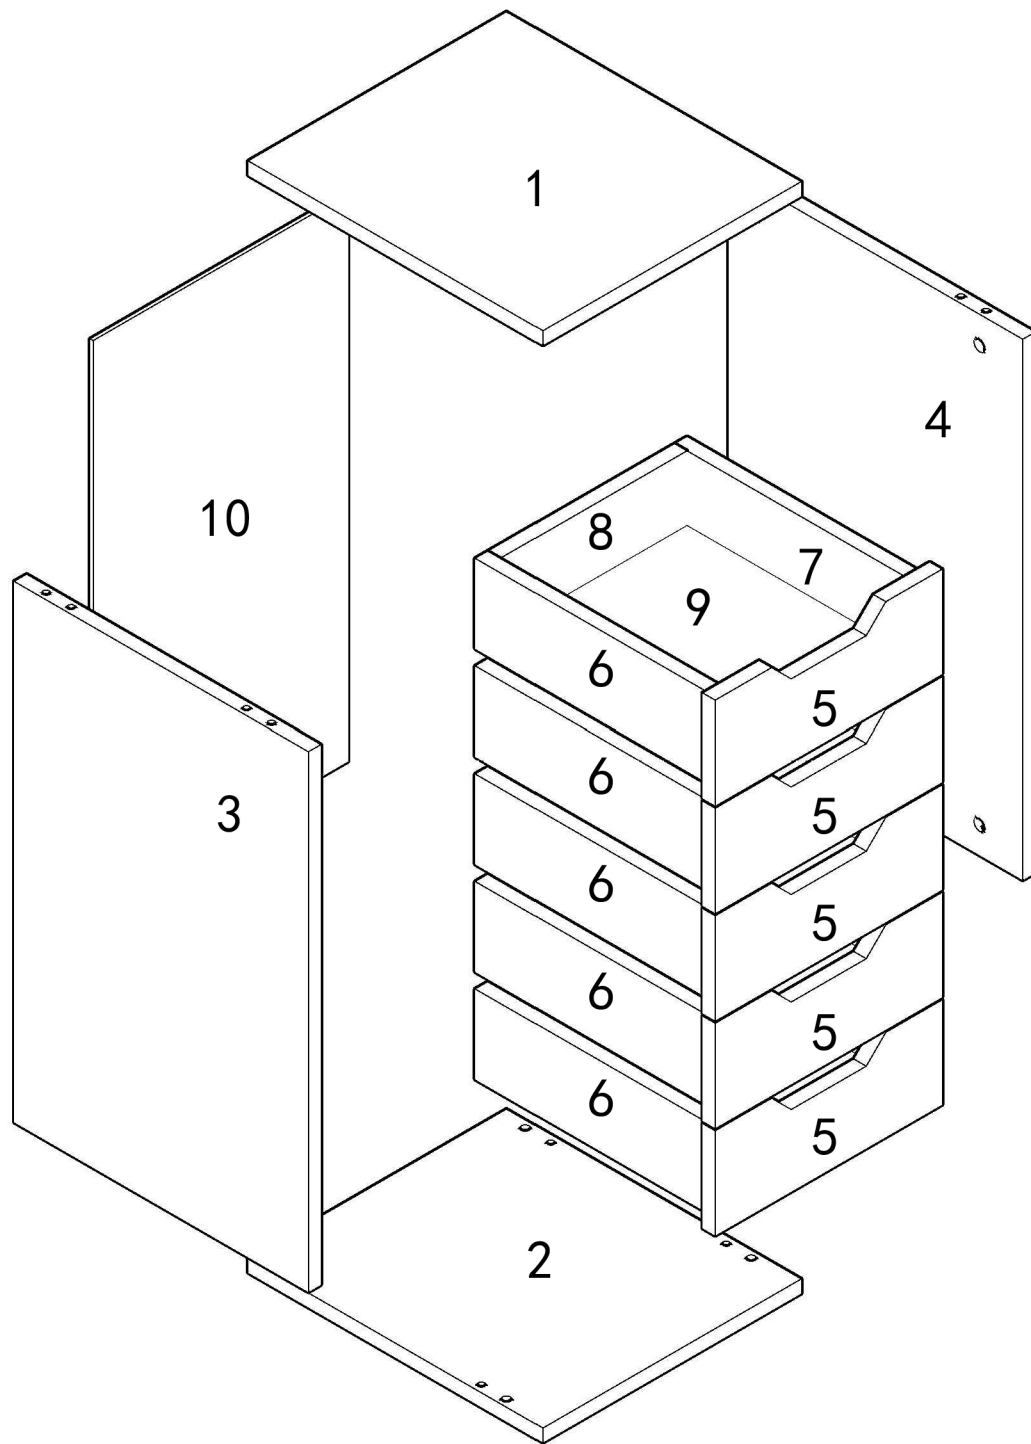

WL5.174 / WL5.924 / WL7.773

NO.	QTY.	LINEDRAWING	DESCRIPTION
A	28pcs		
B	28pcs		
C	8pcs		
D	5pcs		
E	5pcs		
F	2pcs		
G	2pcs		
H	56pcs		
I	20pcs		
J	20pcs		

WOHNLING®
Möbel zum Wohlfühlen

1	330*376*16mm	1pcs
2	330*376*16mm	1pcs
3	598*376*16mm	1pcs
4	598*376*16mm	1pcs
5	290*116*16mm	5pcs
6	320*80*16mm	5pcs
7	320*80*16mm	5pcs
8	238*79*16mm	5pcs
9	248*314*3mm	5pcs
10	326*628*3mm	1pcs

1

2

3

4

5

6

7

8