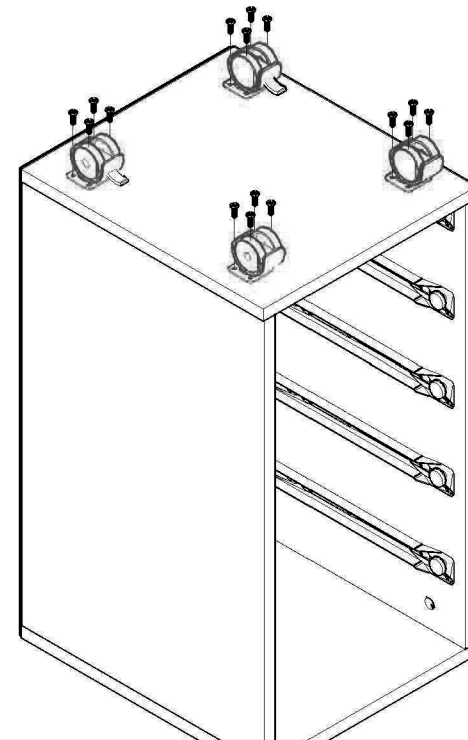

WL5.174 / WL5.924 / WL7.773

NO.	QTY.	LINEDRAWING	DESCRIPTION
A	28pcs		
B	28pcs		
C	8pcs		
D	5pcs		
E	5pcs		
F	2pcs		
G	2pcs		
H	56pcs		
I	20pcs		
J	20pcs		

WOHNLING®
Möbel zum Wohlfühlen

1	330*376*16mm	1pcs
2	330*376*16mm	1pcs
3	598*376*16mm	1pcs
4	598*376*16mm	1pcs
5	290*116*16mm	5pcs
6	320*80*16mm	5pcs
7	320*80*16mm	5pcs
8	238*79*16mm	5pcs
9	248*314*3mm	5pcs
10	326*628*3mm	1pcs

1

2

3

4

5

6

7

8