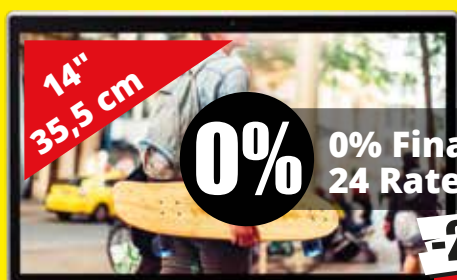

**MEDION E4271 (MD 61649)
14" FHD Convertible-Notebook**

- Intel® Pentium® Silver N5000 Prozessor
- Windows 10 Home • 256 GB SSD • 8 GB RAM