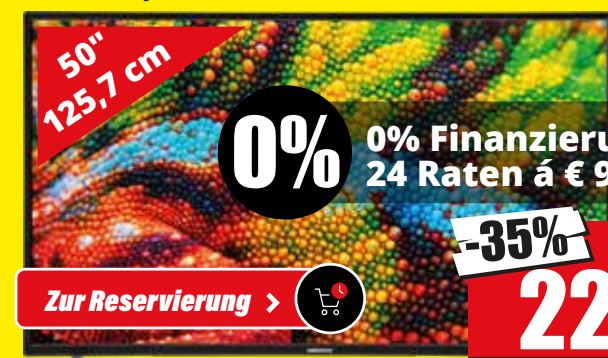

**MEDION P15001
125,7 cm UHD-TV**

- HD Triple Tuner • CI+ • USB-Mediaplayer
- PVR Ready • EEK³ A (A++ bis E)

Zur Reservierung >

0% 0% Finanzierung⁴
24 Raten á € 9,54!
-35% Ehemalige UVP: 349,99
229.-
20 Stück vorrätig