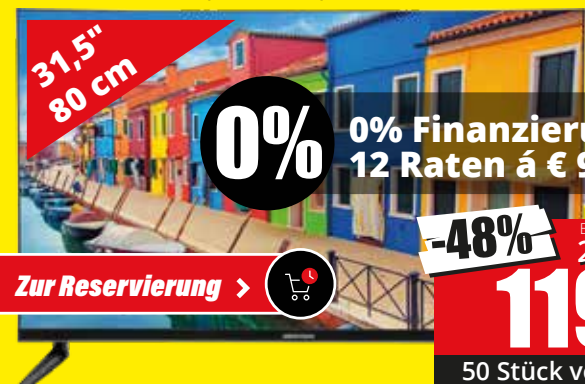

**MEDION E13212
80 cm HD-TV mit integr. DVD-Player**

- HD Triple Tuner • CI+ • USB-Mediaplayer
- 3x HDMI • EEK³ A (A++ bis E)

Zur Reservierung >

0% 0% Finanzierung⁴
12 Raten á € 9,92!
-48% Ehemalige UVP: 229,99
119.-
50 Stück vorrätig