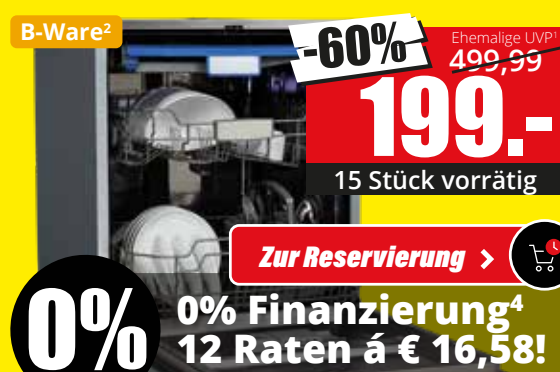

**MEDION MD 37128 | Vollintegr.
Geschirrspülmaschine**

- 8 Reinigungsprogramme • Turbotrocknung
- Besteckschublade • EEK³ A+++ (A+++ bis D)

Reserviere Dein Wunschgerät unter www.medion-fabrikverkauf.de, 0201 / 83 83 45 20 oder fabrikverkauf@medion.com

MEDION Fabrikverkauf • Schönscheidtstrasse 100 • 45307 Essen • Mo - Sa 10 - 20 Uhr

(1) Ehemalige Unverbindliche Preisempfehlung. (2) Als B- oder C-Ware werden Verkaufsartikel bezeichnet, die nicht mehr original verpackt sind. Hierunter fallen Artikel mit beschädigter oder fehlender Originalverpackung (insb. Retouren aus dem Versandhandel) sowie Artikel, die schon einmal ausgepackt und vorgeführt oder vom Kunden angesehen wurden. B-Ware kann im Einzelfall minimale optische Mängel aufweisen, wurde jedoch einer Sichtprüfung unterzogen und ist technisch einwandfrei. C-Ware weist sichtbare optische Mängel (z.B. Kratzer) auf, wurde jedoch überprüft und ist technisch einwandfrei. B- und C-Ware unterliegt der gesetzlichen Gewährleistungsfrist von 24 Monaten. (3) Energieeffizienzklasse (Spektrum). (4) Bonität vorausgesetzt. Darlehen vermittelt für den Kreditgeber: BNP Paribas S.A. Niederlassung Deutschland, Schwanthalerstr. 31, 80336 München.

Impressum: MEDION AG • Am Zehnthof 77 • 45307 Essen • Abgabe nur in haushaltsüblichen Mengen. Stand bei Drucklegung. Zwischenverkauf, Änderungen und Irrtümer vorbehalten.

500
kostenlose
Parkplätze