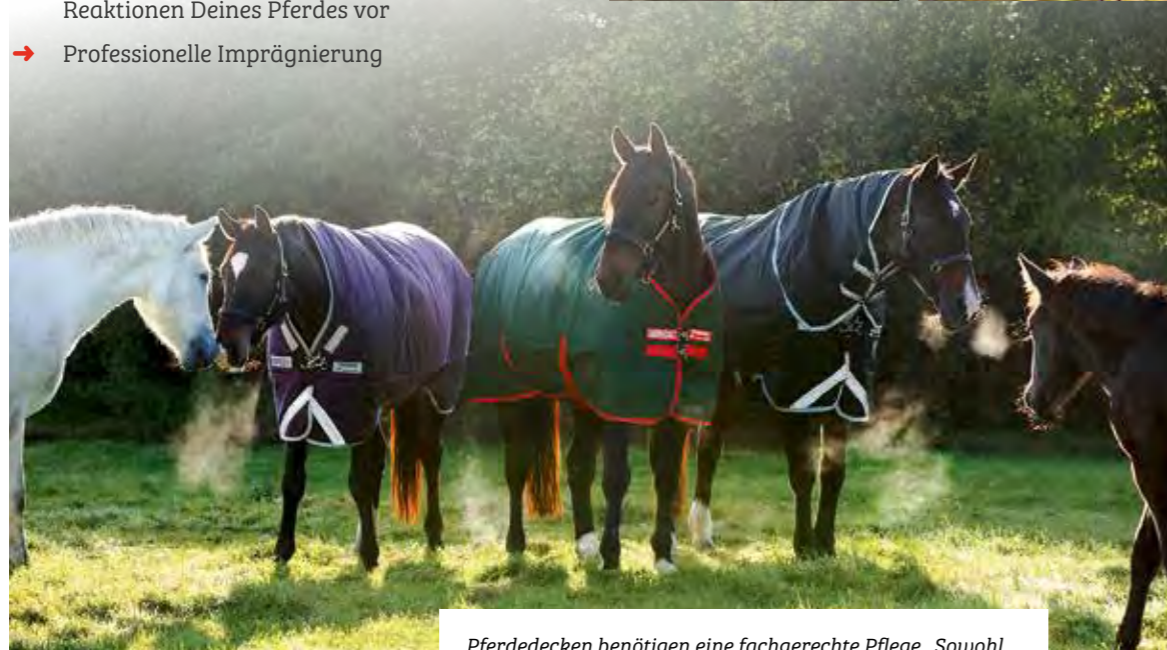

SAUBERE SACHE:

Pferdedecken Waschservice

Wir waschen und trocknen Deine Pferdedecken in Spezialmaschinen. Durch die Verwendung von pH-neutralem und desinfizierendem Spezialwaschmittel werden allergische Reaktionen vermieden.

Nur eine professionell gereinigte Pferdedecke ist atmungsaktiv, bietet Hygieneschutz und fördert so die Gesundheit Deines Pferdes. Alle Decken, die im Freien zum Einsatz kommen, werden von uns zusätzlich mit einem speziellen Imprägniermittel bearbeitet, das gegen Nässe und Schmutz wirkt und darüberhinaus die Atmungsaktivität des Materials schützt.

Deine Decke ist nicht nur verschmutzt, sondern auch beschädigt? Kein Problem! Wir bieten Dir auch einen zuverlässigen und kompetenten Decken-Reparaturservice an (z. B. Schnallen und Verschlüsse reparieren oder ersetzen, Flicker einsetzen).

Wenn Du es ganz einfach haben möchtest, schickst Du uns Deine verschmutzten Decken einfach in einem Paket per Post. Wir waschen, imprägnieren und trocknen – anschließend senden wir die frischen Decken an Dich zurück.

- → Wasch- und Trockenservice für Decken, Halsteile, Satteldecken, Westernpads etc.
- → Die richtige Pflege erhält die Atmungsaktivität und den Hygieneschutz der Textilien
- → Unser Spezialwaschmittel beugt allergische Reaktionen Deines Pferdes vor
- → Professionelle Imprägnierung

Pferdedecken benötigen eine fachgerechte Pflege. Sowohl aus hygienischen Gründen als auch den Gebrauchswert und die Lebensdauer der Decken zu erhalten.

bucas
The Intelligent Choice

Atlantic Turnout

f t y i p

www.bucas.com

ESKADRON
www.eskadron.de

Omega TURNOUT 1680D

OMEGA WEIDEDECKE

verfügbar in 3 Füllvarianten:

- ganzjähriges Fleecefütterung
- 250g Thermo-Füllung
- 400g Thermo-Füllung

1. 1 abnehmbares Halsteil
2. 2 stabiles Obergewebe - 1680 Denier
   WP/5.000 mm/H₂O Wasserdichtigkeit
   4000g/m²/24h Luftdurchlässigkeit
3. 3 optimierte Passform mit elastischer Neopren-Bewegungszone an den Vorderbeinen
4. 4 großer Schweifprotector
5. 5 Mähnenscheuerschutz aus Softneopren
6. 6 verstellbare Verschlüsse (vorne)
7. 7 zusätzlich separate Brustverbreiterung

ESKADRON
Omega TURNOUT 1680D