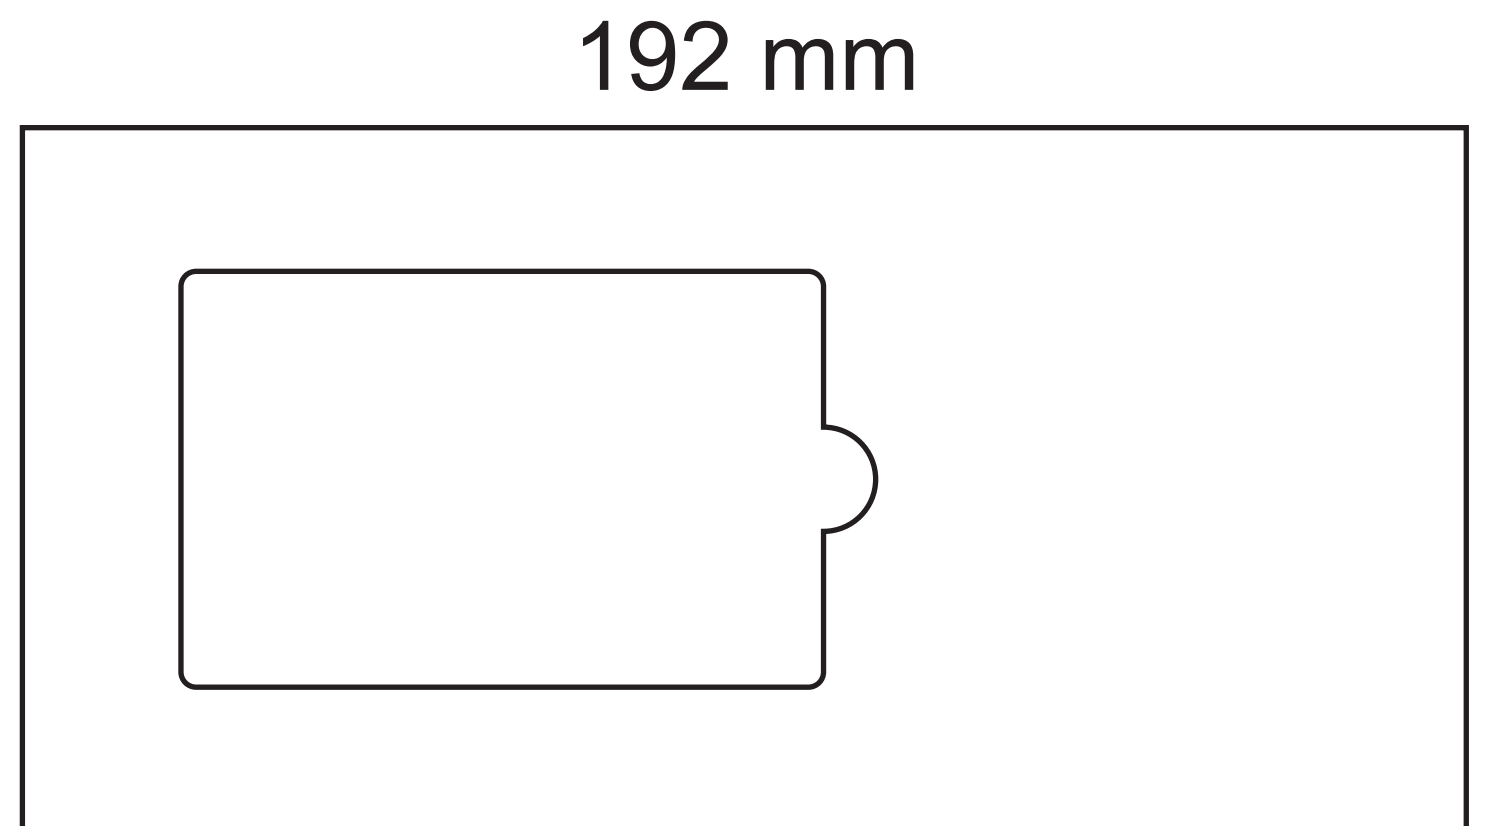

Order:

Reference: #

Box: Gutschein Schuber

Farbe:

Date: 2025-00-00

Version: 1.0

Prägefarbe:

Siebdruckfarbe:

Lid
92 mm

Outside

Lid
92 mm

Inside