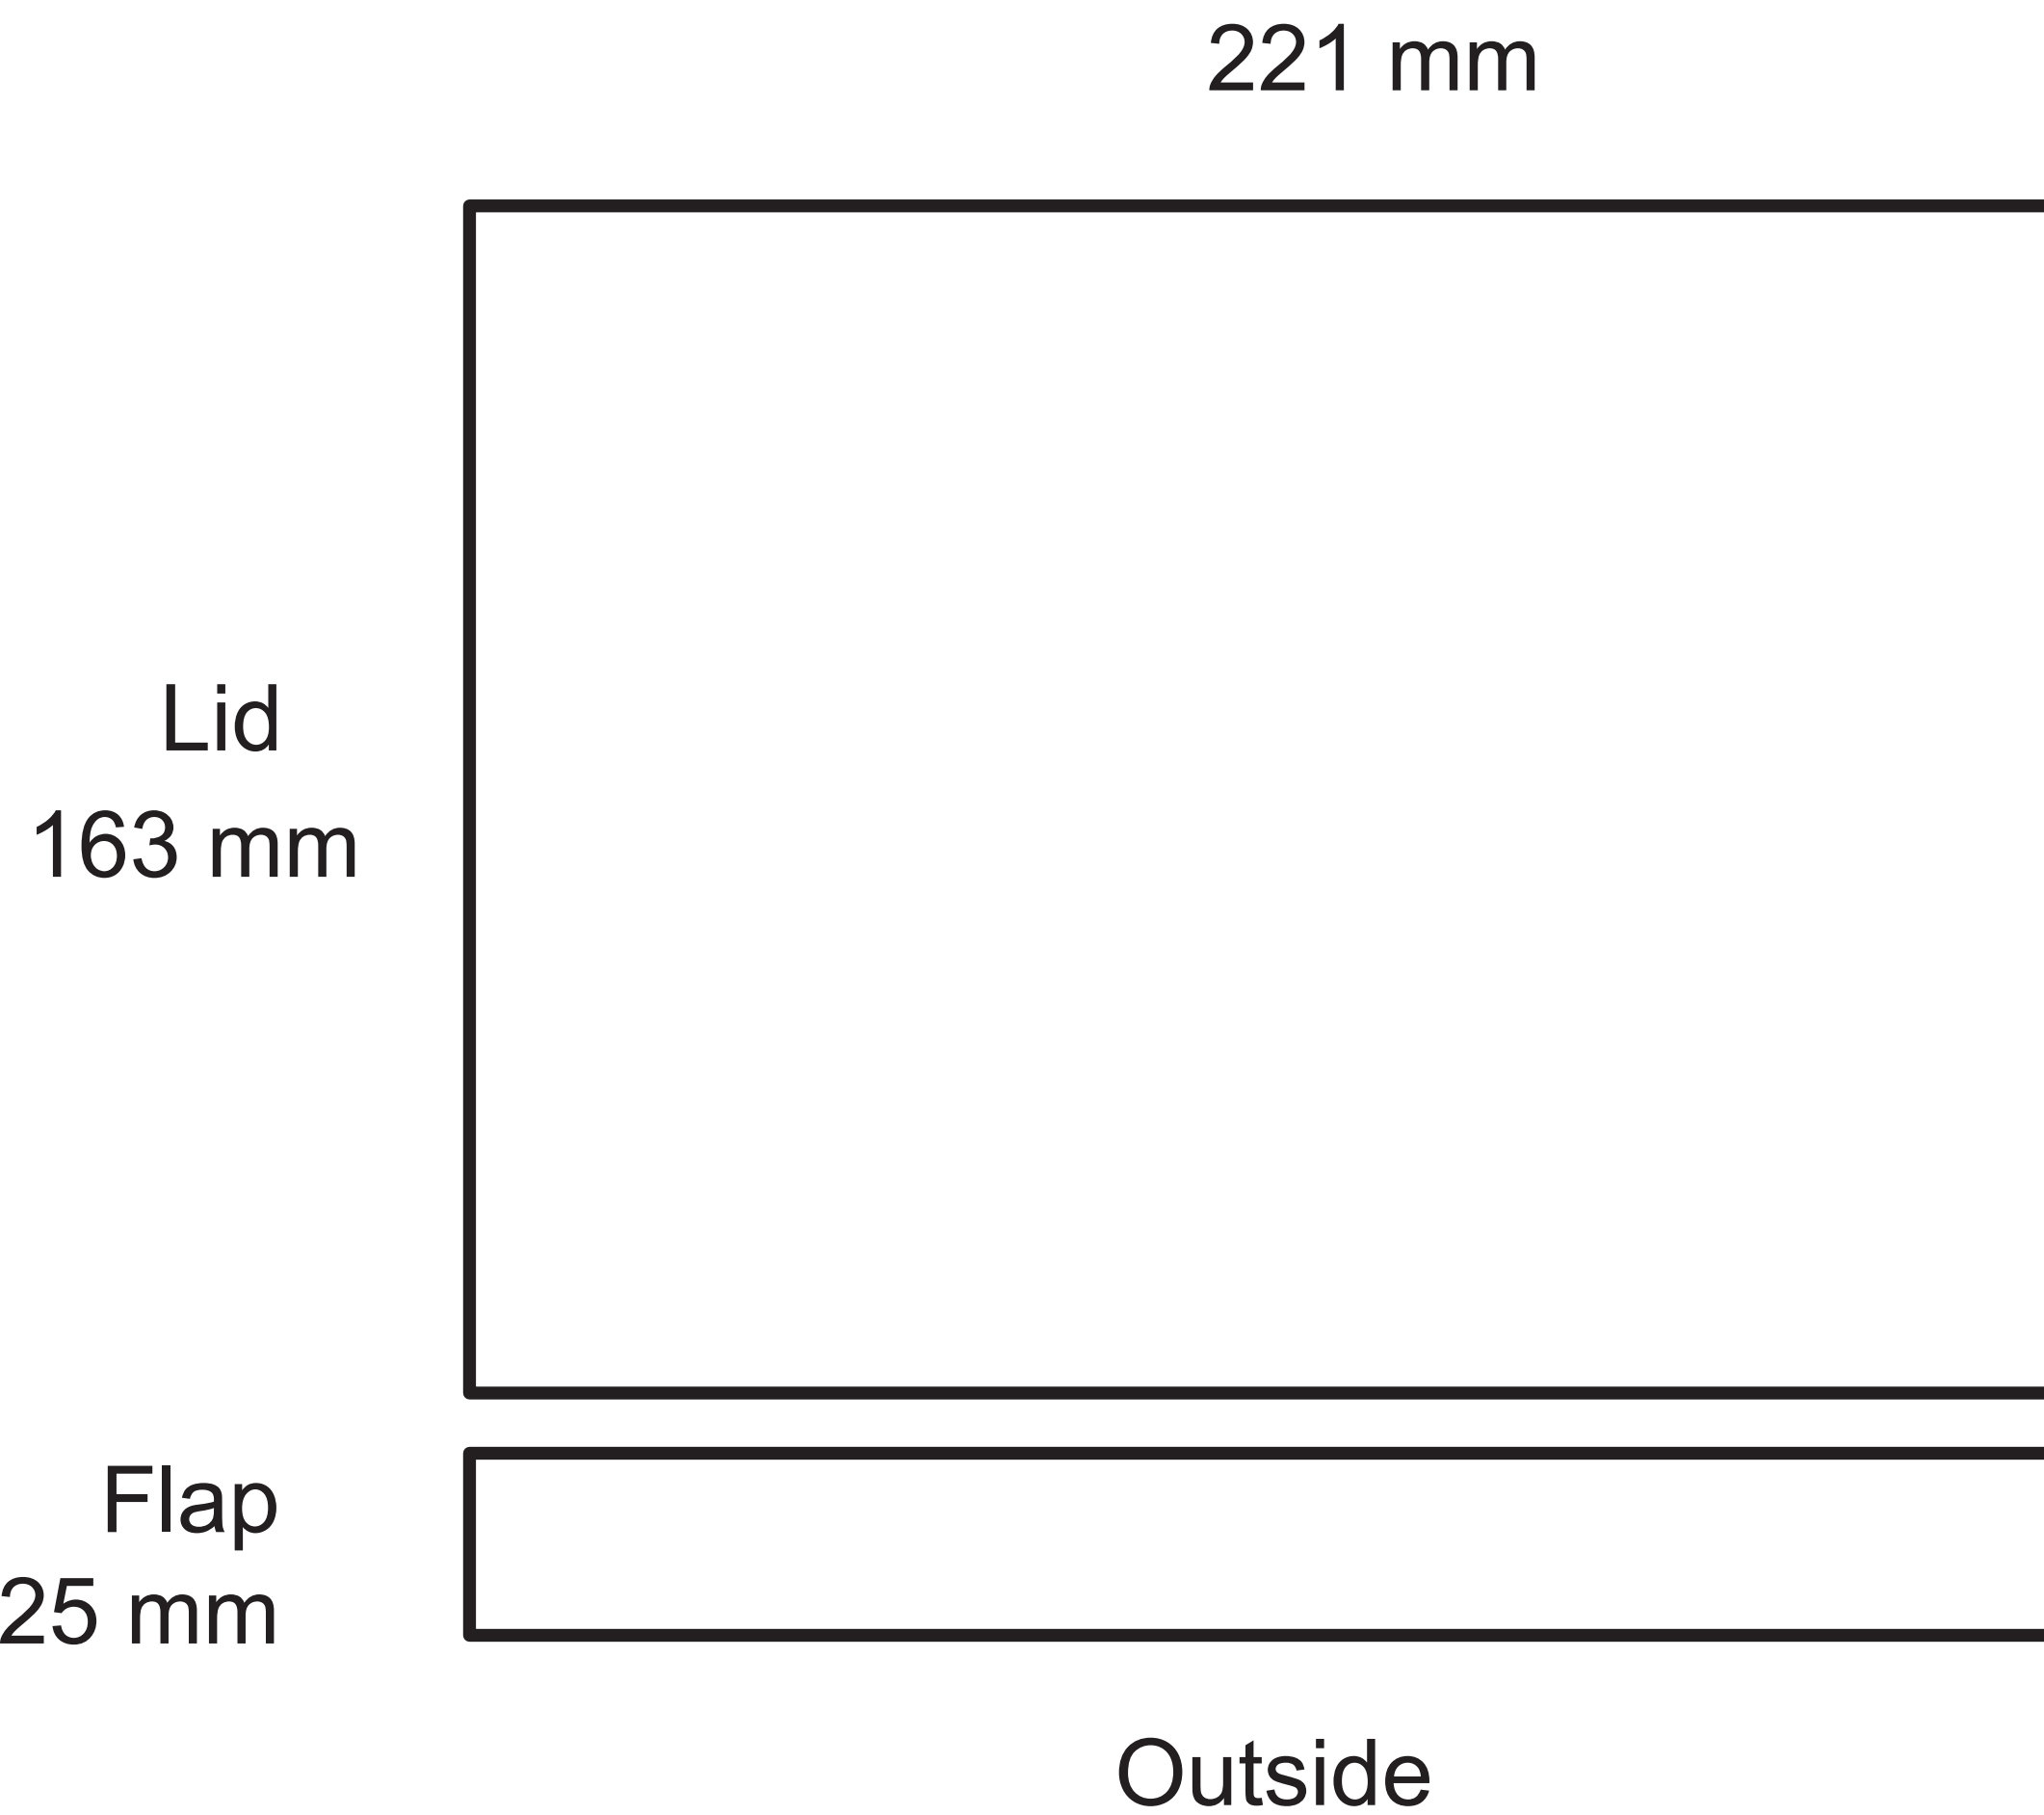

Order:
Reference: #
Box: 21x15x2cm
Date: 2022-00-00
Version: 1.0

Prägefärbung:
Siebdruckfarbe:

221 mm

Flap inside
25 mm

Lid inside
160 mm

Inside