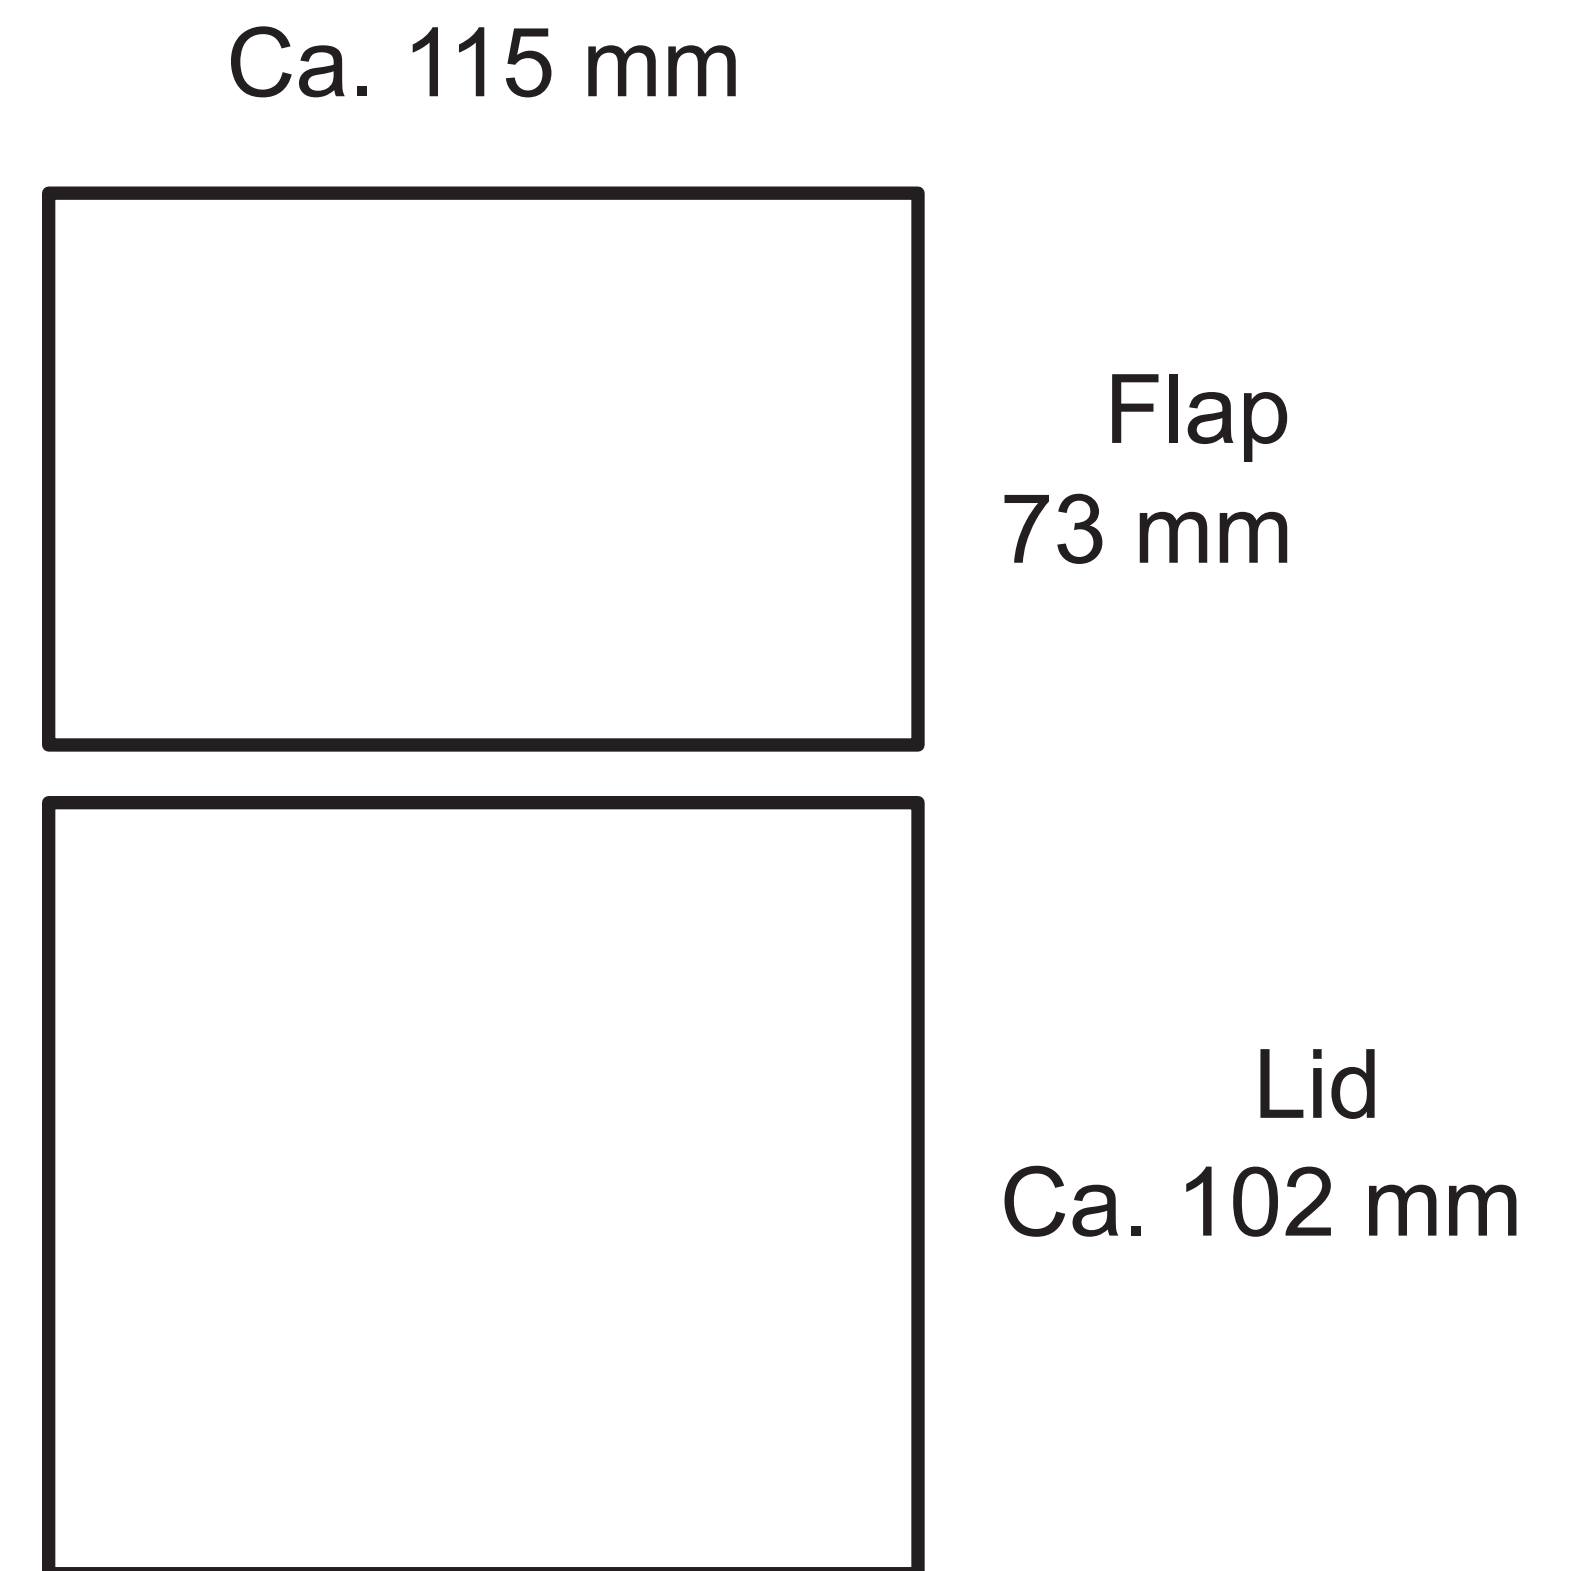

Order:
Reference: #
Box: 10x10x7cm
Date: 2023-00-00
Version: 1.0

Prägefarbe:
Siebdruckfarbe:

Flap
73 mm

Outside

Inside