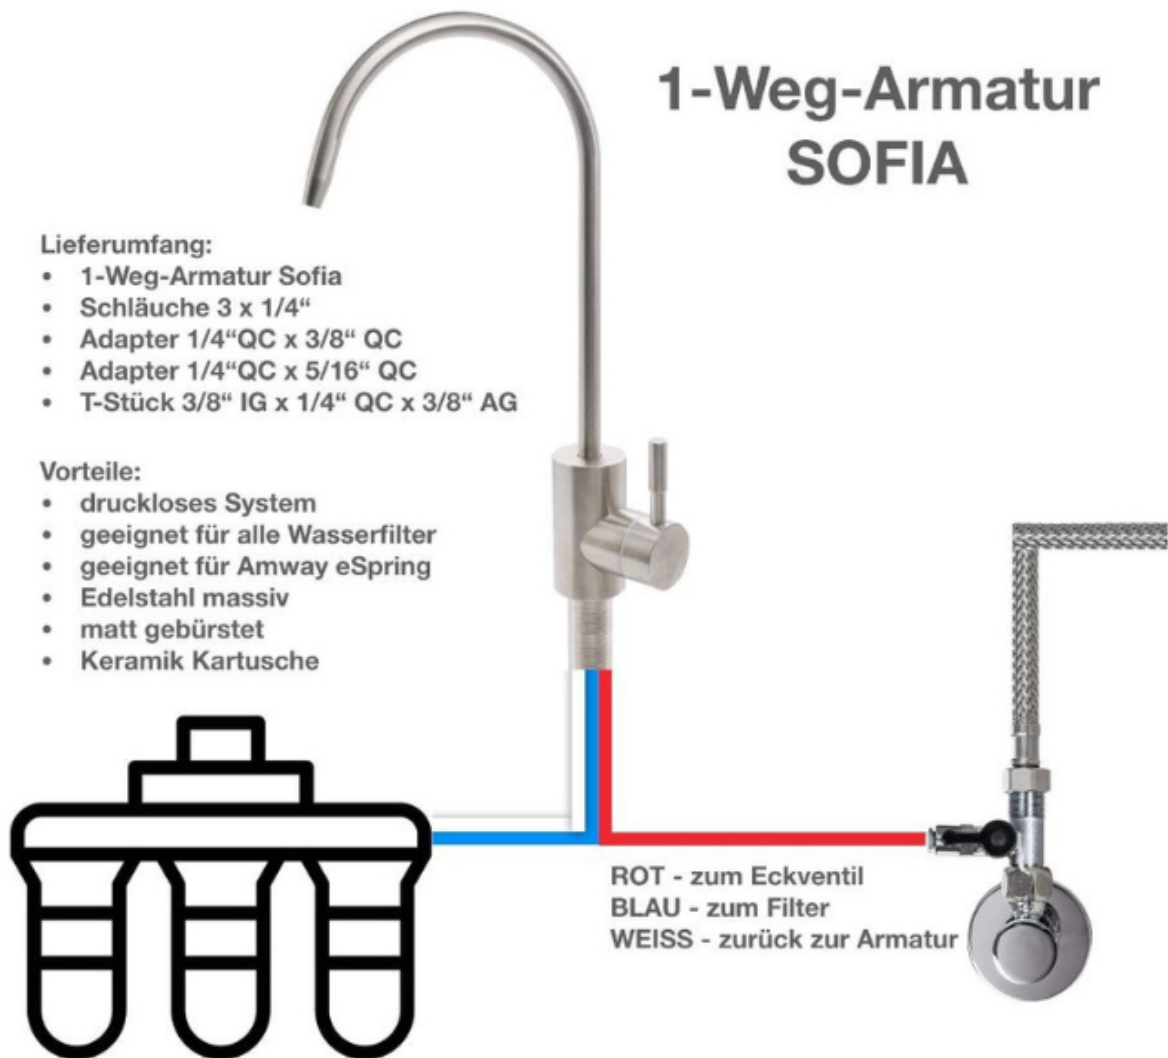

1-Weg-Armatur SOFIA

Lieferumfang:

- 1-Weg-Armatur Sofia
- Schläuche 3 x 1/4"
- Adapter 1/4"QC x 3/8" QC
- Adapter 1/4"QC x 5/16" QC
- T-Stück 3/8" IG x 1/4" QC x 3/8" AG

Vorteile:

- druckloses System
- geeignet für alle Wasserfilter
- geeignet für Amway eSpring
- Edelstahl massiv
- matt gebürstet
- Keramik Kartusche