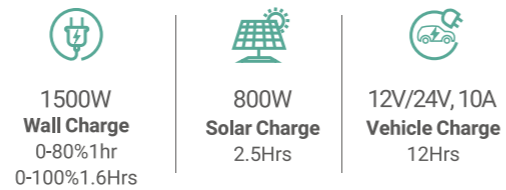

Eine Hub für alle deine Bedürfnisse

SPEZIFIKATIONEN

Features	Beschreibung
Batterietechnologie	Lithium-Ionen
Kapazität	1512Wh, 30Ah
Zyklen	>800 Zyklen
Batteriemangement	BMS: Unter-/Überspannungsschutz, Überstromschutz, Kurzschlusschutz, Überladungsspannungsschutz, Übertemperaturschutz
MPPT	Unterstützt Solarladung via MPPT
Solar Ladung	12-100V DC/Max. 800W
EV Ladung	12-24V DC 8A, Max.
Steckdose	200-240V~, 50/60Hz, Max. 1500W
AC Steckdose	230V~, 50/60Hz, Max. 2000(Spitze 4000W)
Car Outlet	12.6V/10A, Max. 126W
USB-A	5V/2.4A, Max. 12W
Quick Charge 3.0	5V DC/2,4A, 9V DC/2A, 12V DC/1,5A, Max. 18W
USB-C PD	5V DC/9V DC/12V DC/15V DC/20V DC 3A Max. 60W
DC 5521	Max. 12,6V DC/3A
Wireless Charging	5/7.5/10/15W
Back-Up	Ja
Batterie-Erweiterung	Parallel zur Erhöhung der Kapazität (bis zu 3 Einheiten)
App Management	Ja (Wi-Fi +Bluetooth)
Maße (LxBxH)	16,5 x 9,1 x 11,3 Zoll (418,7 x 230 x 287mm)
Gewicht	36.38lbs (16.5kg)
Betriebstemperatur	-4~140°F (-20~60°C)
Zertifikate	CE, RoHS, REACH
Garantie	24 Monate

APP
unterstützt Remote-Monitoring & Steuerung

Deine PROFI Portable Power Station

Starke Kapazität und Leistung

Mit einer riesigen Kapazität von 1512Wh und einer hohen Ausgangsleistung von 2000W können Sie jetzt mit Gewissheit eine größere Anzahl von leistungsstarken Geräten mit Strom versorgen!

2000W Ausgangsleistung

Vielseitigste Ports

Mit bis zu 12 verschiedenen Steckdosen können Sie alle Ihre Geräte gleichzeitig aufladen, ohne umständliche Verkabelung und verwirrende Adapter.

Schnellste Ladegeschwindigkeit

INFINITY 1500 hat die schnellste AC- und Solarladegeschwindigkeit, die es Ihnen ermöglicht, innerhalb einer Stunde von 0%-80% aufzuladen, so dass Sie immer sofort einsatzbereit sind!

Mach deinen Strom smarter