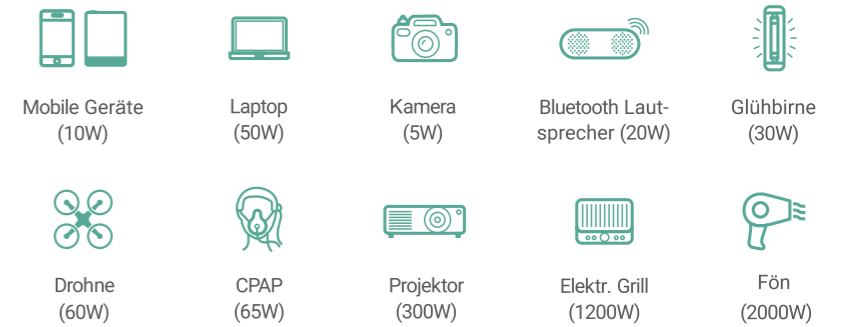

Power, wo immer du sie brauchst

Outdoor Abenteuer

Für Camper, Entdecker, Wohnmobilisten