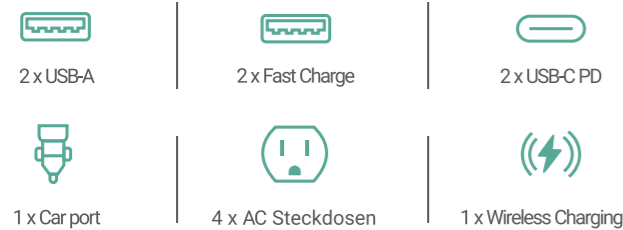

APP
unterstützt Remote-Monitoring & Steuerung

Deine PROFI Portable Power Station

Starke Kapazität und Leistung

Mit einer riesigen Kapazität von 1512Wh und einer hohen Ausgangsleistung von 2000W können Sie jetzt mit Gewissheit eine größere Anzahl von leistungsstarken Geräten mit Strom versorgen!

2000W Ausgangsleistung

Vielseitigste Ports

Mit bis zu 12 verschiedenen Steckdosen können Sie alle Ihre Geräte gleichzeitig aufladen, ohne umständliche Verkabelung und verwirrende Adapter.

Schnellste Ladegeschwindigkeit