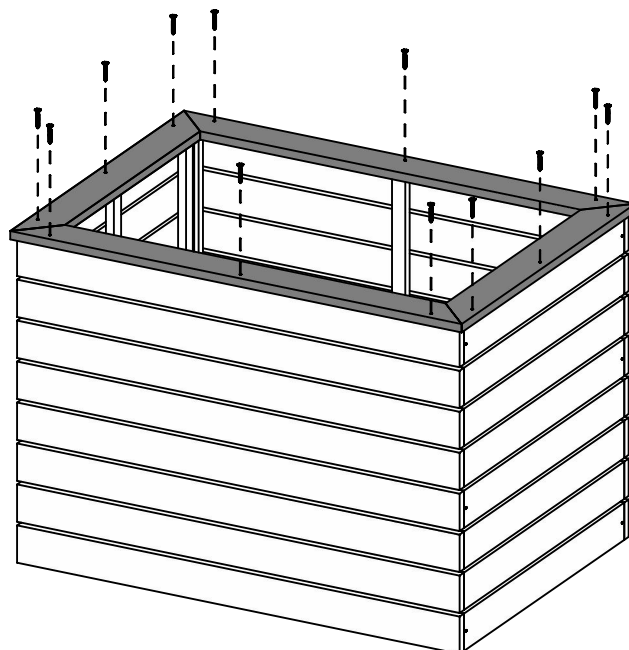

Planter

I

(100 x 70 x h71,3cm)

00261_20102020

INSTALLATION INSTRUCTIONS

Hochbeet

I

(100 x 70 x h71,3cm)

00261_20102020

MONTAGEANLEITUNG

Das Vlies ist schon produktionsseitig angebracht.

Bitte beachten Sie beim Befüllen, daß das Vlies in der angebrachten Position stehen bleibt.

W40 x24

01

W40 x12

02