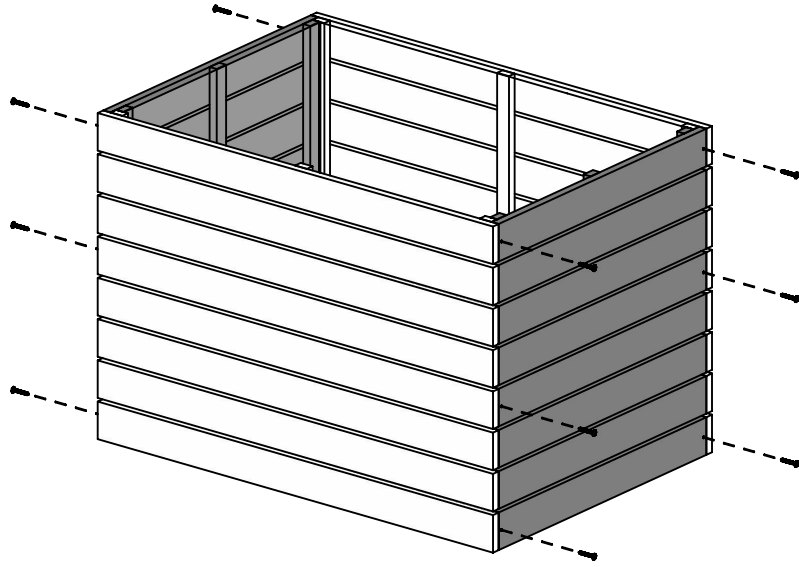

Planter

I

(100 x 70 x h71,3cm)

00261_20102020

INSTALLATION INSTRUCTIONS

Hochbeet

I

(100 x 70 x h71,3cm)

00261_20102020

MONTAGEANLEITUNG

Das Vlies ist schon produktionsseitig angebracht.

Bitte beachten Sie beim Befüllen, daß das Vlies in der angebrachten Position stehen bleibt.

W40 x24

01

W40 x12

02