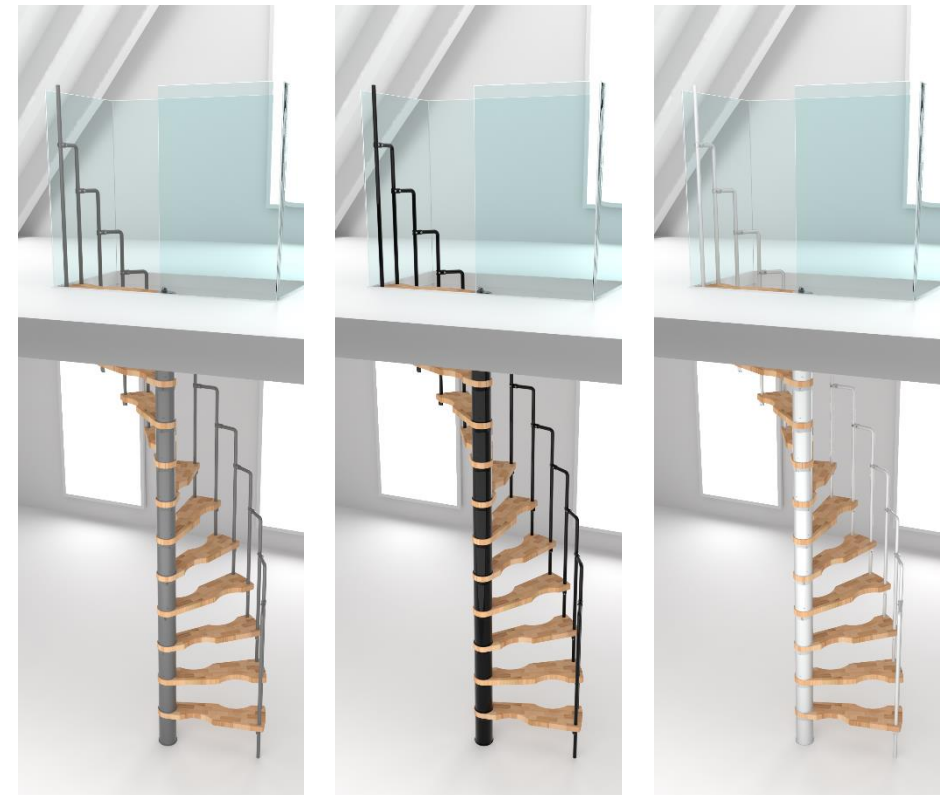

Suono

gültig ab / valid from
26.06.2023

	Einheit measure	Suono 120 x 68	Suono 140 x 78
Rohbaumaß ceiling opening size	mm	1200 x 680	1260 x 780
Außenradius outside radius	mm	600	700
Geschoßhöhe max. Floor to floor height max.	mm	3055	3055
Auftrittstiefe tread depth	mm	96 - 154	106 - 154
Steigung rise	mm	235	235
freie Durchgangsbreite free passage width	mm	508	609
Geländerhöhe railing height	mm	900	900
Spindeldurchmesser spindle diameter	mm	108	108
Stufenstärke tread strength	mm	35	35
Geländerstabdurchmesser railing rod diameter	mm	22	22
Handlaufdurchmesser handrail diameter	mm	22	22

Montagevarianten / Assembling variations

Stufen steps	Buche lackiert Beech lacquered
Spindelrohre spindle tubes	Stahl pulverbeschichtet in Grau, Schwarz oder Weiß Steel powdercoated in grey, black or white
Geländerstäbe railing rods	Stahl pulverbeschichtet in Grau, Schwarz oder Weiß Steel powdercoated in grey, black or white