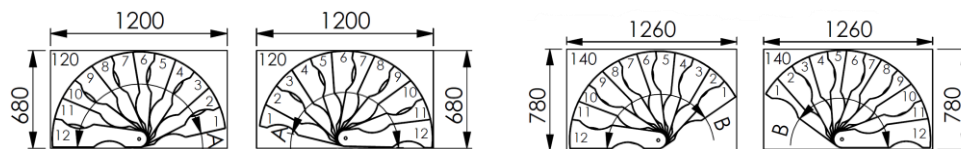

Suono

gültig ab / valid from
26.06.2023

	Einheit measure	Suono 120 x 68	Suono 140 x 78
Rohbaumaß ceiling opening size	mm	1200 x 680	1260 x 780
Außenradius outside radius	mm	600	700
Geschoßhöhe max. Floor to floor height max.	mm	3055	3055
Auftrittstiefe tread depth	mm	96 - 154	106 - 154
Steigung rise	mm	235	235
freie Durchgangsbreite free passage width	mm	508	609
Geländerhöhe railing height	mm	900	900
Spindeldurchmesser spindle diameter	mm	108	108
Stufenstärke tread strength	mm	35	35
Geländerstabdurchmesser railing rod diameter	mm	22	22
Handlaufdurchmesser handrail diameter	mm	22	22

Montagevarianten / Assembling variations

Stufen steps	Buche lackiert Beech lacquered
Spindelrohre spindle tubes	Stahl pulverbeschichtet in Grau, Schwarz oder Weiß Steel powdercoated in grey, black or white
Geländerstäbe railing rods	Stahl pulverbeschichtet in Grau, Schwarz oder Weiß Steel powdercoated in grey, black or white