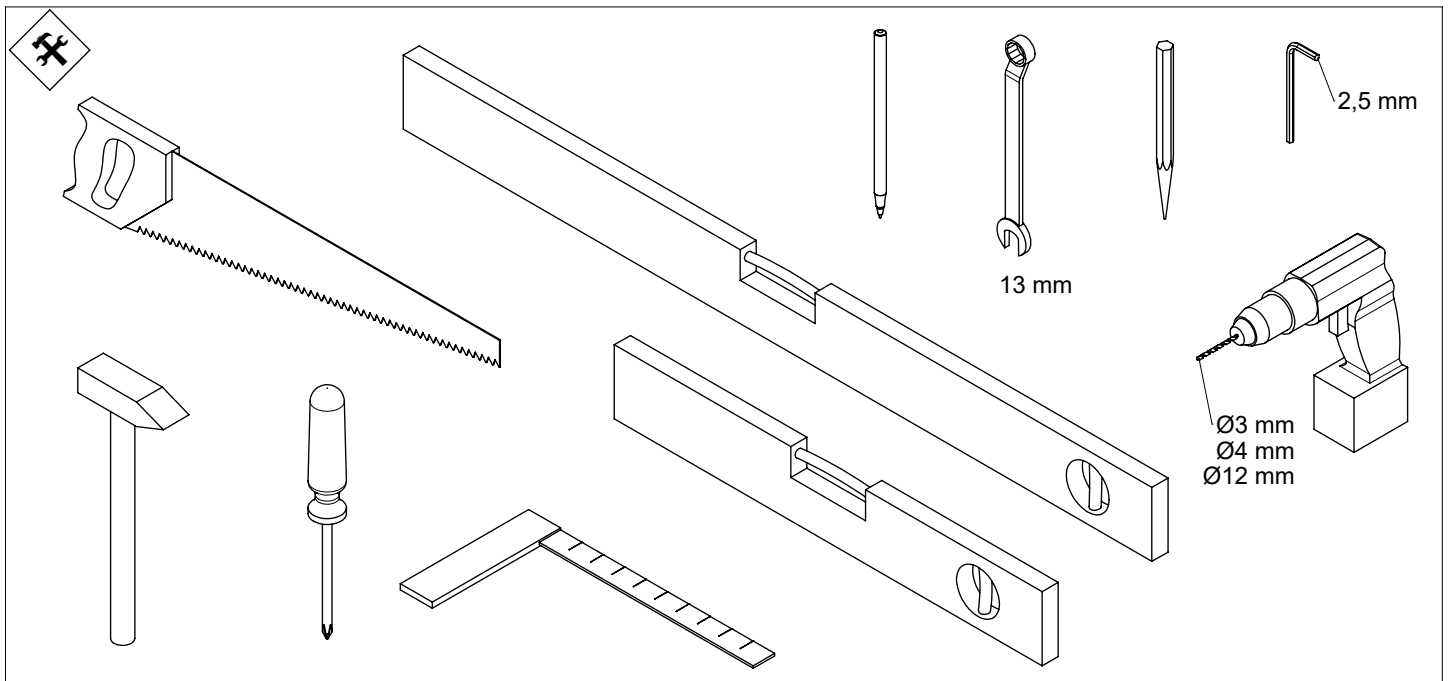

LYON ¼ turn

Installation instruction
Montageanleitung
Instruction de montage

<p>1</p> 			
<p>x 2</p> <p>2</p> 			
<p>x 1</p> <p>3</p> 			
<p>x 4</p> <p>4</p> 	<p>5</p> 	<p>6</p> 	<p>7</p>  <p>Ø 40mm</p>
<p>x 1</p> <p>8</p> 	<p>9</p> 	<p>x 1</p> <p>10</p> 	<p>x 1</p> <p>16</p> 
		<p>x 3</p> <p>11</p> 	<p>x 8</p> <p>17</p> 
		<p>x 6</p> <p>12</p> 	<p>18</p>  <p>Ø 16mm</p>
			<p>x 46</p> <p>19</p>  <p>Ø 16mm</p>
<p>x 1</p> <p>x 1</p> <p>x 1</p> <p>13</p> <p>14</p> <p>15</p> 	<p>x 3</p> <p>21</p> 	<p>x 3</p> <p>22</p> 	
	<p>x 4</p> <p>C1-09910</p> <p>23</p> 	<p>x 2</p> <p>R3-90050</p> <p>24</p> 	
	<p>x 12</p> <p>K2-46015</p>	<p>x 8</p> <p>K1-01010</p>	

<p>30</p>  <p>x 6 R1-63800</p>	<p>31</p>  <p>x 6 R1-63810 Ø8,4</p>	<p>32</p>  <p>x 6 R1-63818 Ø8,4</p>	<p>33</p>  <p>x 2 R1-63808 M8 x 60</p>	<p>34</p>  <p>x 4 R3-91415 Ø8 x 40</p>	<p>35</p>  <p>x 5 R1-63286 Ø6 x 60</p>
<p>36</p>  <p>x 9 R1-63288 Ø6 x 80</p>	<p>37</p>  <p>x 6 R3-72165 Ø6</p>	<p>38</p>  <p>x 2 R1-63807 M8 x 70</p>	<p>39</p>  <p>x 2 R2-85310 Ø8,4 / Ø24</p>	<p>40</p>  <p>x 4 R3-91060 Ø8 x 60</p>	<p>41</p>  <p>x 8 R3-91360 Ø5 x 25</p>
<p>42</p>  <p>x 4 R3-91290 Ø12 x 60</p>	<p>43</p>  <p>x 52 R3-72110 Ø5 x 50</p>	<p>44</p>  <p>x 12 K3-06104 Ø5 x 40</p>	<p>45</p>  <p>x 1 R1-63813 13mm (M8)</p>		

1

Y: 220mm			
N [st / p]	Z [mm]	X [mm]	
		B: 650mm	B: 750mm
11	2420	1913	2013
12	2640	2073	2173
13	2860	2233	2333

2

3

2 x
Ø 4mm
▽ 50mm

8

9

10