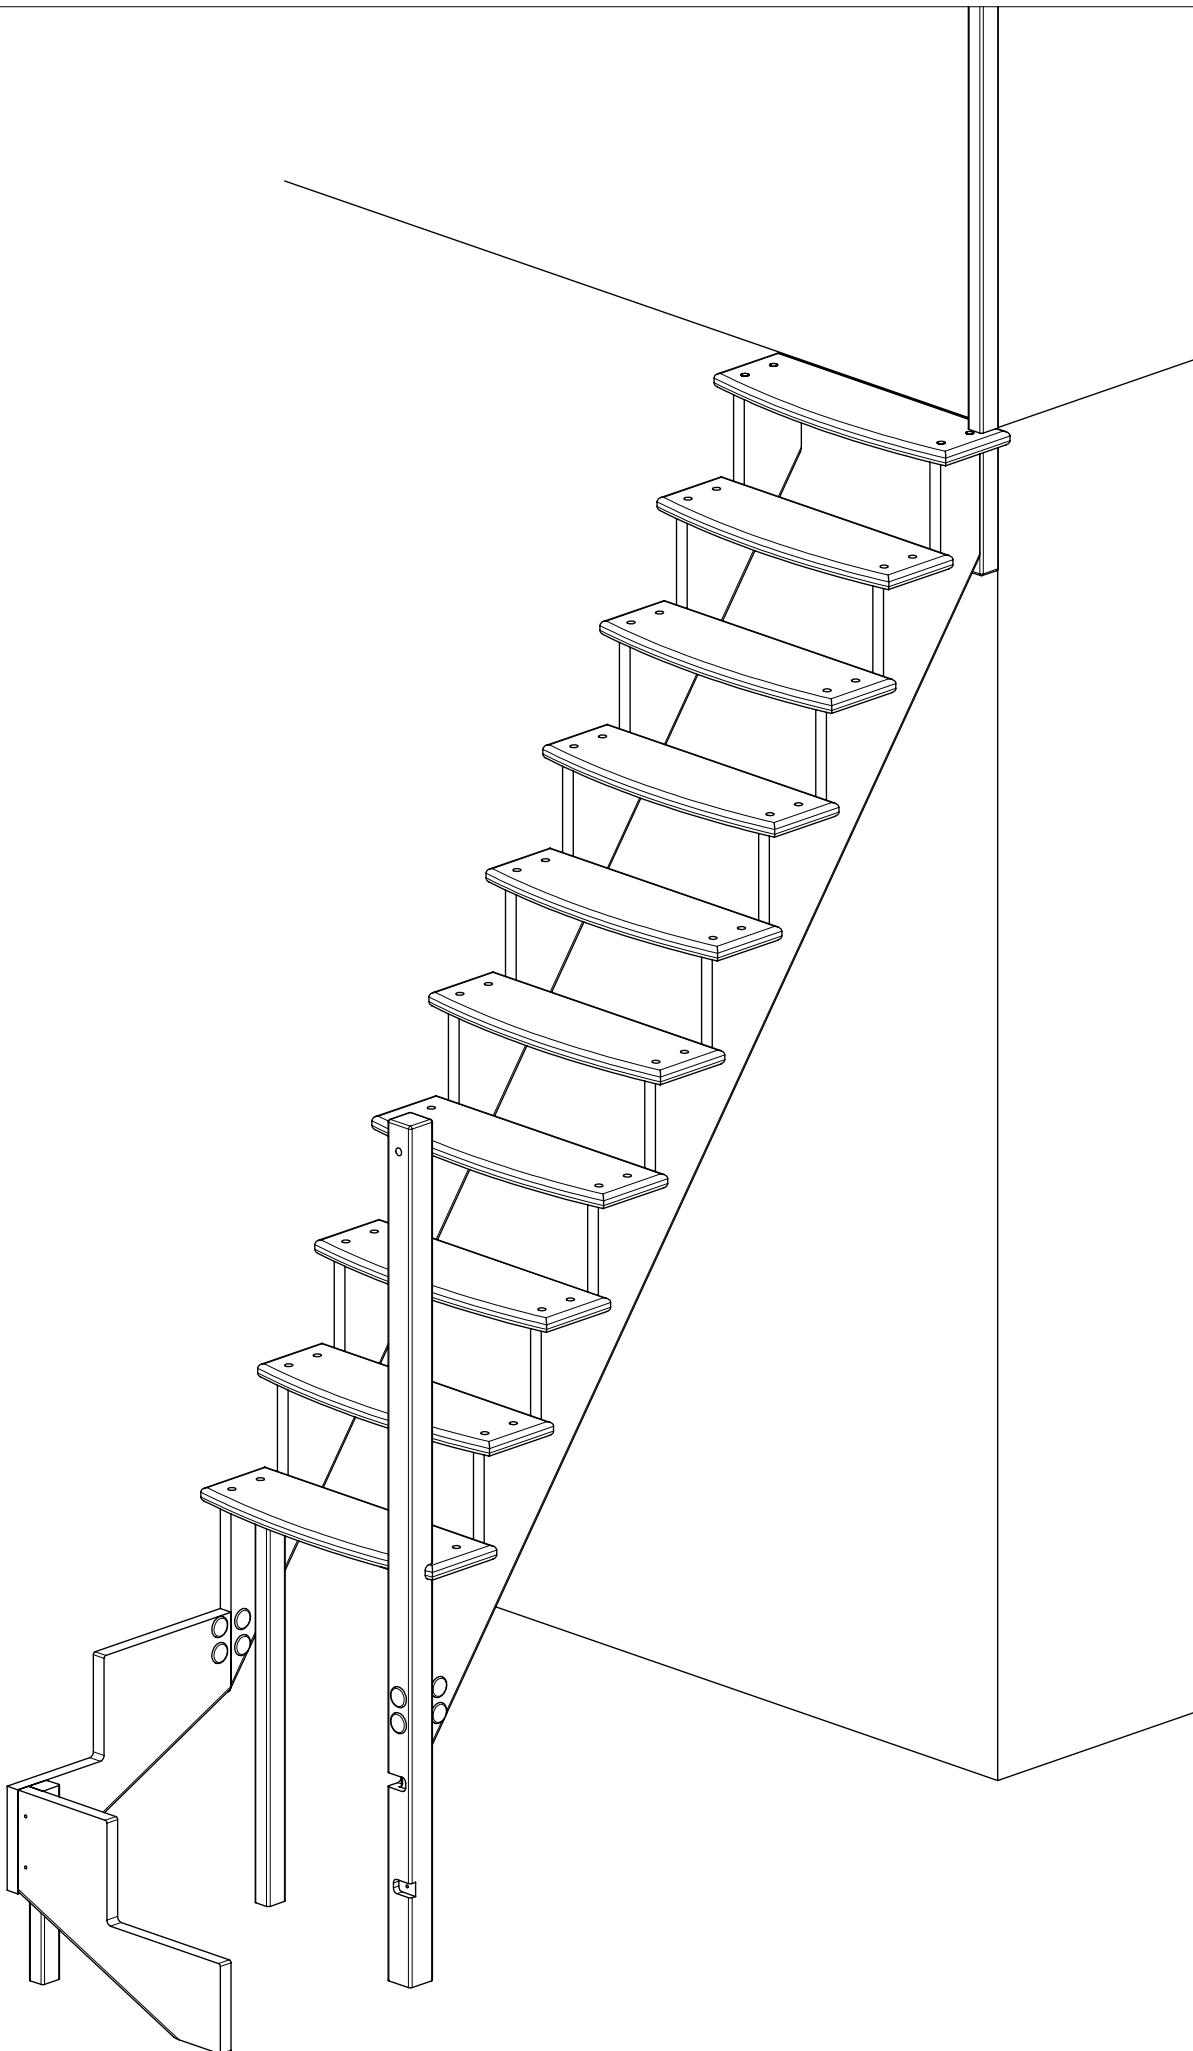

LYON ¼ turn

Installation instruction
Montageanleitung
Instruction de montage

<p>30</p>  <p>x 6 R1-63800</p>	<p>31</p>  <p>x 6 R1-63810 Ø8,4</p>	<p>32</p>  <p>x 6 R1-63818 Ø8,4</p>	<p>33</p>  <p>x 2 R1-63808 M8 x 60</p>	<p>34</p>  <p>x 4 R3-91415 Ø8 x 40</p>	<p>35</p>  <p>x 5 R1-63286 Ø6 x 60</p>
<p>36</p>  <p>x 9 R1-63288 Ø6 x 80</p>	<p>37</p>  <p>x 6 R3-72165 Ø6</p>	<p>38</p>  <p>x 2 R1-63807 M8 x 70</p>	<p>39</p>  <p>x 2 R2-85310 Ø8,4 / Ø24</p>	<p>40</p>  <p>x 4 R3-91060 Ø8 x 60</p>	<p>41</p>  <p>x 8 R3-91360 Ø5 x 25</p>
<p>42</p>  <p>x 4 R3-91290 Ø12 x 60</p>	<p>43</p>  <p>x 46 R3-72110 Ø5 x 50</p>	<p>45</p>  <p>x 1 R1-63813 13mm (M8)</p>			

1

Y: 220 mm			
N [st / p]	Z [mm]	X [mm]	
		B: 650mm	B: 750mm
11	2420	1863	2013
12	2640	2023	2173
13	2860	2183	2333

2

3

6

8

9

10

11

15

Ø 4mm
▽ 40mm

Ø 4mm
▽ 40mm