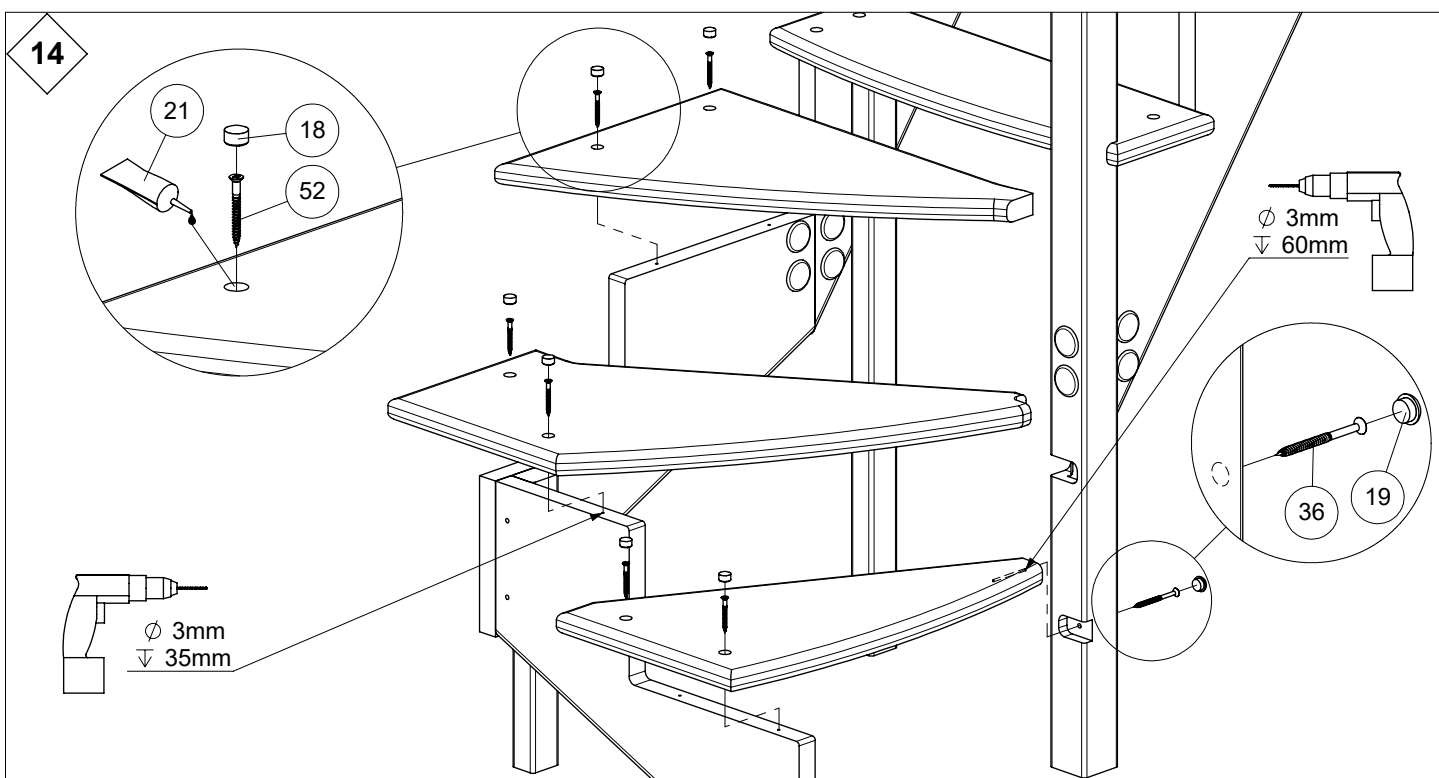

LYON ¼ turn

Installation instruction
Montageanleitung
Instruction de montage

<p>30</p>  <p>x 6 R1-63800</p>	<p>31</p>  <p>x 6 R1-63810 Ø8,4</p>	<p>32</p>  <p>x 6 R1-63818 Ø8,4</p>	<p>33</p>  <p>x 2 R1-63808 M8 x 60</p>	<p>34</p>  <p>x 4 R3-91415 Ø8 x 40</p>	<p>35</p>  <p>x 5 R1-63286 Ø6 x 60</p>
<p>36</p>  <p>x 9 R1-63288 Ø6 x 80</p>	<p>37</p>  <p>x 6 R3-72165 Ø6</p>	<p>38</p>  <p>x 2 R1-63807 M8 x 70</p>	<p>39</p>  <p>x 2 R2-85310 Ø8,4 / Ø24</p>	<p>40</p>  <p>x 4 R3-91060 Ø8 x 60</p>	<p>41</p>  <p>x 8 R3-91360 Ø5 x 25</p>
<p>42</p>  <p>x 4 R3-91290 Ø12 x 60</p>	<p>43</p>  <p>x 46 R3-72110 Ø5 x 50</p>	<p>45</p>  <p>x 1 R1-63813 13mm (M8)</p>			

1

Y: 220 mm			
N [st / p]	Z [mm]	X [mm]	
		B: 650mm	B: 750mm
11	2420	1863	2013
12	2640	2023	2173
13	2860	2183	2333

2

3

6

8

9

10

11

15

Ø 4mm
▽ 40mm

Ø 4mm
▽ 40mm