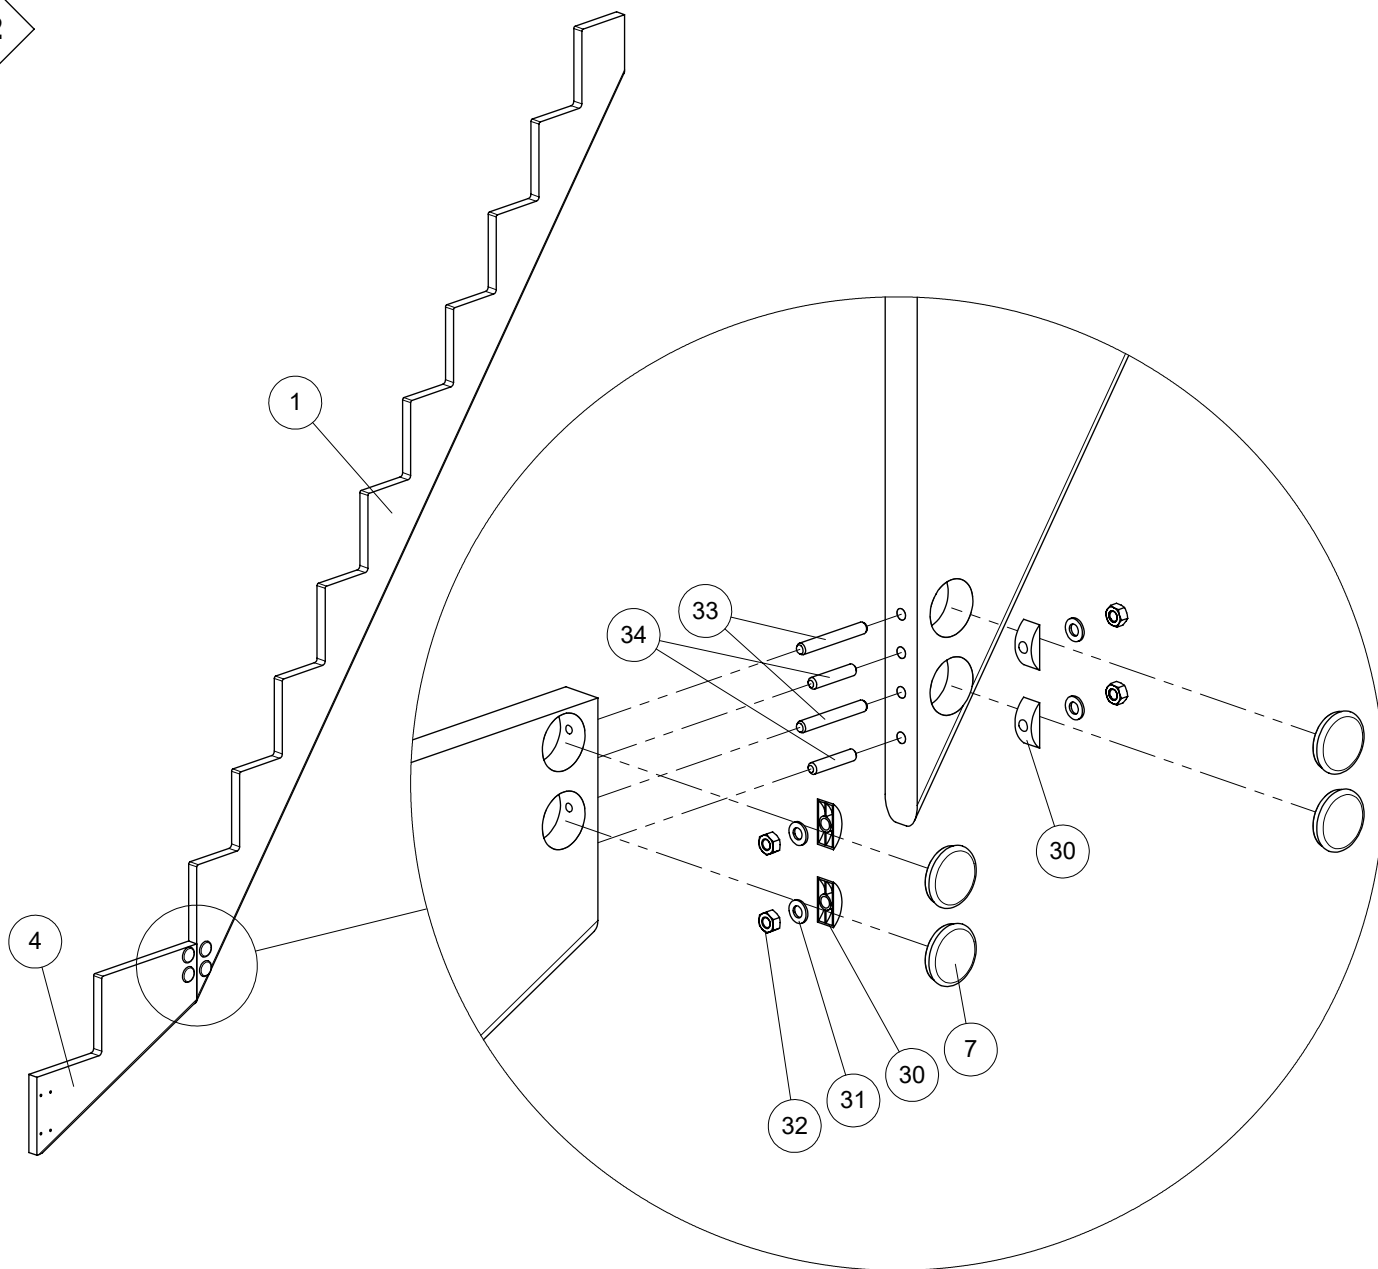

LYON ¼ turn

Installation instruction
Montageanleitung
Instruction de montage

<p>30</p>  <p>x 6 R1-63800</p>	<p>31</p>  <p>x 6 R1-63810 Ø8,4</p>	<p>32</p>  <p>x 6 R1-63818 Ø8,4</p>	<p>33</p>  <p>x 2 R1-63808 M8 x 60</p>	<p>34</p>  <p>x 4 R3-91415 Ø8 x 40</p>	<p>35</p>  <p>x 5 R1-63286 Ø6 x 60</p>
<p>36</p>  <p>x 9 R1-63288 Ø6 x 80</p>	<p>37</p>  <p>x 6 R3-72165 Ø6</p>	<p>38</p>  <p>x 2 R1-63807 M8 x 70</p>	<p>39</p>  <p>x 2 R2-85310 Ø8,4 / Ø24</p>	<p>40</p>  <p>x 4 R3-91060 Ø8 x 60</p>	<p>41</p>  <p>x 8 R3-91360 Ø5 x 25</p>
<p>42</p>  <p>x 4 R3-91290 Ø12 x 60</p>	<p>43</p>  <p>x 46 R3-72110 Ø5 x 50</p>	<p>45</p>  <p>x 1 R1-63813 13mm (M8)</p>			

1

Y: 220 mm			
N [st / p]	Z [mm]	X [mm]	
		B: 650mm	B: 750mm
11	2420	1863	2013
12	2640	2023	2173
13	2860	2183	2333

2

3

6

8

9

10

11

15

Ø 4mm
▽ 40mm

Ø 4mm
▽ 40mm