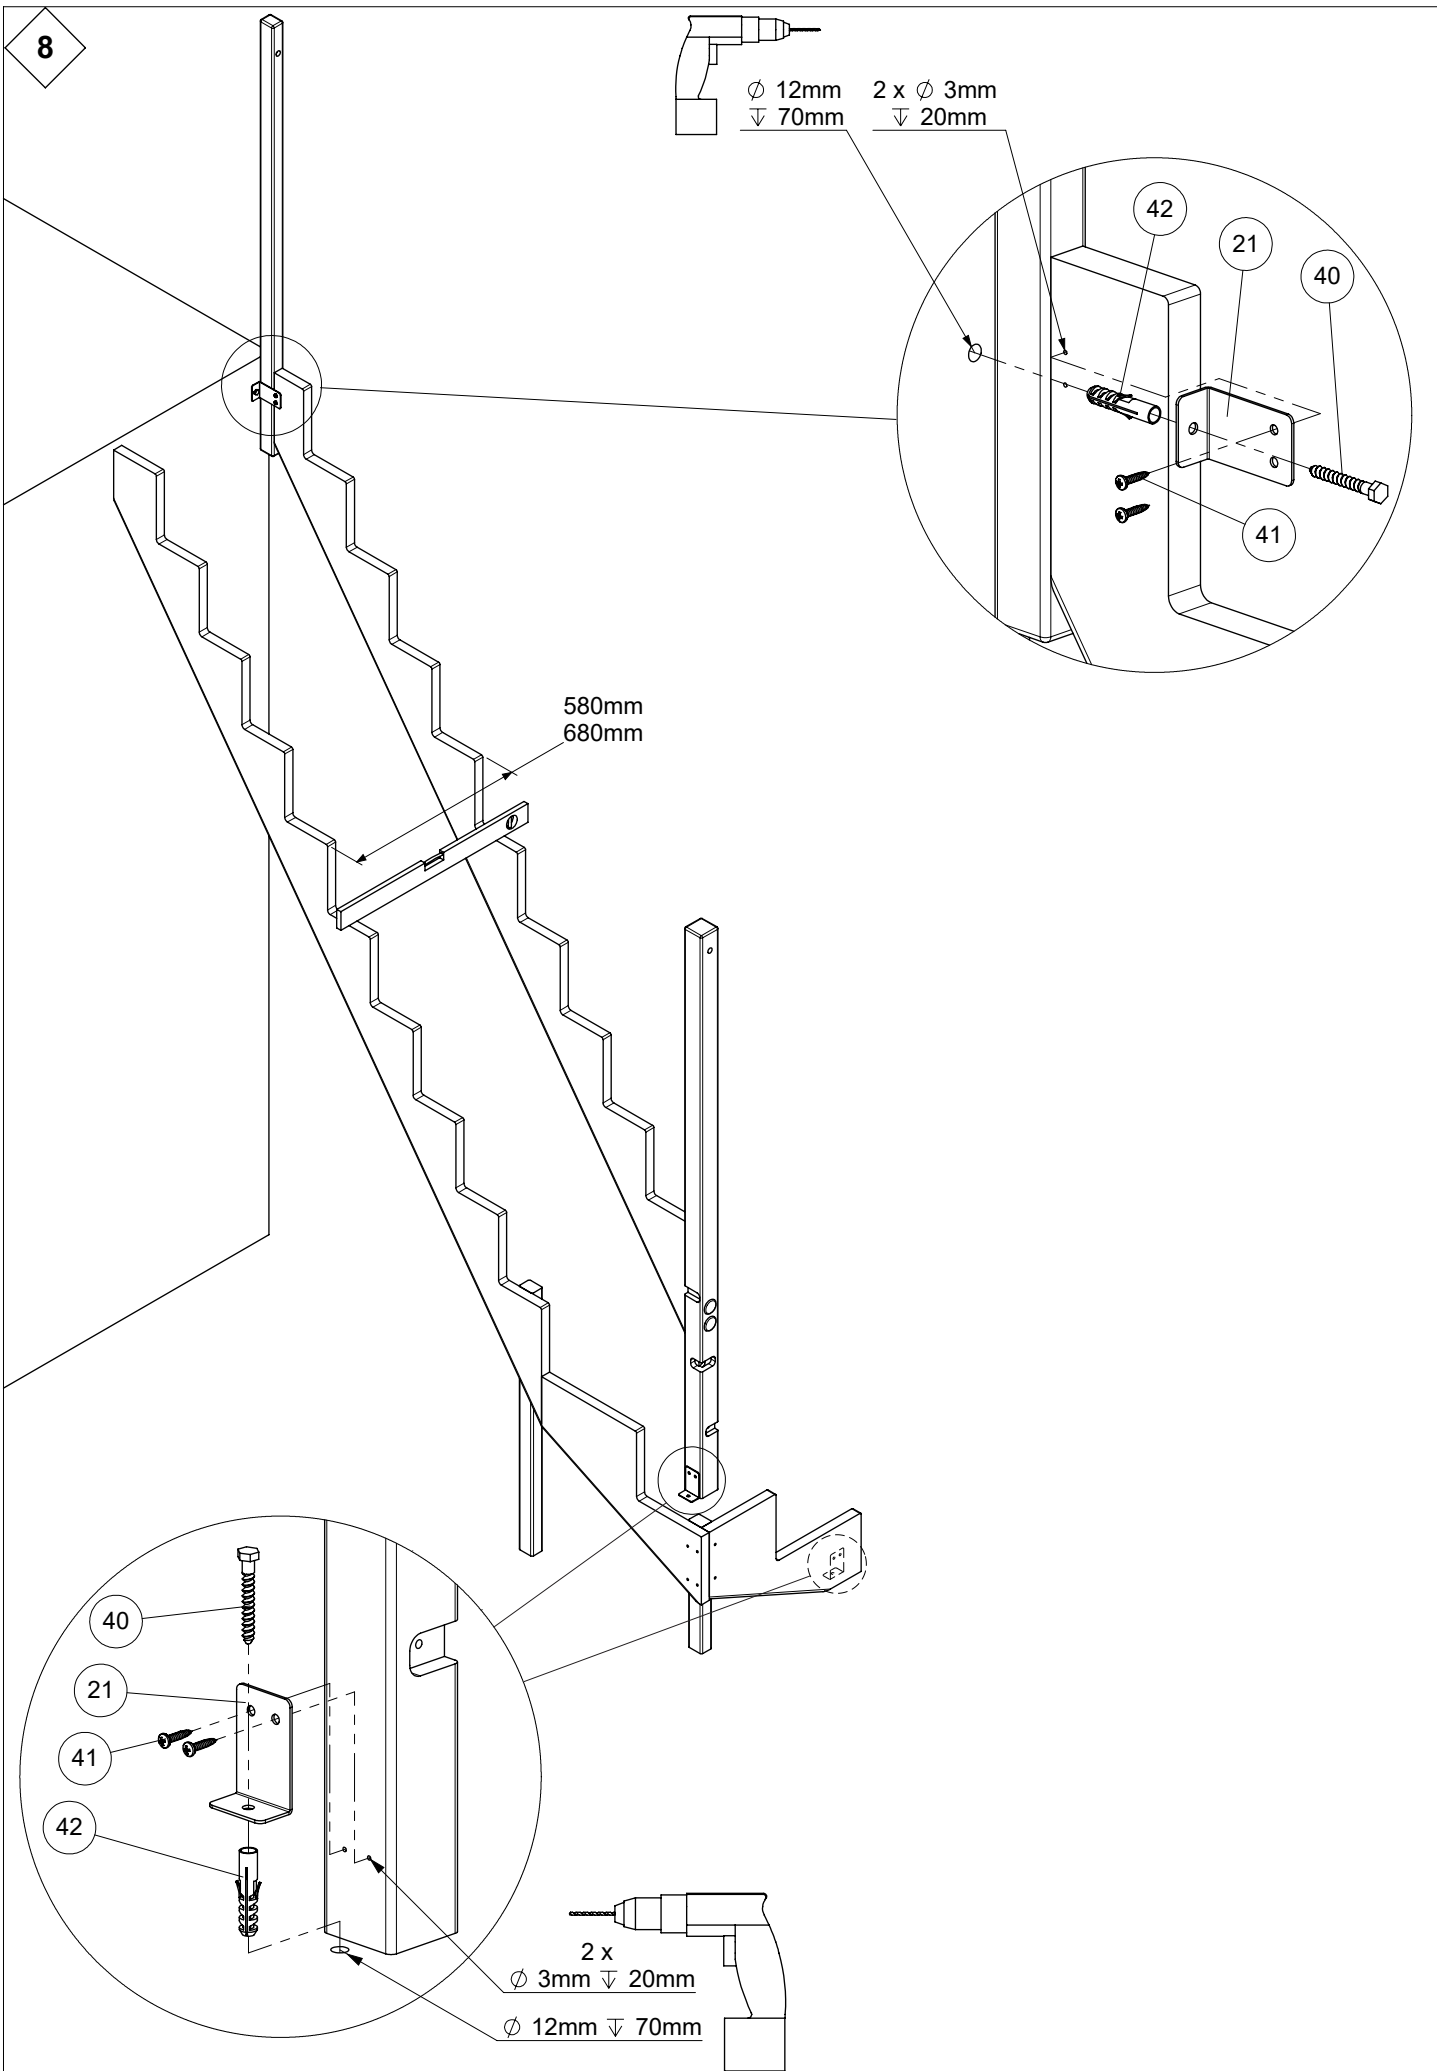

LYON ¼ turn

Installation instruction
Montageanleitung
Instruction de montage

<p>30</p>  <p>x 6 R1-63800</p>	<p>31</p>  <p>x 6 R1-63810 Ø8,4</p>	<p>32</p>  <p>x 6 R1-63818 Ø8,4</p>	<p>33</p>  <p>x 2 R1-63808 M8 x 60</p>	<p>34</p>  <p>x 4 R3-91415 Ø8 x 40</p>	<p>35</p>  <p>x 5 R1-63286 Ø6 x 60</p>
<p>36</p>  <p>x 9 R1-63288 Ø6 x 80</p>	<p>37</p>  <p>x 6 R3-72165 Ø6</p>	<p>38</p>  <p>x 2 R1-63807 M8 x 70</p>	<p>39</p>  <p>x 2 R2-85310 Ø8,4 / Ø24</p>	<p>40</p>  <p>x 4 R3-91060 Ø8 x 60</p>	<p>41</p>  <p>x 8 R3-91360 Ø5 x 25</p>
<p>42</p>  <p>x 4 R3-91290 Ø12 x 60</p>	<p>43</p>  <p>x 46 R3-72110 Ø5 x 50</p>	<p>45</p>  <p>x 1 R1-63813 13mm (M8)</p>			

1

Y: 220 mm			
N [st / p]	Z [mm]	X [mm]	
		B: 650mm	B: 750mm
11	2420	1863	2013
12	2640	2023	2173
13	2860	2183	2333

2

3

6

8

9

10

11

15

Ø 4mm
▽ 40mm

Ø 4mm
▽ 40mm