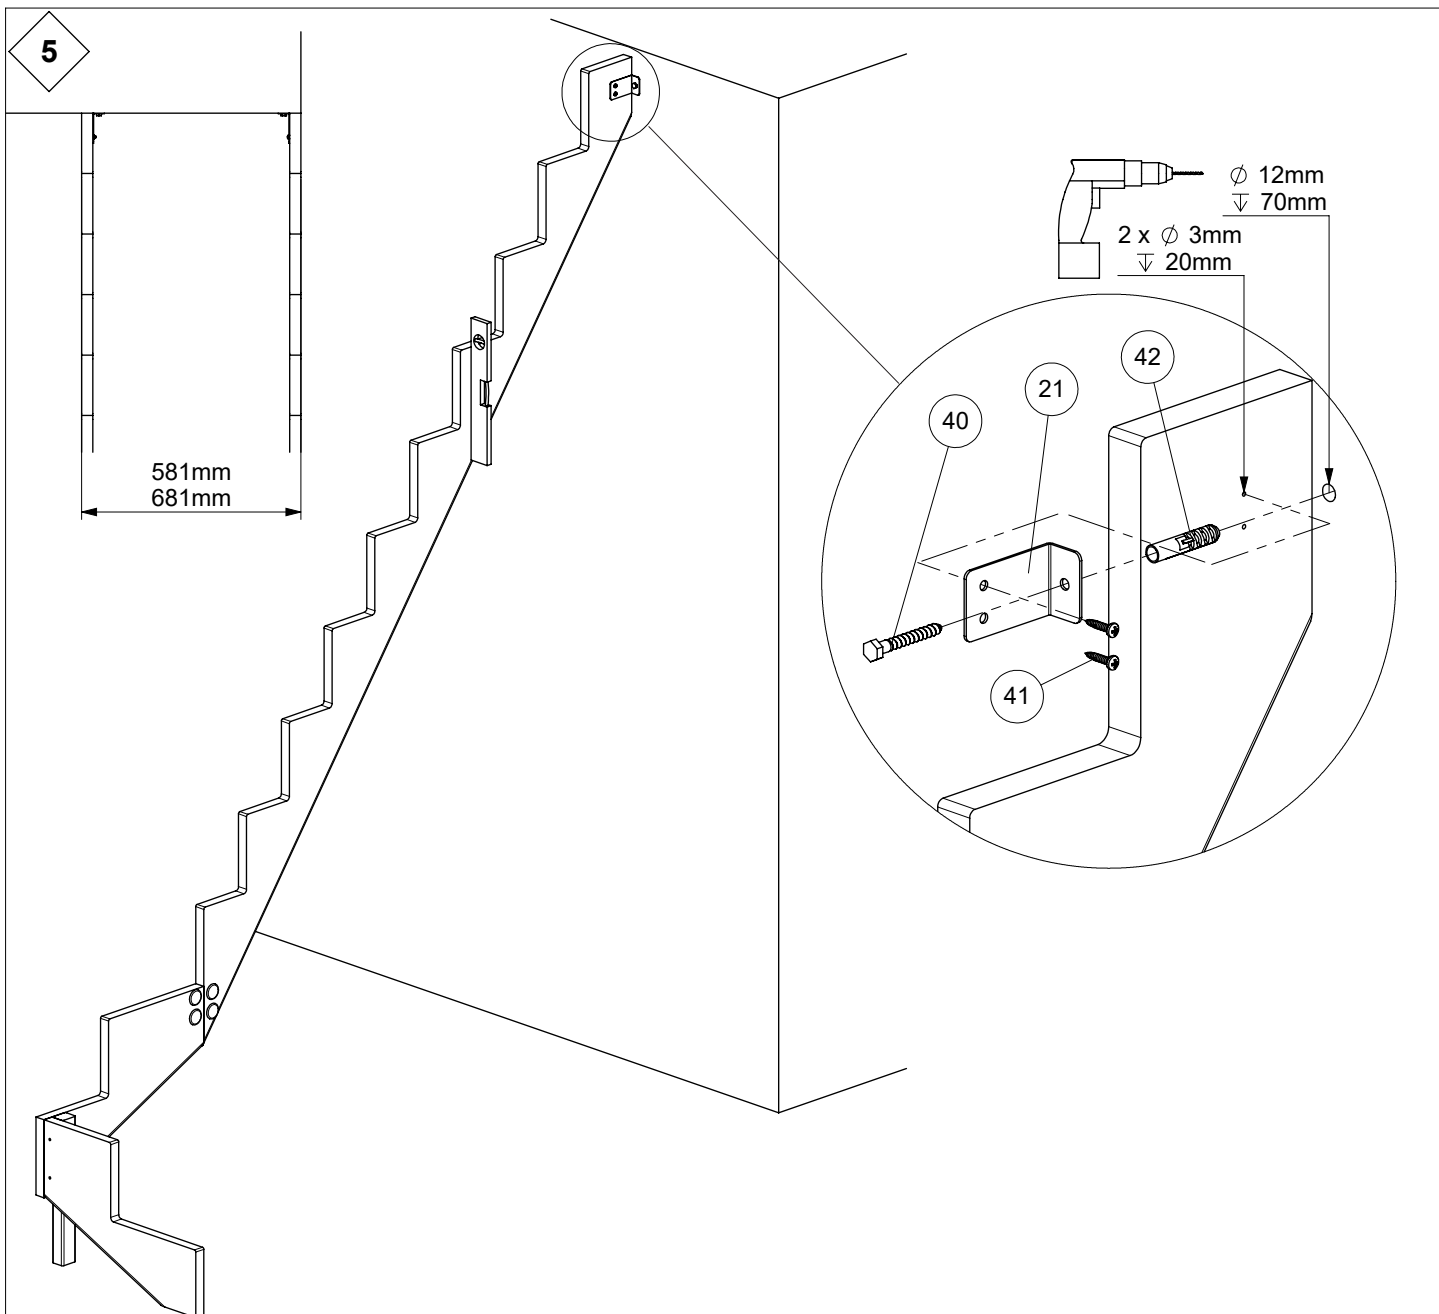

LYON ¼ turn

Installation instruction
Montageanleitung
Instruction de montage

<p>30</p>  <p>x 6 R1-63800</p>	<p>31</p>  <p>x 6 R1-63810 Ø8,4</p>	<p>32</p>  <p>x 6 R1-63818 Ø8,4</p>	<p>33</p>  <p>x 2 R1-63808 M8 x 60</p>	<p>34</p>  <p>x 4 R3-91415 Ø8 x 40</p>	<p>35</p>  <p>x 5 R1-63286 Ø6 x 60</p>
<p>36</p>  <p>x 9 R1-63288 Ø6 x 80</p>	<p>37</p>  <p>x 6 R3-72165 Ø6</p>	<p>38</p>  <p>x 2 R1-63807 M8 x 70</p>	<p>39</p>  <p>x 2 R2-85310 Ø8,4 / Ø24</p>	<p>40</p>  <p>x 4 R3-91060 Ø8 x 60</p>	<p>41</p>  <p>x 8 R3-91360 Ø5 x 25</p>
<p>42</p>  <p>x 4 R3-91290 Ø12 x 60</p>	<p>43</p>  <p>x 46 R3-72110 Ø5 x 50</p>	<p>45</p>  <p>x 1 R1-63813 13mm (M8)</p>			

1

Y: 220 mm			
N [st / p]	Z [mm]	X [mm]	
		B: 650mm	B: 750mm
11	2420	1863	2013
12	2640	2023	2173
13	2860	2183	2333

2

3

6

8

9

10

11

15

Ø 4mm
▽ 40mm

Ø 4mm
▽ 40mm