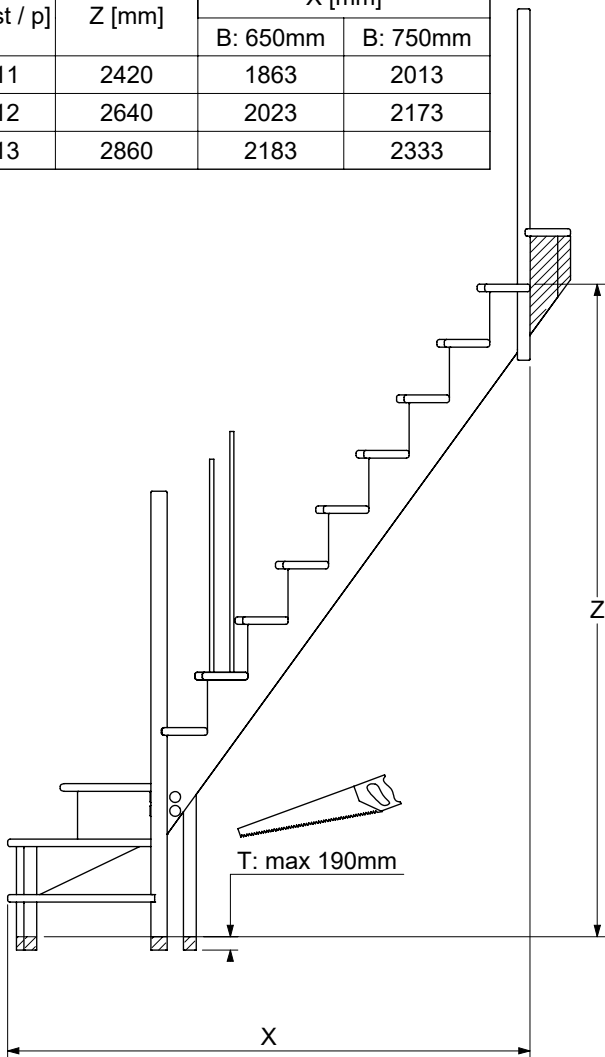

LYON ¼ turn

Installation instruction
Montageanleitung
Instruction de montage

<p>30</p>  <p>x 6 R1-63800</p>	<p>31</p>  <p>x 6 R1-63810 Ø8,4</p>	<p>32</p>  <p>x 6 R1-63818 Ø8,4</p>	<p>33</p>  <p>x 2 R1-63808 M8 x 60</p>	<p>34</p>  <p>x 4 R3-91415 Ø8 x 40</p>	<p>35</p>  <p>x 5 R1-63286 Ø6 x 60</p>
<p>36</p>  <p>x 9 R1-63288 Ø6 x 80</p>	<p>37</p>  <p>x 6 R3-72165 Ø6</p>	<p>38</p>  <p>x 2 R1-63807 M8 x 70</p>	<p>39</p>  <p>x 2 R2-85310 Ø8,4 / Ø24</p>	<p>40</p>  <p>x 4 R3-91060 Ø8 x 60</p>	<p>41</p>  <p>x 8 R3-91360 Ø5 x 25</p>
<p>42</p>  <p>x 4 R3-91290 Ø12 x 60</p>	<p>43</p>  <p>x 46 R3-72110 Ø5 x 50</p>	<p>45</p>  <p>x 1 R1-63813 13mm (M8)</p>			

1

Y: 220 mm			
N [st / p]	Z [mm]	X [mm]	
		B: 650mm	B: 750mm
11	2420	1863	2013
12	2640	2023	2173
13	2860	2183	2333

2

3

6

8

9

10

11

15

Ø 4mm
▽ 40mm

Ø 4mm
▽ 40mm