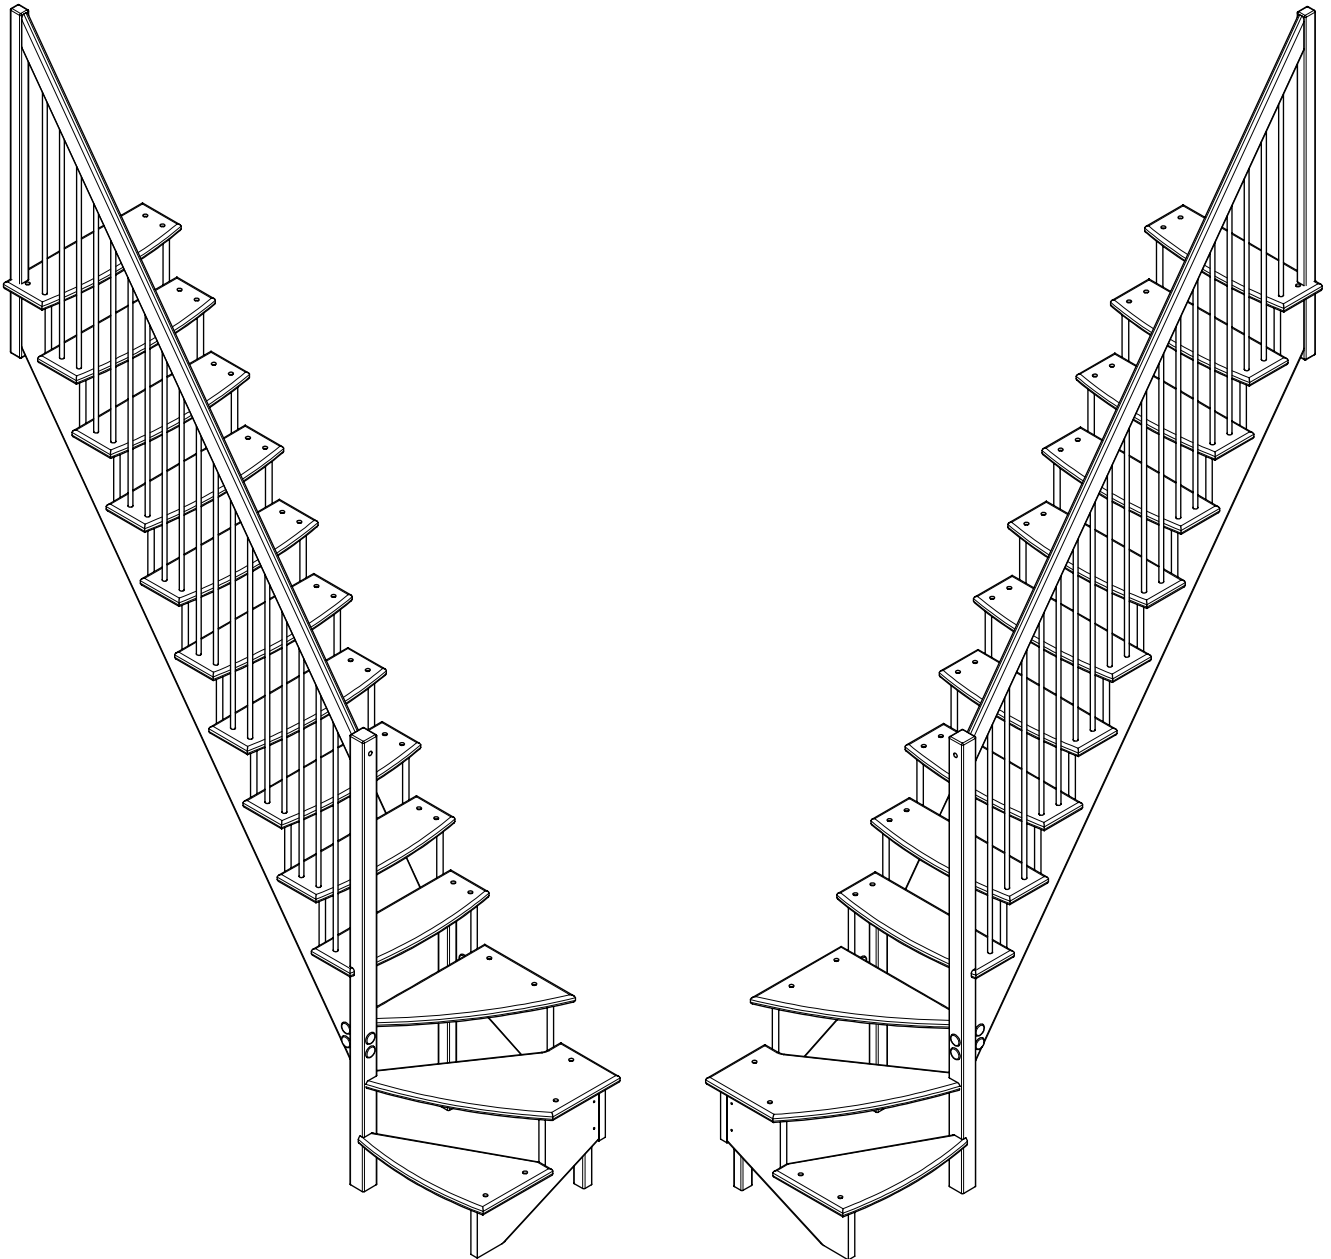

LYON ¼ turn

Installation instruction
Montageanleitung
Instruction de montage

<p>30</p>  <p>x 6 R1-63800</p>	<p>31</p>  <p>x 6 R1-63810 Ø8,4</p>	<p>32</p>  <p>x 6 R1-63818 Ø8,4</p>	<p>33</p>  <p>x 2 R1-63808 M8 x 60</p>	<p>34</p>  <p>x 4 R3-91415 Ø8 x 40</p>	<p>35</p>  <p>x 5 R1-63286 Ø6 x 60</p>
<p>36</p>  <p>x 9 R1-63288 Ø6 x 80</p>	<p>37</p>  <p>x 6 R3-72165 Ø6</p>	<p>38</p>  <p>x 2 R1-63807 M8 x 70</p>	<p>39</p>  <p>x 2 R2-85310 Ø8,4 / Ø24</p>	<p>40</p>  <p>x 4 R3-91060 Ø8 x 60</p>	<p>41</p>  <p>x 8 R3-91360 Ø5 x 25</p>
<p>42</p>  <p>x 4 R3-91290 Ø12 x 60</p>	<p>43</p>  <p>x 46 R3-72110 Ø5 x 50</p>	<p>45</p>  <p>x 1 R1-63813 13mm (M8)</p>			

1

Y: 220 mm			
N [st / p]	Z [mm]	X [mm]	
		B: 650mm	B: 750mm
11	2420	1863	2013
12	2640	2023	2173
13	2860	2183	2333

2

3

6

8

9

10

11

15

Ø 4mm
▽ 40mm

Ø 4mm
▽ 40mm