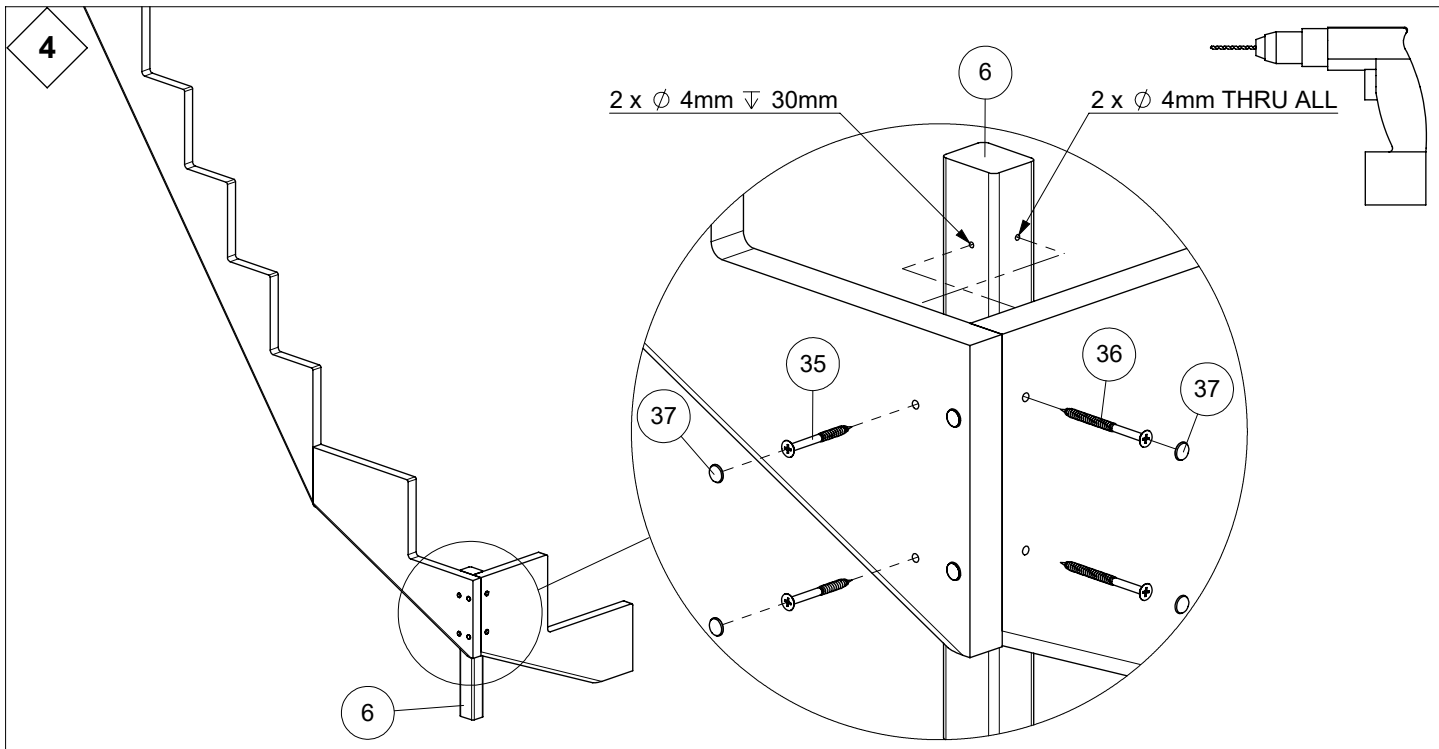

LYON ¼ turn

Installation instruction
Montageanleitung
Instruction de montage

<p>30</p>  <p>x 6 R1-63800</p>	<p>31</p>  <p>x 6 R1-63810 Ø8,4</p>	<p>32</p>  <p>x 6 R1-63818 Ø8,4</p>	<p>33</p>  <p>x 2 R1-63808 M8 x 60</p>	<p>34</p>  <p>x 4 R3-91415 Ø8 x 40</p>	<p>35</p>  <p>x 5 R1-63286 Ø6 x 60</p>
<p>36</p>  <p>x 9 R1-63288 Ø6 x 80</p>	<p>37</p>  <p>x 6 R3-72165 Ø6</p>	<p>38</p>  <p>x 2 R1-63807 M8 x 70</p>	<p>39</p>  <p>x 2 R2-85310 Ø8,4 / Ø24</p>	<p>40</p>  <p>x 4 R3-91060 Ø8 x 60</p>	<p>41</p>  <p>x 8 R3-91360 Ø5 x 25</p>
<p>42</p>  <p>x 4 R3-91290 Ø12 x 60</p>	<p>43</p>  <p>x 46 R3-72110 Ø5 x 50</p>	<p>45</p>  <p>x 1 R1-63813 13mm (M8)</p>			

1

Y: 220 mm			
N [st / p]	Z [mm]	X [mm]	
		B: 650mm	B: 750mm
11	2420	1863	2013
12	2640	2023	2173
13	2860	2183	2333

2

3

6

8

9

10

11

15

Ø 4mm
▽ 40mm

Ø 4mm
▽ 40mm