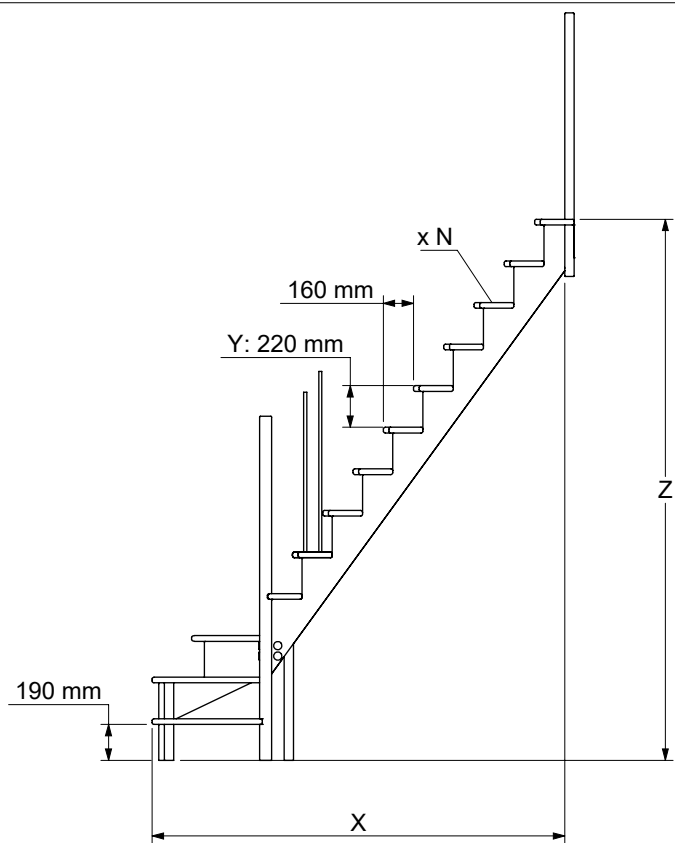

LYON ¼ turn

Installation instruction
Montageanleitung
Instruction de montage

<p>30</p>  <p>x 6 R1-63800</p>	<p>31</p>  <p>x 6 R1-63810 Ø8,4</p>	<p>32</p>  <p>x 6 R1-63818 Ø8,4</p>	<p>33</p>  <p>x 2 R1-63808 M8 x 60</p>	<p>34</p>  <p>x 4 R3-91415 Ø8 x 40</p>	<p>35</p>  <p>x 5 R1-63286 Ø6 x 60</p>
<p>36</p>  <p>x 9 R1-63288 Ø6 x 80</p>	<p>37</p>  <p>x 6 R3-72165 Ø6</p>	<p>38</p>  <p>x 2 R1-63807 M8 x 70</p>	<p>39</p>  <p>x 2 R2-85310 Ø8,4 / Ø24</p>	<p>40</p>  <p>x 4 R3-91060 Ø8 x 60</p>	<p>41</p>  <p>x 8 R3-91360 Ø5 x 25</p>
<p>42</p>  <p>x 4 R3-91290 Ø12 x 60</p>	<p>43</p>  <p>x 46 R3-72110 Ø5 x 50</p>	<p>45</p>  <p>x 1 R1-63813 13mm (M8)</p>			

1

Y: 220 mm			
N [st / p]	Z [mm]	X [mm]	
		B: 650mm	B: 750mm
11	2420	1863	2013
12	2640	2023	2173
13	2860	2183	2333

2

3

6

8

9

10

11

15

Ø 4mm
▽ 40mm

Ø 4mm
▽ 40mm