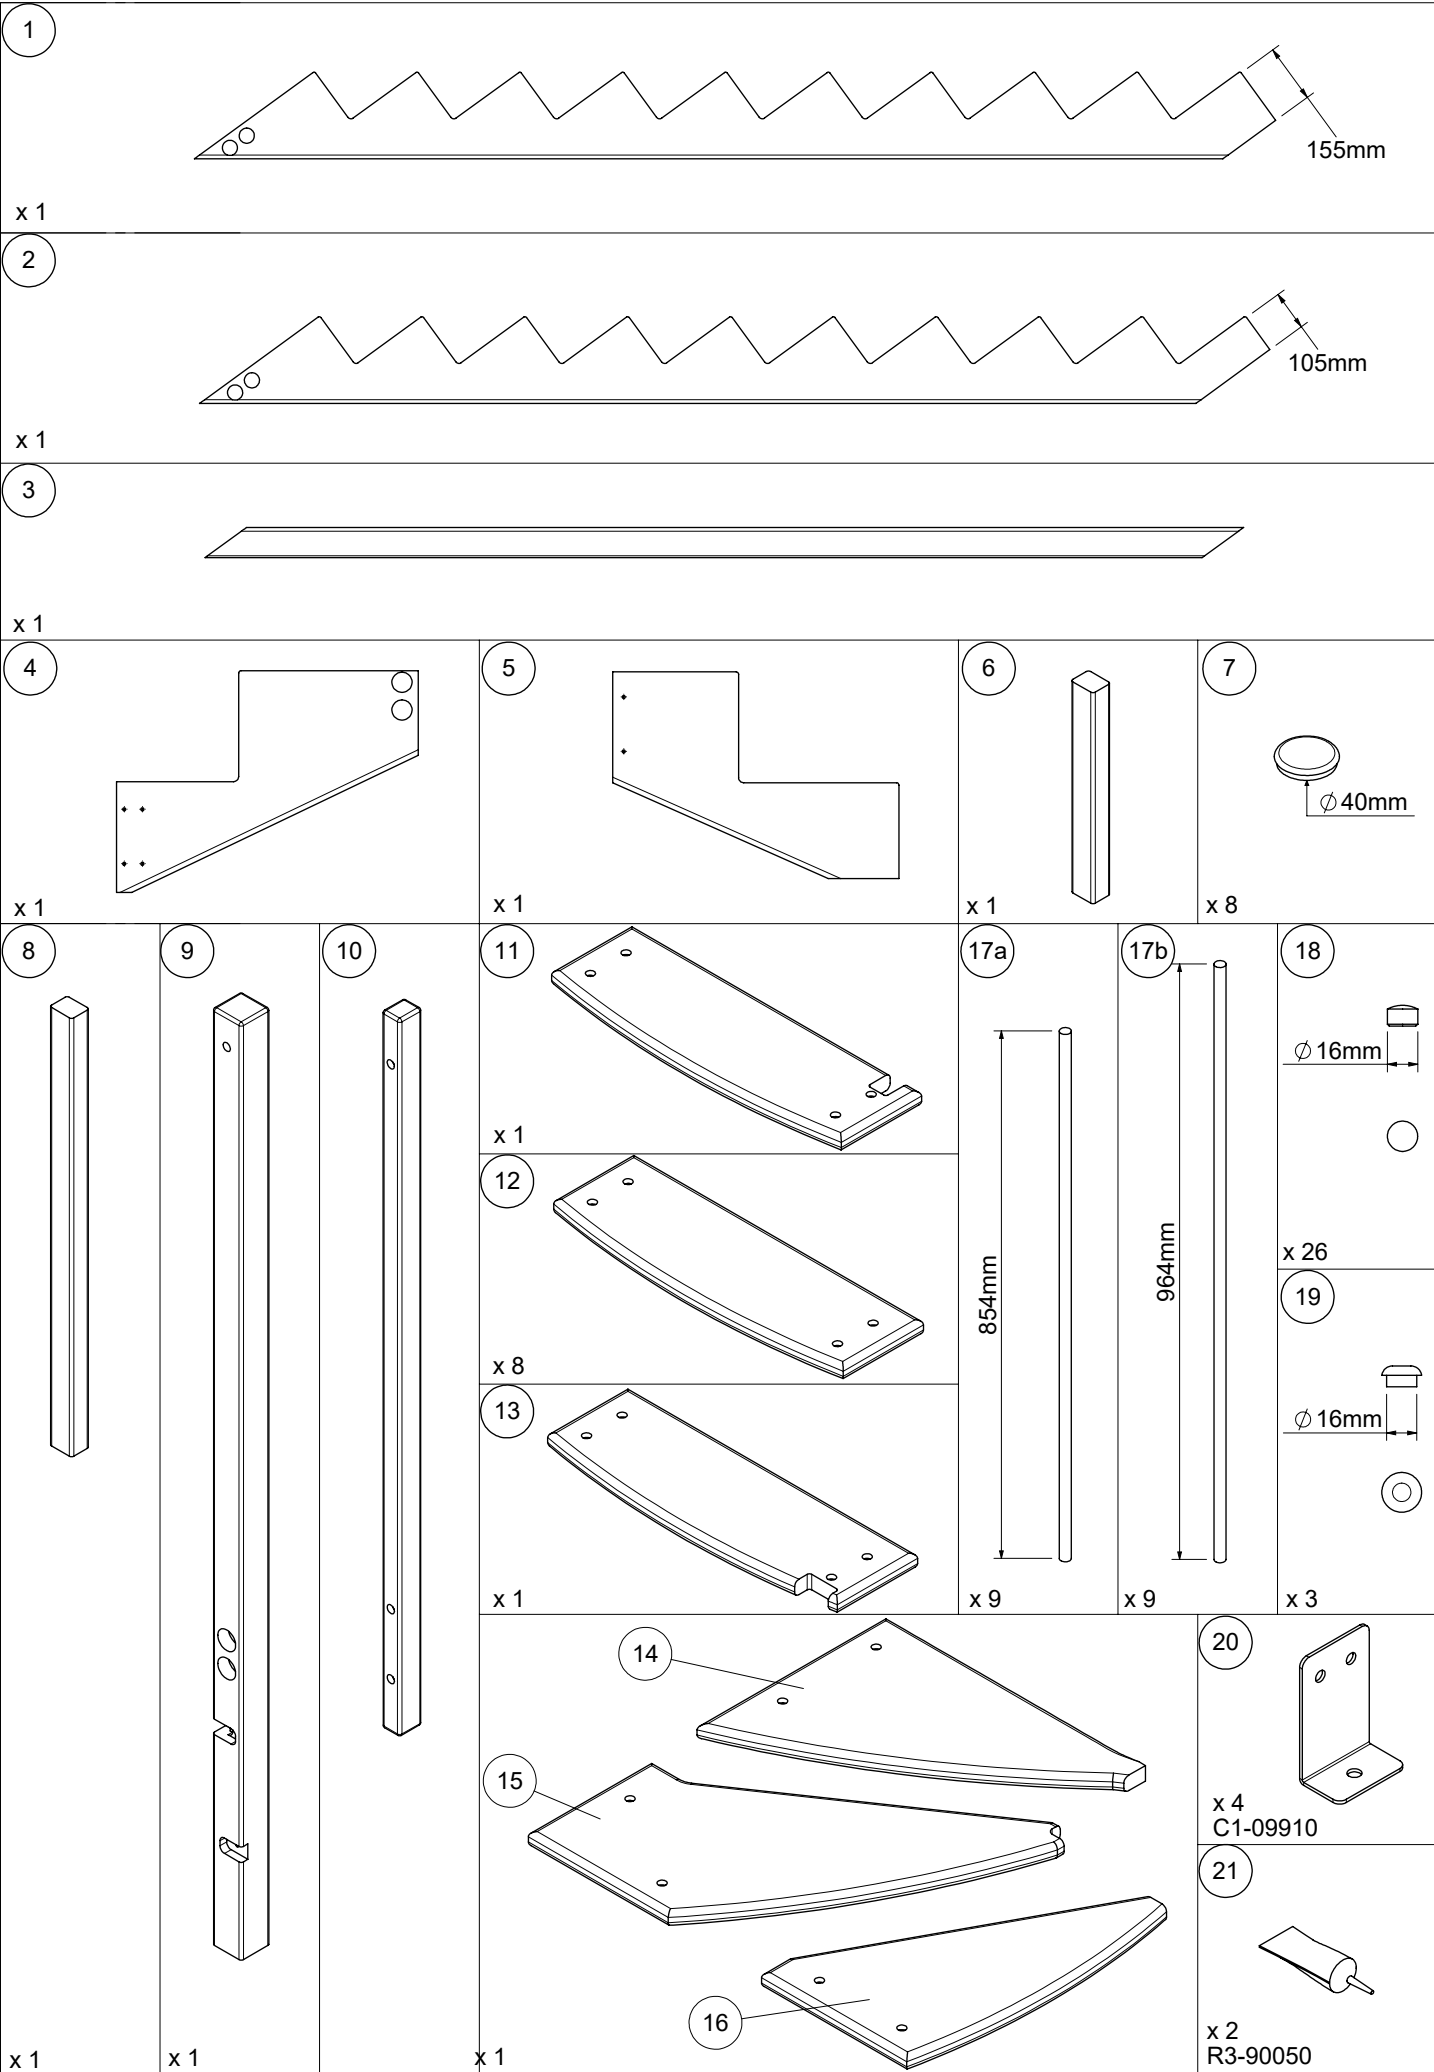

LYON ¼ turn

Installation instruction
Montageanleitung
Instruction de montage

<p>30</p>  <p>x 6 R1-63800</p>	<p>31</p>  <p>x 6 R1-63810 Ø8,4</p>	<p>32</p>  <p>x 6 R1-63818 Ø8,4</p>	<p>33</p>  <p>x 2 R1-63808 M8 x 60</p>	<p>34</p>  <p>x 4 R3-91415 Ø8 x 40</p>	<p>35</p>  <p>x 5 R1-63286 Ø6 x 60</p>
<p>36</p>  <p>x 9 R1-63288 Ø6 x 80</p>	<p>37</p>  <p>x 6 R3-72165 Ø6</p>	<p>38</p>  <p>x 2 R1-63807 M8 x 70</p>	<p>39</p>  <p>x 2 R2-85310 Ø8,4 / Ø24</p>	<p>40</p>  <p>x 4 R3-91060 Ø8 x 60</p>	<p>41</p>  <p>x 8 R3-91360 Ø5 x 25</p>
<p>42</p>  <p>x 4 R3-91290 Ø12 x 60</p>	<p>43</p>  <p>x 46 R3-72110 Ø5 x 50</p>	<p>45</p>  <p>x 1 R1-63813 13mm (M8)</p>			

1

Y: 220 mm			
N [st / p]	Z [mm]	X [mm]	
		B: 650mm	B: 750mm
11	2420	1863	2013
12	2640	2023	2173
13	2860	2183	2333

2

3

6

8

9

10

11

15

Ø 4mm
▽ 40mm

Ø 4mm
▽ 40mm