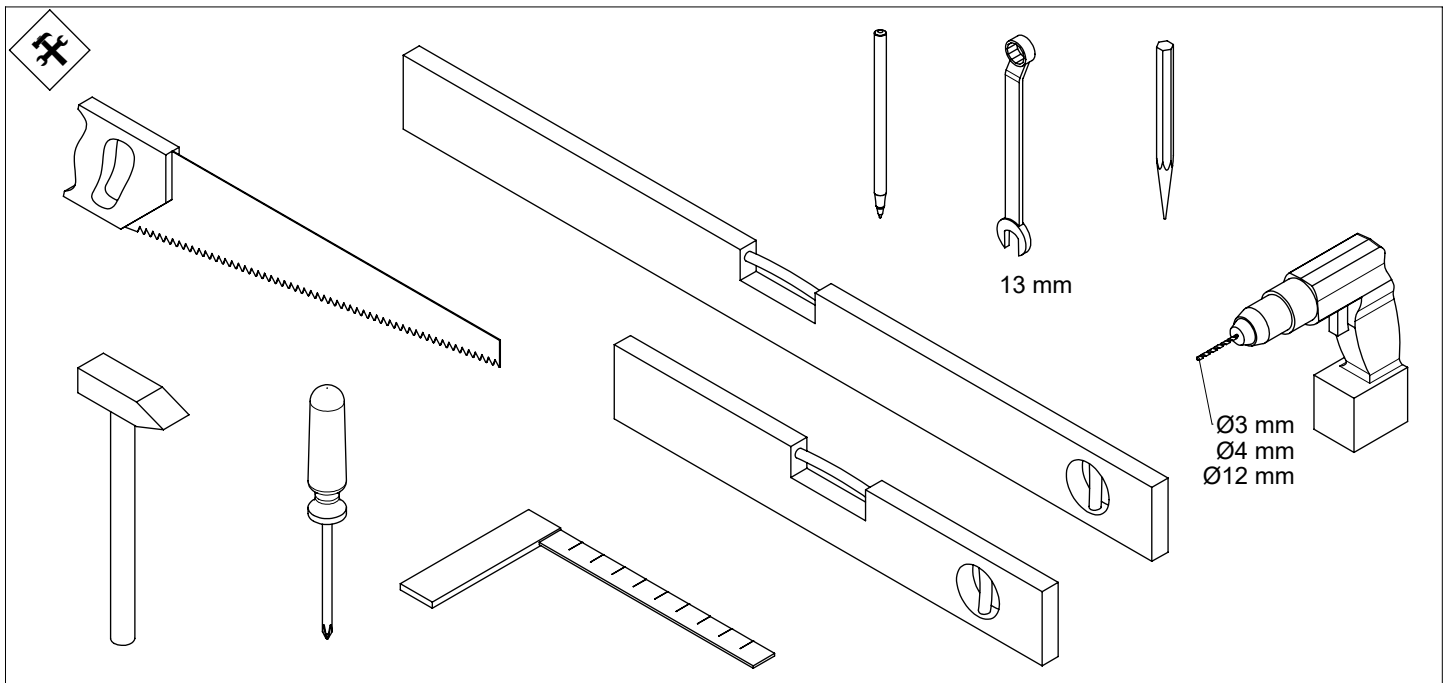

LYON ¼ turn

Installation instruction
Montageanleitung
Instruction de montage

<p>30</p>  <p>x 6 R1-63800</p>	<p>31</p>  <p>x 6 R1-63810 Ø8,4</p>	<p>32</p>  <p>x 6 R1-63818 Ø8,4</p>	<p>33</p>  <p>x 2 R1-63808 M8 x 60</p>	<p>34</p>  <p>x 4 R3-91415 Ø8 x 40</p>	<p>35</p>  <p>x 5 R1-63286 Ø6 x 60</p>
<p>36</p>  <p>x 9 R1-63288 Ø6 x 80</p>	<p>37</p>  <p>x 6 R3-72165 Ø6</p>	<p>38</p>  <p>x 2 R1-63807 M8 x 70</p>	<p>39</p>  <p>x 2 R2-85310 Ø8,4 / Ø24</p>	<p>40</p>  <p>x 4 R3-91060 Ø8 x 60</p>	<p>41</p>  <p>x 8 R3-91360 Ø5 x 25</p>
<p>42</p>  <p>x 4 R3-91290 Ø12 x 60</p>	<p>43</p>  <p>x 46 R3-72110 Ø5 x 50</p>	<p>45</p>  <p>x 1 R1-63813 13mm (M8)</p>			

1

Y: 220 mm			
N [st / p]	Z [mm]	X [mm]	
		B: 650mm	B: 750mm
11	2420	1863	2013
12	2640	2023	2173
13	2860	2183	2333

2

3

6

8

9

10

11

15

Ø 4mm
▽ 40mm

Ø 4mm
▽ 40mm