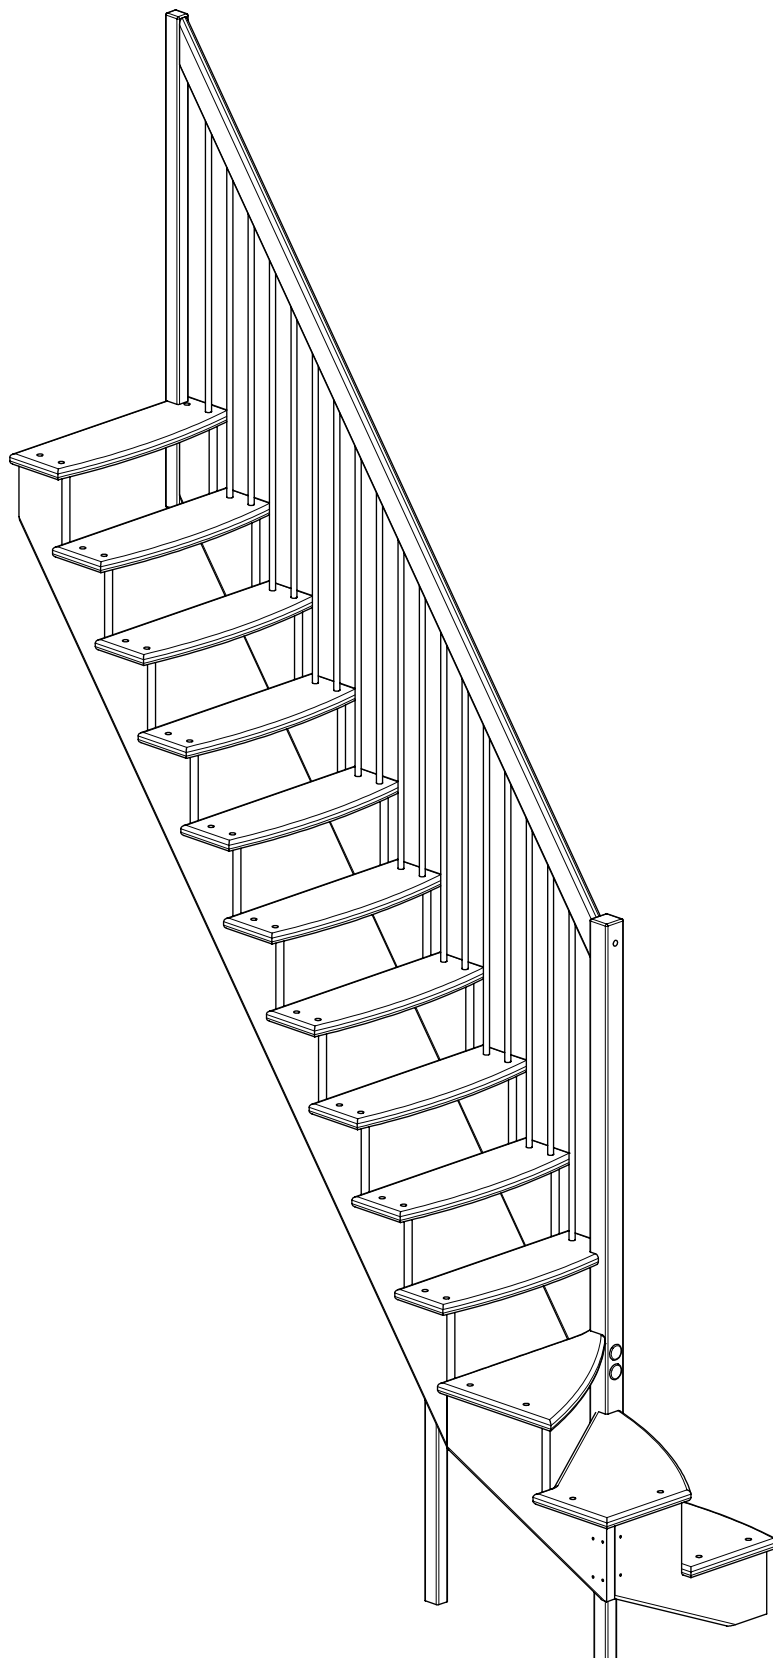

LYON ¼ turn

Installation instruction
Montageanleitung
Instruction de montage

<p>30</p>  <p>x 6 R1-63800</p>	<p>31</p>  <p>x 6 R1-63810 Ø8,4</p>	<p>32</p>  <p>x 6 R1-63818 Ø8,4</p>	<p>33</p>  <p>x 2 R1-63808 M8 x 60</p>	<p>34</p>  <p>x 4 R3-91415 Ø8 x 40</p>	<p>35</p>  <p>x 5 R1-63286 Ø6 x 60</p>
<p>36</p>  <p>x 9 R1-63288 Ø6 x 80</p>	<p>37</p>  <p>x 6 R3-72165 Ø6</p>	<p>38</p>  <p>x 2 R1-63807 M8 x 70</p>	<p>39</p>  <p>x 2 R2-85310 Ø8,4 / Ø24</p>	<p>40</p>  <p>x 4 R3-91060 Ø8 x 60</p>	<p>41</p>  <p>x 8 R3-91360 Ø5 x 25</p>
<p>42</p>  <p>x 4 R3-91290 Ø12 x 60</p>	<p>43</p>  <p>x 46 R3-72110 Ø5 x 50</p>	<p>45</p>  <p>x 1 R1-63813 13mm (M8)</p>			

1

Y: 220 mm			
N [st / p]	Z [mm]	X [mm]	
		B: 650mm	B: 750mm
11	2420	1863	2013
12	2640	2023	2173
13	2860	2183	2333

2

3

6

8

9

10

11

15

Ø 4mm
▽ 40mm

Ø 4mm
▽ 40mm