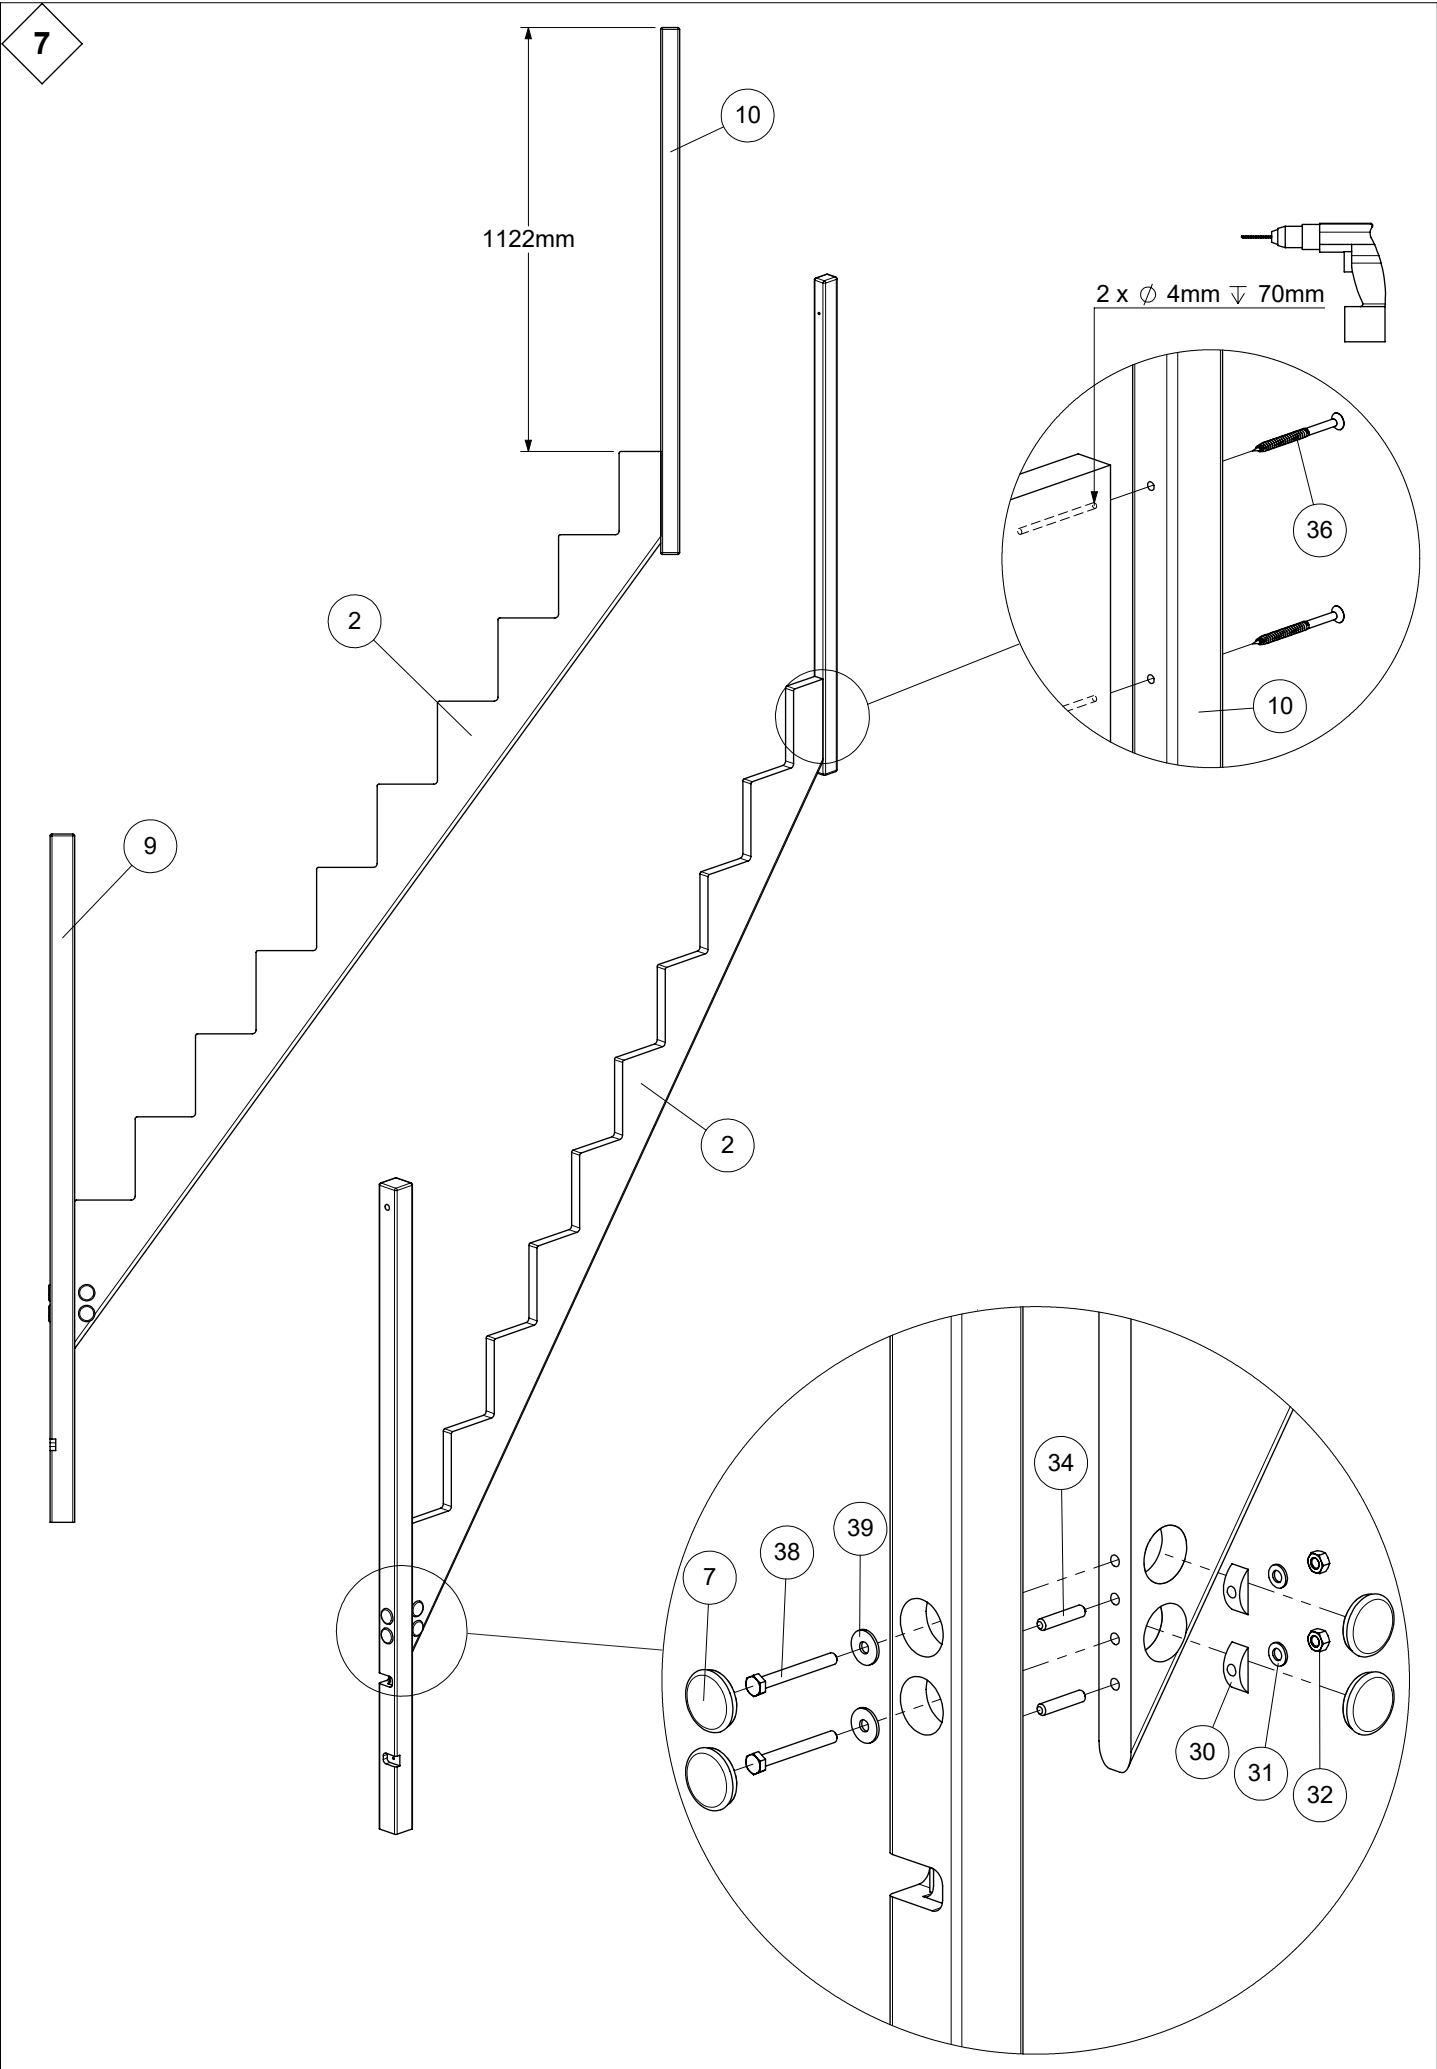

LYON ¼ turn

Installation instruction
Montageanleitung
Instruction de montage

<p>30</p>  <p>x 6 R1-63800</p>	<p>31</p>  <p>x 6 R1-63810 Ø8,4</p>	<p>32</p>  <p>x 6 R1-63818 Ø8,4</p>	<p>33</p>  <p>x 2 R1-63808 M8 x 60</p>	<p>34</p>  <p>x 4 R3-91415 Ø8 x 40</p>	<p>35</p>  <p>x 5 R1-63286 Ø6 x 60</p>
<p>36</p>  <p>x 9 R1-63288 Ø6 x 80</p>	<p>37</p>  <p>x 6 R3-72165 Ø6</p>	<p>38</p>  <p>x 2 R1-63807 M8 x 70</p>	<p>39</p>  <p>x 2 R2-85310 Ø8,4 / Ø24</p>	<p>40</p>  <p>x 4 R3-91060 Ø8 x 60</p>	<p>41</p>  <p>x 8 R3-91360 Ø5 x 25</p>
<p>42</p>  <p>x 4 R3-91290 Ø12 x 60</p>	<p>43</p>  <p>x 46 R3-72110 Ø5 x 50</p>	<p>45</p>  <p>x 1 R1-63813 13mm (M8)</p>			

1

Y: 220 mm			
N [st / p]	Z [mm]	X [mm]	
		B: 650mm	B: 750mm
11	2420	1863	2013
12	2640	2023	2173
13	2860	2183	2333

2

3

6

8

9

10

11

15

Ø 4mm
▽ 40mm

Ø 4mm
▽ 40mm