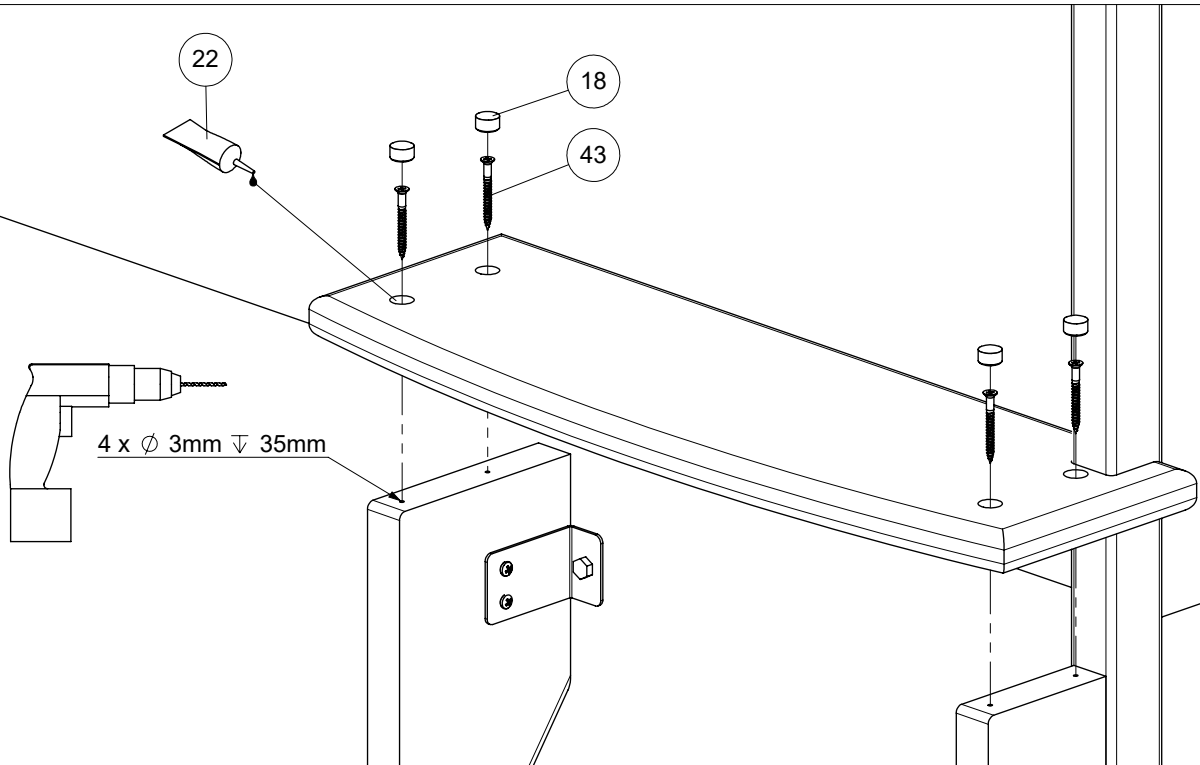

LYON ¼ turn

Installation instruction
Montageanleitung
Instruction de montage

<p>30</p>  <p>x 6 R1-63800</p>	<p>31</p>  <p>x 6 R1-63810 Ø8,4</p>	<p>32</p>  <p>x 6 R1-63818 Ø8,4</p>	<p>33</p>  <p>x 2 R1-63808 M8 x 60</p>	<p>34</p>  <p>x 4 R3-91415 Ø8 x 40</p>	<p>35</p>  <p>x 5 R1-63286 Ø6 x 60</p>
<p>36</p>  <p>x 9 R1-63288 Ø6 x 80</p>	<p>37</p>  <p>x 6 R3-72165 Ø6</p>	<p>38</p>  <p>x 2 R1-63807 M8 x 70</p>	<p>39</p>  <p>x 2 R2-85310 Ø8,4 / Ø24</p>	<p>40</p>  <p>x 4 R3-91060 Ø8 x 60</p>	<p>41</p>  <p>x 8 R3-91360 Ø5 x 25</p>
<p>42</p>  <p>x 4 R3-91290 Ø12 x 60</p>	<p>43</p>  <p>x 46 R3-72110 Ø5 x 50</p>	<p>45</p>  <p>x 1 R1-63813 13mm (M8)</p>			

1

Y: 220 mm			
N [st / p]	Z [mm]	X [mm]	
		B: 650mm	B: 750mm
11	2420	1863	2013
12	2640	2023	2173
13	2860	2183	2333

2

3

6

8

9

10

11

15

Ø 4mm
▽ 40mm

Ø 4mm
▽ 40mm