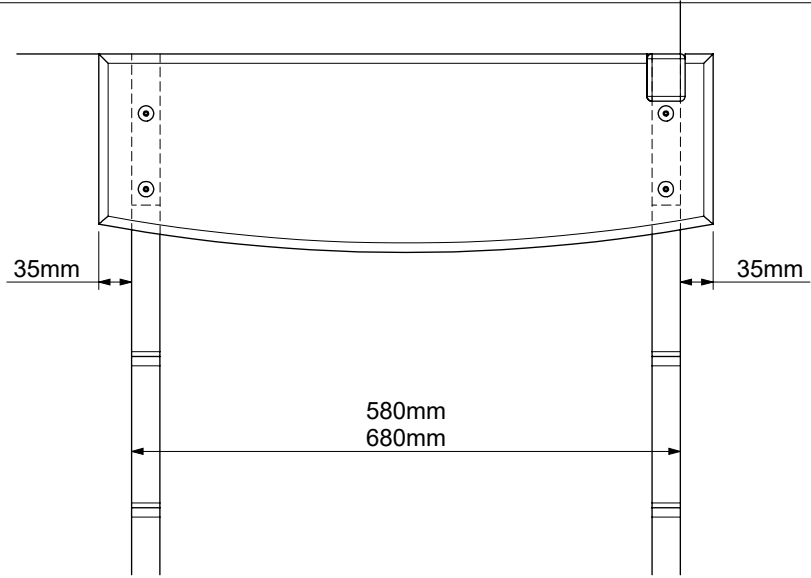

LYON ¼ turn

Installation instruction
Montageanleitung
Instruction de montage

<p>30</p>  <p>x 6 R1-63800</p>	<p>31</p>  <p>x 6 R1-63810 Ø8,4</p>	<p>32</p>  <p>x 6 R1-63818 Ø8,4</p>	<p>33</p>  <p>x 2 R1-63808 M8 x 60</p>	<p>34</p>  <p>x 4 R3-91415 Ø8 x 40</p>	<p>35</p>  <p>x 5 R1-63286 Ø6 x 60</p>
<p>36</p>  <p>x 9 R1-63288 Ø6 x 80</p>	<p>37</p>  <p>x 6 R3-72165 Ø6</p>	<p>38</p>  <p>x 2 R1-63807 M8 x 70</p>	<p>39</p>  <p>x 2 R2-85310 Ø8,4 / Ø24</p>	<p>40</p>  <p>x 4 R3-91060 Ø8 x 60</p>	<p>41</p>  <p>x 8 R3-91360 Ø5 x 25</p>
<p>42</p>  <p>x 4 R3-91290 Ø12 x 60</p>	<p>43</p>  <p>x 46 R3-72110 Ø5 x 50</p>	<p>45</p>  <p>x 1 R1-63813 13mm (M8)</p>			

1

Y: 220 mm			
N [st / p]	Z [mm]	X [mm]	
		B: 650mm	B: 750mm
11	2420	1863	2013
12	2640	2023	2173
13	2860	2183	2333

2

3

6

8

9

10

11

15

Ø 4mm
▽ 40mm

Ø 4mm
▽ 40mm