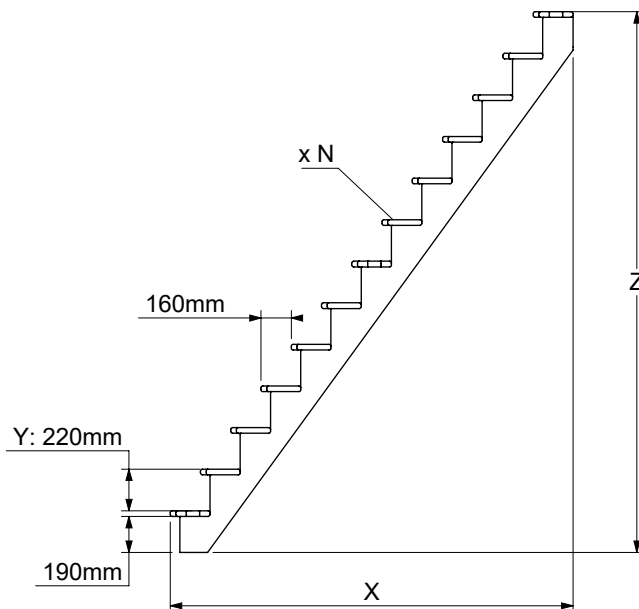

LYON

Installation instruction
Montageanleitung
Instruction de montage

<p>4</p> <p>x 3</p>	<p>6</p> <p>x 3</p>	<p>7</p> <p>Ø 10mm</p> <p>x 3 R1-63820</p>	<p>8</p> <p>Ø 16mm</p> <p>x 52</p>	<p>9</p> <p>x 6 R3-72160</p>
<p>5</p> <p>x 10</p>		<p>10</p> <p>x 4 C1-09910</p>	<p>11</p> <p>x 1 R3-90050</p>	<p>12</p> <p>x 12 K2-46015</p>
<p>20</p> <p>x 58 R3-72110 Ø5 x 50</p>	<p>21</p> <p>x 12 K3-06104 Ø5 x 40</p>	<p>22</p> <p>x 4 R3-91290 Ø12 x 60</p>	<p>23</p> <p>x 4 R3-91060 Ø8 x 60</p>	<p>24</p> <p>x 8 R3-91360 Ø5 x 25</p>

1

		Y: 220mm	
N [st / p]	Z [mm]	X [mm]	
		B: 650mm	B: 750mm
11	2420	1810	1810
12	2640	1970	1970
13	2860	2130	2130

2

3

4

5

6

7

8

7

8

9