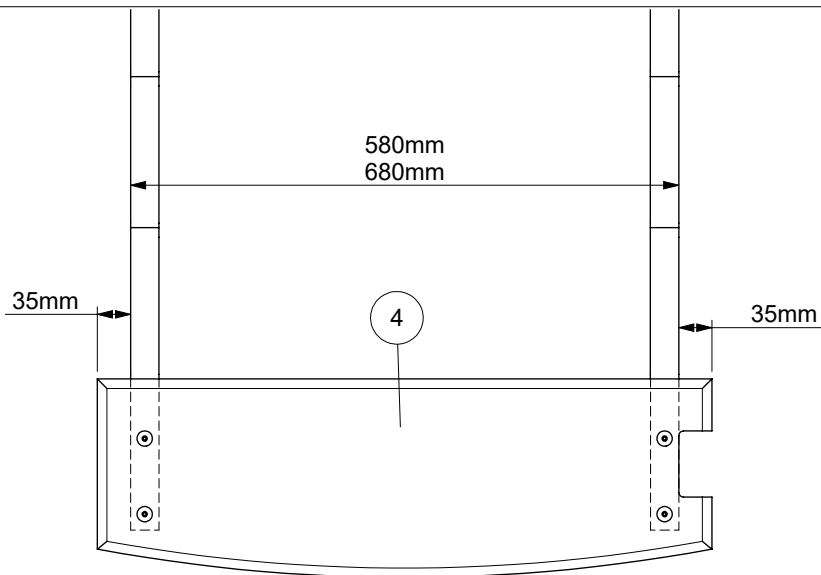

LYON

Installation instruction
Montageanleitung
Instruction de montage

<p>4</p> <p>x 3</p>	<p>6</p> <p>x 3</p>	<p>7</p> <p>Ø 10mm</p> <p>x 3 R1-63820</p>	<p>8</p> <p>Ø 16mm</p> <p>x 52</p>	<p>9</p> <p>x 6 R3-72160</p>
<p>5</p> <p>x 10</p>		<p>10</p> <p>x 4 C1-09910</p>	<p>11</p> <p>x 1 R3-90050</p>	<p>12</p> <p>x 12 K2-46015</p>
<p>20</p> <p>x 58 R3-72110 Ø5 x 50</p>	<p>21</p> <p>x 12 K3-06104 Ø5 x 40</p>	<p>22</p> <p>x 4 R3-91290 Ø12 x 60</p>	<p>23</p> <p>x 4 R3-91060 Ø8 x 60</p>	<p>24</p> <p>x 8 R3-91360 Ø5 x 25</p>

1

		Y: 220mm	
N [st / p]	Z [mm]	X [mm]	
		B: 650mm	B: 750mm
11	2420	1810	1810
12	2640	1970	1970
13	2860	2130	2130

2

3

4

5

6

7