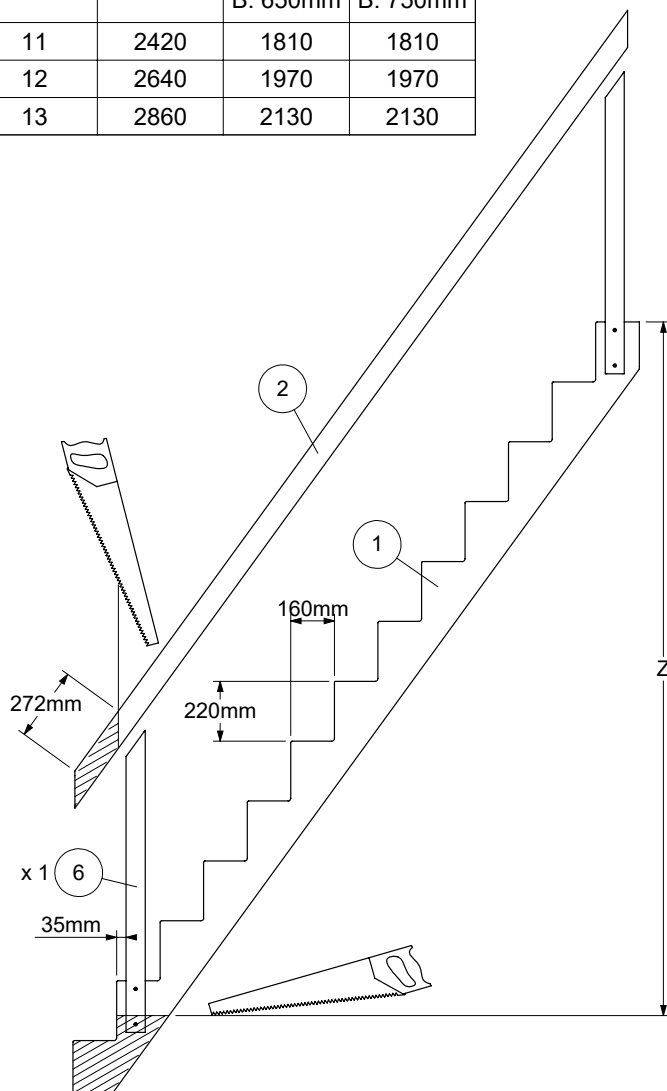

LYON

Installation instruction
Montageanleitung
Instruction de montage

<p>4</p> <p>x 3</p>	<p>6</p> <p>x 3</p>	<p>7</p> <p>Ø 10mm</p> <p>x 3 R1-63820</p>	<p>8</p> <p>Ø 16mm</p> <p>x 52</p>	<p>9</p> <p>x 6 R3-72160</p>
<p>5</p> <p>x 10</p>		<p>10</p> <p>x 4 C1-09910</p>	<p>11</p> <p>x 1 R3-90050</p>	<p>12</p> <p>x 12 K2-46015</p>
<p>20</p> <p>x 58 R3-72110 Ø5 x 50</p>	<p>21</p> <p>x 12 K3-06104 Ø5 x 40</p>	<p>22</p> <p>x 4 R3-91290 Ø12 x 60</p>	<p>23</p> <p>x 4 R3-91060 Ø8 x 60</p>	<p>24</p> <p>x 8 R3-91360 Ø5 x 25</p>

1

		Y: 220mm	
N [st / p]	Z [mm]	X [mm]	
		B: 650mm	B: 750mm
11	2420	1810	1810
12	2640	1970	1970
13	2860	2130	2130

2

3

4

5

6

7

8

7

8

9