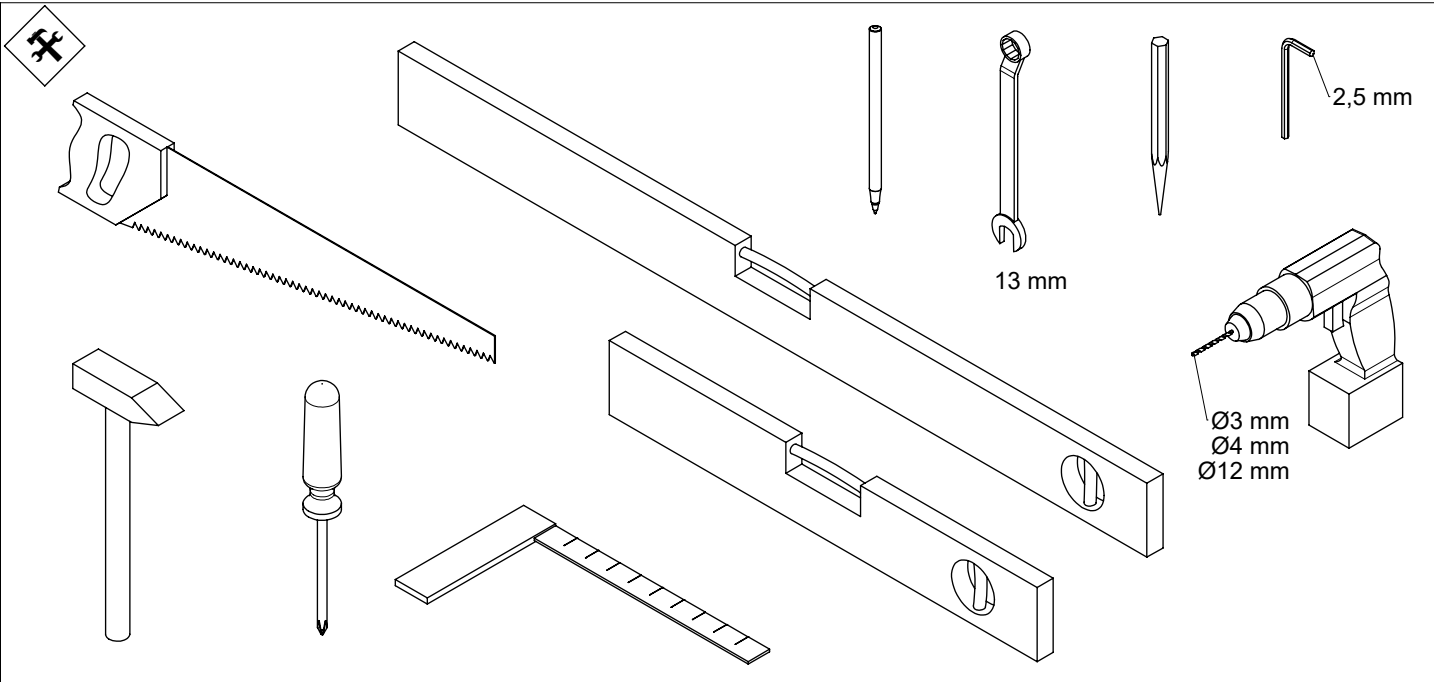

LYON

Installation instruction
Montageanleitung
Instruction de montage

<p>4</p> <p>x 3</p>	<p>6</p> <p>x 3</p>	<p>7</p> <p>Ø 10mm</p> <p>x 3 R1-63820</p>	<p>8</p> <p>Ø 16mm</p> <p>x 52</p>	<p>9</p> <p>x 6 R3-72160</p>
<p>5</p> <p>x 10</p>		<p>10</p> <p>x 4 C1-09910</p>	<p>11</p> <p>x 1 R3-90050</p>	<p>12</p> <p>x 12 K2-46015</p>
<p>20</p> <p>x 58 R3-72110 Ø5 x 50</p>	<p>21</p> <p>x 12 K3-06104 Ø5 x 40</p>	<p>22</p> <p>x 4 R3-91290 Ø12 x 60</p>	<p>23</p> <p>x 4 R3-91060 Ø8 x 60</p>	<p>24</p> <p>x 8 R3-91360 Ø5 x 25</p>

1

		Y: 220mm	
N [st / p]	Z [mm]	X [mm]	
		B: 650mm	B: 750mm
11	2420	1810	1810
12	2640	1970	1970
13	2860	2130	2130

2

3

4

5

6

7