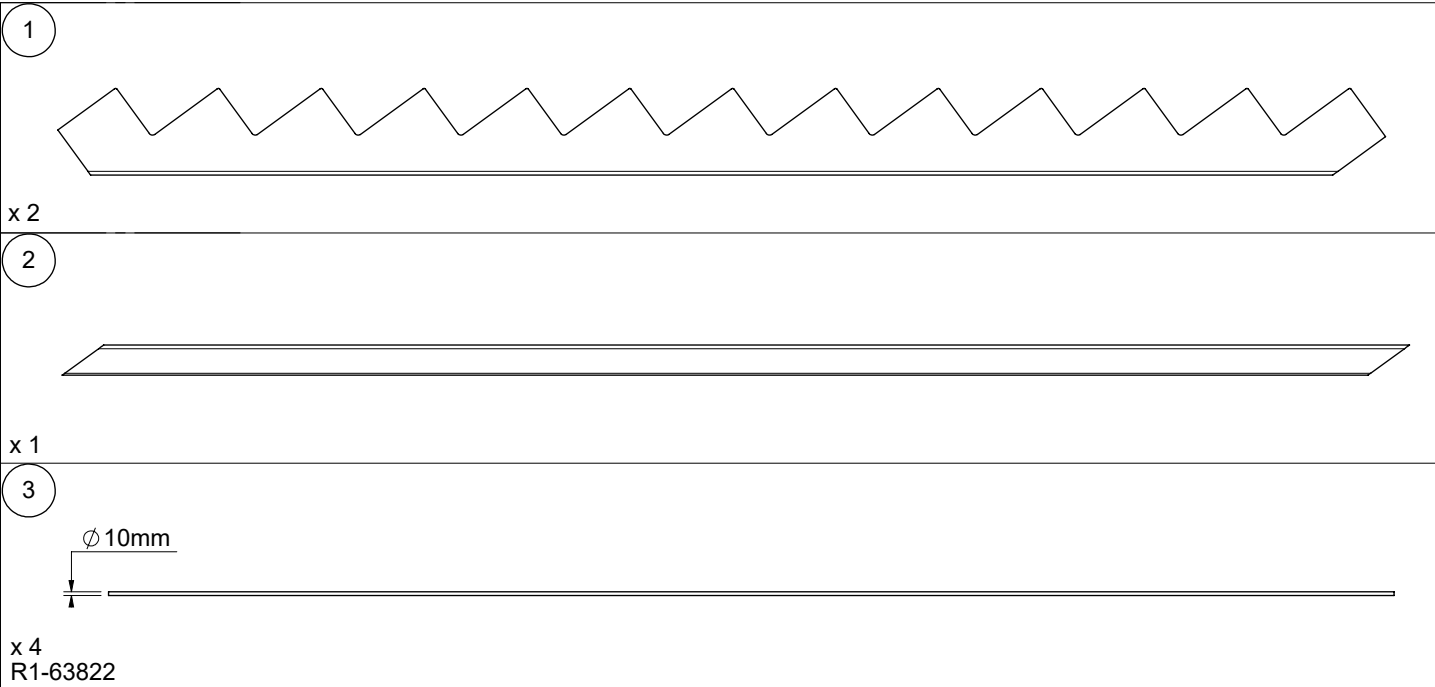

LYON

Installation instruction
Montageanleitung
Instruction de montage

<p>4</p> <p>x 3</p>	<p>6</p> <p>x 3</p>	<p>7</p> <p>Ø 10mm</p> <p>x 3 R1-63820</p>	<p>8</p> <p>Ø 16mm</p> <p>x 52</p>	<p>9</p> <p>x 6 R3-72160</p>
<p>5</p> <p>x 10</p>		<p>10</p> <p>x 4 C1-09910</p>	<p>11</p> <p>x 1 R3-90050</p>	<p>12</p> <p>x 12 K2-46015</p>
<p>20</p> <p>x 58 R3-72110 Ø5 x 50</p>	<p>21</p> <p>x 12 K3-06104 Ø5 x 40</p>	<p>22</p> <p>x 4 R3-91290 Ø12 x 60</p>	<p>23</p> <p>x 4 R3-91060 Ø8 x 60</p>	<p>24</p> <p>x 8 R3-91360 Ø5 x 25</p>

1

		Y: 220mm	
N [st / p]	Z [mm]	X [mm]	
		B: 650mm	B: 750mm
11	2420	1810	1810
12	2640	1970	1970
13	2860	2130	2130

2

3

4

5

6

7