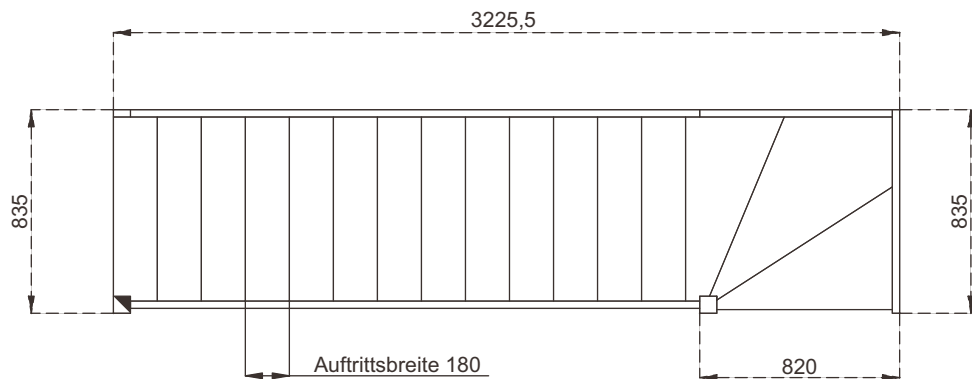

### HINWEISE ZUR GRÖSSE DER DECKENÖFFNUNG

Breite = Breite der Treppe + 5 cm

Länge = Ausladung der Treppe - 15 cm

## RAUMSPARTREPPE

Maßeinheit: mm

# DOLLE Paris – 1/4-gewendelt

RAUMSPARTREPPE

Maßeinheit: cm