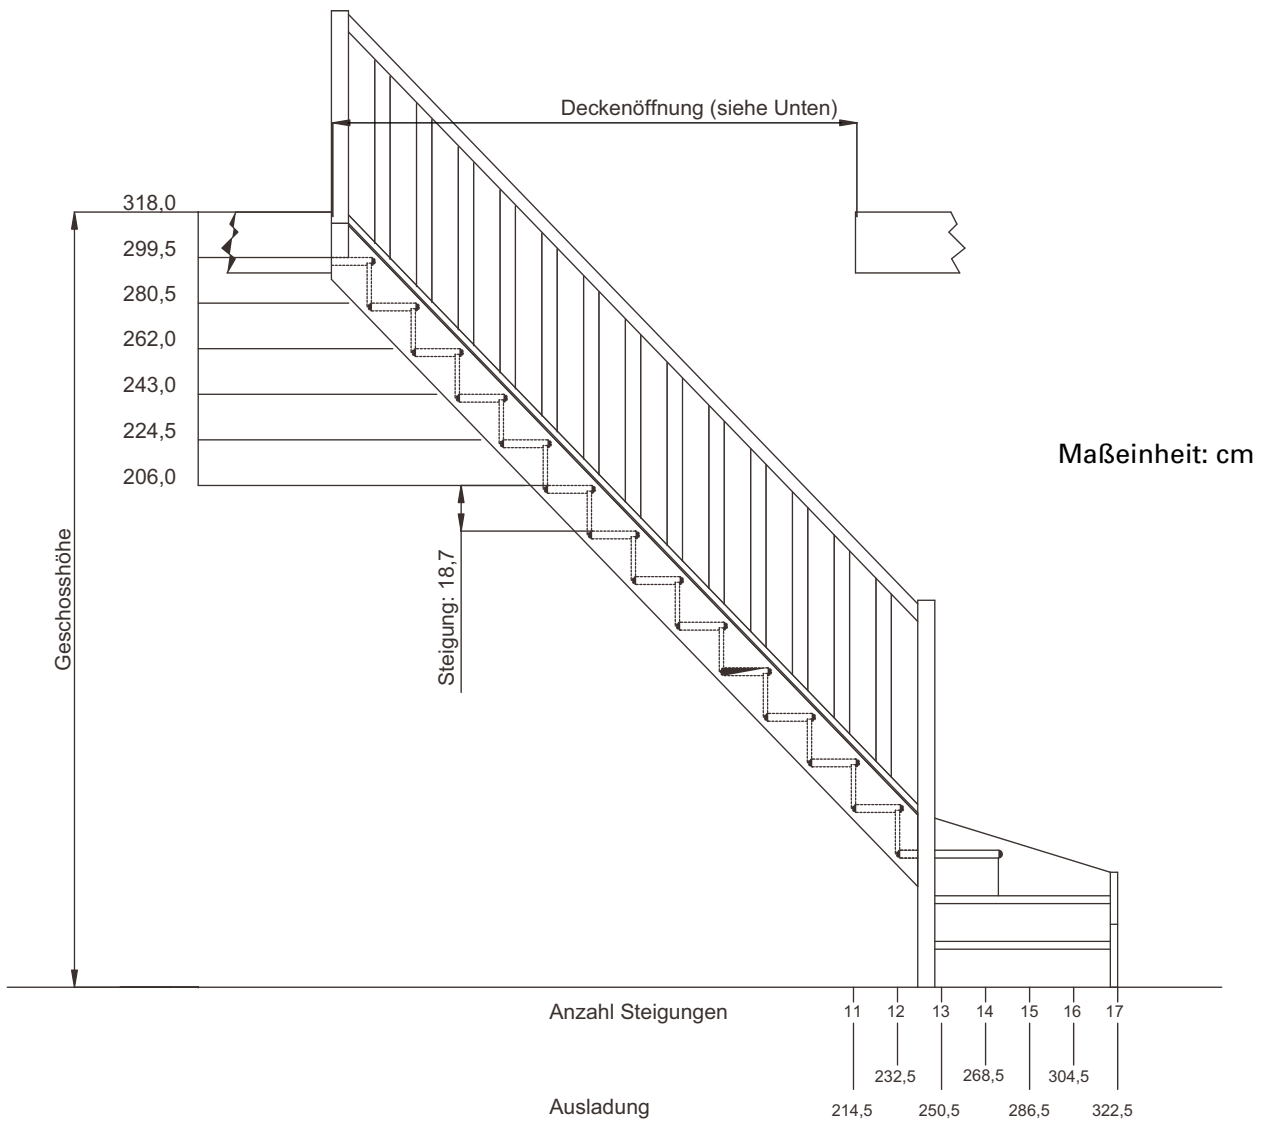

DOLLE Paris – 1/4-gewendelt

RAUMSPARTREPPE