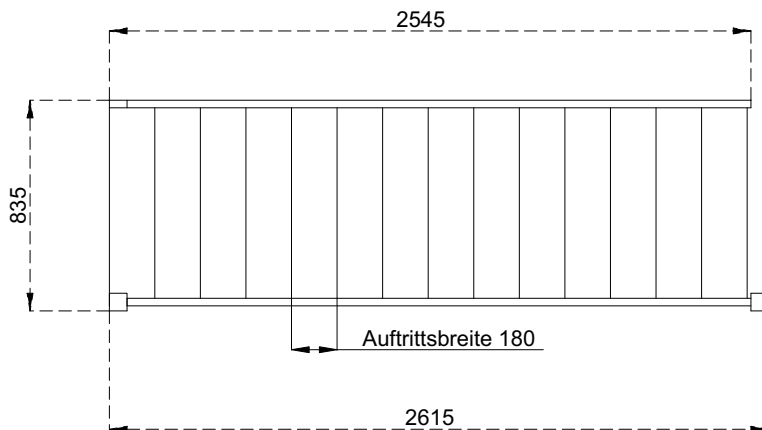

Maßeinheit: cm

Maßeinheit: mm

### HINWEISE ZUR GRÖSSE DER DECKENÖFFNUNG

Breite = Breite der Treppe + 5 cm

Länge = Ausladung der Treppe - 15 cm

## RAUMSPARTREPPE

Maßeinheit: mm

# DOLLE Paris – 1/4-gewendelt

RAUMSPARTREPPE

Maßeinheit: cm