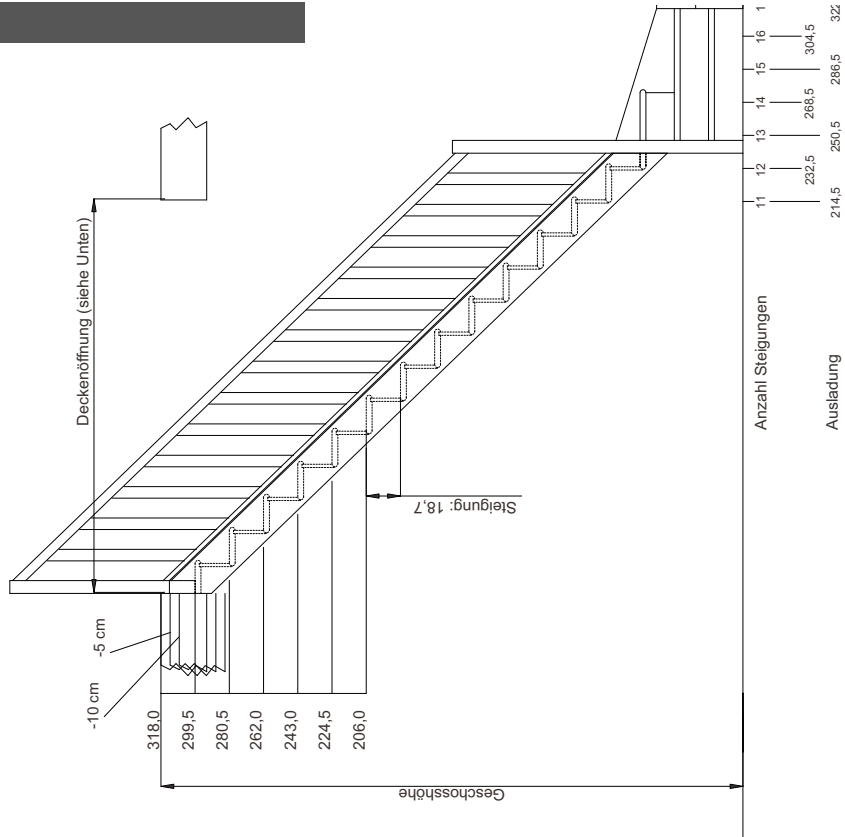

### HINWEISE ZUR GRÖSSE DER DECKENÖFFNUNG

Breite = Breite der Treppe + 5 cm

Länge = Ausladung der Treppe - 15 cm

## RAUMSPARTREPPE

Maßeinheit: mm

# DOLLE Paris – 1/4-gewendelt

RAUMSPARTREPPE

Maßeinheit: cm