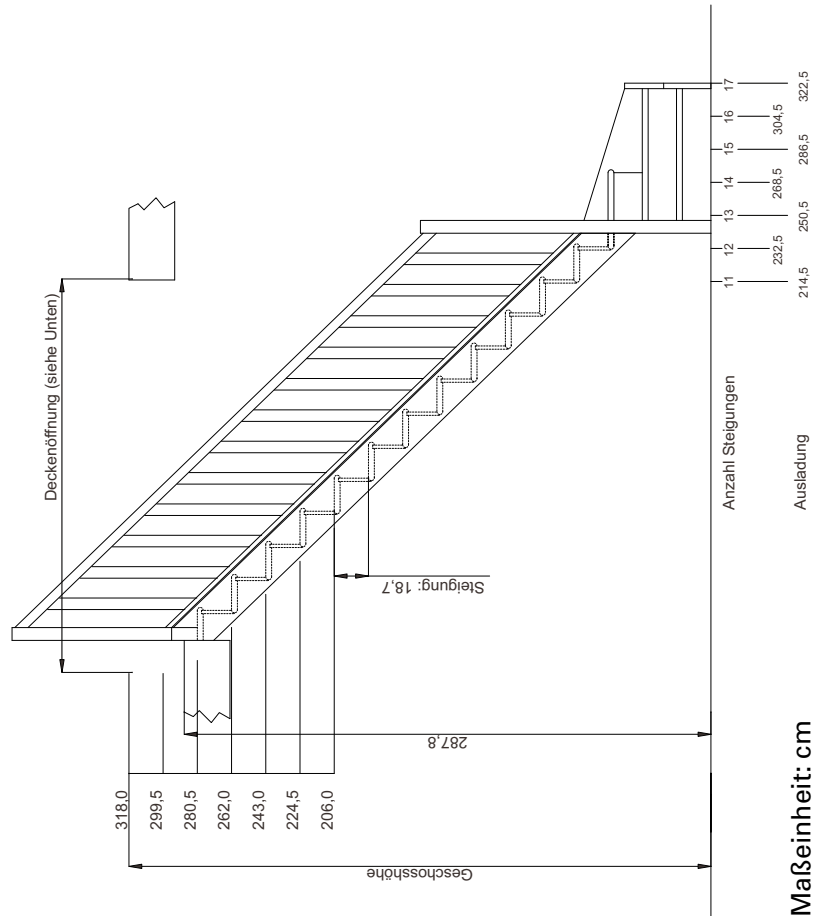

### HINWEISE ZUR GRÖSSE DER DECKENÖFFNUNG

Breite = Breite der Treppe + 5 cm

Länge = Ausladung der Treppe - 15 cm

## RAUMSPARTREPPE

Maßeinheit: mm

# DOLLE Paris – 1/4-gewendelt

RAUMSPARTREPPE

Maßeinheit: cm