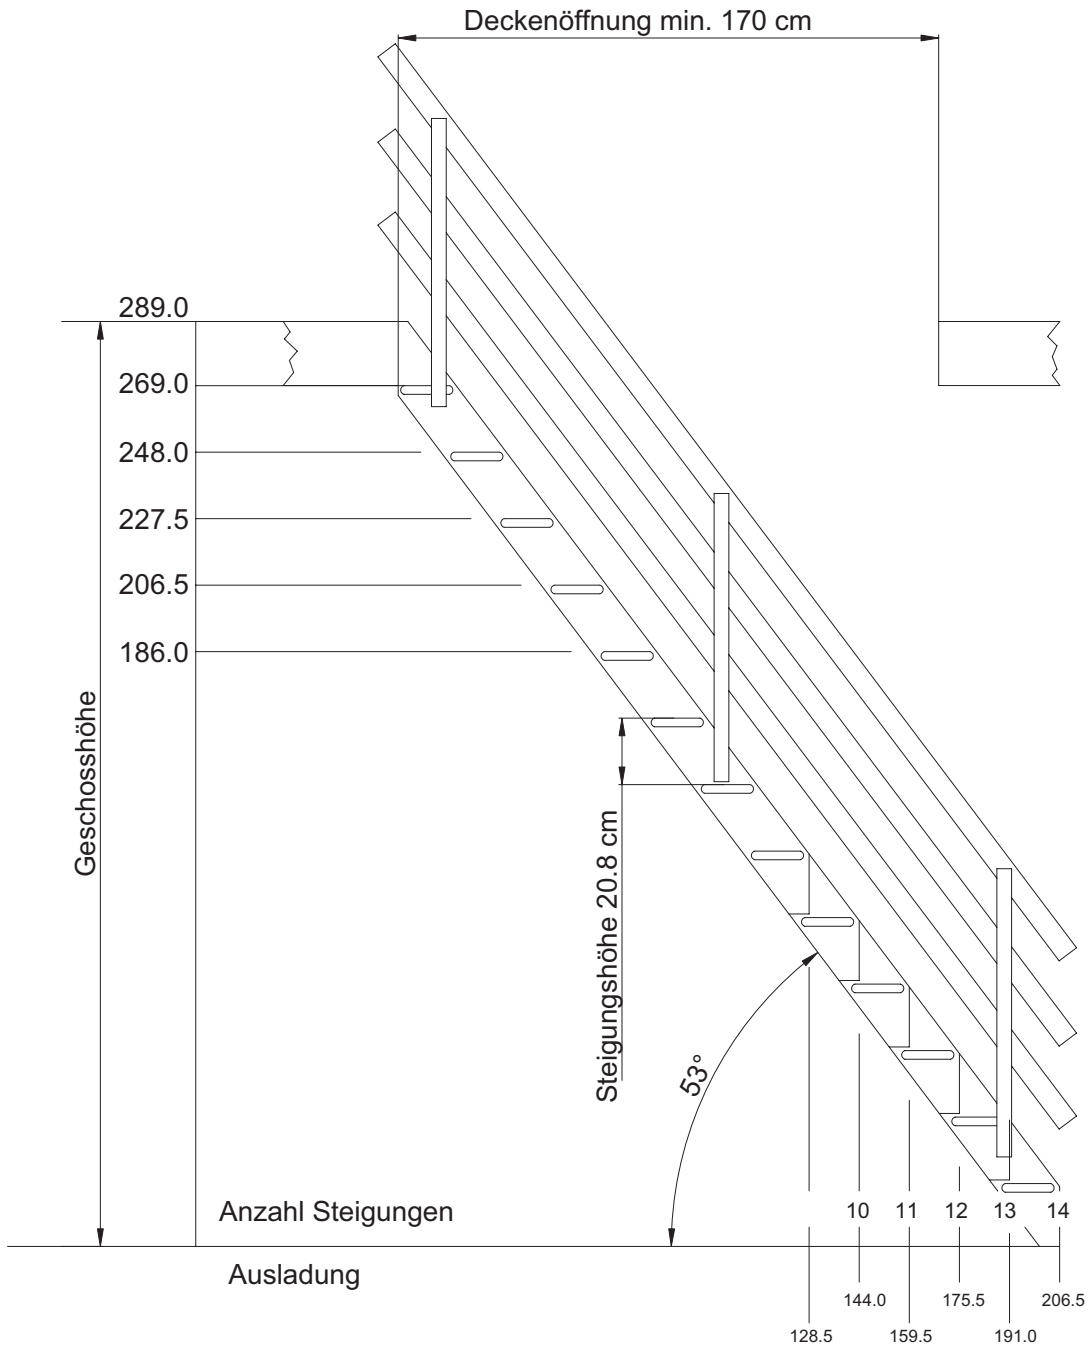

BURGAU

Materialien: 27 mm Tanne