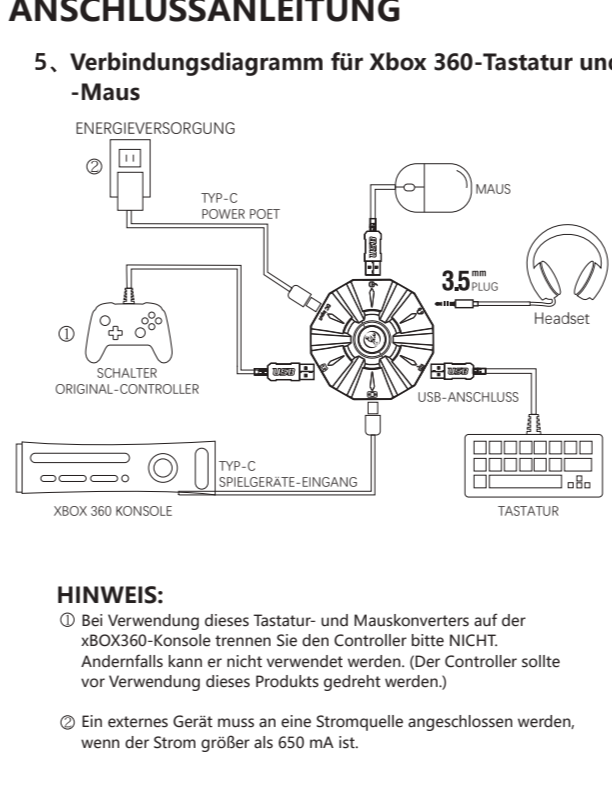

PRODUCT MANUAL

FOR PS4, Xbox One, PS3, Xbox 360, Switch

CONNECTION INSTRUCTIONS

FOR PS4, Xbox One, PS3, Xbox 360, Switch

CONNECTION INSTRUCTIONS

FOR PS4, Xbox One, PS3, Xbox 360, Switch

CONNECTION INSTRUCTIONS

FOR PS4, Xbox One, PS3, Xbox 360, Switch

CONNECTION INSTRUCTIONS

FOR PS4, Xbox One, PS3, Xbox 360, Switch

CONNECTION INSTRUCTIONS

FOR PS4, Xbox One, PS3, Xbox 360, Switch

SETTING INSTRUCTIONS

1. Tastatur- und Mausfunktionen einstellen
Drücken Sie gleichzeitig die Taste ESC + LEERTASTE (Leertaste), um den Funktionsmodus zum Einstellen der Tastatur- und Mausfunktionen aufzurufen (blaues LED-Licht).