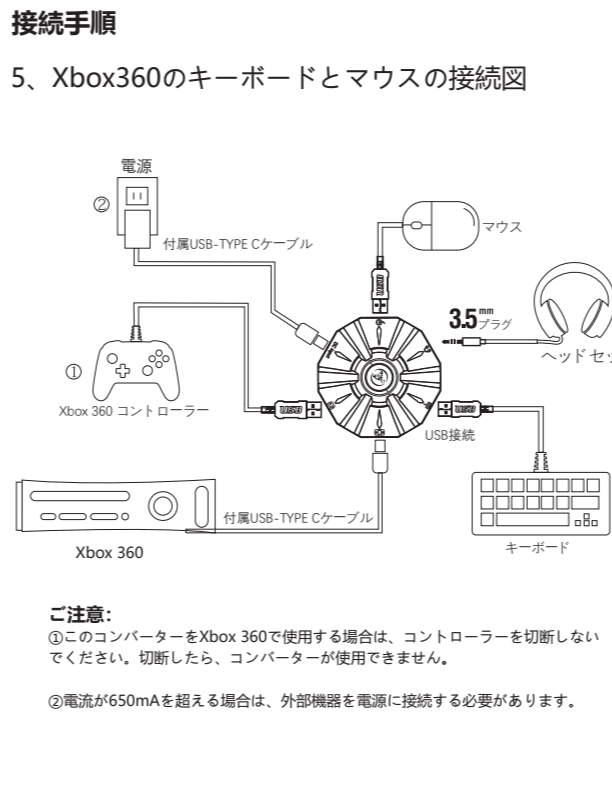

PRODUCT MANUAL

FOR PS4, Xbox One, PS3, Xbox 360, Switch

CONNECTION INSTRUCTIONS

FOR PS4, Xbox One, PS3, Xbox 360, Switch

CONNECTION INSTRUCTIONS

FOR PS4, Xbox One, PS3, Xbox 360, Switch

CONNECTION INSTRUCTIONS

FOR PS4, Xbox One, PS3, Xbox 360, Switch

CONNECTION INSTRUCTIONS

FOR PS4, Xbox One, PS3, Xbox 360, Switch

CONNECTION INSTRUCTIONS

FOR PS4, Xbox One, PS3, Xbox 360, Switch

SETTING INSTRUCTIONS

1. キーボードとマウスの接続の変更に
キーボードはESC + SPACE (スペースキー)を同時に押すことで、キーボードとマウスの設定を変更するモードに入ります。