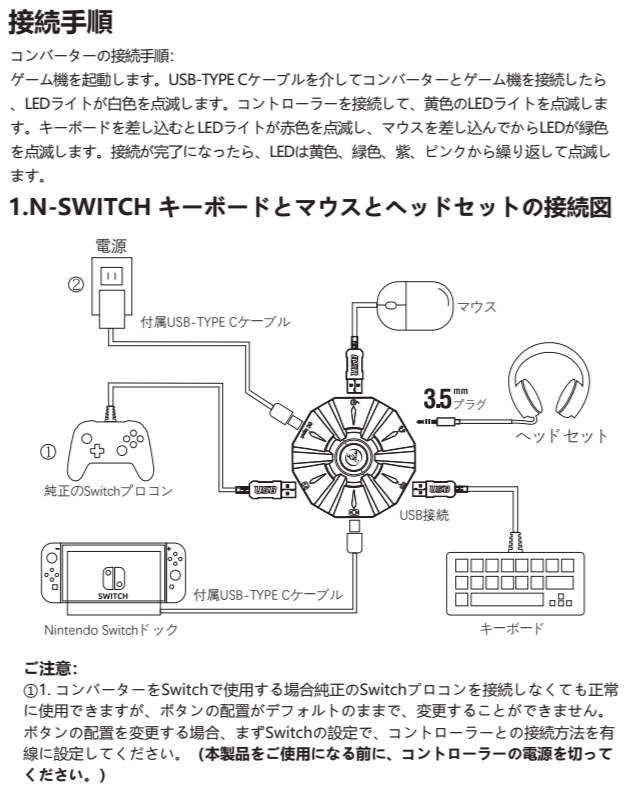

DEFAULT KEY-VALUE TABLE

Table with columns for Keyboard, Mouse, PS4, PS3, Xbox One, Xbox 360 and rows for various function keys like Left Button, Right Button, Mouse, etc.

2. Tastatur-Standardschlüsseltabelle

Table with columns for Keyboard, Mouse, PS4, PS3, Xbox One, Xbox 360 and rows for various function keys like Left Button, Right Button, Mouse, etc.

Points to note

Um für die normale Verwendung verschiedener Konsolen über Tastatur und Maus sicherzustellen, müssen Sie den Original-Controller (der kabelgebundene Funktionen unterstützt) verwenden, der jeder Plattform entspricht.

PRODUCT MANUAL

FOR PS4, Xbox One, PS3, Xbox 360, Switch

CONNECTION INSTRUCTIONS

FOR PS4, Xbox One, PS3, Xbox 360, Switch

CONNECTION INSTRUCTIONS

FOR PS4, Xbox One, PS3, Xbox 360, Switch

CONNECTION INSTRUCTIONS