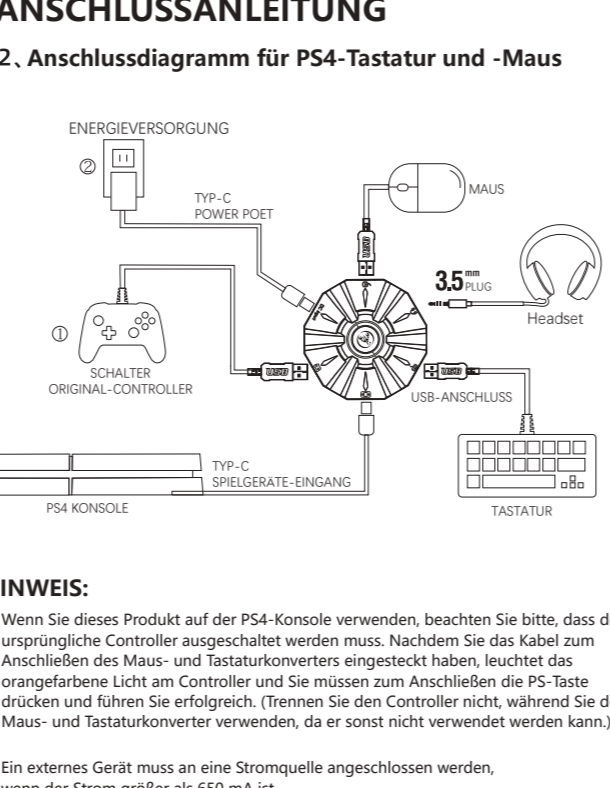

PRODUCT MANUAL

FOR PS4, Xbox One, PS3, Xbox 360, Switch

CONNECTION INSTRUCTIONS

FOR PS4, Xbox One, PS3, Xbox 360, Switch

CONNECTION INSTRUCTIONS

FOR PS4, Xbox One, PS3, Xbox 360, Switch

CONNECTION INSTRUCTIONS

FOR PS4, Xbox One, PS3, Xbox 360, Switch

CONNECTION INSTRUCTIONS

FOR PS4, Xbox One, PS3, Xbox 360, Switch

CONNECTION INSTRUCTIONS

FOR PS4, Xbox One, PS3, Xbox 360, Switch

SETTING INSTRUCTIONS

1. Tastatur- und Mausfunktionen einstellen
Drücken Sie gleichzeitig die Taste ESC + LEERTASTE (Leertaste), um den Funktionsmodus zum Einstellen der Tastatur- und Mausfunktionen aufzurufen (blaues LED-Licht).