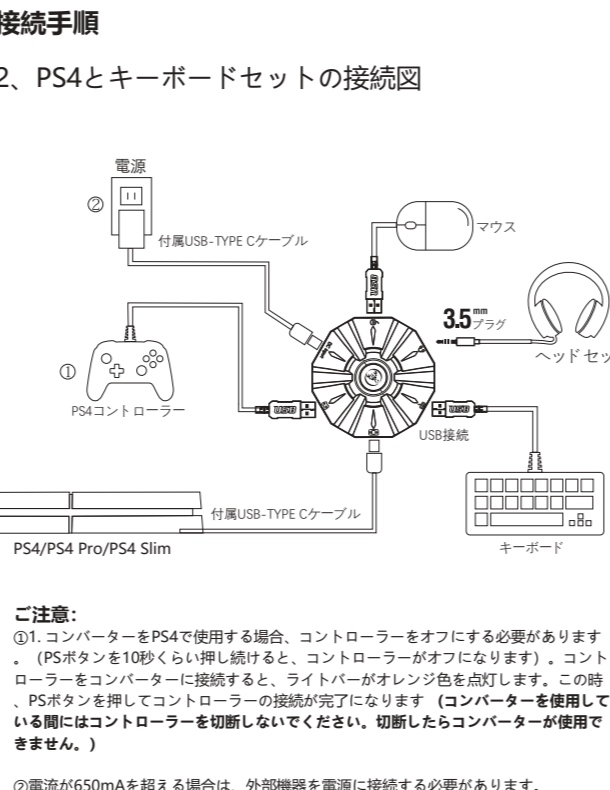

Table with columns for Keyboard, Mouse, PS4, PS3, Xbox One, Xbox 360 and rows for various function keys like Left Button, Right Button, Mouse, etc.

Points to note

Um für die normale Verwendung verschiedener Konsolen über Tastatur und Maus sicherzustellen, müssen Sie den Original-Controller (der kabelgebundene Funktionen unterstützt) verwenden, der jeder Plattform entspricht.

PRODUCT MANUAL

FOR PS4, Xbox One, PS3, Xbox 360, Switch

CONNECTION INSTRUCTIONS

FOR PS4, Xbox One, PS3, Xbox 360, Switch

CONNECTION INSTRUCTIONS

FOR PS4, Xbox One, PS3, Xbox 360, Switch

CONNECTION INSTRUCTIONS

FOR PS4, Xbox One, PS3, Xbox 360, Switch

CONNECTION INSTRUCTIONS

FOR PS4, Xbox One, PS3, Xbox 360, Switch

CONNECTION INSTRUCTIONS

FOR PS4, Xbox One, PS3, Xbox 360, Switch

SETTING INSTRUCTIONS

1. キーボードとマウスの接続の変更に
キーボードはESC + SPACE (スペースキー)を同時に押すことで、キーボードとマウスの設定を変更するモードに入ります。