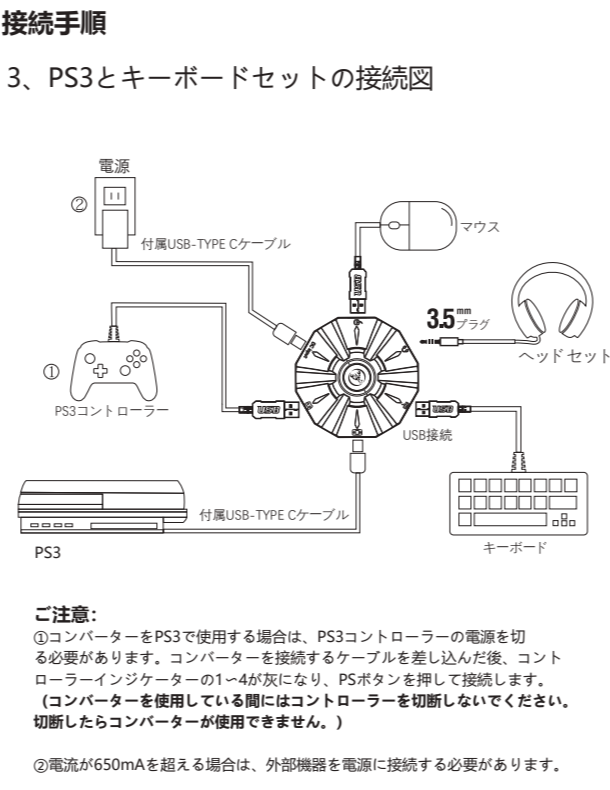

Table with columns for Keyboard, Mouse, PS4, PS3, Xbox One, Xbox 360 and rows for various function keys like Left Button, Right Button, Mouse, etc.

Points to note

Um für die normale Verwendung verschiedener Konsolen über Tastatur und Maus sicherzustellen, müssen Sie den Original-Controller (der kabelgebundene Funktionen unterstützt) verwenden, der jeder Plattform entspricht.

PRODUCT MANUAL

FOR PS4, Xbox One, PS3, Xbox 360, Switch

CONNECTION INSTRUCTIONS

FOR PS4, Xbox One, PS3, Xbox 360, Switch

CONNECTION INSTRUCTIONS

FOR PS4, Xbox One, PS3, Xbox 360, Switch

CONNECTION INSTRUCTIONS

FOR PS4, Xbox One, PS3, Xbox 360, Switch

CONNECTION INSTRUCTIONS

FOR PS4, Xbox One, PS3, Xbox 360, Switch

CONNECTION INSTRUCTIONS

FOR PS4, Xbox One, PS3, Xbox 360, Switch

SETTING INSTRUCTIONS

1. キーボードとマウスの接続の変更に
キーボードはESC + SPACE (スペースキー)を同時に押すことで、キーボードとマウスの設定を変更するモードに入ります。