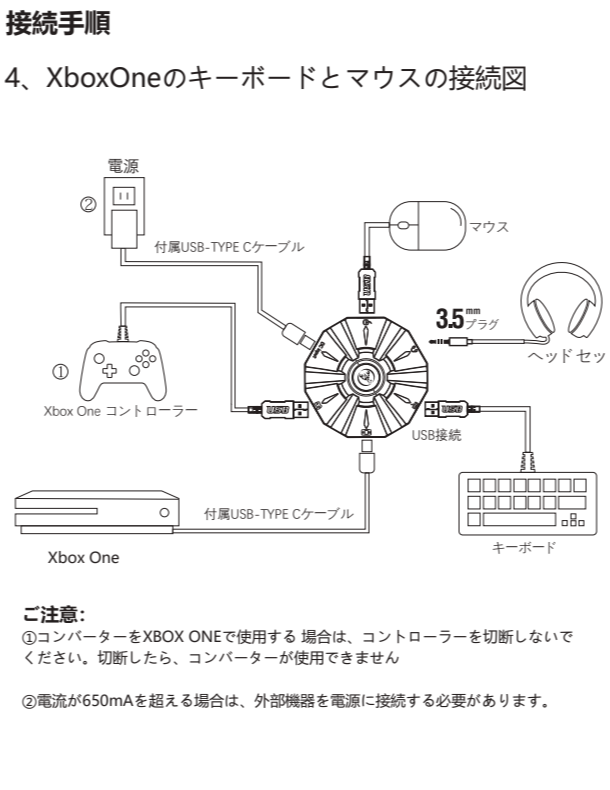

PRODUCT MANUAL

FOR PS4, Xbox One, PS3, Xbox 360, Switch

CONNECTION INSTRUCTIONS

FOR PS4, Xbox One, PS3, Xbox 360, Switch

CONNECTION INSTRUCTIONS

FOR PS4, Xbox One, PS3, Xbox 360, Switch

CONNECTION INSTRUCTIONS

FOR PS4, Xbox One, PS3, Xbox 360, Switch

CONNECTION INSTRUCTIONS

FOR PS4, Xbox One, PS3, Xbox 360, Switch

CONNECTION INSTRUCTIONS

FOR PS4, Xbox One, PS3, Xbox 360, Switch

SETTING INSTRUCTIONS

1. キーボードとマウスの接続の変更に
キーボードはESC + SPACE (スペースキー)を同時に押すことで、キーボードとマウスの設定を変更するモードに入ります。