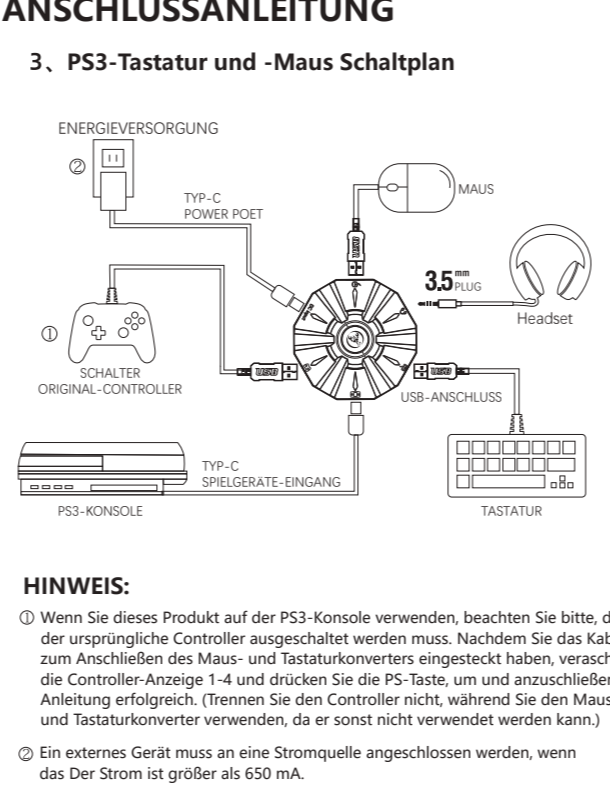

PRODUCT MANUAL

FOR PS4, Xbox One, PS3, Xbox 360, Switch

CONNECTION INSTRUCTIONS

FOR PS4, Xbox One, PS3, Xbox 360, Switch

CONNECTION INSTRUCTIONS

FOR PS4, Xbox One, PS3, Xbox 360, Switch

CONNECTION INSTRUCTIONS

FOR PS4, Xbox One, PS3, Xbox 360, Switch

CONNECTION INSTRUCTIONS

FOR PS4, Xbox One, PS3, Xbox 360, Switch

CONNECTION INSTRUCTIONS

FOR PS4, Xbox One, PS3, Xbox 360, Switch

SETTING INSTRUCTIONS

1. Tastatur- und Mausfunktionen einstellen
Drücken Sie gleichzeitig die Taste ESC + LEERTASTE (Leertaste), um den Funktionsmodus zum Einstellen der Tastatur- und Mausfunktionen aufzurufen (blaues LED-Licht).