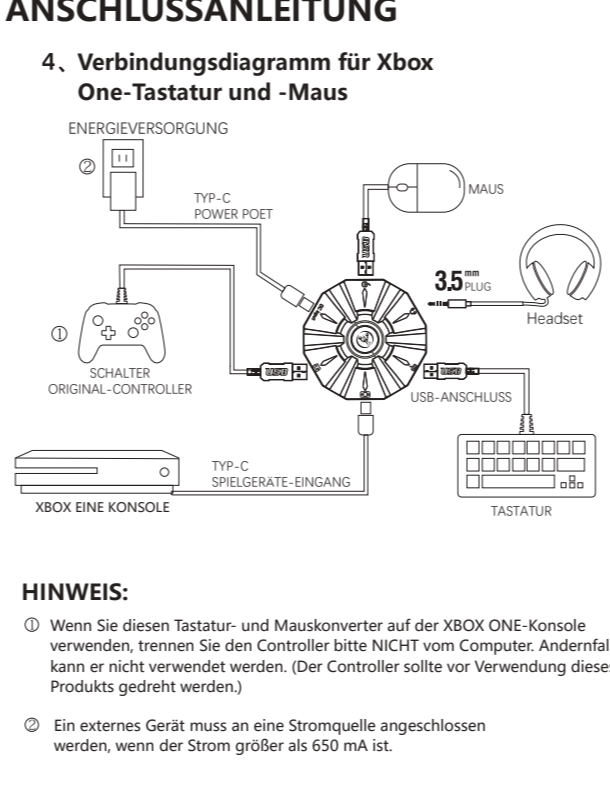

PRODUCT MANUAL

FOR PS4, Xbox One, PS3, Xbox 360, Switch

CONNECTION INSTRUCTIONS

FOR PS4, Xbox One, PS3, Xbox 360, Switch

CONNECTION INSTRUCTIONS

FOR PS4, Xbox One, PS3, Xbox 360, Switch

CONNECTION INSTRUCTIONS

FOR PS4, Xbox One, PS3, Xbox 360, Switch

CONNECTION INSTRUCTIONS

FOR PS4, Xbox One, PS3, Xbox 360, Switch

CONNECTION INSTRUCTIONS

FOR PS4, Xbox One, PS3, Xbox 360, Switch

SETTING INSTRUCTIONS

1. Tastatur- und Mausfunktionen einstellen
Drücken Sie gleichzeitig die Taste ESC + LEERTASTE (Leertaste), um den Funktionsmodus zum Einstellen der Tastatur- und Mausfunktionen aufzurufen (blaues LED-Licht).