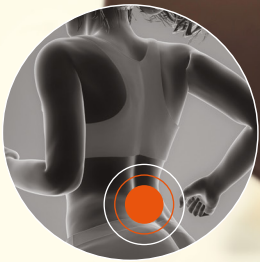

# BRINGEN DICH WEITER

SHOOSH® therapeutische Wärmepflaster sind physikalisch wirkende, geruchlose Wärmepflaster, die mindestens 12 Std. tiefenwirksame Wärme (bis zu 40 °C) abgeben.

Nutzen Sie die heilende Kraft der langanhaltenden, tiefenwirksamen Wärme und die Kraft von 36 natürlichen Mineralien, um die Durchblutung zu fördern, schmerzende Muskeln und Gelenke zu regenerieren, Verspannungen zu lösen und die Beweglichkeit wiederherzustellen.