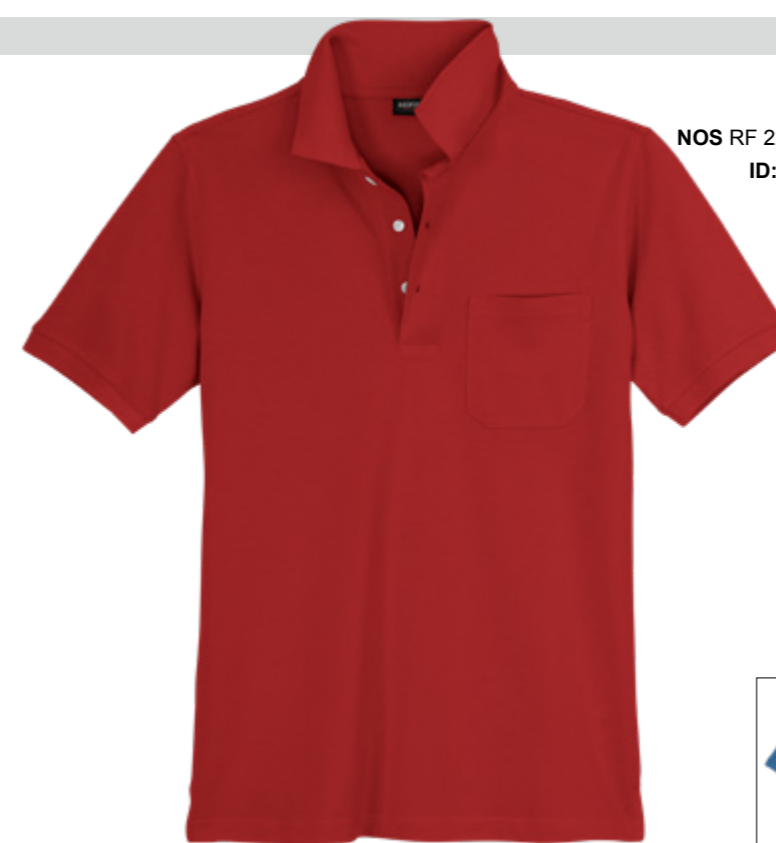

bis 10XL

RF-9202 RALPH

RF 485 sunflower
ID: 22022

RF 28 capri breeze
ID: 22021

RF 30 rouge red
ID: 22020

RF 189 dark denim
ID: 19679

NOS RF 229 hibiskus
ID: 313

NOS RF 273 ice blue
ID: 482