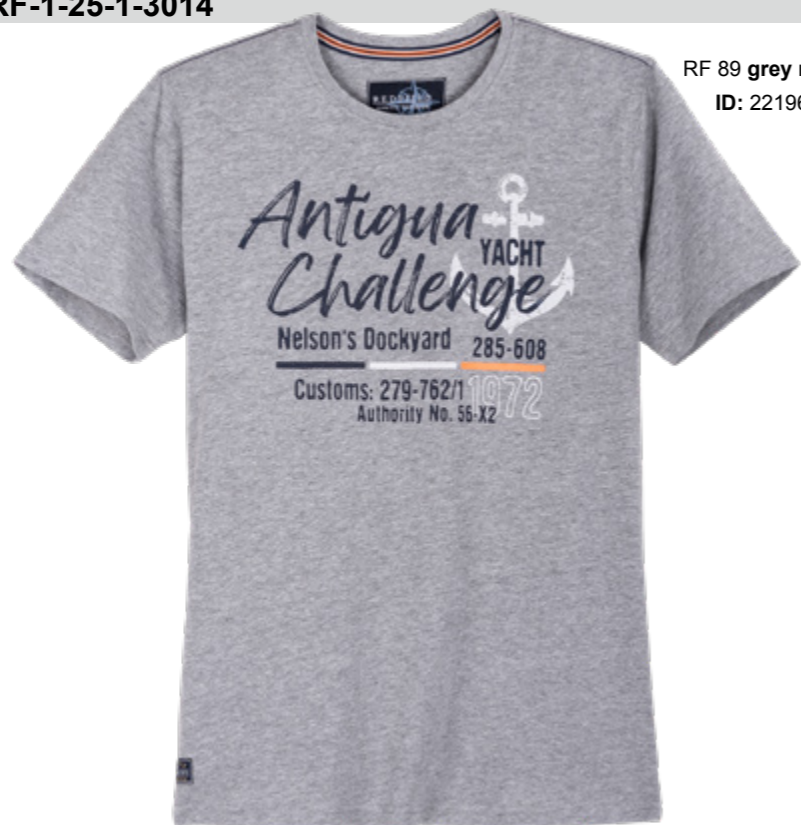

bis 10XL RF-1-25-1-3014

RF 89 grey mel.
ID: 22196

Style description: T-Shirt sleeve less, O-Neck, 3 color pigment center chest print
Material: Single jersey 60% Cotton 40% Polyester, grey mel. 85% Cotton 15% Viscose
einteilbare Größen: M-8XL, 10XL

bis 10XL RF-1-25-1-3015