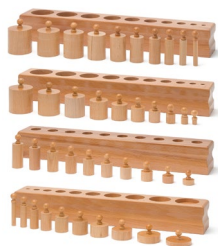

MATERIALE MONTESSORI

Materiali Sensoriali

Incastri solidi

Motricità, Scrittura, Altezza, Diametro, confrontare, i cilindri sono di legna lackata e gli incastri hanno una lunghezza di 50 cm
ID articolo: 131 **solo che € 104,90**