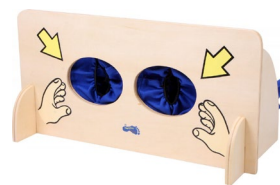

Riconoscere e classificare colori e forme, contare e ordinare, Esercizio dell'impugnatura a pinzetta, Dimensione: 25 x 19 x 1 cm

ID articolo: 2592 **solo che € 18,90**

Motricità con delle adeguate forme rettangolari

Sviluppo della coordinazione occhio/mano, l'altezza dell'asse corrisponde a 12 cm, dimensioni della base: 13,5 x 13,5 cm

ID articolo: 2413 **solo che € 10,90**

Pista per biglie

Stimolo della motricità, della concentrazione e della creatività, alta 60 cm, legna di alta qualità di piantagioni sostenibili

ID articolo: 2531 **solo che € 44,90**

Gioco della parete del senso del tatto

Tatto, avvertire con il tatto le superfici, ecc. dimensioni: 40 x 19 x 20 cm, aperture per le mani ha un diametro di 10 cm.

ID articolo: 2397 **solo che € 24,90**