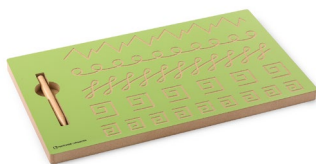

Incastrati di metallo

Esercizi di scrittura, riconoscere geometria
Dimensioni: 14 x 14 cm
Legno di piantagioni sostenibili

ID articolo: 140 **solo che € 69,90**

Tavola con curvature per ricalcare con esercizi di scrittura

Tavola didattica di dimensioni: 35 x 20 cm. matita inclusa, materiale della tavola per ricalcare: MDF, la matita: 10 x 1 cm

ID articolo: 2461 **solo che € 15,90**

Tappeti relativi alle forme grammaticali 1