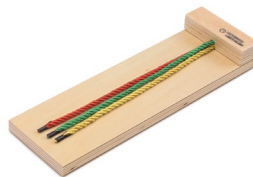

La lezione del silenzio

Pista a forma di 8 circuito in legno di bambù

Motricità occhio/mano, integrazione destra/sinistra e visione periferica
Dimensioni: 56 x 23 x 1,8 cm, in legno

ID articolo: 2524 **solo che € 19,90**

Tavola con cordicelle da intrecciare

Un esercizio per la motricità di precisione
La piastra di base è verniciata e misura 30 x 10 cm

ID articolo: 2585 **solo che € 15,90**

Labirinto a parete

Gioco a parete con un labirinto
Misure B/H/T: 40 x 40 x 3 cm