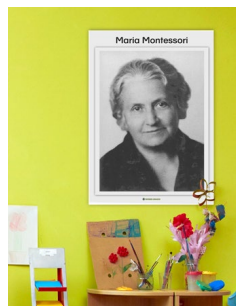

Orologio a parete con un Design relativo a barrette di perline, Ø 25 cm, è possibile ordinare un esemplare a partire da 50 €.

ID articolo: 2365 **solo che € 9,90**

Calendario per bambini italiano - calendario di legno

Calendario per bambini dall'età di 5 anni - Made in Germany base del calendario: ca. 34 x 34 cm

ID articolo: 2509 **solo che € 51,90**

Poster con ritratto di Maria Montessori

Poster della pedagoga e riformatrice Maria Montessori, Cartoncino rinforzato di qualità per poster di dimensioni 50 x 70 cm