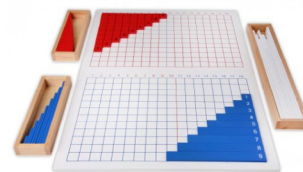

Tavole con strisce per l'addizione e la sottrazione

Set completo che include le strisce e le scatole di legno, tavola: 28 x 41 cm, strisce in legno di 2 cm di spessore
ID articolo: 568 **solo che € 38,90**