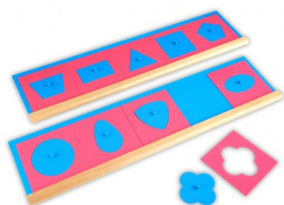

Linguaggio

Incastrati di metallo

Esercizi di scrittura, riconoscere geometria
Dimensioni: 14 x 14 cm
Legno di piantagioni sostenibili

ID articolo: 140 **solo che € 69,90**