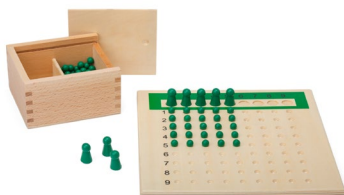

Cassetta con bacchette

Quantità di numeri, serie di numeri, introduzione allo zero
45 mandrini lunghi circa 17 cm
ID articolo: 153 **solo che € 29,90**

Numeri di carta vetrata in una scatola in legno

Introduzione alle cifre, preparazione per la scrittura delle cifre
Legno di piantagioni sostenibili
ID articolo: 169 **solo che € 19,90**

Gioco delle fiches

Struttura del sistema decimale ed aritmetica di base
Legno prodotto da piantagioni sostenibili
ID articolo: 152 **solo che € 39,90**

Tavole con strisce per l'addizione e la sottrazione

Set completo che include le strisce e le scatole di legno, tavola: 28 x 41 cm, strisce in legno di 2 cm di spessore
ID articolo: 568 **solo che € 38,90**

Piccola tabella della moltiplicazione

Rappresentazione di righe della tabella di moltiplicazione, controllo dei prodotti mediante il conteggio, dimensioni: 22,5 x 22,5 cm
ID articolo: 159 **solo che € 19,90**