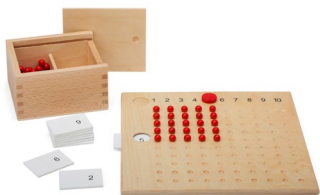

Cassetta con bacchette

Quantità di numeri, serie di numeri, introduzione allo zero
45 mandrini lunghi circa 17 cm
ID articolo: 153 **solo che € 29,90**

Numeri di carta vetrata in una scatola in legno

Introduzione alle cifre, preparazione per la scrittura delle cifre
Legno di piantagioni sostenibili
ID articolo: 169 **solo che € 19,90**

Set completo che include le strisce e le scatole di legno, tavola: 28 x 41 cm, strisce in legno di 2 cm di spessore
ID articolo: 568 **solo che € 38,90**

Piccola tabella della moltiplicazione

Rappresentazione di righe della tabella di moltiplicazione, controllo dei prodotti mediante il conteggio, dimensioni: 22,5 x 22,5 cm
ID articolo: 159 **solo che € 19,90**