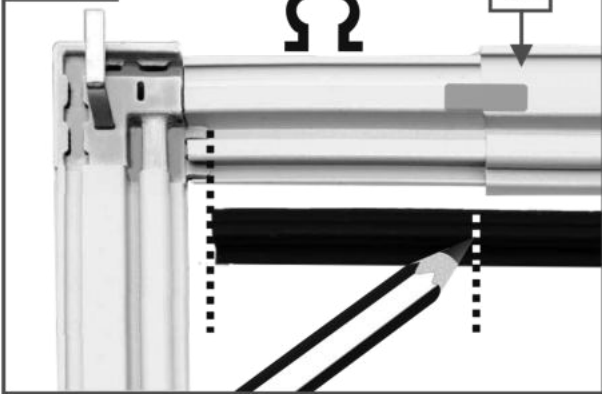

Teleskop-Insektenschutz Fenster 120 x 140cm

Telescopic Insect Screen
for Window 120 x 140cm

9

10

11

12

2 x 5 + 6

13

13

2 x 5 + 6

PUSH

14

15

16

17

18