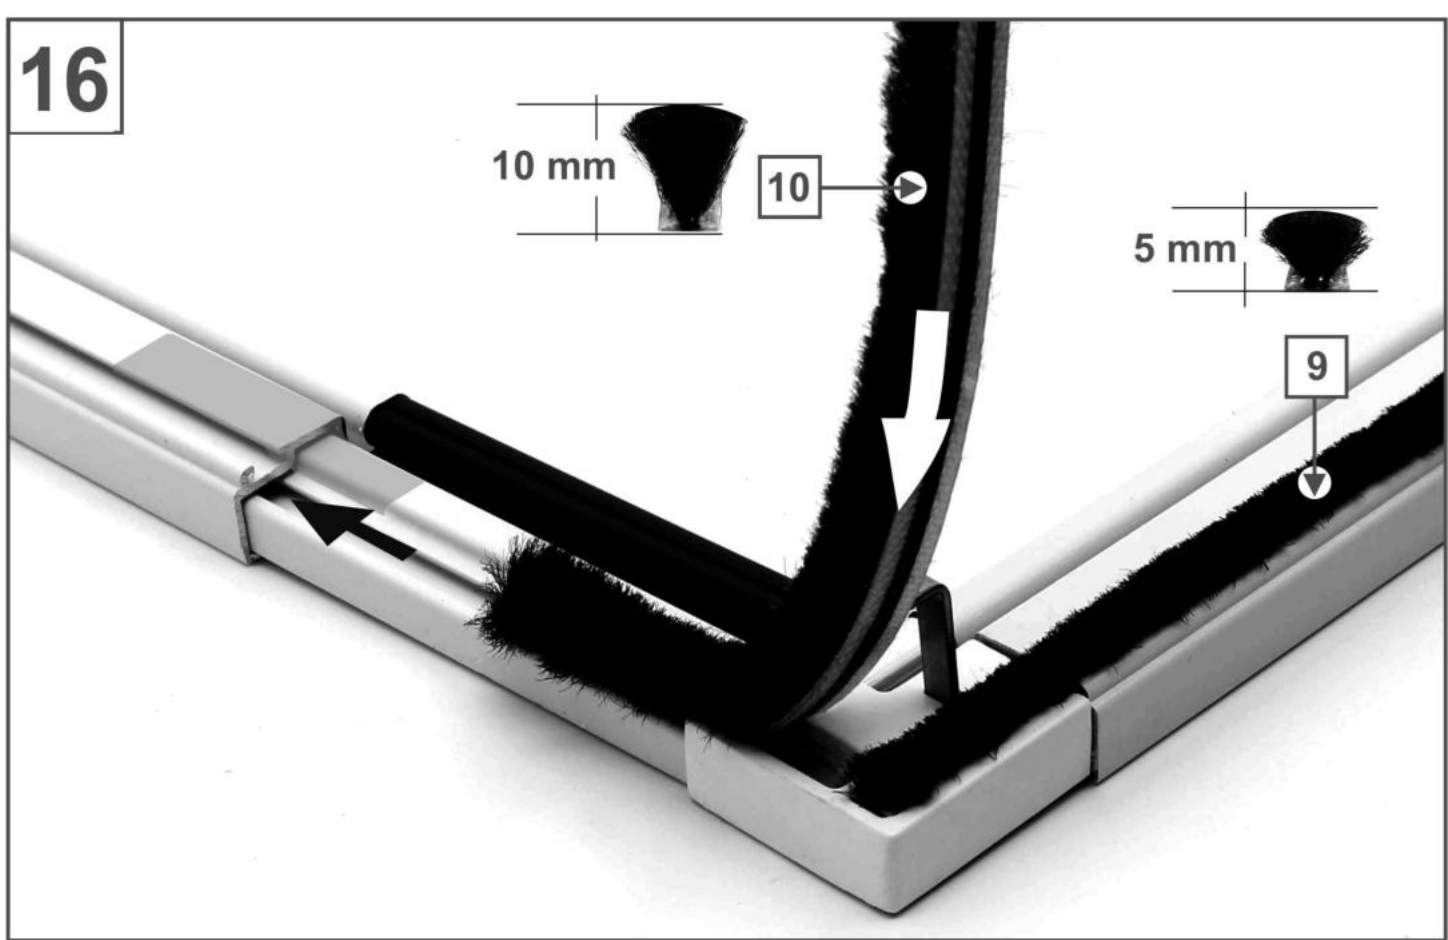

Teleskop-Insektenschutz Fenster 120 x 140cm

Telescopic Insect Screen
for Window 120 x 140cm

9

10

11

12

2 x 5 + 6

13

13

2 x 5 + 6

PUSH

14

15

16

17

18