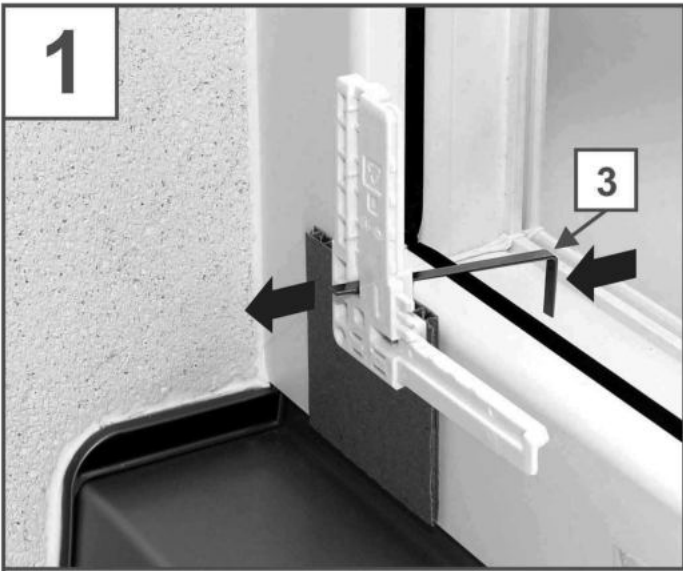

Teleskop-Insektenschutz Fenster 120 x 140cm

Telescopic Insect Screen
for Window 120 x 140cm

9

10

11

12

2 x 5 + 6

13