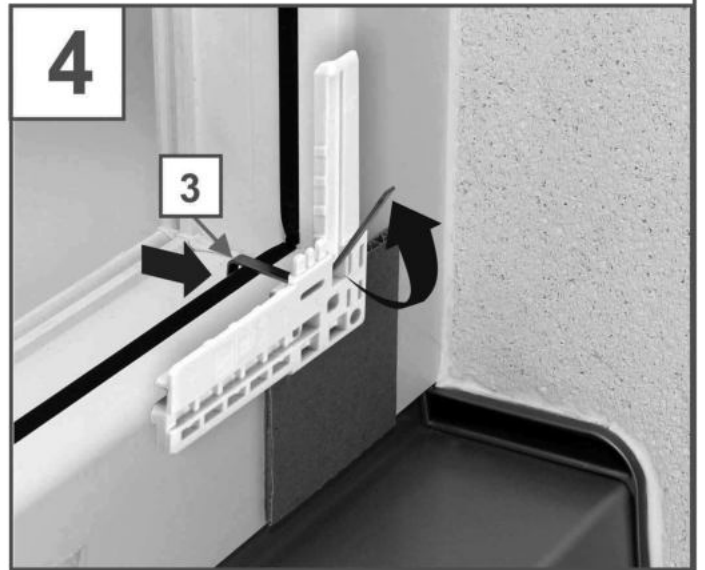

Teleskop-Insektenschutz Fenster 120 x 140cm

Telescopic Insect Screen
for Window 120 x 140cm

9

10

11

12

2 x 5 + 6

13