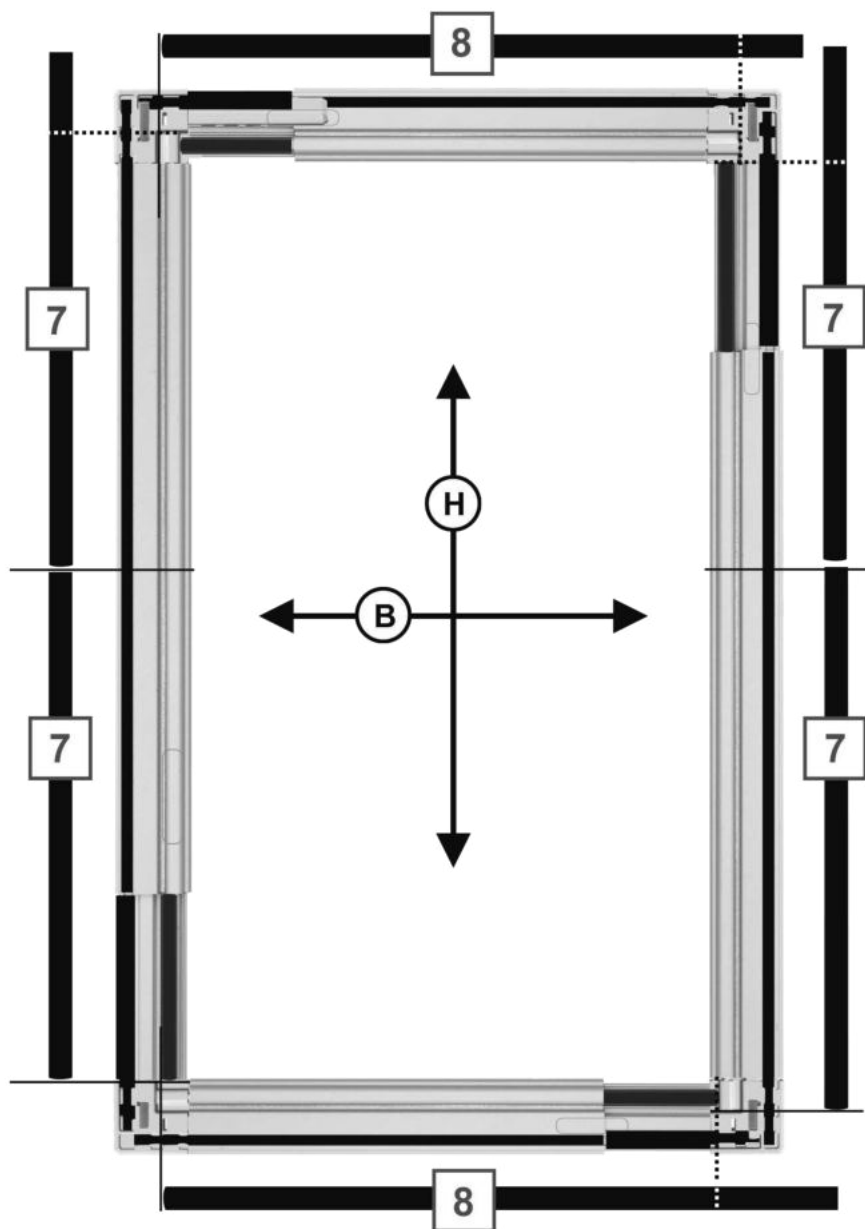

Teleskop-Insektenschutz Fenster 120 x 140cm

Telescopic Insect Screen
for Window 120 x 140cm

9

10

11

12

2 x 5 + 6

13

13

2 x 5 + 6

PUSH

14

15

16

17

18

19

20

21

22

23