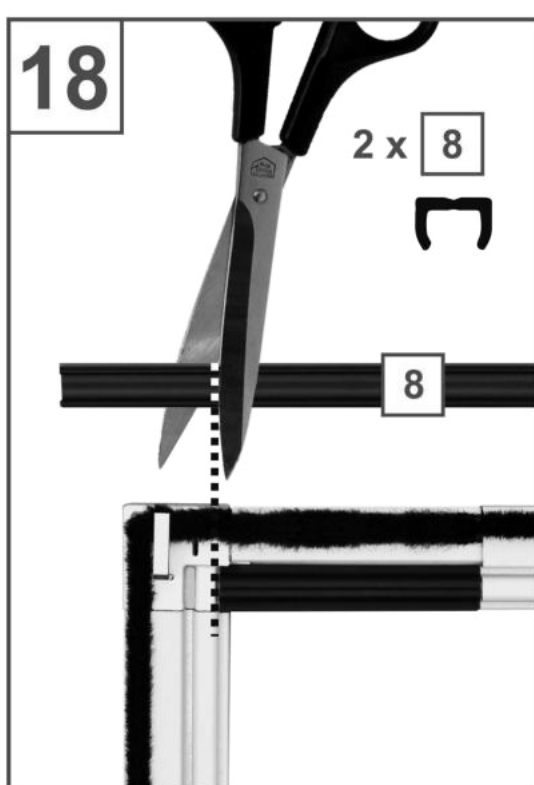

Teleskop-Insektenschutz Fenster 120 x 140cm

Telescopic Insect Screen
for Window 120 x 140cm

9

10

11

12

2 x 5 + 6

13

13

2 x 5 + 6

PUSH

14

15

16

17

18