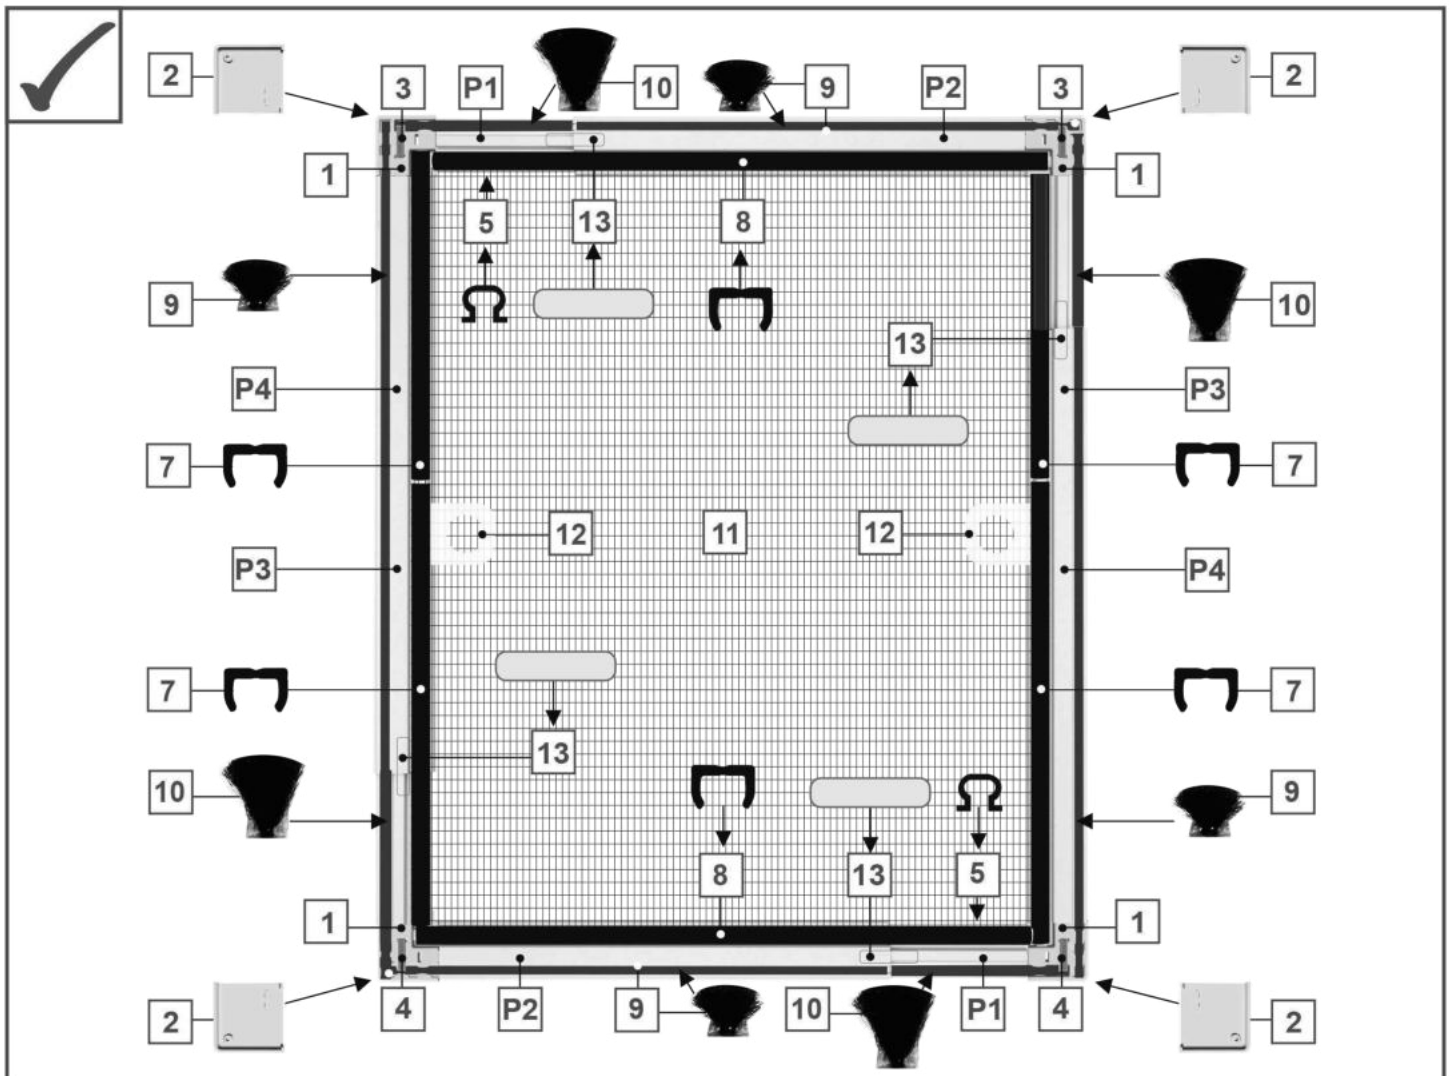

Teleskop-Insektenschutz Fenster 120 x 140cm

Telescopic Insect Screen
for Window 120 x 140cm

9

10

11

12

2 x 5 + 6

13

13

2 x 5 + 6

PUSH

14

15

16

17

18

19

20

21

22

23