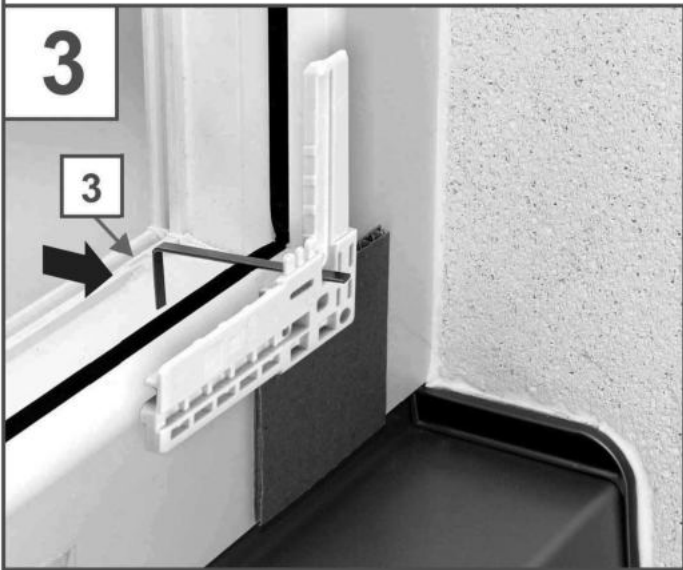

Teleskop-Insektenschutz Fenster 120 x 140cm

Telescopic Insect Screen
for Window 120 x 140cm

9

10

11

12

2 x 5 + 6

13