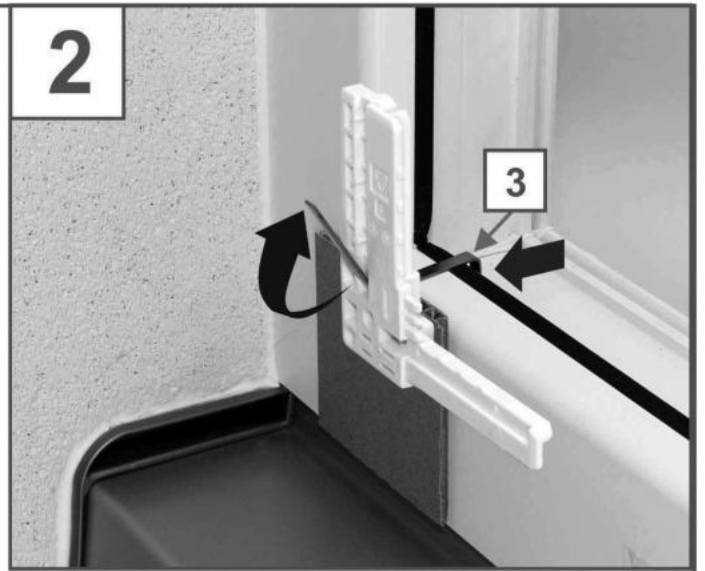

Teleskop-Insektenschutz Fenster 120 x 140cm

Telescopic Insect Screen
for Window 120 x 140cm

9

10

11

12

2 x 5 + 6

13