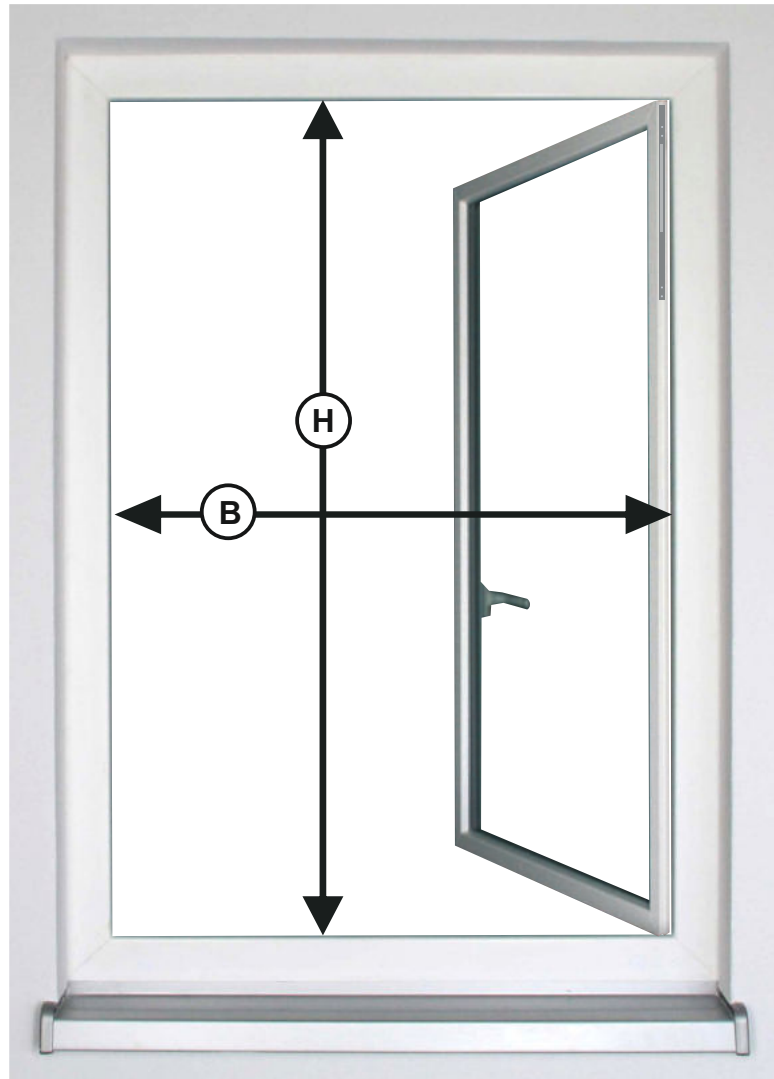

Teleskop-Insektenschutz Fenster 120 x 140cm

Telescopic Insect Screen
for Window 120 x 140cm

9

10

11

12

2 x 5 + 6

13

13

2 x 5 + 6

PUSH

14

15

16

17

18