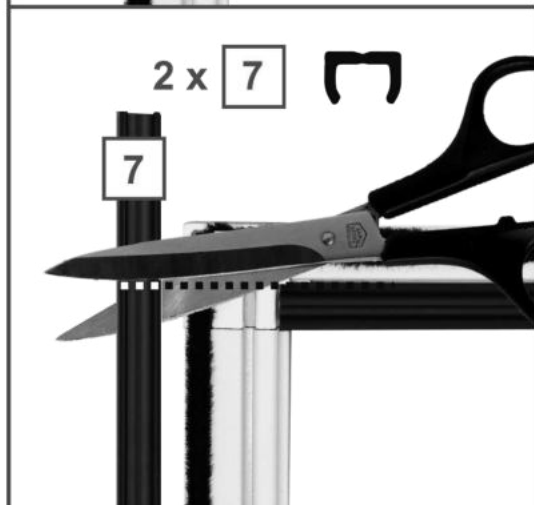

Teleskop-Insektenschutz Fenster 120 x 140cm

Telescopic Insect Screen
for Window 120 x 140cm

9

10

11

12

2 x 5 + 6

13

13

2 x 5 + 6

PUSH

14

15

16

17

18