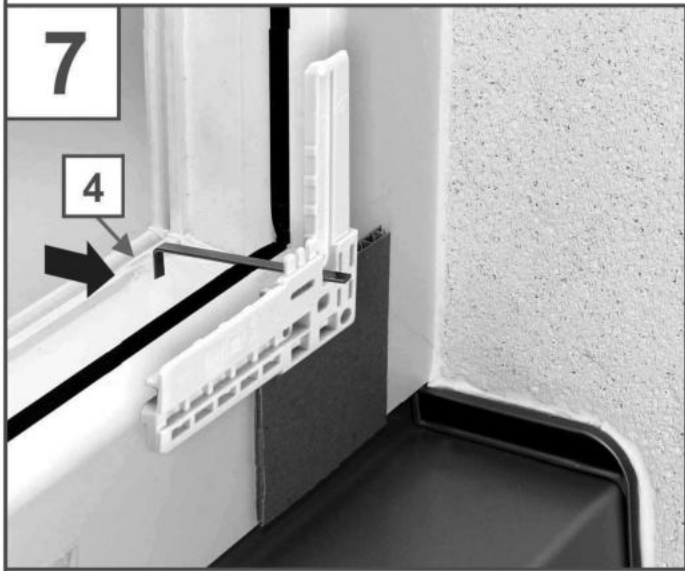

Teleskop-Insektenschutz Fenster 120 x 140cm

Telescopic Insect Screen
for Window 120 x 140cm

9

10

11

12

2 x 5 + 6

13