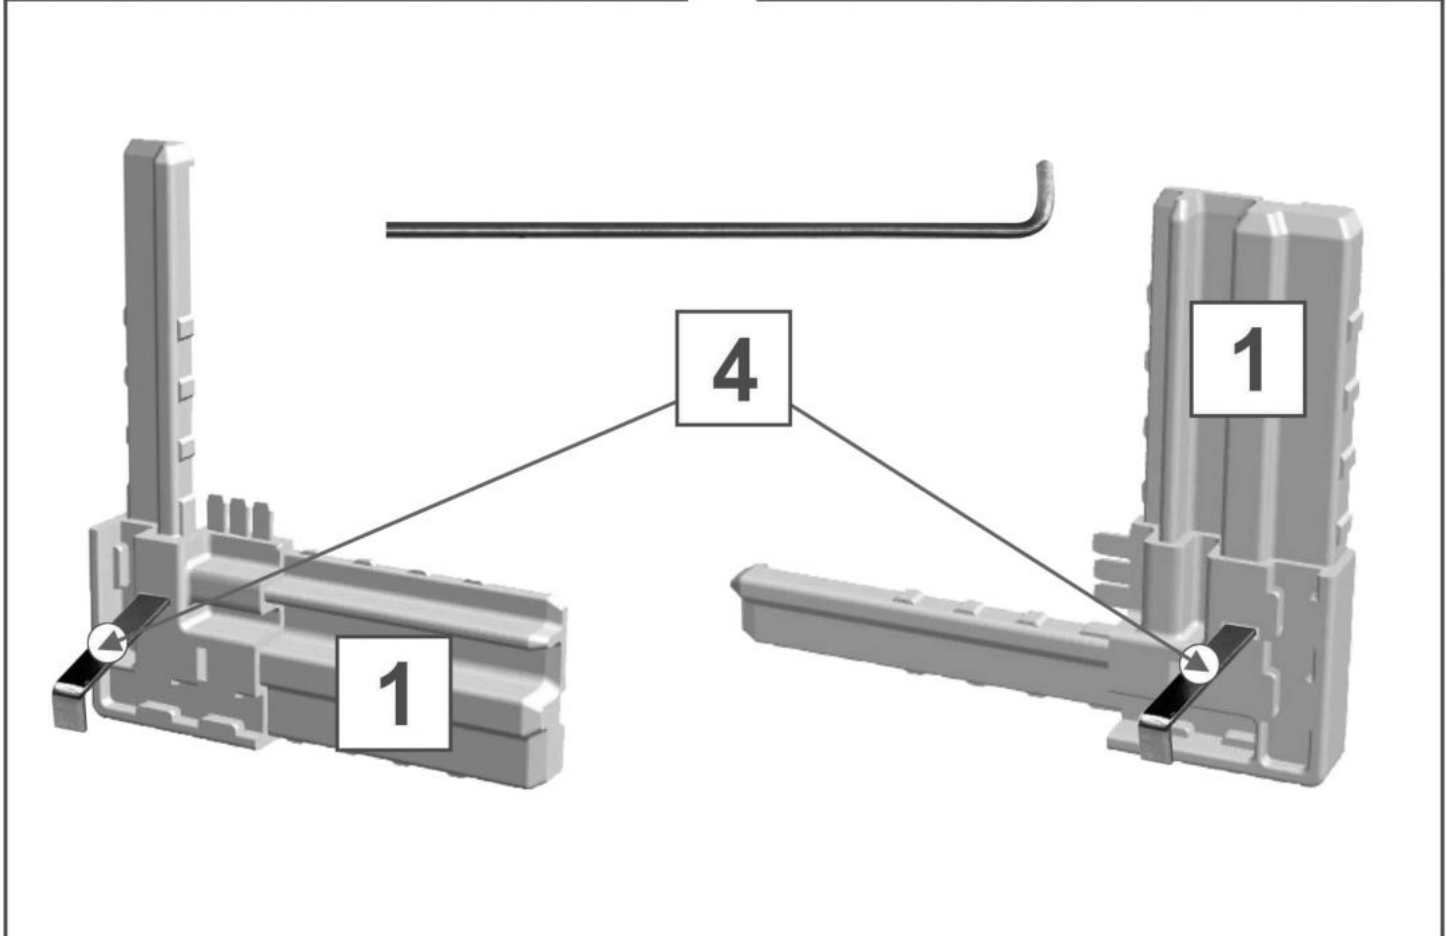

Teleskop-Insektenschutz Fenster 120 x 140cm

Telescopic Insect Screen
for Window 120 x 140cm

9

10

11

12

2 x 5 + 6

13

13

2 x 5 + 6

PUSH

14

15

16

17

18