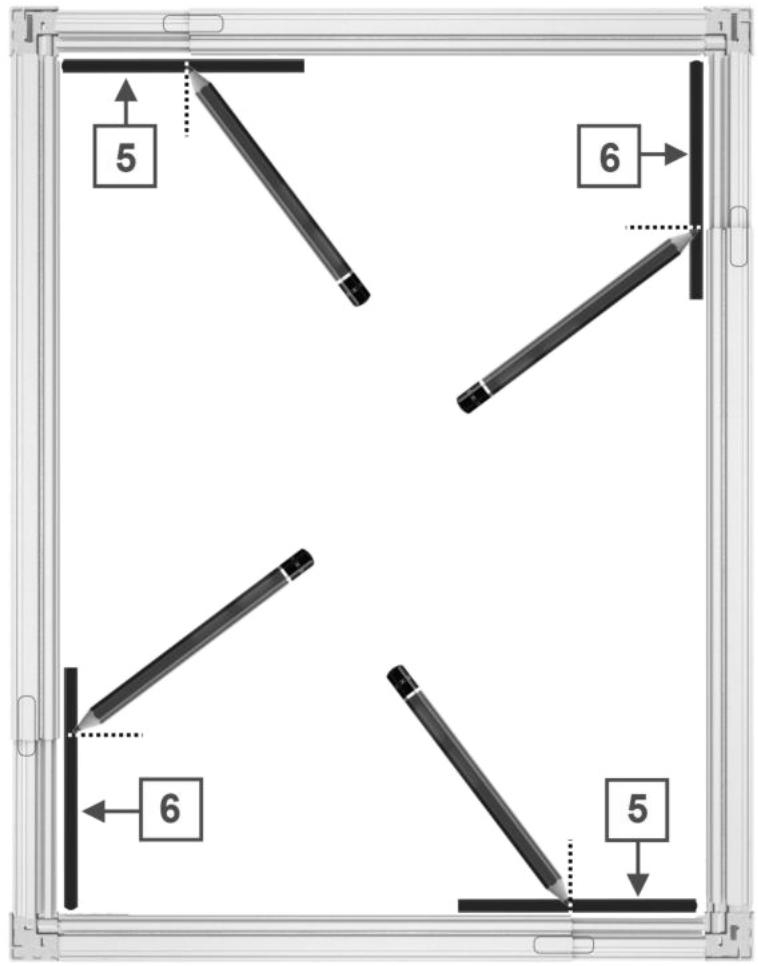

Teleskop-Insektenschutz Fenster 120 x 140cm

Telescopic Insect Screen
for Window 120 x 140cm

9

10

11

12

2 x 5 + 6

13

13

2 x 5 + 6

PUSH

14

15

16

17

18