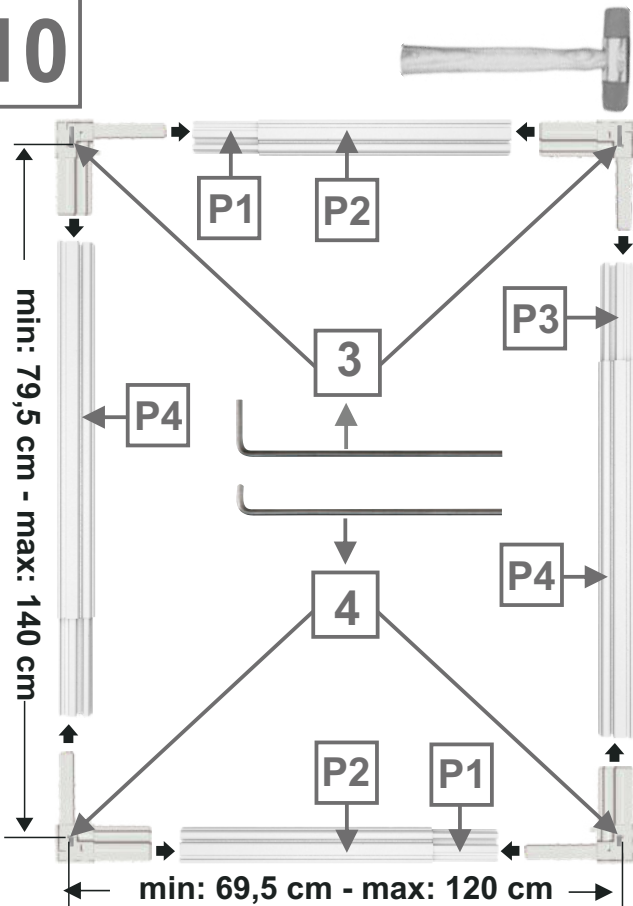

Teleskop-Insektenschutz Fenster 120 x 140cm

Telescopic Insect Screen
for Window 120 x 140cm

9

10

11

12

2 x 5 + 6

13

13

2 x 5 + 6

PUSH

14

15

16

17

18

19

20

21

22

23