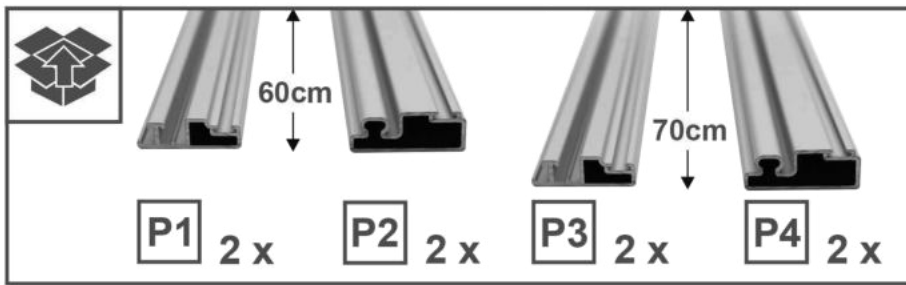

Teleskop-Insektenschutz Fenster 120 x 140cm

Telescopic Insect Screen
for Window 120 x 140cm

9

10

11

12

2 x 5 + 6

13

13

2 x 5 + 6

PUSH

14

15

16

17

18