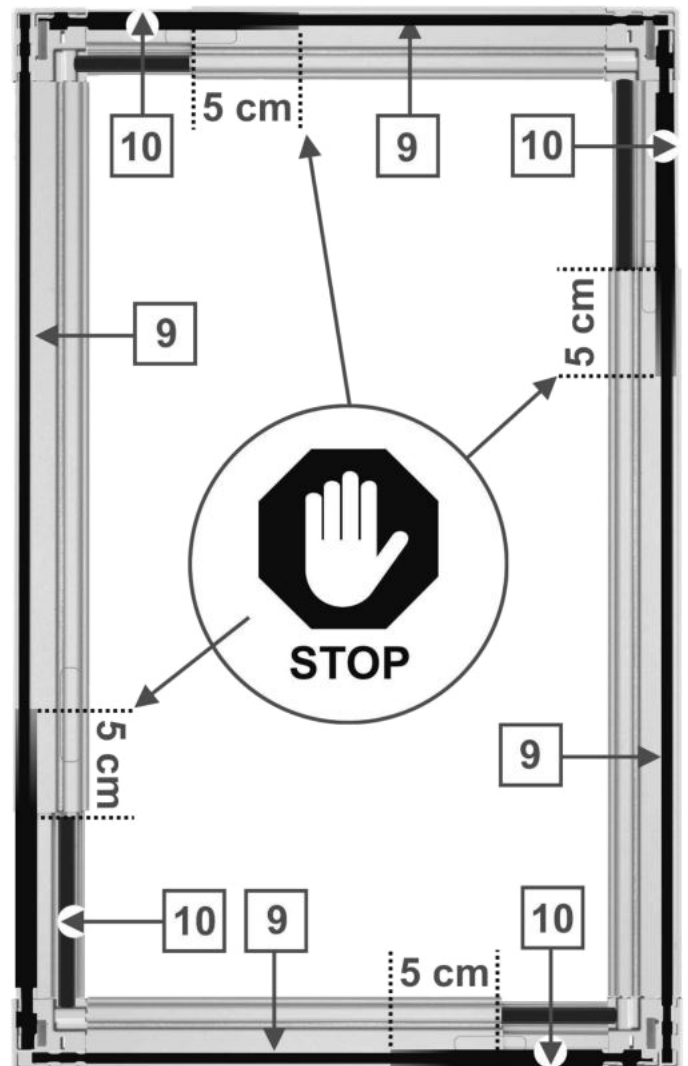

Teleskop-Insektenschutz Fenster 120 x 140cm

Telescopic Insect Screen
for Window 120 x 140cm

9

10

11

12

2 x 5 + 6

13

13

2 x 5 + 6

PUSH

14

15

16

17

18