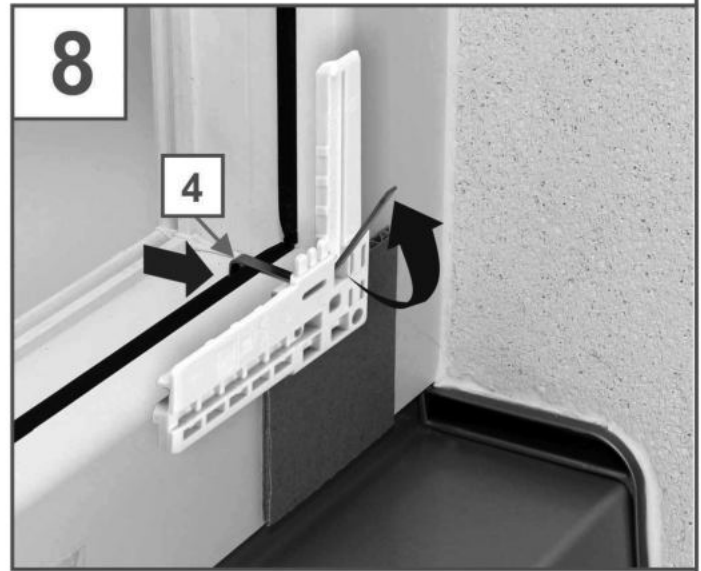

Teleskop-Insektenschutz Fenster 120 x 140cm

Telescopic Insect Screen
for Window 120 x 140cm

9

10

11

12

2 x 5 + 6

13