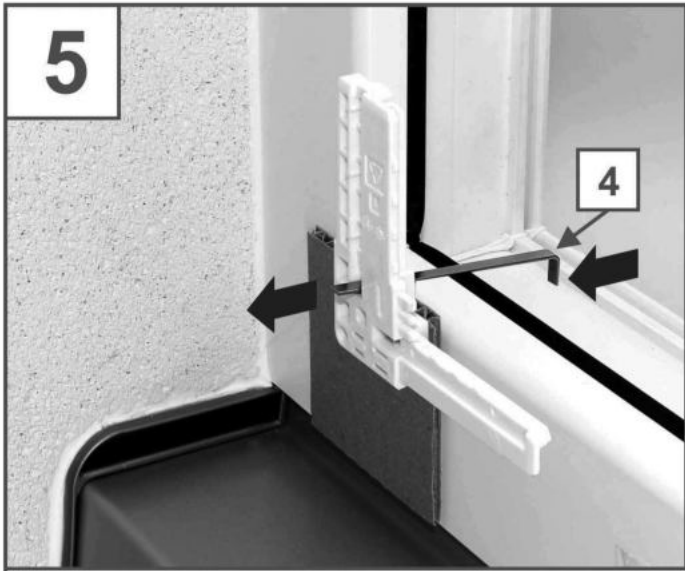

Teleskop-Insektenschutz Fenster 120 x 140cm

Telescopic Insect Screen
for Window 120 x 140cm

9

10

11

12

2 x 5 + 6

13