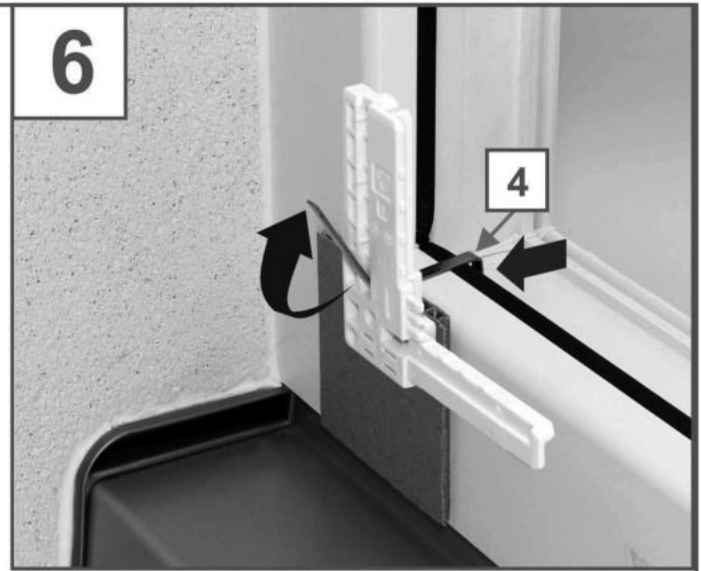

Teleskop-Insektenschutz Fenster 120 x 140cm

Telescopic Insect Screen
for Window 120 x 140cm

9

10

11

12

2 x 5 + 6

13