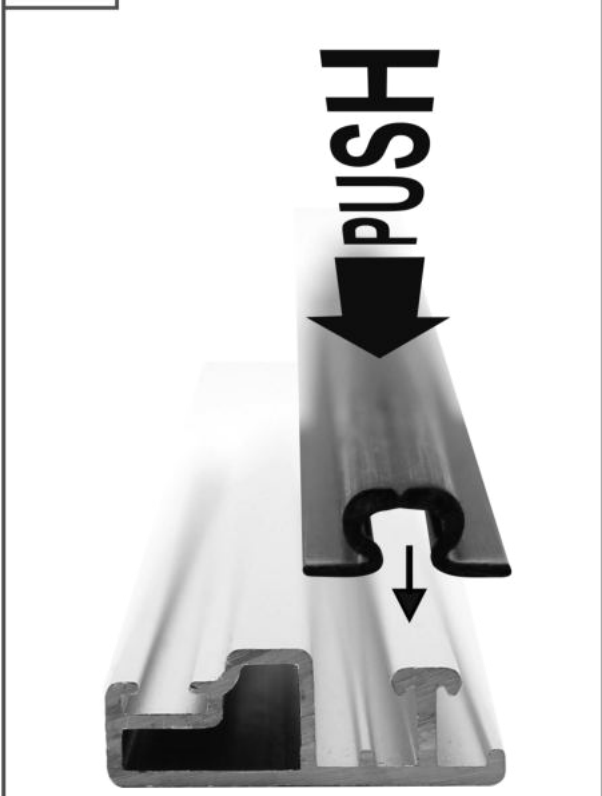

Teleskop-Insektenschutz Fenster 120 x 140cm

Telescopic Insect Screen
for Window 120 x 140cm

9

10

11

12

2 x 5 + 6

13

13

2 x 5 + 6

PUSH

14

15

16

17

18