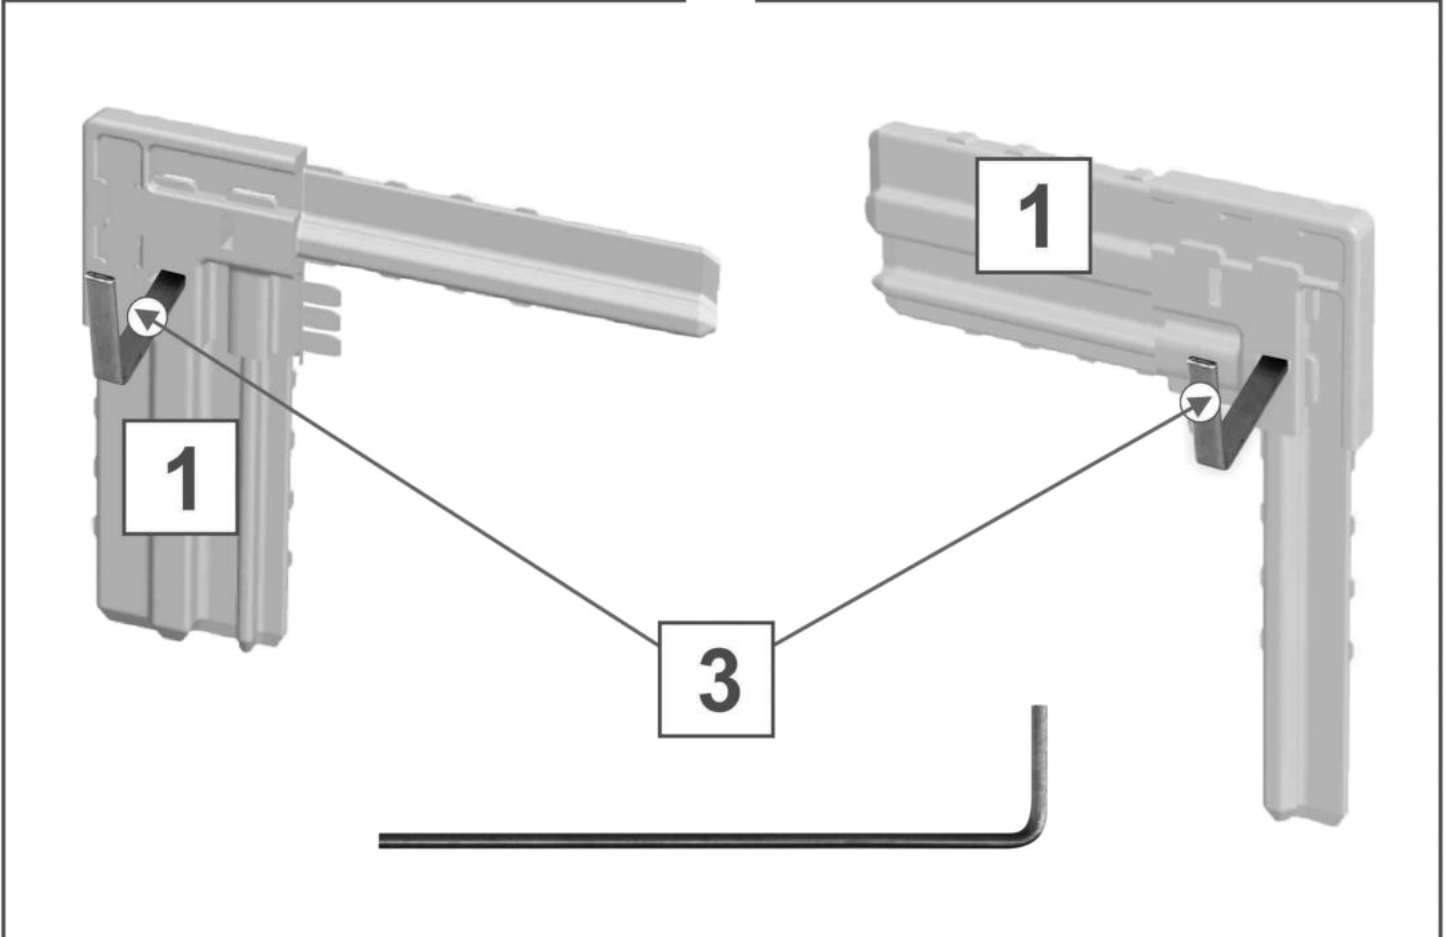

Teleskop-Insektenschutz Fenster 120 x 140cm

Telescopic Insect Screen
for Window 120 x 140cm

9

10

11

12

2 x 5 + 6

13

13

2 x 5 + 6

PUSH

14

15

16

17

18