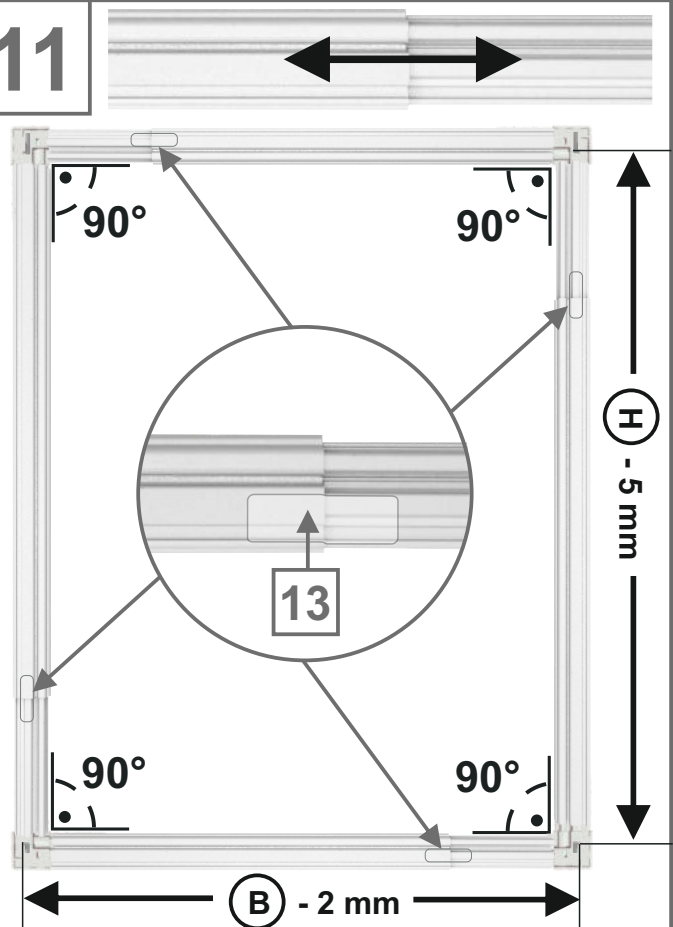

Teleskop-Insektenschutz Fenster 120 x 140cm

Telescopic Insect Screen
for Window 120 x 140cm

9

10

11

12

2 x 5 + 6

13

13

2 x 5 + 6

PUSH

14

15

16

17

18