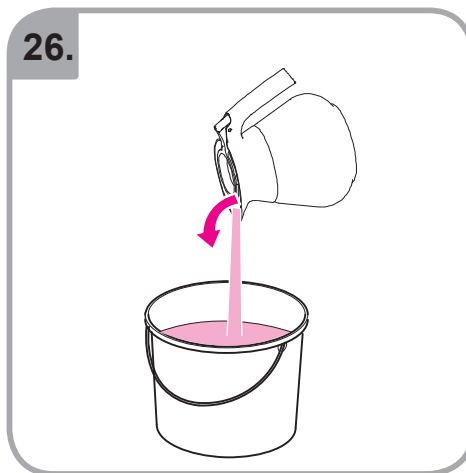

Idoneo per lavastoviglie  
Εγχειρίδιο για χρήση σε  
πλυντήριο πιάτων  
Myčka –důkaz  
Mycie w zmywarce  
dozwolone  
Spálátor veselá

Допускается чистка в  
посудомоечной машине  
Bulaşık makinası uyumlu  
可放於洗碗碟機清洗  
食器洗い機で使用可能  
접시세척기 사용금지

Panno umido  
Υγρό πανί  
Vlhká látka  
Wilgotna szmatka  
Cârpă umedă

Влажная салфетка  
Nemli bez  
濕布  
ぬった布  
젖은헝겂

10.

11.

12.

13.