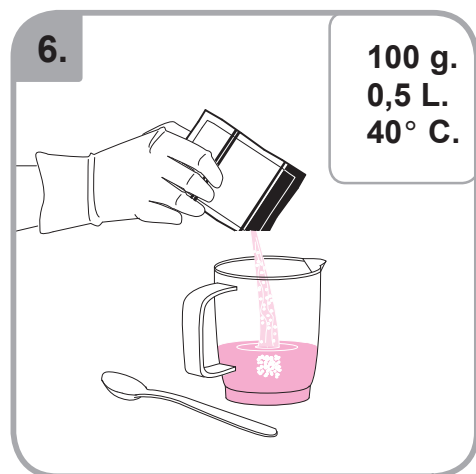

Idoneo per lavastoviglie  
Εγχειρίδιο για χρήση σε  
πλυντήριο πιάτων  
Myčka –důkaz  
Mycie w zmywarce  
dozwolone  
Spálátor veselá

Допускается чистка в  
посудомоечной машине  
Bulaşık makinası uyumlu  
可放於洗碗碟機清洗  
食器洗い機で使用可能  
접시세척기 사용금지

Panno umido  
Υγρό πανί  
Vlhká látka  
Wilgotna szmatka  
Cârpă umedă

Влажная салфетка  
Nemli bez  
濕布  
ぬった布  
젖은헝겂

10.

11.

12.

13.