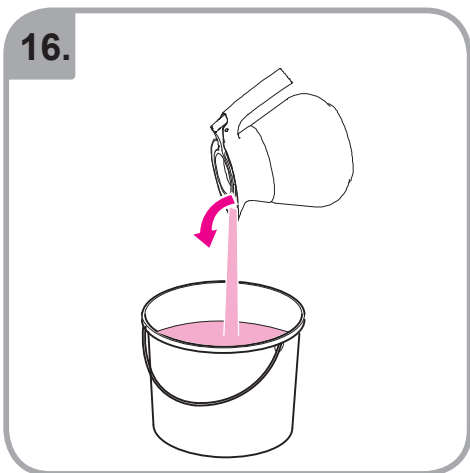

Idoneo per lavastoviglie  
Εγχειρίδιο για χρήση σε  
πλυντήριο πιάτων  
Myčka –důkaz  
Mycie w zmywarce  
dozwolone  
Spálátor veselá

Допускается чистка в  
посудомоечной машине  
Bulaşık makinası uyumlu  
可放於洗碗碟機清洗  
食器洗い機で使用可能  
접시세척기 사용금지

Panno umido  
Υγρό πανί  
Vlhká látka  
Wilgotna szmatka  
Cârpă umedă

Влажная салфетка  
Nemli bez  
濕布  
ぬった布  
젖은헝겂

10.

11.

12.

13.