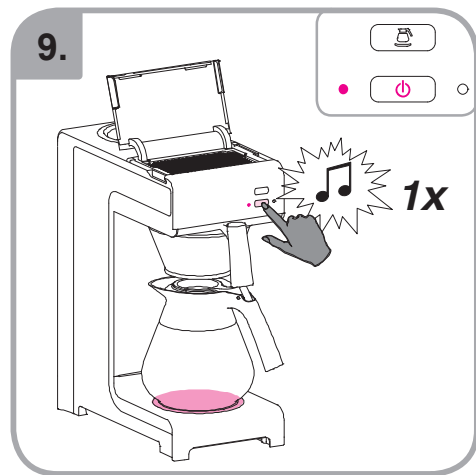

Idoneo per lavastoviglie  
Εγχειρίδιο για χρήση σε  
πλυντήριο πιάτων  
Myčka –důkaz  
Mycie w zmywarce  
dozwolone  
Spálátor veselá

Допускается чистка в  
посудомоечной машине  
Bulaşık makinası uyumlu  
可放於洗碗碟機清洗  
食器洗い機で使用可能  
접시세척기 사용금지

Panno umido  
Υγρό πανί  
Vlhká látka  
Wilgotna szmatka  
Cârpă umedă

Влажная салфетка  
Nemli bez  
濕布  
ぬった布  
젖은헝겂

10.

11.

12.

13.