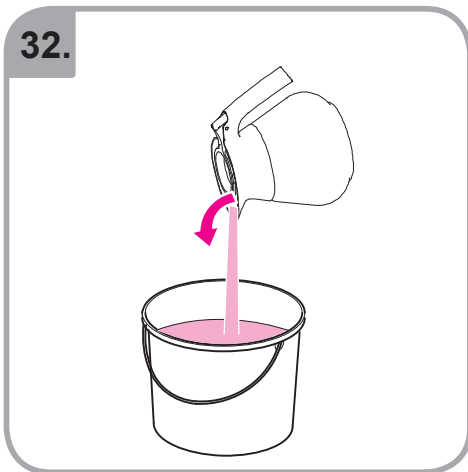

Idoneo per lavastoviglie  
Εγχειρίδιο για χρήση σε  
πλυντήριο πιάτων  
Myčka –důkaz  
Mycie w zmywarce  
dozwolone  
Spálátor veselá

Допускается чистка в  
посудомоечной машине  
Bulaşık makinası uyumlu  
可放於洗碗碟機清洗  
食器洗い機で使用可能  
접시세척기 사용금지

Panno umido  
Υγρό πανί  
Vlhká látka  
Wilgotna szmatka  
Cârpă umedă

Влажная салфетка  
Nemli bez  
濕布  
ぬった布  
젖은헝겂

10.

11.

12.

13.