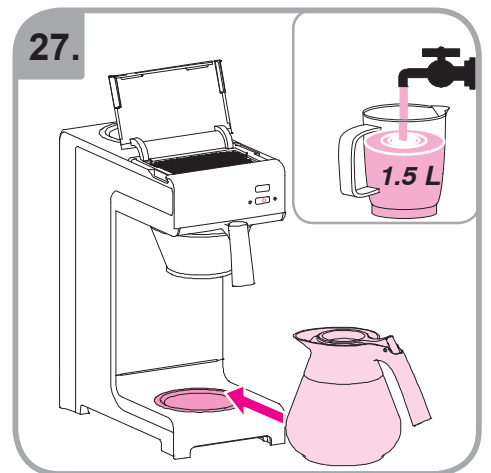

Idoneo per lavastoviglie  
Εγχειρίδιο για χρήση σε  
πλυντήριο πιάτων  
Myčka –důkaz  
Mycie w zmywarce  
dozwolone  
Spálátor veselá

Допускается чистка в  
посудомоечной машине  
Bulaşık makinası uyumlu  
可放於洗碗碟機清洗  
食器洗い機で使用可能  
접시세척기 사용금지

Panno umido  
Υγρό πανί  
Vlhká látka  
Wilgotna szmatka  
Cârpă umedă

Влажная салфетка  
Nemli bez  
濕布  
ぬった布  
젖은헝겂

10.

11.

12.

13.