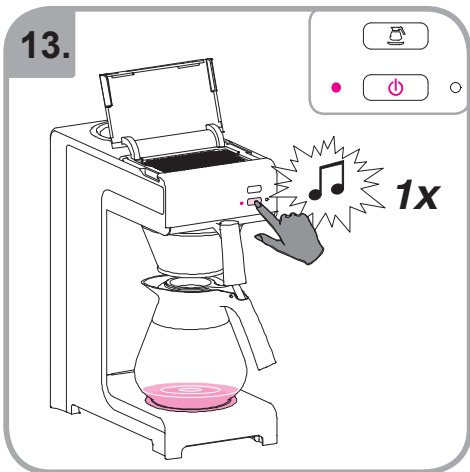

Idoneo per lavastoviglie  
Εγχειρίδιο για χρήση σε  
πλυντήριο πιάτων  
Myčka –důkaz  
Mycie w zmywarce  
dozwolone  
Spálátor veselá

Допускается чистка в  
посудомоечной машине  
Bulaşık makinası uyumlu  
可放於洗碗碟機清洗  
食器洗い機で使用可能  
접시세척기 사용금지

Panno umido  
Υγρό πανί  
Vlhká látka  
Wilgotna szmatka  
Cârpă umedă

Влажная салфетка  
Nemli bez  
濕布  
ぬった布  
젖은헝겂

10.

11.

12.

13.