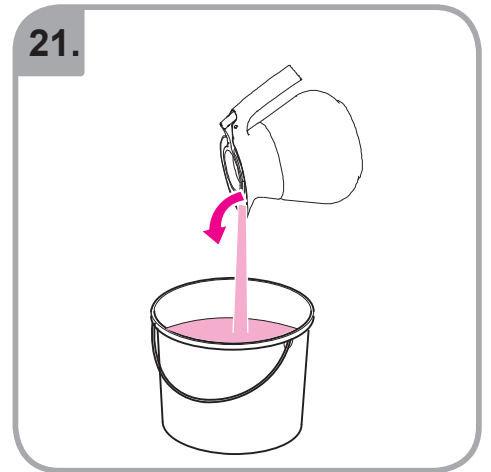

Idoneo per lavastoviglie  
Εγχειρίδιο για χρήση σε  
πλυντήριο πιάτων  
Myčka –důkaz  
Mycie w zmywarce  
dozwolone  
Spálátor veselá

Допускается чистка в  
посудомоечной машине  
Bulaşık makinası uyumlu  
可放於洗碗碟機清洗  
食器洗い機で使用可能  
접시세척기 사용금지

Panno umido  
Υγρό πανί  
Vlhká látka  
Wilgotna szmatka  
Cârpă umedă

Влажная салфетка  
Nemli bez  
濕布  
ぬった布  
젖은헝겂

10.

11.

12.

13.