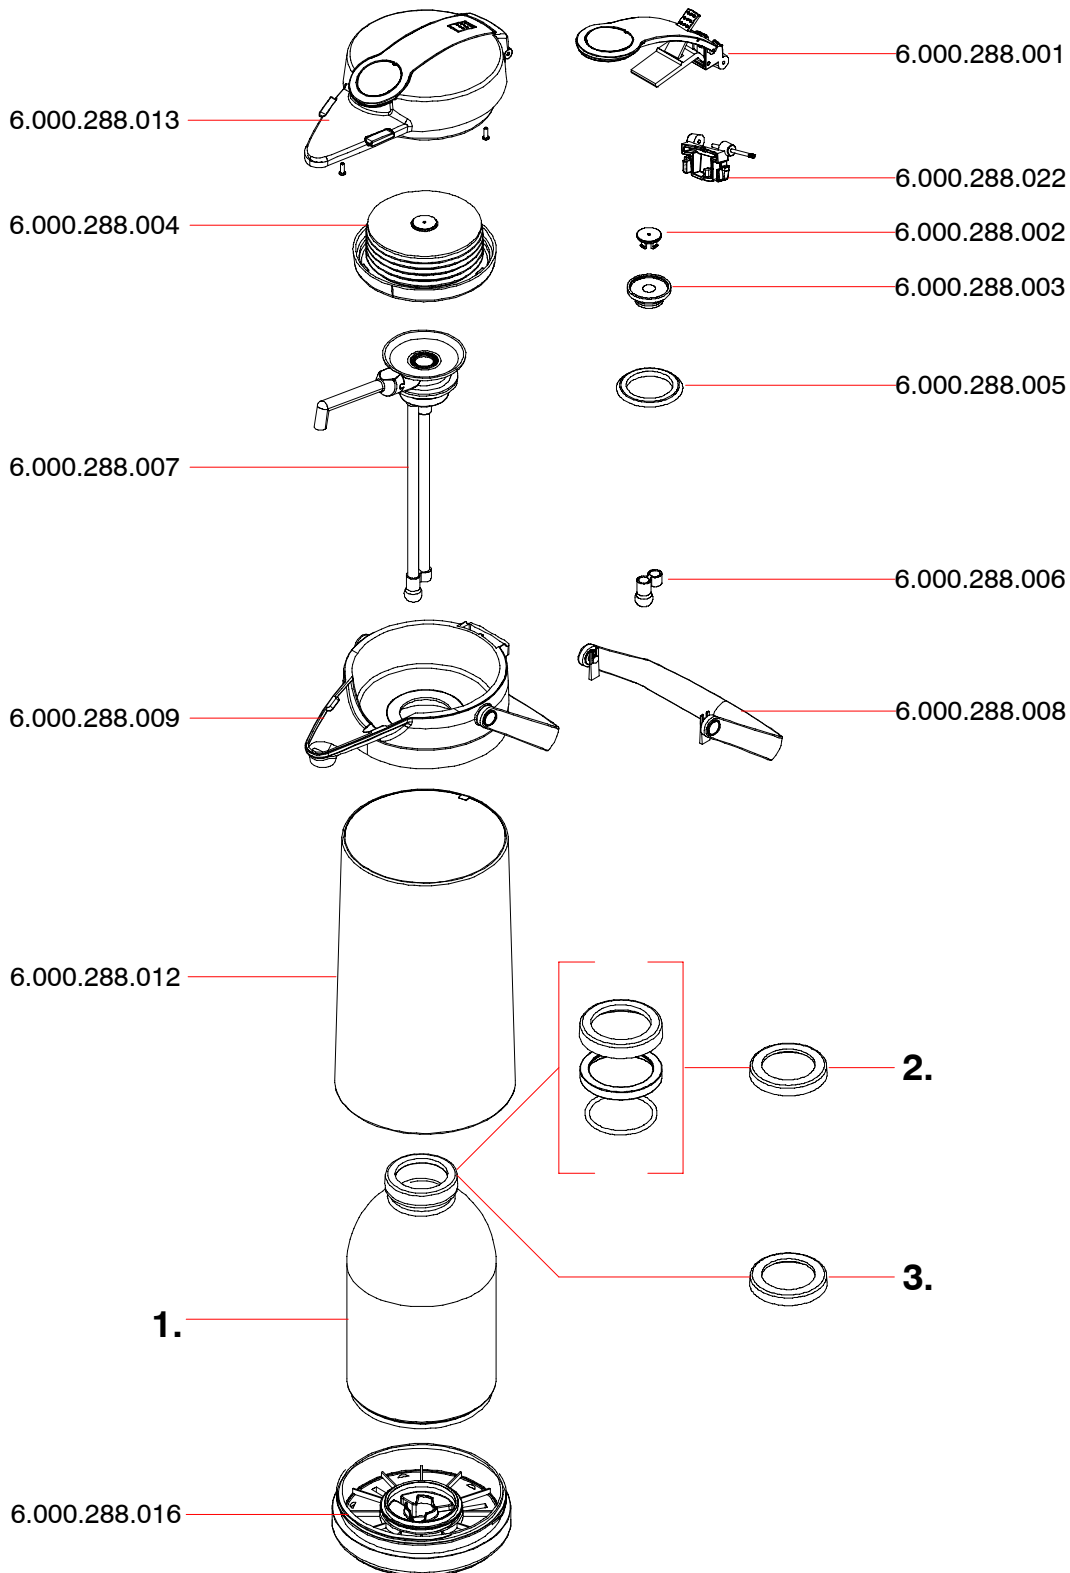

AIRPOT FURENTO

	Innerzylinder	Furento 1.9 L.	Furento 2.2 L.
1.	Edelstahl	6.000.288.017	6.000.288.014
	Glas		6.000.288.011
2.	Edelstahl	6.000.288.015	6.000.288.015
3.	Glas		6.000.288.010