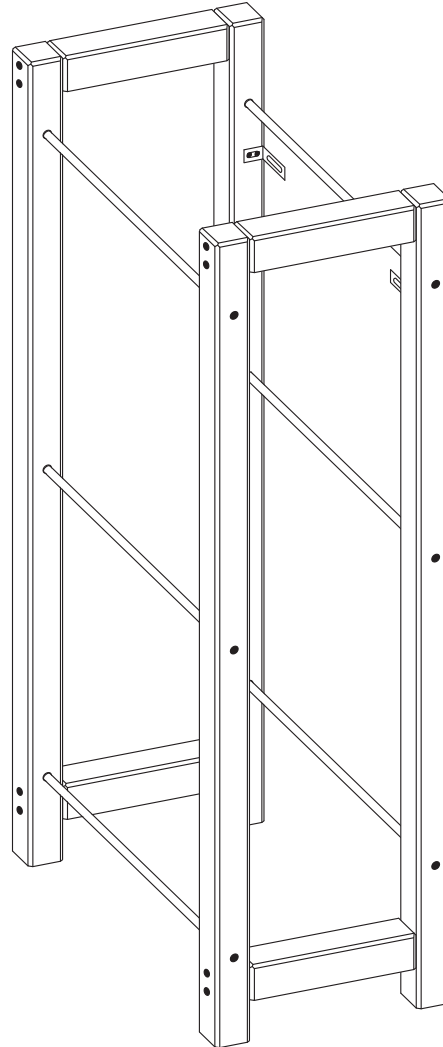

# Montageanleitung

## Achtung: Kippgefahr!

Alle Möbelstücke, die höher als 60 cm sind, müssen an der Wand befestigt werden, um ein Kippen zu verhindern.  
Maximale Gewichtsbelastung: 80 kg

## Caution: danger of tipping over!

*All furniture that is taller than 60 cm must be attached to the wall to prevent it from tipping over.  
Maximum weight capacity: 80 KG*

Sie benötigen zum Aufbau:

Teile-Nr.	Bezeichnung	Anzahl
1	Postern vorne links	1
2	Pfosten vorne rechts	1
3	Pfosten hinten rechts	1
4	Pfosten hinten links	1
5	Querstreben	4
6	Stange mit Gewinde M6, L=55 cm	6
7	Edelstahlrohr $\varnothing$ 16 mm, L = 54 cm	6