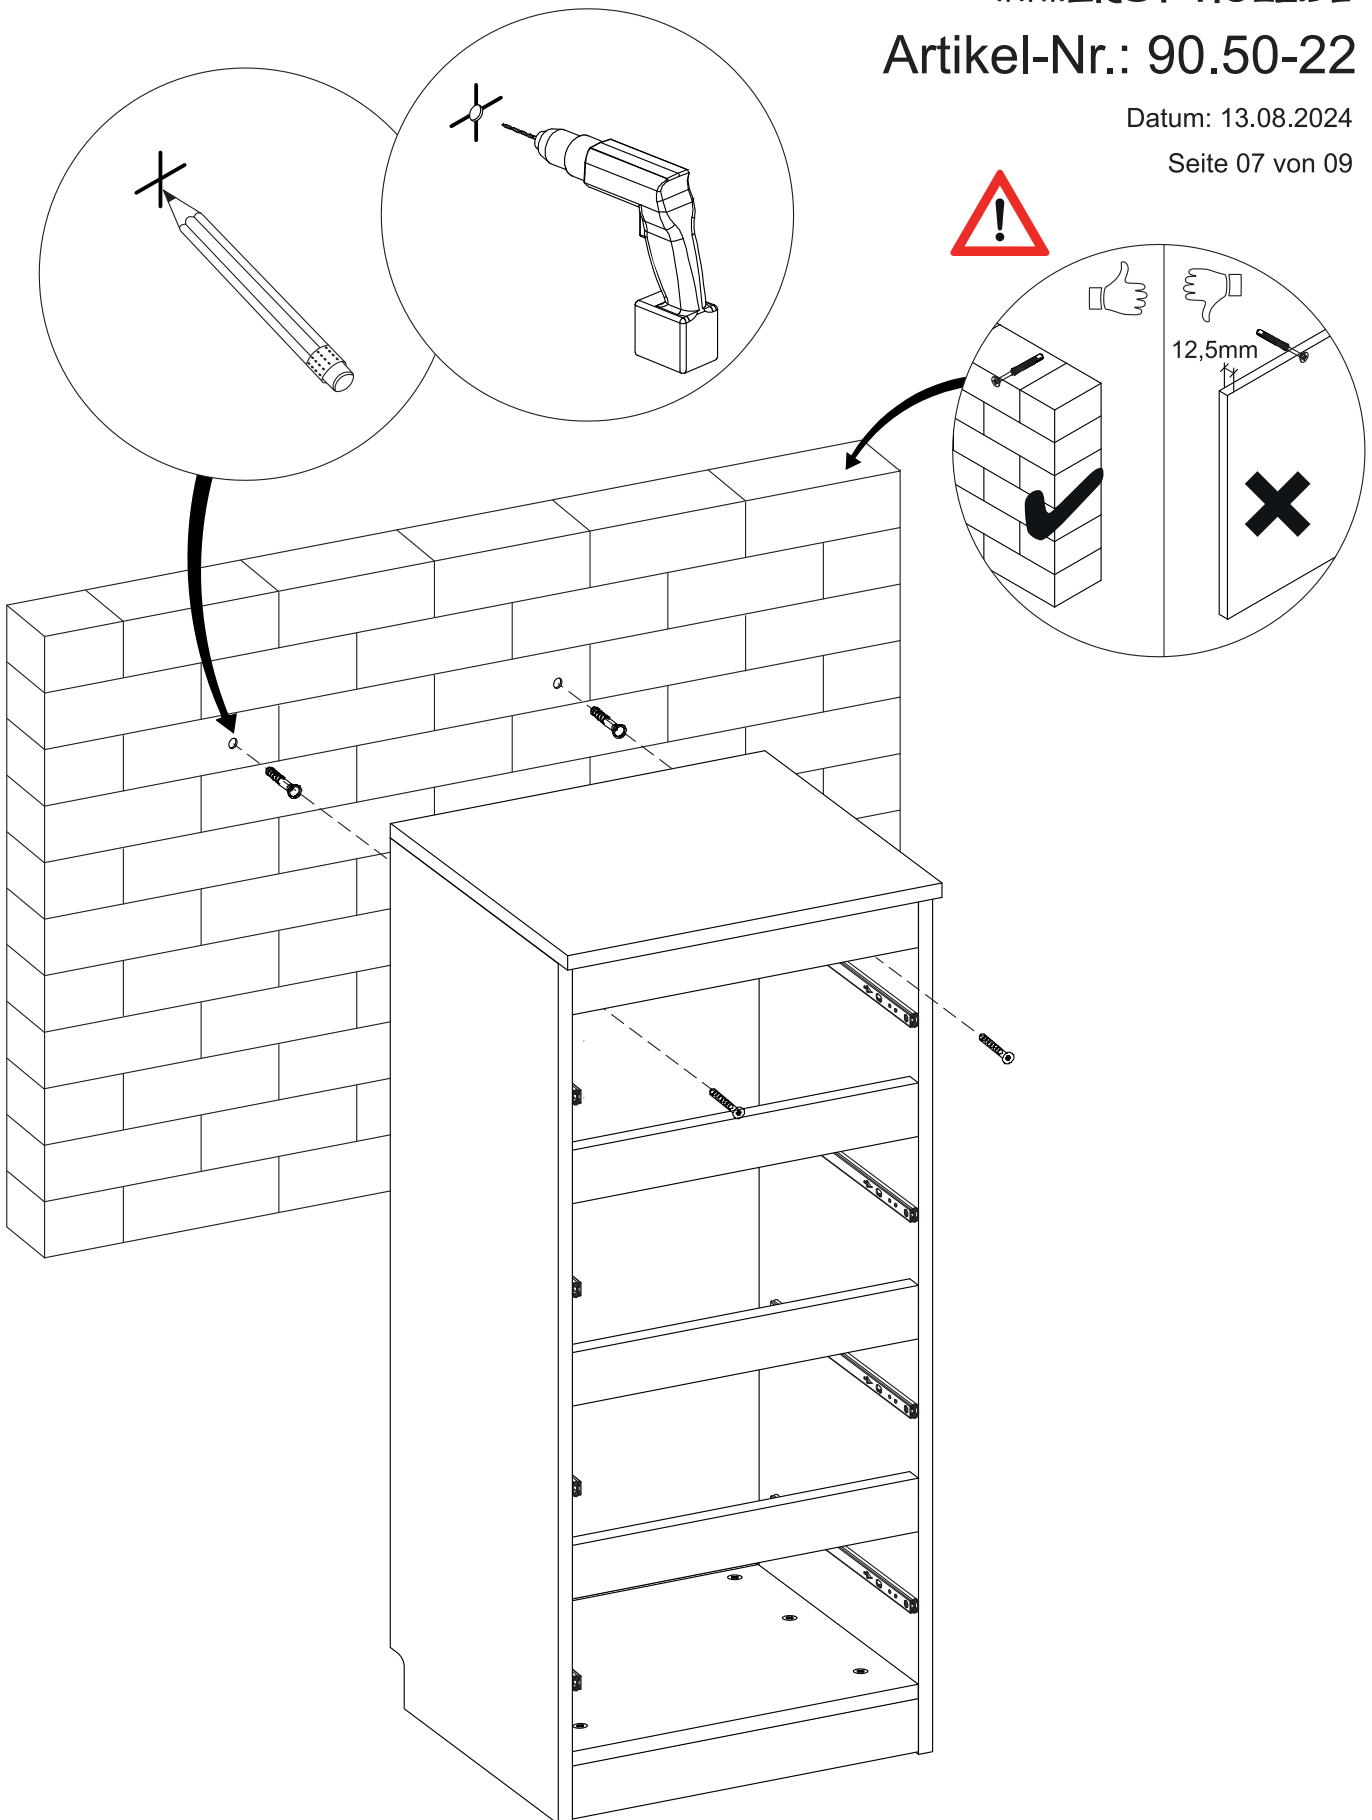

Attention: risque de basculement!

Tous les meubles d'une hauteur supérieure à 60 cm doivent être fixés au mur pour éviter qu'ils ne basculent.

Attenzione: pericolo di ribaltamento!

Tutti i mobili più alti di 60 cm devono essere fissati al muro per evitare che possano cadere.

Teile-Nr.	Bezeichnung	Anzahl
1	Deckel	1
2	linke Seite	1
3	rechte Seite	1
4	Bodenplatte	1
5	Sockel und Querstreben	5
6	Rückwand	1
7	Schublade: Front	4
8	Schublade: Hinterteil	4
9	Schublade: linkes Seitenteil	4
10	Schublade: rechtes Seitenteil	4
11	Schublade: Boden	4

Achtung!
 Bevor Sie die Schrauben, Dübel, Muttern in die dafür vorgesehenen Löcher stecken, prüfen Sie, ob sich gegebenenfalls noch Holzspäne in den Löchern befinden.

Sie benötigen zum Aufbau:

U 6,3x44mm  20 Stück	V Ø15x12mm  20 Stück	W Ø8x35mm  48 Stück	CG Ø3,5x16mm  16 Stück	FZ M4x12mm  8 Stück	GA Ø3,5x30mm  16 Stück	IM  4 Stück	IN 31 cm  8 Stück
JJ 7,5x2,5cm  2 Stück	JN Ø4x16mm  4 Stück						

x4

1

dieser Pfeil muss zur Front zeigen

2

3

4

5

Achtung!