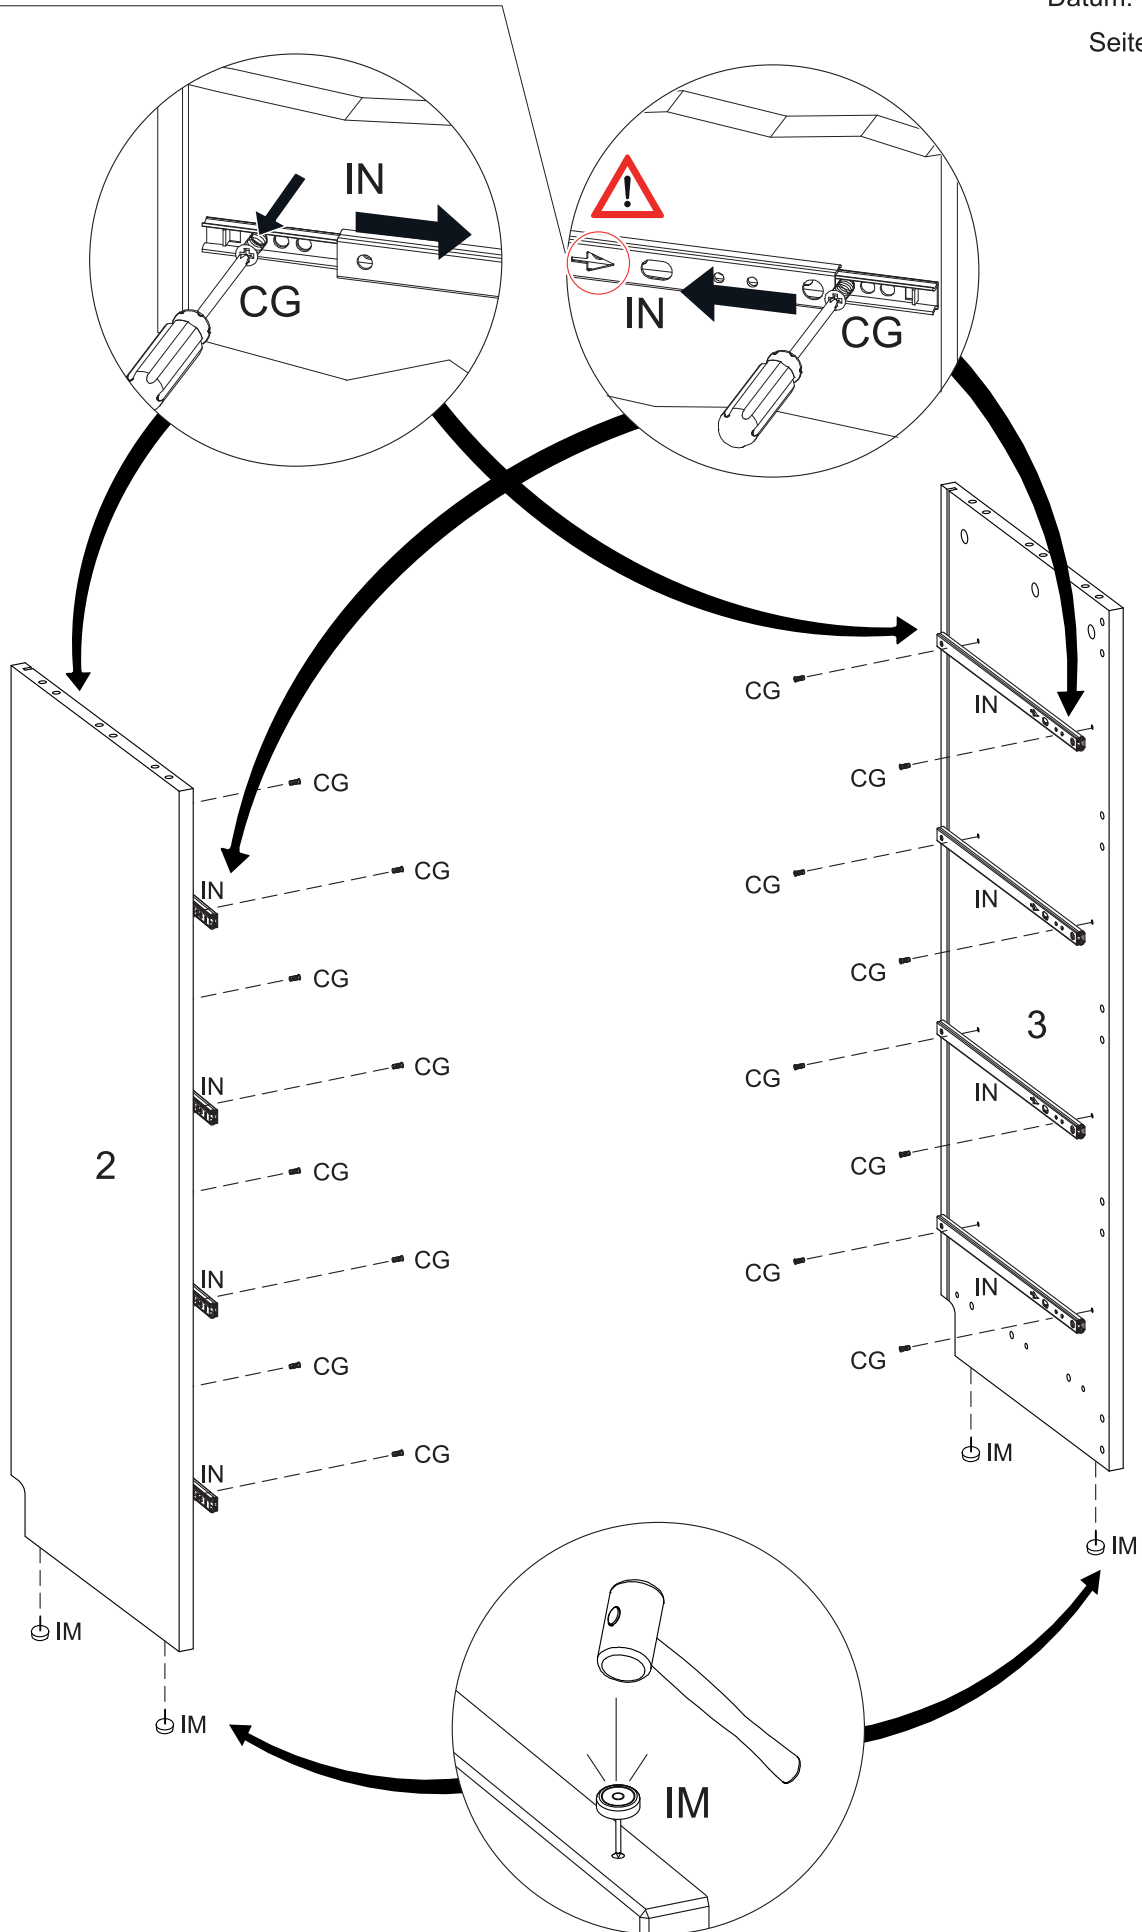

Montageanleitung

Achtung: Kippgefahr !

Alle Möbelstücke, die Höher als 60 cm sind, müssen an der Wand befestigt werden, um ein Kippen zu verhindern.

Caution: danger of tipping over!

All furniture that is taller than 60 cm must be attached to the wall to prevent it from tipping over.

Teile-Nr.	Bezeichnung	Anzahl
1	Deckel	1
2	linke Seite	1
3	rechte Seite	1
4	Bodenplatte	1
5	Sockel und Querstreben	5
6	Rückwand	1
7	Schublade: Front	4
8	Schublade: Hinterteil	4
9	Schublade: linkes Seitenteil	4
10	Schublade: rechtes Seitenteil	4
11	Schublade: Boden	4

Achtung!
 Bevor Sie die Schrauben, Dübel, Muttern in die dafür vorgesehenen Löcher stecken, prüfen Sie, ob sich gegebenenfalls noch Holzspäne in den Löchern befinden.

Sie benötigen zum Aufbau:

U 6,3x44mm  20 Stück	V Ø15x12mm  20 Stück	W Ø8x35mm  48 Stück	CG Ø3,5x16mm  16 Stück	FZ M4x12mm  8 Stück	GA Ø3,5x30mm  16 Stück	IM  4 Stück	IN 31 cm  8 Stück
JJ 7,5x2,5cm  2 Stück	JN Ø4x16mm  4 Stück						

x4

1

dieser Pfeil muss zur Front zeigen

2

3

4

5

Achtung!