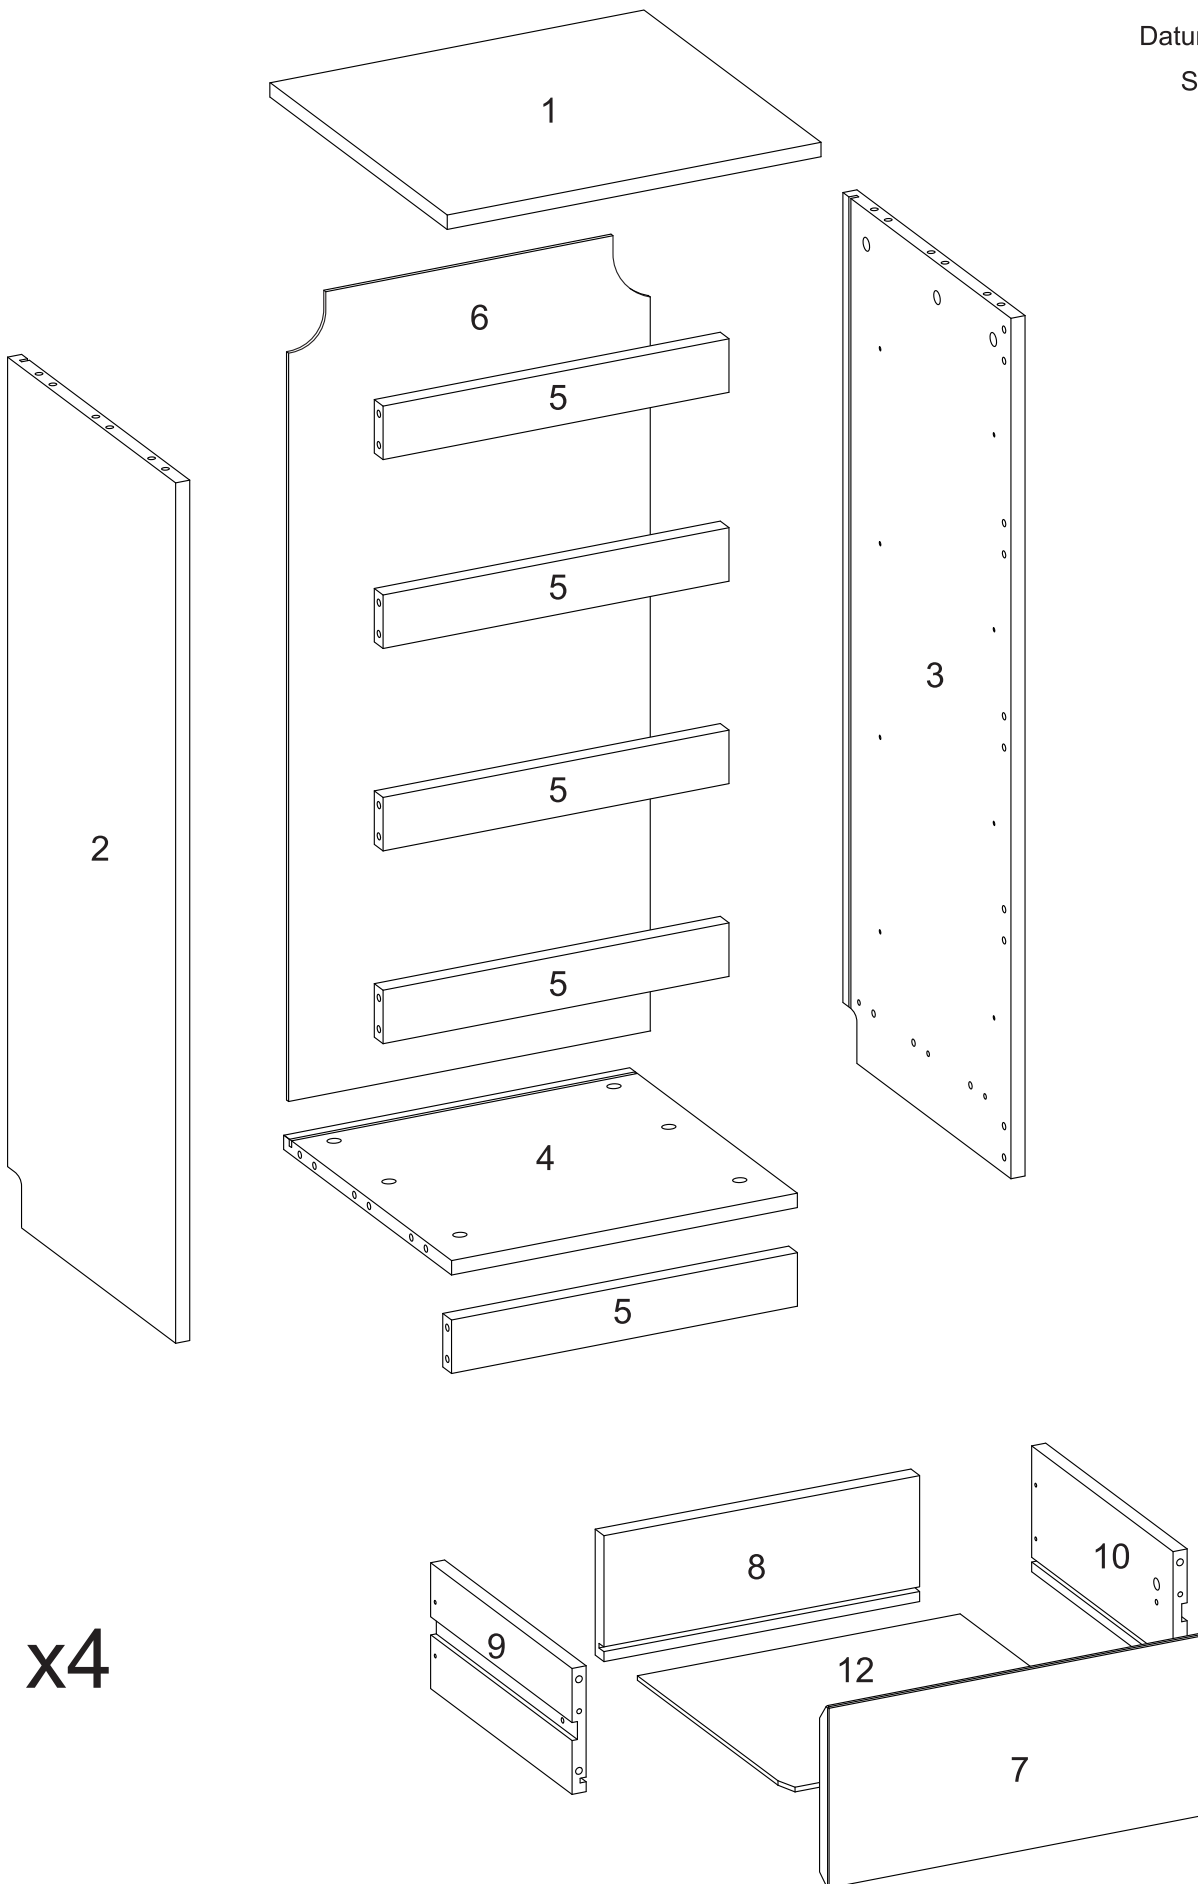

Attention: risque de basculement!

Tous les meubles d'une hauteur supérieure à 60 cm doivent être fixés au mur pour éviter qu'ils ne basculent.

Attenzione: pericolo di ribaltamento!

Tutti i mobili più alti di 60 cm devono essere fissati al muro per evitare che possano cadere.

Teile-Nr.	Bezeichnung	Anzahl
1	Deckel	1
2	linke Seite	1
3	rechte Seite	1
4	Bodenplatte	1
5	Sockel und Querstreben	5
6	Rückwand	1
7	Schublade: Front	4
8	Schublade: Hinterteil	4
9	Schublade: linkes Seitenteil	4
10	Schublade: rechtes Seitenteil	4
11	Schublade: Boden	4

Achtung!
 Bevor Sie die Schrauben, Dübel, Muttern in die dafür vorgesehenen Löcher stecken, prüfen Sie, ob sich gegebenenfalls noch Holzspäne in den Löchern befinden.

Sie benötigen zum Aufbau:

U 6,3x44mm  20 Stück	V Ø15x12mm  20 Stück	W Ø8x35mm  48 Stück	CG Ø3,5x16mm  16 Stück	FZ M4x12mm  8 Stück	GA Ø3,5x30mm  16 Stück	IM  4 Stück	IN 31 cm  8 Stück
JJ 7,5x2,5cm  2 Stück	JN Ø4x16mm  4 Stück						