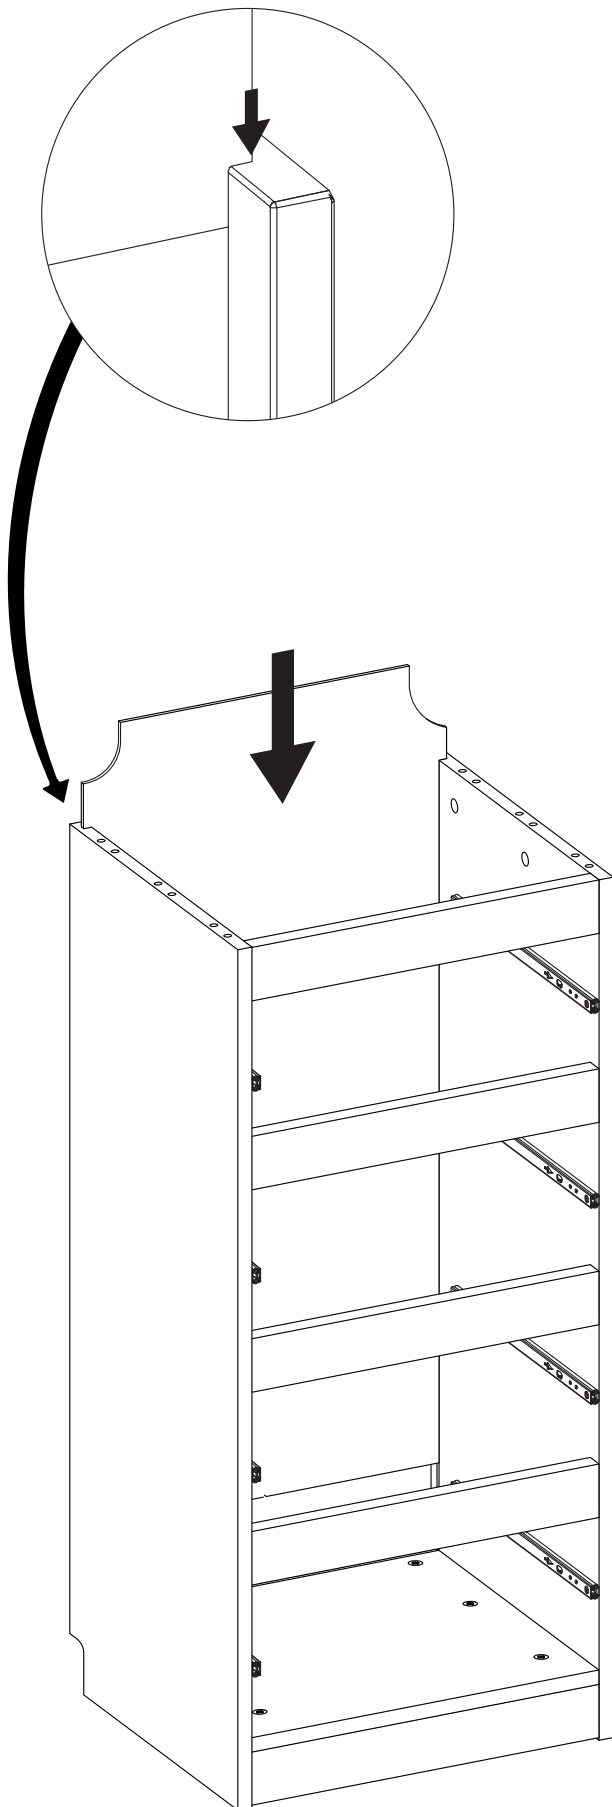

Montageanleitung

Achtung: Kippgefahr !

Alle Möbelstücke, die Höher als 60 cm sind, müssen an der Wand befestigt werden, um ein Kippen zu verhindern.

Caution: danger of tipping over!

All furniture that is taller than 60 cm must be attached to the wall to prevent it from tipping over.

Teile-Nr.	Bezeichnung	Anzahl
1	Deckel	1
2	linke Seite	1
3	rechte Seite	1
4	Bodenplatte	1
5	Sockel und Querstreben	5
6	Rückwand	1
7	Schublade: Front	4
8	Schublade: Hinterteil	4
9	Schublade: linkes Seitenteil	4
10	Schublade: rechtes Seitenteil	4
11	Schublade: Boden	4

Achtung!
 Bevor Sie die Schrauben, Dübel, Muttern in die dafür vorgesehenen Löcher stecken, prüfen Sie, ob sich gegebenenfalls noch Holzspäne in den Löchern befinden.

Sie benötigen zum Aufbau:

U 6,3x44mm  20 Stück	V Ø15x12mm  20 Stück	W Ø8x35mm  48 Stück	CG Ø3,5x16mm  16 Stück	FZ M4x12mm  8 Stück	GA Ø3,5x30mm  16 Stück	IM  4 Stück	IN 31 cm  8 Stück
JJ 7,5x2,5cm  2 Stück	JN Ø4x16mm  4 Stück						

x4

1

dieser Pfeil muss zur Front zeigen

2

3

4

5

Achtung!