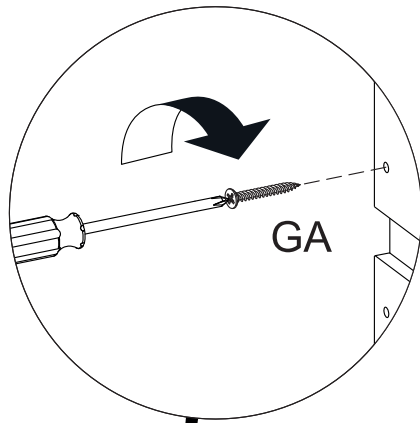

Achtung!

Bevor Sie die Schrauben, Dübel, Muttern in die dafür vorgesehenen Löcher stecken, prüfen Sie, ob sich gegebenenfalls noch Holzspäne in den Löchern befinden.

Sie benötigen zum Aufbau:

U 6,3x44mm  19 Stück	V Ø15x12mm  19 Stück	W Ø8x35mm  35 Stück	CB 16x5mm  4 Stück	CG Ø3,5x16mm  24 Stück	DA Ø17mm  6 Stück	FZ M4x12mm  4 Stück	GA Ø3,5x30mm  8 Stück
IM  4 Stück	IN 31 cm  4 Stück	IP  4 Stück	IS  4 Stück	IT  4 Stück	JG L=812mm  1 Stück	JJ 7,5x2,5cm  2 Stück	JN Ø4x16mm  4 Stück
JP  4 Stück							

Il montaggio a parete non è incluso nella fornitura.

7

8

9

10

11

12

13