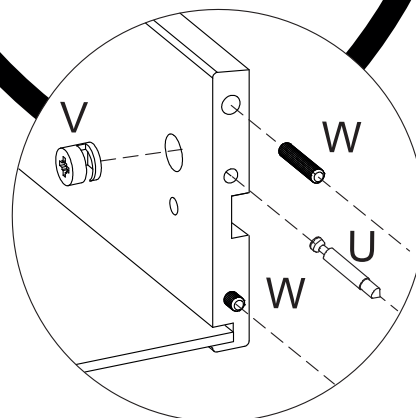

Achtung!

Bevor Sie die Schrauben, Dübel, Muttern in die dafür vorgesehenen Löcher stecken, prüfen Sie, ob sich gegebenenfalls noch Holzspäne in den Löchern befinden.

Sie benötigen zum Aufbau:

U 6,3x44mm  19 Stück	V Ø15x12mm  19 Stück	W Ø8x35mm  35 Stück	CB 16x5mm  4 Stück	CG Ø3,5x16mm  24 Stück	DA Ø17mm  6 Stück	FZ M4x12mm  4 Stück	GA Ø3,5x30mm  8 Stück
IM  4 Stück	IN 31 cm  4 Stück	IP  4 Stück	IS  4 Stück	IT  4 Stück	JG L=812mm  1 Stück	JJ 7,5x2,5cm  2 Stück	JN Ø4x16mm  4 Stück
JP  4 Stück							

Il montaggio a parete non è incluso nella fornitura.

7

8

9

10

11

12

13