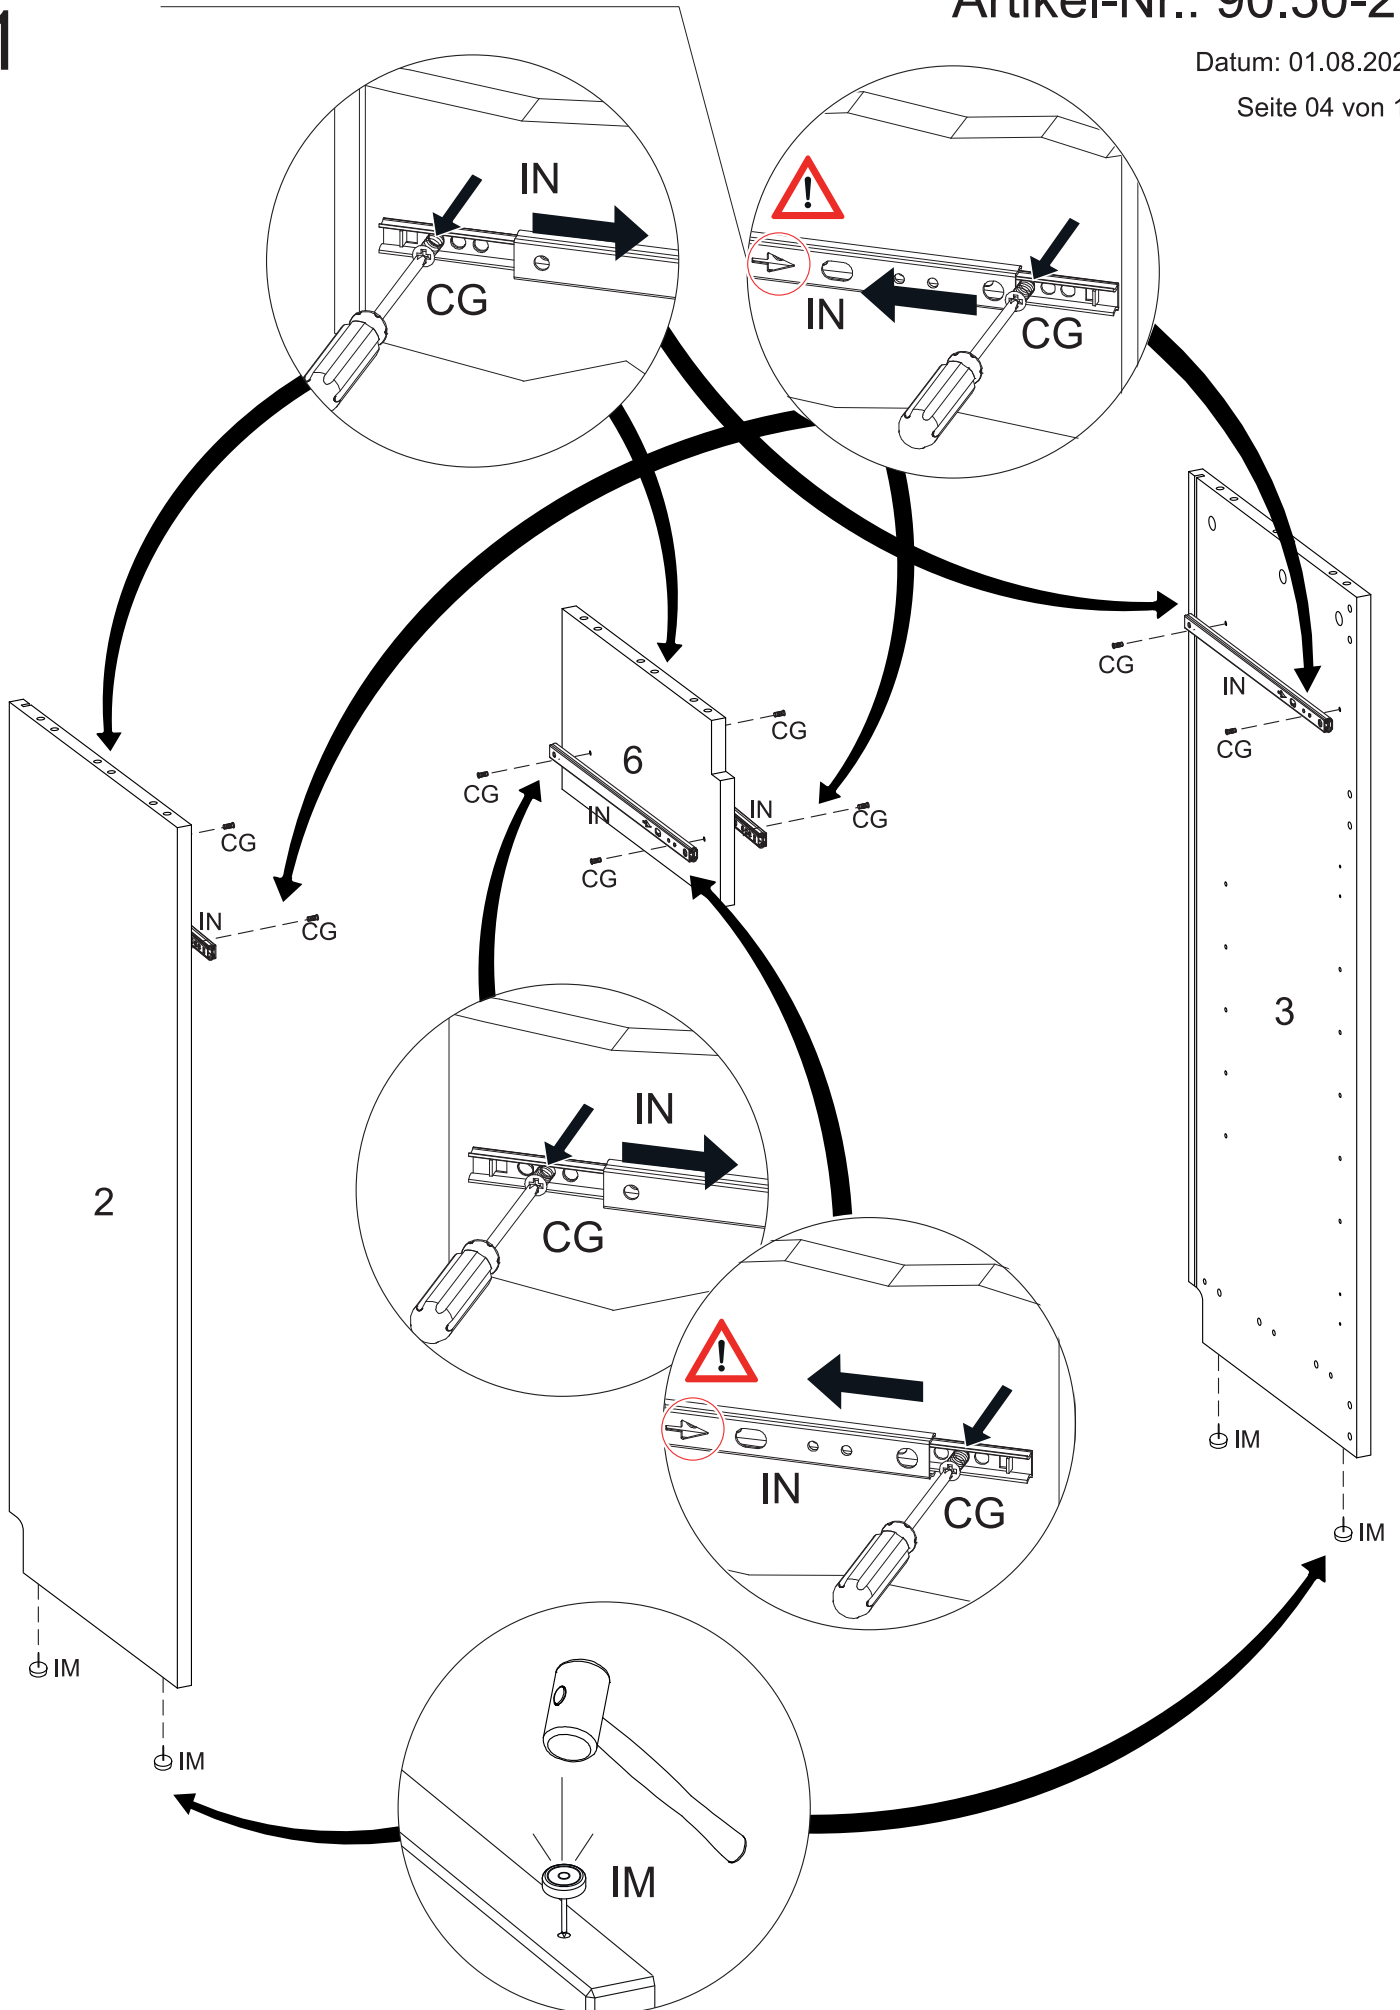

Montageanleitung

Achtung: Kippgefahr !

Alle Möbelstücke, die Höher als 60 cm sind, müssen an der Wand befestigt werden, um ein Kippen zu verhindern.

Caution: danger of tipping over!

All furniture that is taller than 60 cm must be attached to the wall to prevent it from tipping over.

Teile-Nr.	Bezeichnung	Anzahl
1	Deckel	1
2	linke Seite	1
3	rechte Seite	2
4	Bodenplatte	1
5	Sockel und Querstreben	2
6	Mittelseite	1
7	linke Rückwand	1
8	rechte Rückwand	1
9	linke/rechte Tür	2
10	Einlegeboden	1
11	Schubladenfront links	1
12	Schubladenfront rechts	1
13	Schublade: linkes Seitenteil	2
14	Schublade: rechtes Seitenteil	2
15	Schublade: Hinterteil	2
16	Schublade: Boden	2

Achtung!

Bevor Sie die Schrauben, Dübel, Muttern in die dafür vorgesehenen Löcher stecken, prüfen Sie, ob sich gegebenenfalls noch Holzspäne in den Löchern befinden.

Sie benötigen zum Aufbau:

U 6,3x44mm  19 Stück	V Ø15x12mm  19 Stück	W Ø8x35mm  35 Stück	CB 16x5mm  4 Stück	CG Ø3,5x16mm  24 Stück	DA Ø17mm  6 Stück	FZ M4x12mm  4 Stück	GA Ø3,5x30mm  8 Stück
IM  4 Stück	IN 31 cm  4 Stück	IP  4 Stück	IS  4 Stück	IT  4 Stück	JG L=812mm  1 Stück	JJ 7,5x2,5cm  2 Stück	JN Ø4x16mm  4 Stück
JP  4 Stück							

dieser Pfeil muss zur Front zeigen

1

2

3

4

5

6

Achtung!