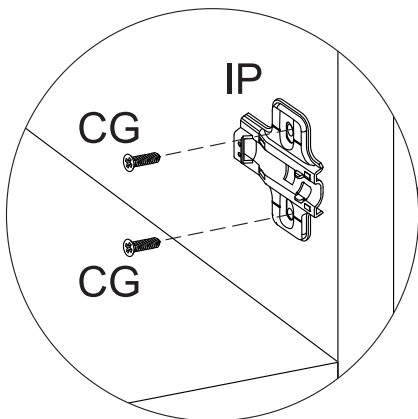

Montageanleitung

Achtung: Kippgefahr !

Alle Möbelstücke, die Höher als 60 cm sind, müssen an der Wand befestigt werden, um ein Kippen zu verhindern.

Caution: danger of tipping over!

All furniture that is taller than 60 cm must be attached to the wall to prevent it from tipping over.

Teile-Nr.	Bezeichnung	Anzahl
1	Deckel	1
2	linke Seite	1
3	rechte Seite	2
4	Bodenplatte	1
5	Sockel und Querstreben	2
6	Mittelseite	1
7	linke Rückwand	1
8	rechte Rückwand	1
9	linke/rechte Tür	2
10	Einlegeboden	1
11	Schubladenfront links	1
12	Schubladenfront rechts	1
13	Schublade: linkes Seitenteil	2
14	Schublade: rechtes Seitenteil	2
15	Schublade: Hinterteil	2
16	Schublade: Boden	2

Achtung!

Bevor Sie die Schrauben, Dübel, Muttern in die dafür vorgesehenen Löcher stecken, prüfen Sie, ob sich gegebenenfalls noch Holzspäne in den Löchern befinden.

Sie benötigen zum Aufbau:

U 6,3x44mm  19 Stück	V Ø15x12mm  19 Stück	W Ø8x35mm  35 Stück	CB 16x5mm  4 Stück	CG Ø3,5x16mm  24 Stück	DA Ø17mm  6 Stück	FZ M4x12mm  4 Stück	GA Ø3,5x30mm  8 Stück
IM  4 Stück	IN 31 cm  4 Stück	IP  4 Stück	IS  4 Stück	IT  4 Stück	JG L=812mm  1 Stück	JJ 7,5x2,5cm  2 Stück	JN Ø4x16mm  4 Stück
JP  4 Stück							

dieser Pfeil muss zur Front zeigen

1

2

3

4

5

6

Achtung!