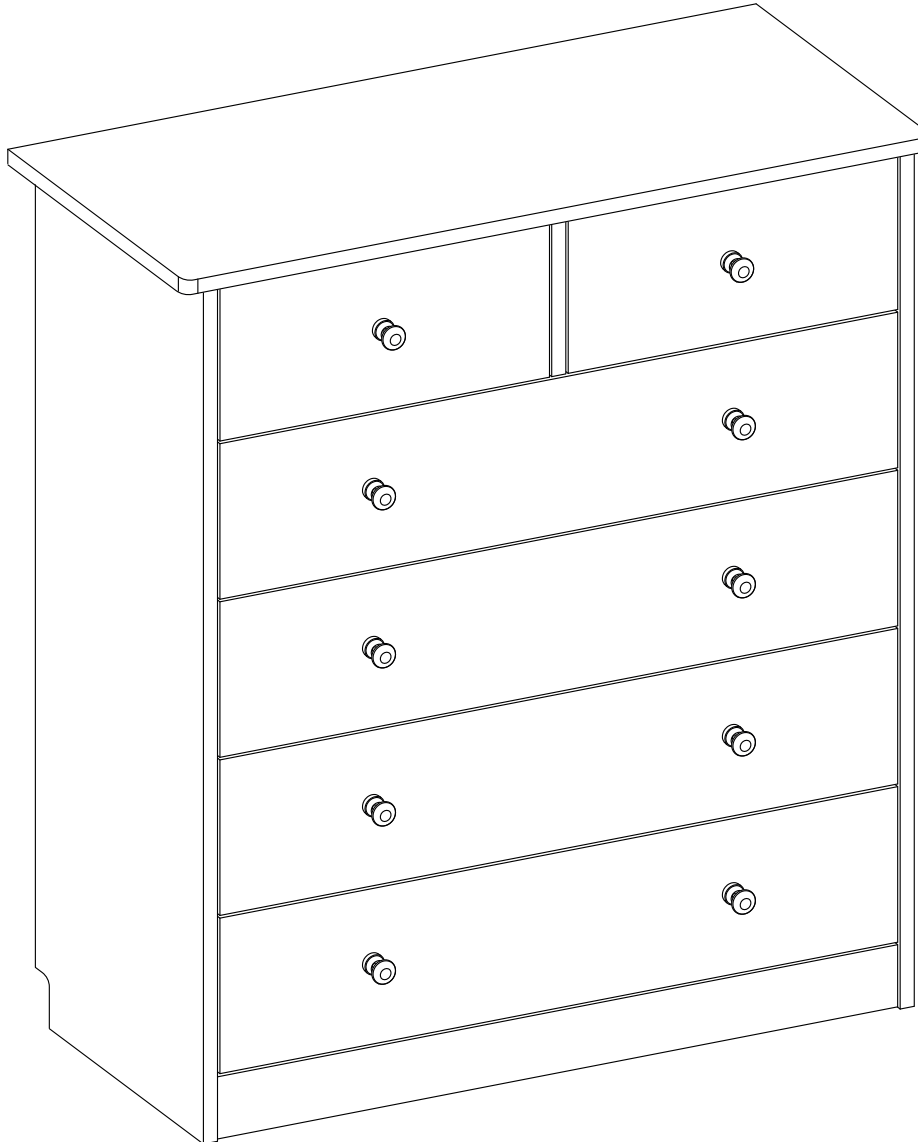

Montageanleitung

Achtung: Kippgefahr !

Alle Möbelstücke, die Höher als 60 cm sind, müssen an der Wand befestigt werden, um ein Kippen zu verhindern.

Caution: danger of tipping over!

All furniture that is taller than 60 cm must be attached to the wall to prevent it from tipping over.

Attention: risque de basculement!

Tous les meubles d'une hauteur supérieure à 60 cm doivent être fixés au mur pour éviter qu'ils ne basculent.

Attenzione: pericolo di ribaltamento!

Tutti i mobili più alti di 60 cm devono essere fissati al muro per evitare che possano cadere.

Teile-Nr.	Bezeichnung	Anzahl
1	Deckplatte	1
2	linke Seite	1
3	rechte Seite	1
4	Bodenplatte	1
5	Sockel	1
6	Rückwand links	1
7	Rückwand rechts	1
8	Mittelseite	1
9	große Schublade: Front	4
10	große Schublade: rechtes Seitenteil	4
11	große Schublade: linkes Seitenteil	4
12	große Schublade: Hinterteil	4
13	große Schublade: Boden	4
14	kleine Schublade: Front	2
15	kleine Schublade: rechtes Seitenteil	2
16	kleine Schublade: linkes Seitenteil	2
17	kleine Schublade: Hinterteil	2
18	kleine Schublade: Boden	2