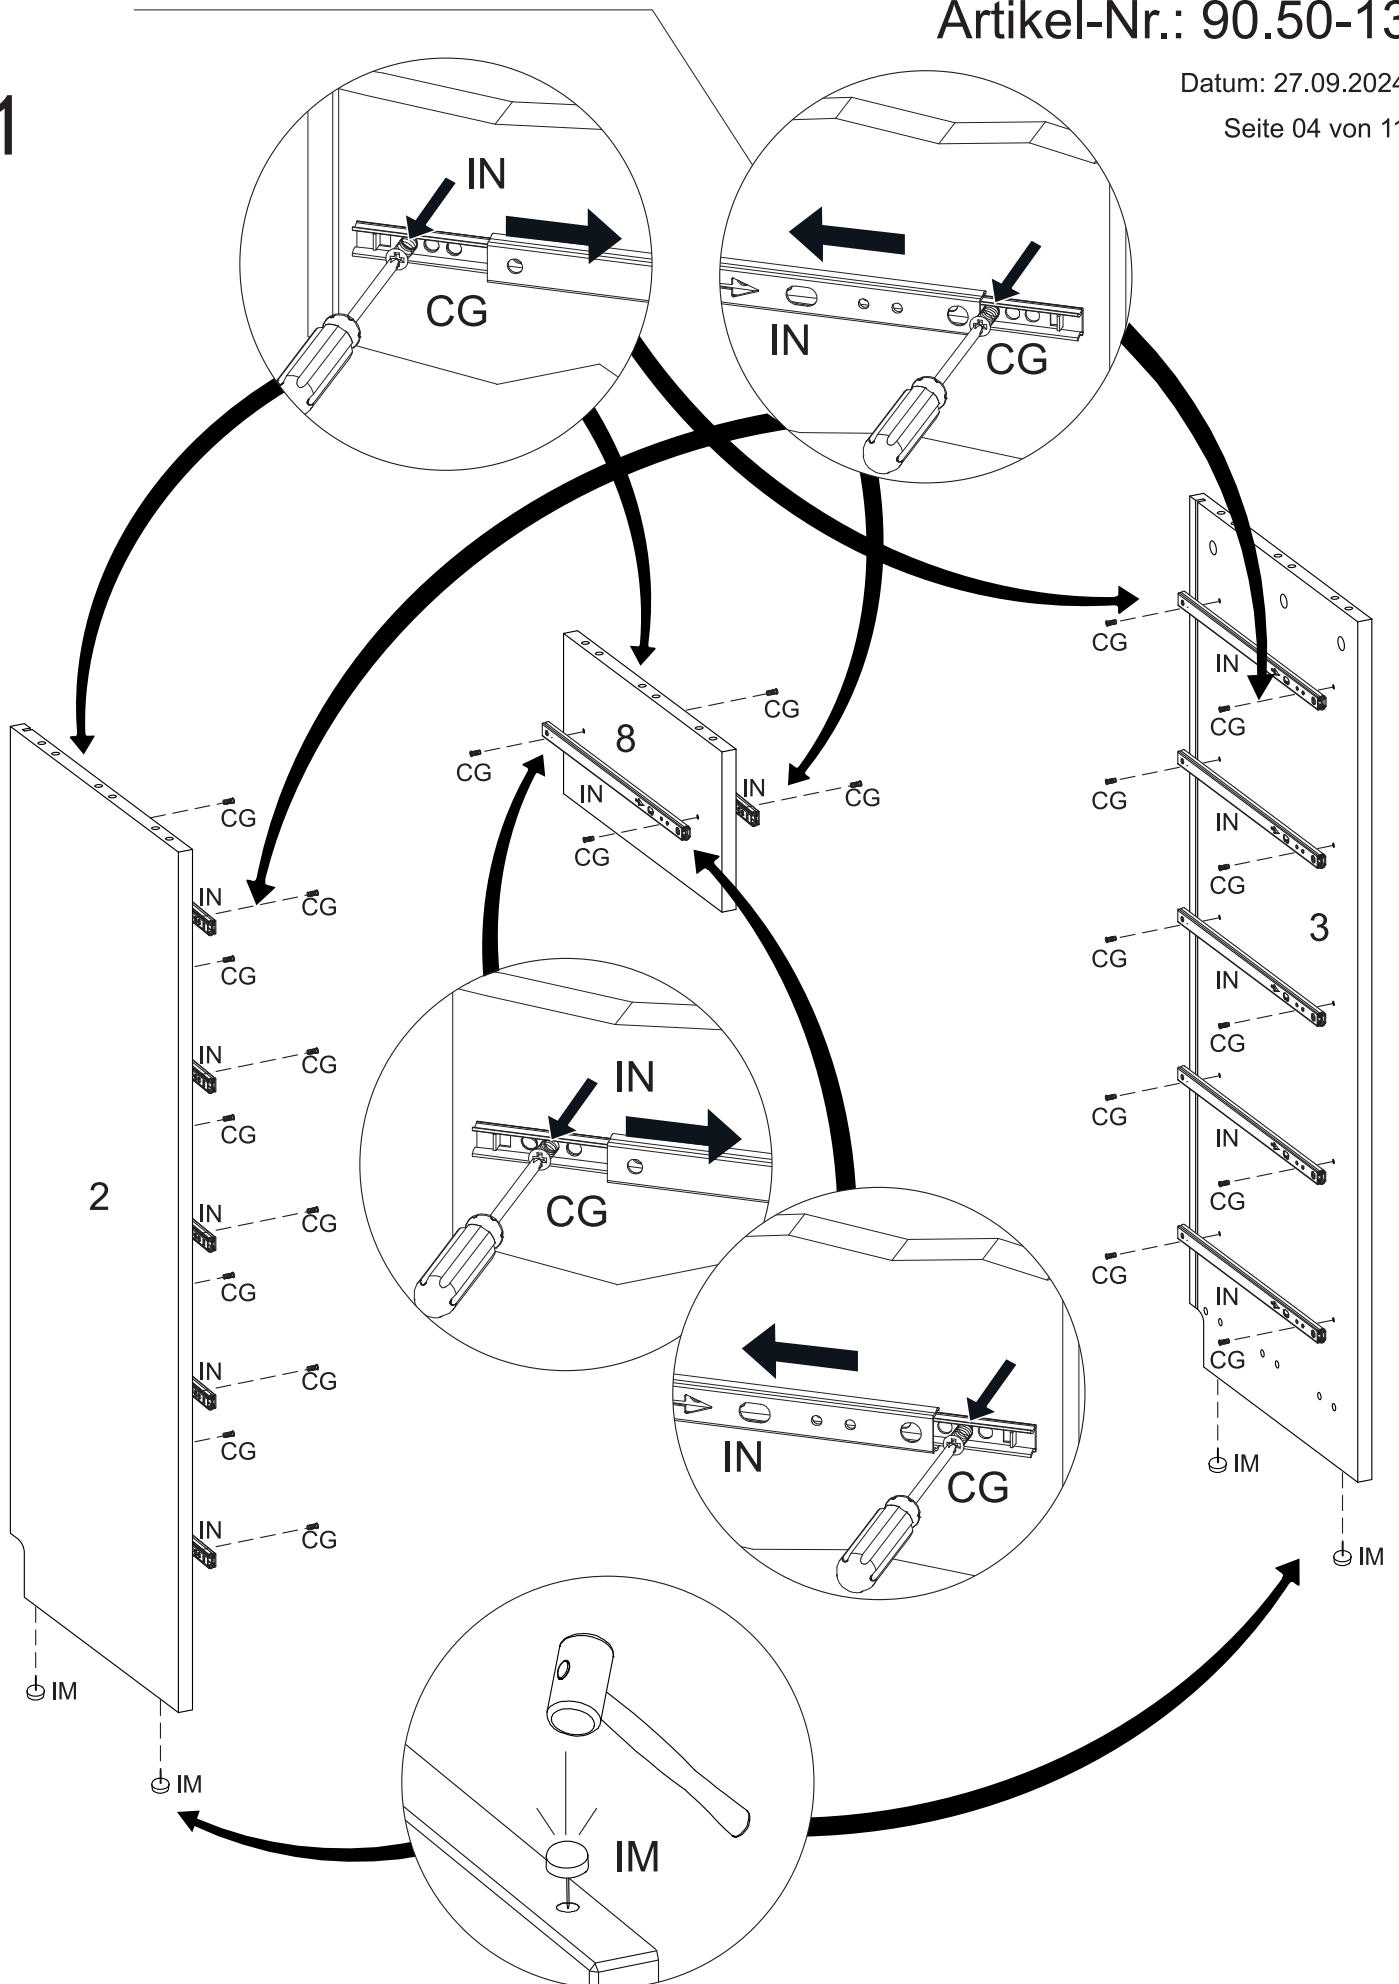

Montageanleitung

Achtung: Kippgefahr !

Alle Möbelstücke, die Höher als 60 cm sind, müssen an der Wand befestigt werden, um ein Kippen zu verhindern.

Caution: danger of tipping over!

All furniture that is taller than 60 cm must be attached to the wall to prevent it from tipping over.

Teile-Nr.	Bezeichnung	Anzahl
1	Deckplatte	1
2	linke Seite	1
3	rechte Seite	1
4	Bodenplatte	1
5	Sockel	1
6	Rückwand links	1
7	Rückwand rechts	1
8	Mittelseite	1
9	große Schublade: Front	4
10	große Schublade: rechtes Seitenteil	4
11	große Schublade: linkes Seitenteil	4
12	große Schublade: Hinterteil	4
13	große Schublade: Boden	4
14	kleine Schublade: Front	2
15	kleine Schublade: rechtes Seitenteil	2
16	kleine Schublade: linkes Seitenteil	2
17	kleine Schublade: Hinterteil	2
18	kleine Schublade: Boden	2

Achtung!

Bevor Sie die Schrauben, Dübel, Muttern in die dafür vorgesehenen Löcher stecken, prüfen Sie, ob sich gegebenenfalls noch Holzspäne in den Löchern befinden.

Sie benötigen zum Aufbau:

U 6,3x44mm  27 Stück	V Ø15x12mm  27 Stück	W Ø8x35mm  43 Stück	CG Ø3,5x16mm  24 Stück	FZ M4x12mm  12 Stück	GA Ø3,5x30mm  34 Stück	IM  4 Stück	IN 31 cm  12 Stück
JF Ø31x29mm  10 Stück	JG L=812mm  1 Stück	JJ 7,5x2,5cm  2 Stück	JN Ø4x16mm  4 Stück				

dieser Pfeil muss zur Front zeigen

1

2

3

4

5

6

Achtung!