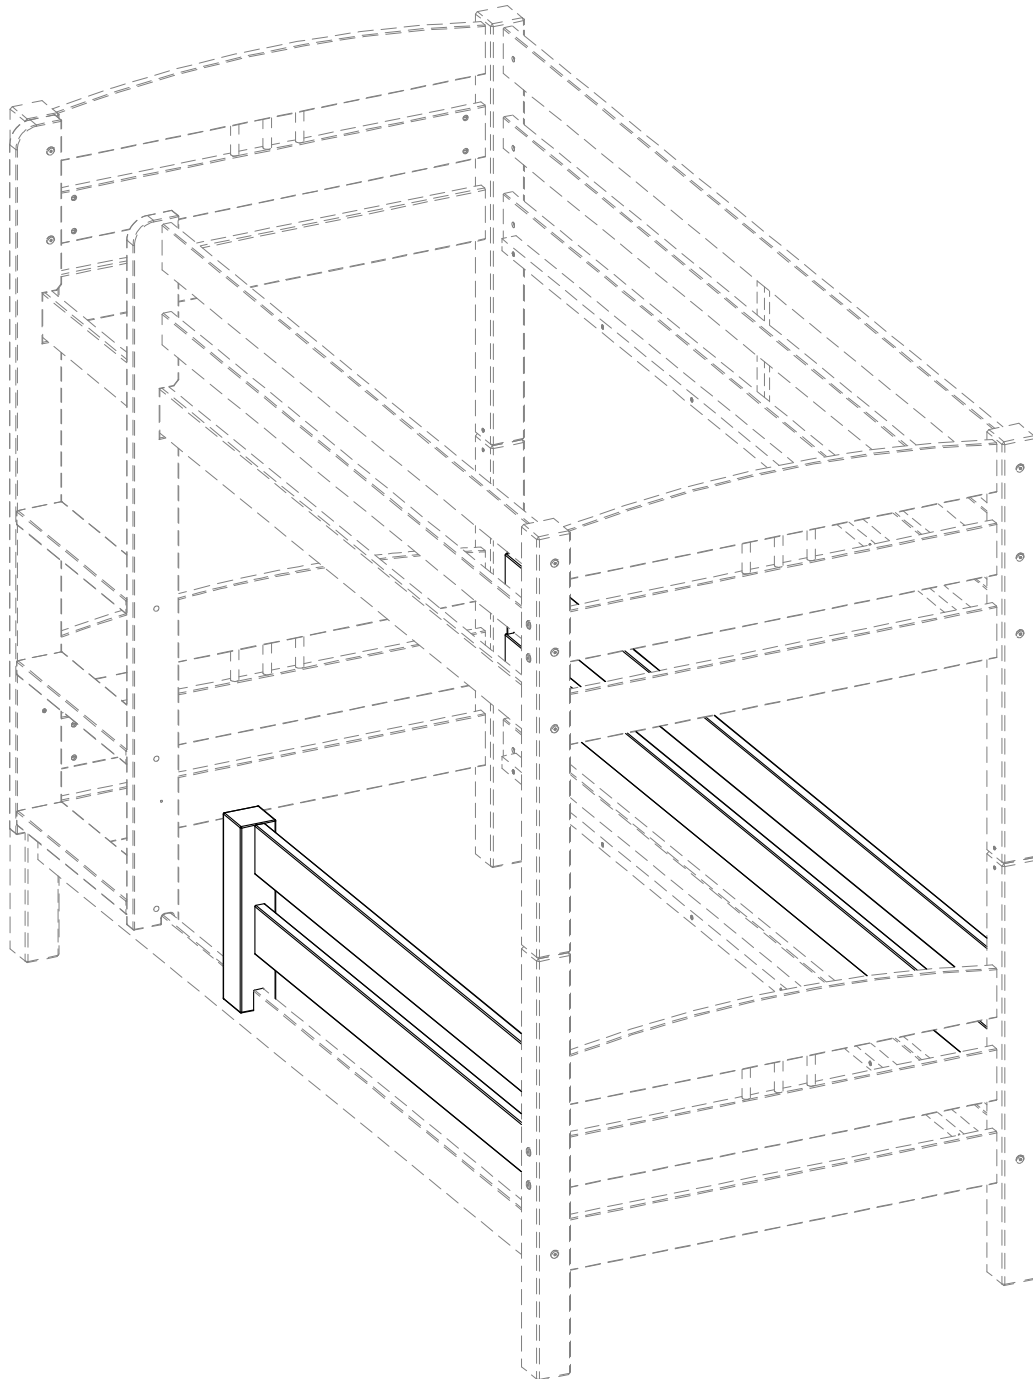

ERST-HOLZ[®]

WWW.ERST-HOLZ.DE

Artikel-Nr.: 60.09/10-KISI

Datum: 13.01.2017

Seite 01 von 03

Montageanleitung Kindersicherung

ERST-HOLZ[®] - die Marke für gute Holzprodukte

Steinhaus Handelsgesellschaft mbH & Co KG - Schauerödstr. 21 - 94152 Neuhaus - Tel.: 0 8503 924540

E-Mail: auftrag@erst-holz.de

Teile-Nr	Bezeichnung	Anzahl
1	Leisten vorne	2
2	Leisten hinten	2
3	Pfosten	1

Sie benötigen zum Aufbau:

D M6x110  2 Stück	E  2 Stück	K  1 Stück	N Ø3,0x25mm  12 Stück	P Ø8x40mm  4 Stück	CK Ø4,0x50mm  2 Stück
--	--	--	---	--	---