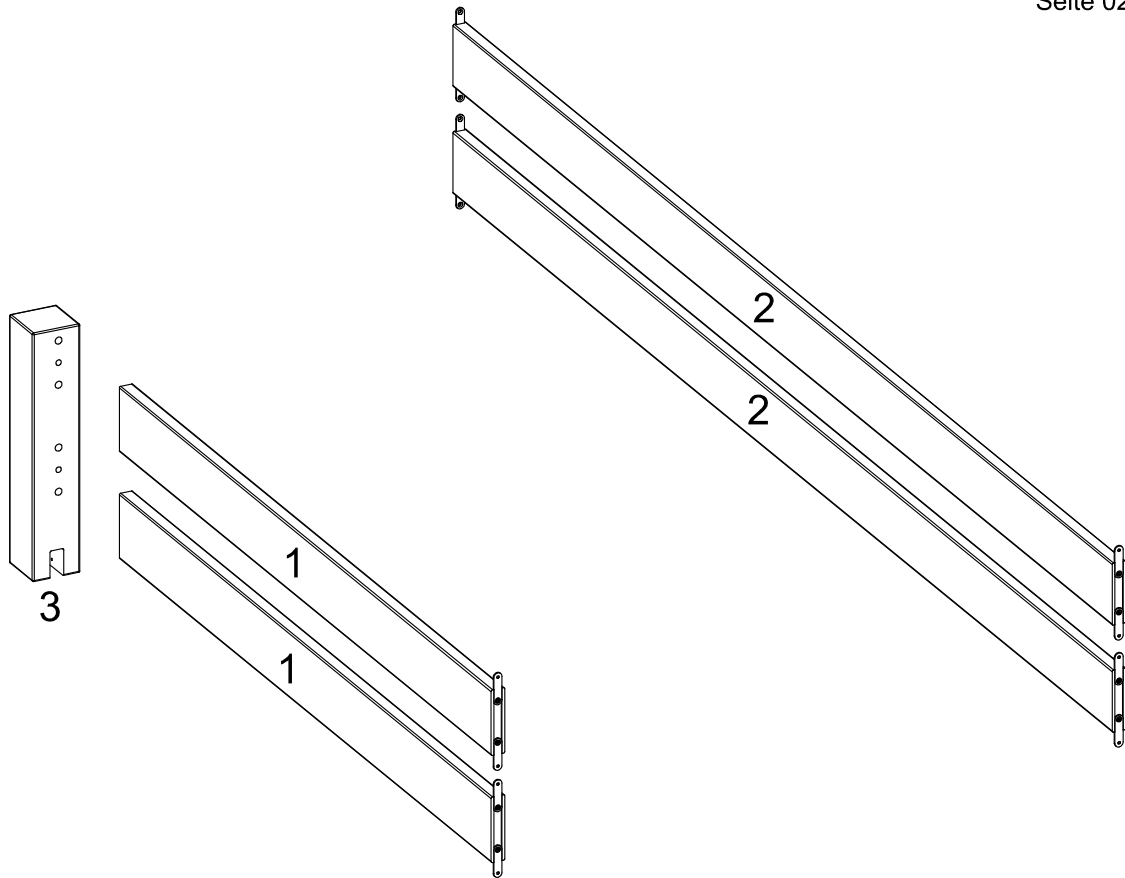

ERST-HOLZ[®]

WWW.ERST-HOLZ.DE

Artikel-Nr.: 60.09/10-KISI

Datum: 13.01.2017

Seite 01 von 03

Montageanleitung Kindersicherung

ERST-HOLZ[®] - die Marke für gute Holzprodukte

Steinhaus Handelsgesellschaft mbH & Co KG - Schauerödstr. 21 - 94152 Neuhaus - Tel.: 0 8503 924540

E-Mail: auftrag@erst-holz.de

Teile-Nr	Bezeichnung	Anzahl
1	Leisten vorne	2
2	Leisten hinten	2
3	Pfosten	1

Sie benötigen zum Aufbau:

D M6x110  2 Stück	E  2 Stück	K  1 Stück	N Ø3,0x25mm  12 Stück	P Ø8x40mm  4 Stück	CK Ø4,0x50mm  2 Stück
--	--	--	---	--	---