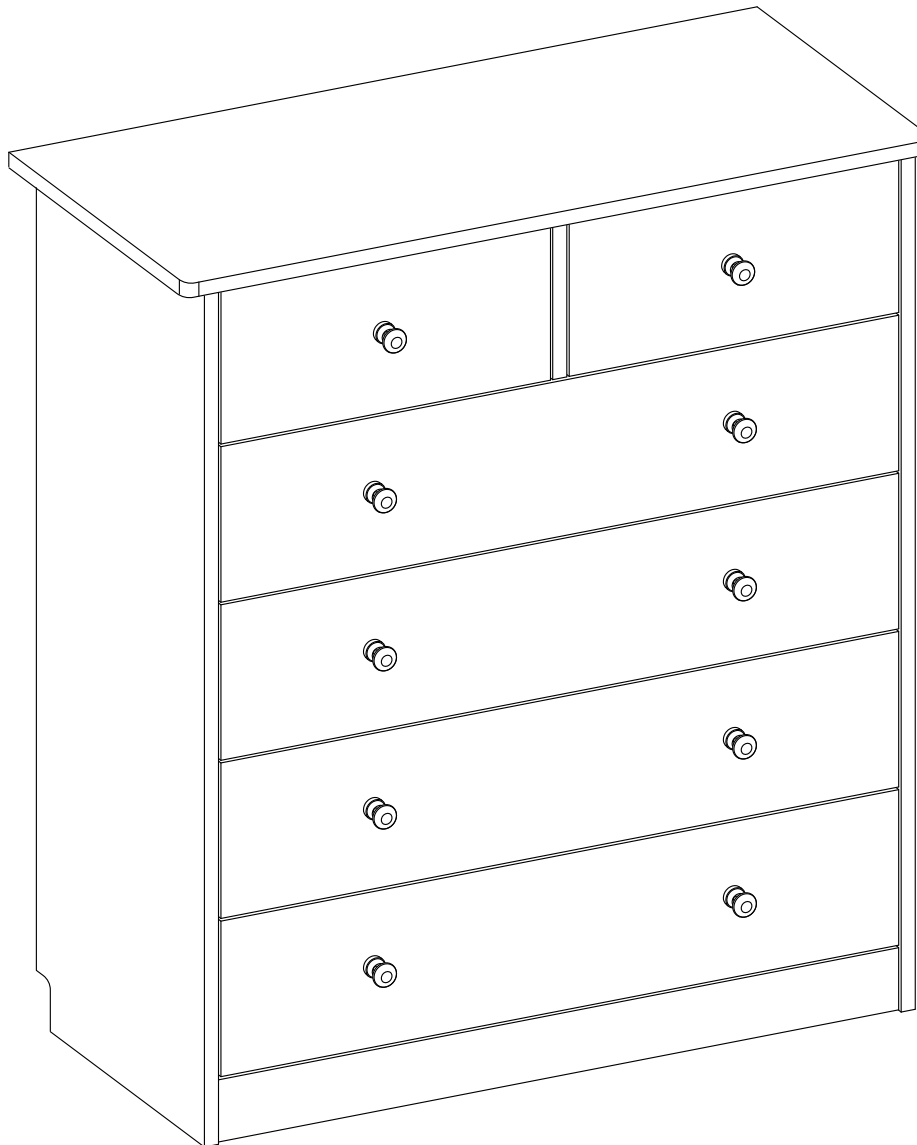

Montageanleitung

Achtung: Kippgefahr !

Alle Möbelstücke, die Höher als 60 cm sind, müssen an der Wand befestigt werden, um ein Kippen zu verhindern.

Caution: danger of tipping over!

All furniture that is taller than 60 cm must be attached to the wall to prevent it from tipping over.

Attention: risque de basculement!

Tous les meubles d'une hauteur supérieure à 60 cm doivent être fixés au mur pour éviter qu'ils ne basculent.

Attenzione: pericolo di ribaltamento!

Tutti i mobili più alti di 60 cm devono essere fissati al muro per evitare che possano cadere.

Teile-Nr.	Bezeichnung	Anzahl
1	Deckplatte	1
2	linke Seite	1
3	rechte Seite	1
4	Bodenplatte	1
5	Sockel	1
6	Rückwand links	1
7	Rückwand rechts	1
8	Mittelseite	1
9	große Schublade: Front	4
10	große Schublade: rechtes Seitenteil	4
11	große Schublade: linkes Seitenteil	4
12	große Schublade: Hinterteil	4
13	große Schublade: Boden	4
14	kleine Schublade: Front	2
15	kleine Schublade: rechtes Seitenteil	2
16	kleine Schublade: linkes Seitenteil	2
17	kleine Schublade: Hinterteil	2
18	kleine Schublade: Boden	2