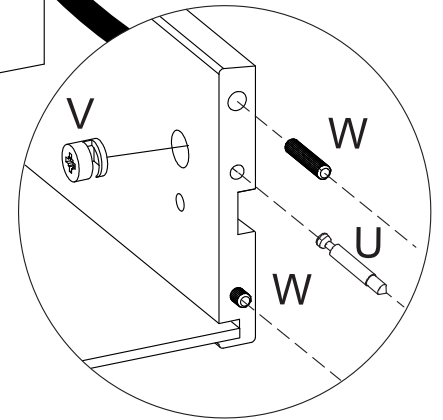

Achtung!

Bevor Sie die Schrauben, Dübel, Muttern in die dafür vorgesehenen Löcher stecken, prüfen Sie, ob sich gegebenenfalls noch Holzspäne in den Löchern befinden.

Sie benötigen zum Aufbau:

U 6,3x44mm  27 Stück	V Ø15x12mm  27 Stück	W Ø8x35mm  43 Stück	CG Ø3,5x16mm  28 Stück	FZ M4x12mm  12 Stück	GA Ø3,5x30mm  34 Stück	IM  4 Stück	IN 31 cm  12 Stück
JF Ø31x29mm  10 Stück	JG L=812mm  1 Stück	JJ 7,5x2,5cm  2 Stück					

Attention!

The wall mounting is not included in the scope of delivery.

Attenzione!

Il montaggio a parete non è incluso nella fornitura.

7

8

9

10