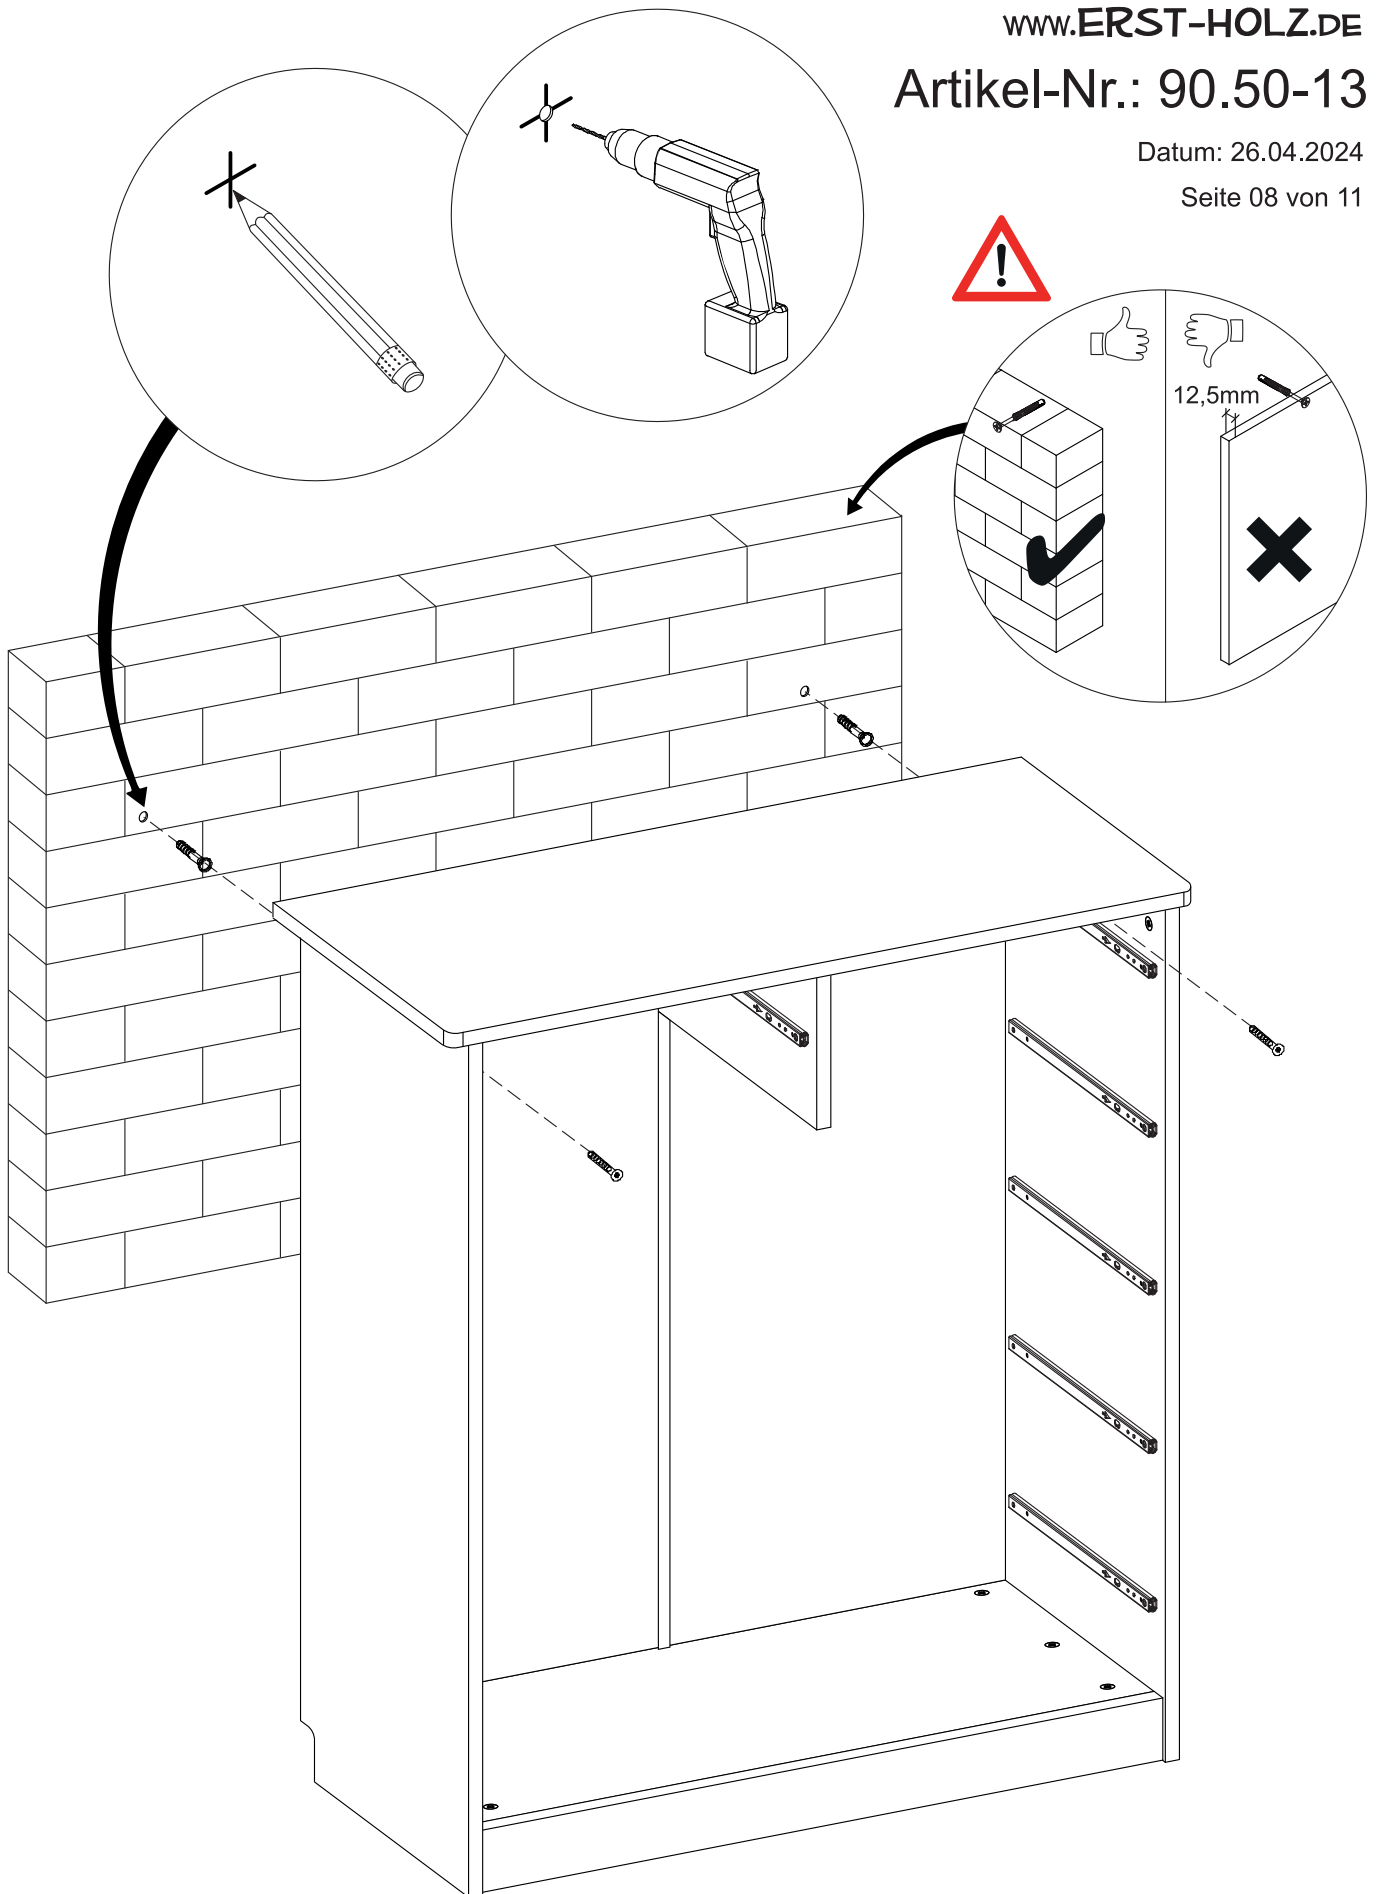

Attention: risque de basculement!

Tous les meubles d'une hauteur supérieure à 60 cm doivent être fixés au mur pour éviter qu'ils ne basculent.

Attenzione: pericolo di ribaltamento!

Tutti i mobili più alti di 60 cm devono essere fissati al muro per evitare che possano cadere.

Teile-Nr.	Bezeichnung	Anzahl
1	Deckplatte	1
2	linke Seite	1
3	rechte Seite	1
4	Bodenplatte	1
5	Sockel	1
6	Rückwand links	1
7	Rückwand rechts	1
8	Mittelseite	1
9	große Schublade: Front	4
10	große Schublade: rechtes Seitenteil	4
11	große Schublade: linkes Seitenteil	4
12	große Schublade: Hinterteil	4
13	große Schublade: Boden	4
14	kleine Schublade: Front	2
15	kleine Schublade: rechtes Seitenteil	2
16	kleine Schublade: linkes Seitenteil	2
17	kleine Schublade: Hinterteil	2
18	kleine Schublade: Boden	2

Achtung!

Bevor Sie die Schrauben, Dübel, Muttern in die dafür vorgesehenen Löcher stecken, prüfen Sie, ob sich gegebenenfalls noch Holzspäne in den Löchern befinden.

Sie benötigen zum Aufbau:

U 6,3x44mm  27 Stück	V Ø15x12mm  27 Stück	W Ø8x35mm  43 Stück	CG Ø3,5x16mm  28 Stück	FZ M4x12mm  12 Stück	GA Ø3,5x30mm  34 Stück	IM  4 Stück	IN 31 cm  12 Stück
JF Ø31x29mm  10 Stück	JG L=812mm  1 Stück	JJ 7,5x2,5cm  2 Stück					

3

4

5

6

Achtung!

Die Wandbefestigung ist nicht im Lieferumfang enthalten.

Attention !

La fixation murale n'est pas comprise dans la livraison.