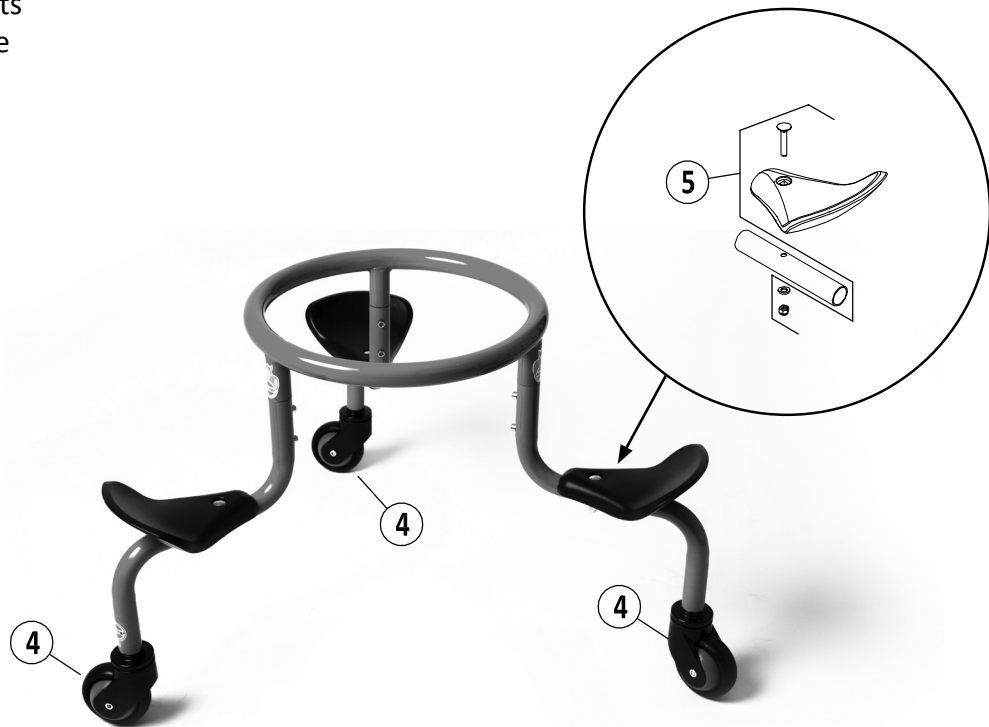

# 626.51

EN 71

ASTM  
F963

- DK** Reservedele
- GB** Spare Parts
- DE** Ersatzteile

Pos.		Pos.		Pos.	
1		6		11	
2		7		12	
3		8		13	
4		9		14	
5	 	10		15	

# 626.51

EN 71

ASTM  
F963

- DK** Reservedele
- GB** Spare Parts
- DE** Ersatzteile

626.51					
Version					
Pos.	1.0				
1	-				
2	-				
3	-				
4	50459				
5	50023				
6	-				
7	-				
8	-				
9	-				
10	-				
11	-				
12	-				
13	-				
14	-				
15	-				
16	-				
17	-				
18	-				