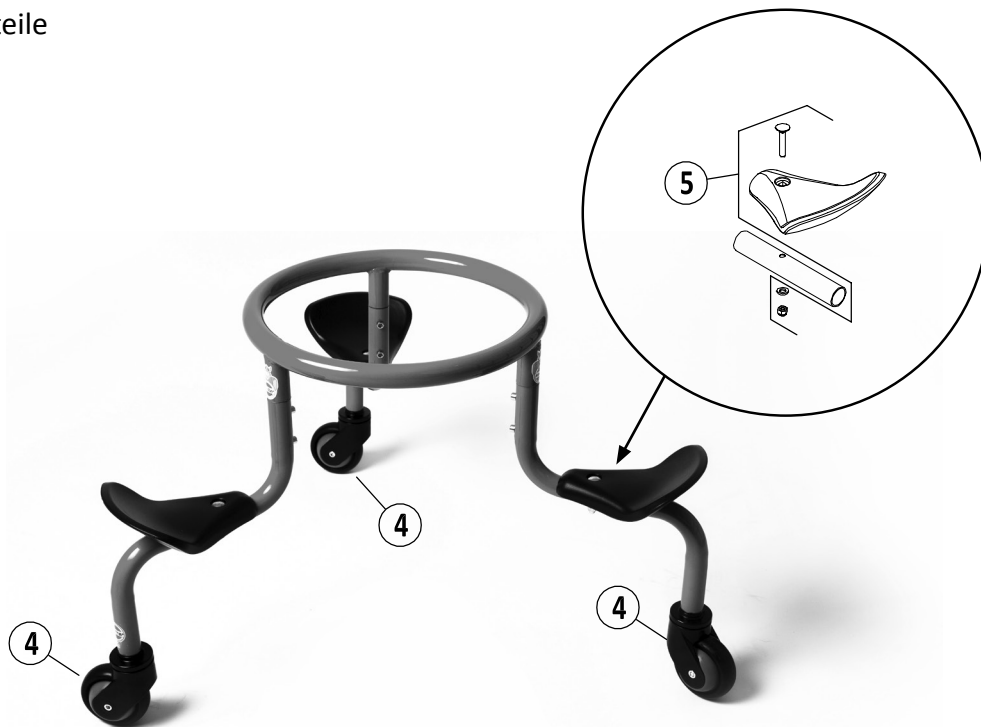

# 626.51

EN 71

ASTM  
F963

- DK** Reservedele
- GB** Spare Parts
- DE** Ersatzteile

626.51					
Version					
Pos.	1.0				
1	-				
2	-				
3	-				
4	50459				
5	50023				
6	-				
7	-				
8	-				
9	-				
10	-				
11	-				
12	-				
13	-				
14	-				
15	-				
16	-				
17	-				
18	-				