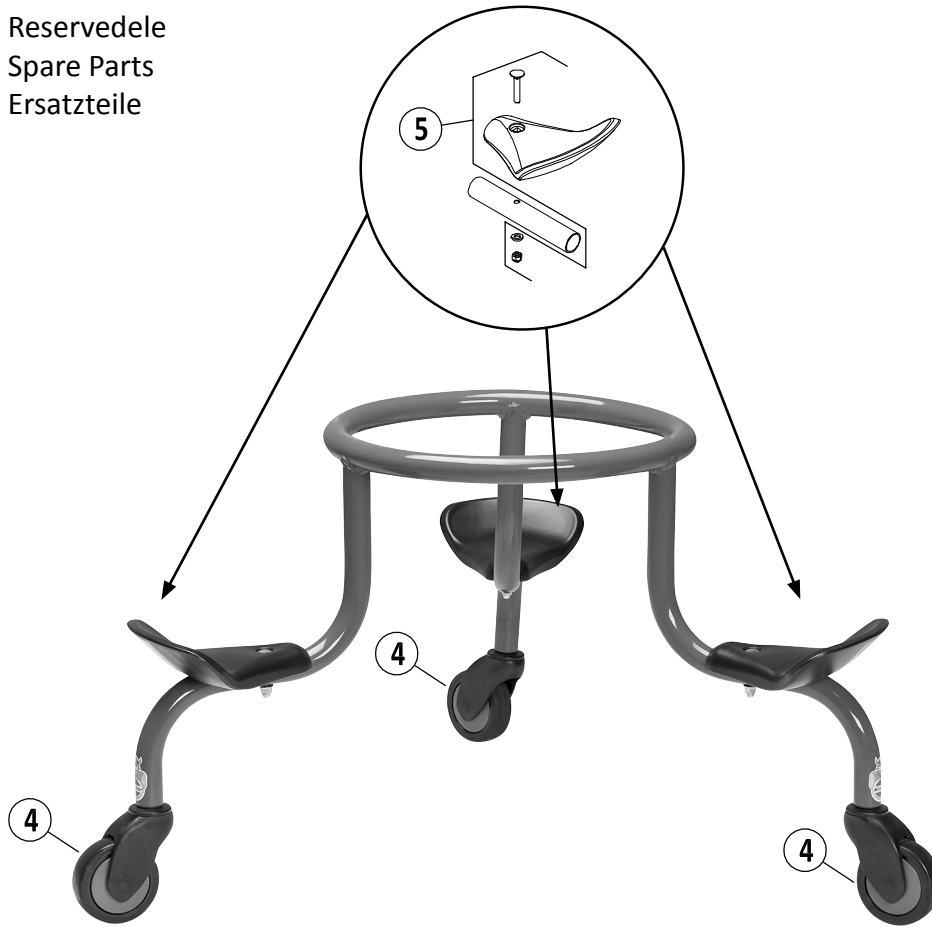

626

EN 71

- DK** Reservedele
- GB** Spare Parts
- DE** Ersatzteile

Pos.		Pos.		Pos.	
1		6		11	
2		7		12	
3		8		13	
4		9		14	
5		10		15	

626

EN 71

- DK** Reservedele
- GB** Spare Parts
- DE** Ersatzteile

626.00					
Version					
Pos.	2.0				
1	-				
2	-				
3	-				
4	50459				
5	50023				
6	-				
7	-				
8	-				
9	-				
10	-				
11	-				
12	-				
13	-				
14	-				
15	-				