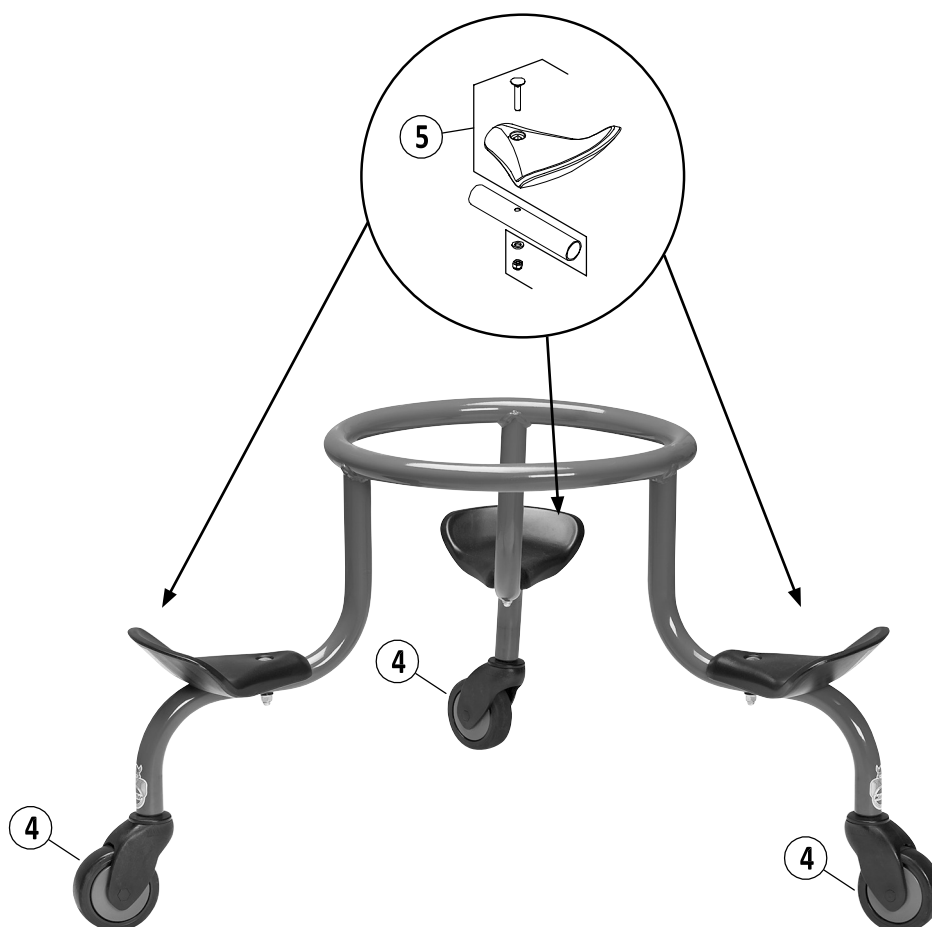

626

EN 71

- DK** Reservedele
- GB** Spare Parts
- DE** Ersatzteile

Pos.		Pos.		Pos.	
1		6		11	
2		7		12	
3		8		13	
4		9		14	
5		10		15	

626

EN 71

- DK** Reservedele
- GB** Spare Parts
- DE** Ersatzteile

626.00					
Version					
Pos.	2.0				
1	-				
2	-				
3	-				
4	50459				
5	50023				
6	-				
7	-				
8	-				
9	-				
10	-				
11	-				
12	-				
13	-				
14	-				
15	-				