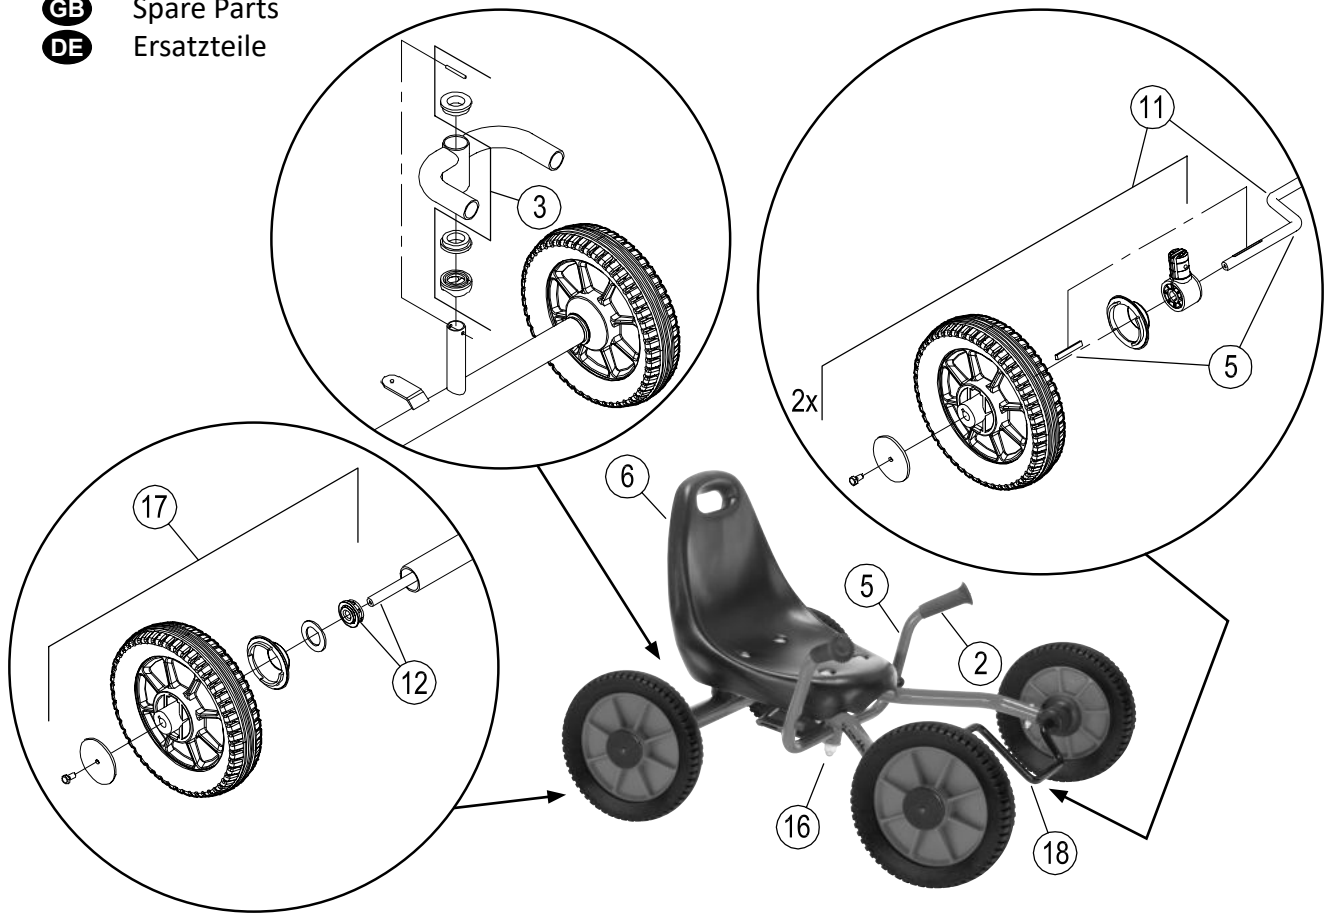

- DK** Reservedele
- GB** Spare Parts
- DE** Ersatzteile

Pos.		Pos.		Pos.	
1		7		13	
2	 x2	8		14	
3	 x2  x1  x1	9		15	
4		10		16	 x2
5		11		17	 x2
6		12		18	

- DK** Reservedele
- GB** Spare Parts
- DE** Ersatzteile

Pos.	498.00		498.00	
	Version		Version	
	1.0	2.0	2.1	
1	-	-	-	
2	-	50001	50001	
3	-	50662	50662	
4	-	-	-	
5	-	50667	50667	
6	-	50664	50664	
7	-	-	-	
8	-	-	-	
9	-	-	-	
10	-	-	-	
11	-	50665	50665	
12	50670	50668	50668	
13	-	-	-	
14	-	-	-	
15	-	-	-	
16	-	50661	50661	
17	50669	50666	50666	
18	-	50663	50663	