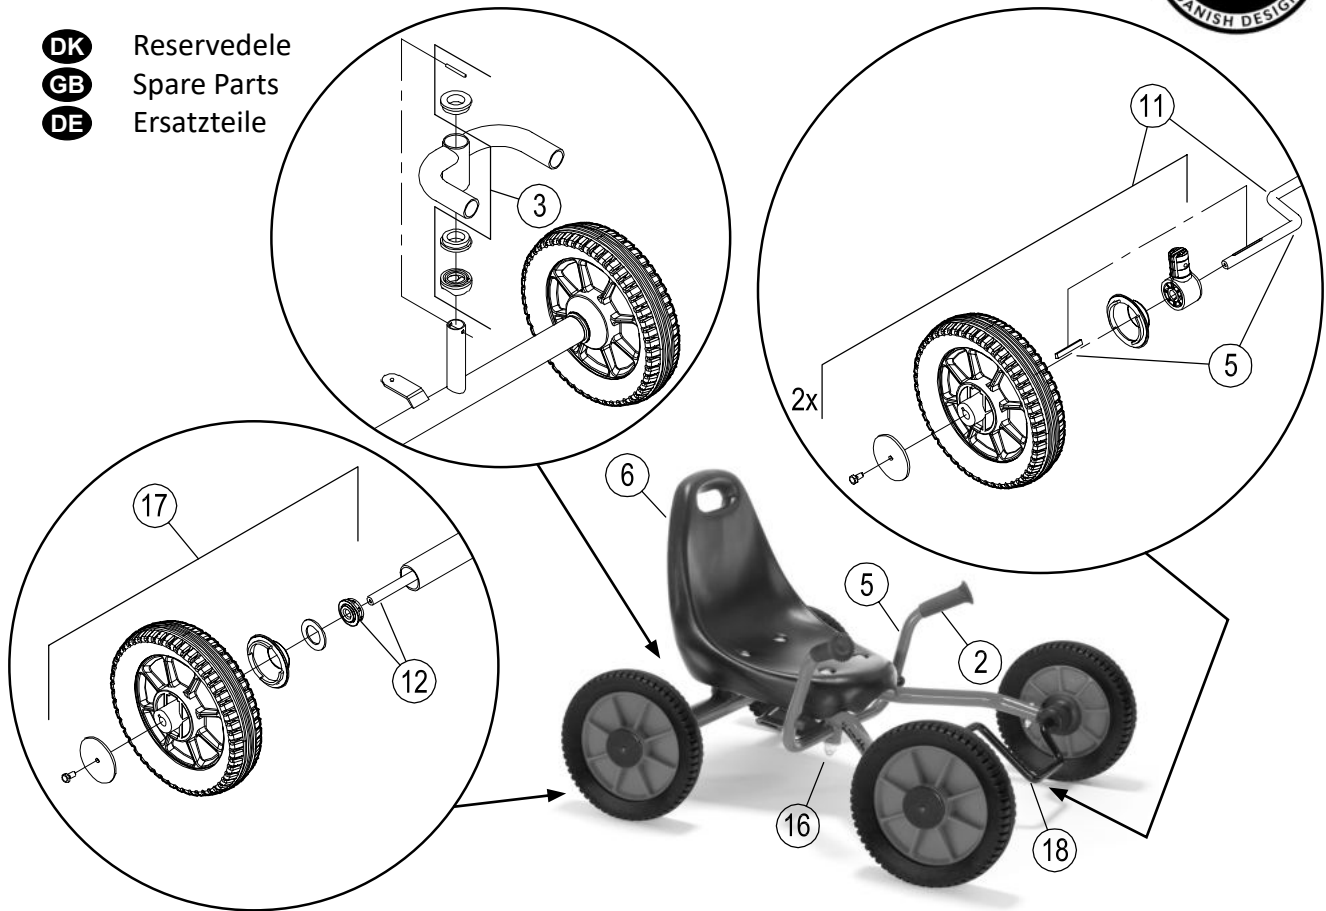

- DK** Reservedele
- GB** Spare Parts
- DE** Ersatzteile

Pos.		Pos.		Pos.	
1		7		13	
2	 x2	8		14	
3	 x2  x1  x1	9		15	
4		10		16	 x2
5		11		17	 x2
6		12		18	

- DK** Reservedele
- GB** Spare Parts
- DE** Ersatzteile

Pos.	498.00		498.00	
	Version		Version	
	1.0	2.0	2.1	
1	-	-	-	
2	-	50001	50001	
3	-	50662	50662	
4	-	-	-	
5	-	50667	50667	
6	-	50664	50664	
7	-	-	-	
8	-	-	-	
9	-	-	-	
10	-	-	-	
11	-	50665	50665	
12	50670	50668	50668	
13	-	-	-	
14	-	-	-	
15	-	-	-	
16	-	50661	50661	
17	50669	50666	50666	
18	-	50663	50663	