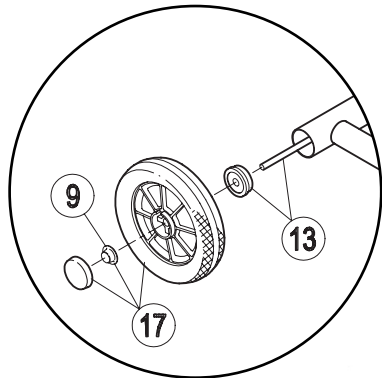

DK. Reservedele  
 UK. Spare Parts  
 DE. Ersatzteile

Pos.		Pos.		Pos.	
1		7		13	 x1  x2  x2
2		8		14	 x1  x1  x1
3		9	 x4	15	
4		10		16	
5		11		17	
6		12		18	

DK. Reservedele  
 UK. Spare Parts  
 DE. Ersatzteile

	43714		43720		
	Version		Version		
Pos.	1.0	2.0	1.0	2.0	
1	-	-	-	-	
2	-	-	-	-	
3	-	-	-	-	
4	-	-	-	-	
5	-	-	-	-	
6	-	-	-	-	
7	50105	50067	50105	50067	
8	-	-	-	-	
9	50008	50008	50008	50008	
10	-	-	-	-	
11	-	-	-	-	
12	-	-	-	-	
13	50010	50096	50010	50096	
14	-	-	-	-	
15	-	-	-	-	
16	-	-	-	-	
17	50032	50073	50032	50073	
18	-	-	-	-	