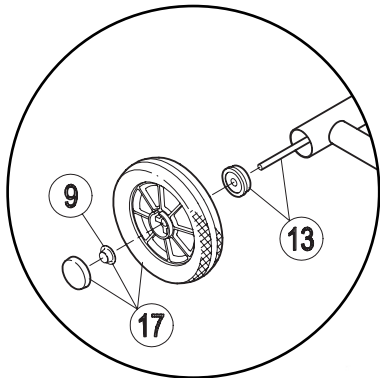

DK. Reservedele  
 UK. Spare Parts  
 DE. Ersatzteile

Pos.		Pos.		Pos.	
1		7		13	 x1  x2  x2
2		8		14	 x1  x1  x1
3		9	 x4	15	
4		10		16	
5		11		17	
6		12		18	

DK. Reservedele  
 UK. Spare Parts  
 DE. Ersatzteile

	43714		43720		
	Version		Version		
Pos.	1.0	2.0	1.0	2.0	
1	-	-	-	-	
2	-	-	-	-	
3	-	-	-	-	
4	-	-	-	-	
5	-	-	-	-	
6	-	-	-	-	
7	50105	50067	50105	50067	
8	-	-	-	-	
9	50008	50008	50008	50008	
10	-	-	-	-	
11	-	-	-	-	
12	-	-	-	-	
13	50010	50096	50010	50096	
14	-	-	-	-	
15	-	-	-	-	
16	-	-	-	-	
17	50032	50073	50032	50073	
18	-	-	-	-	