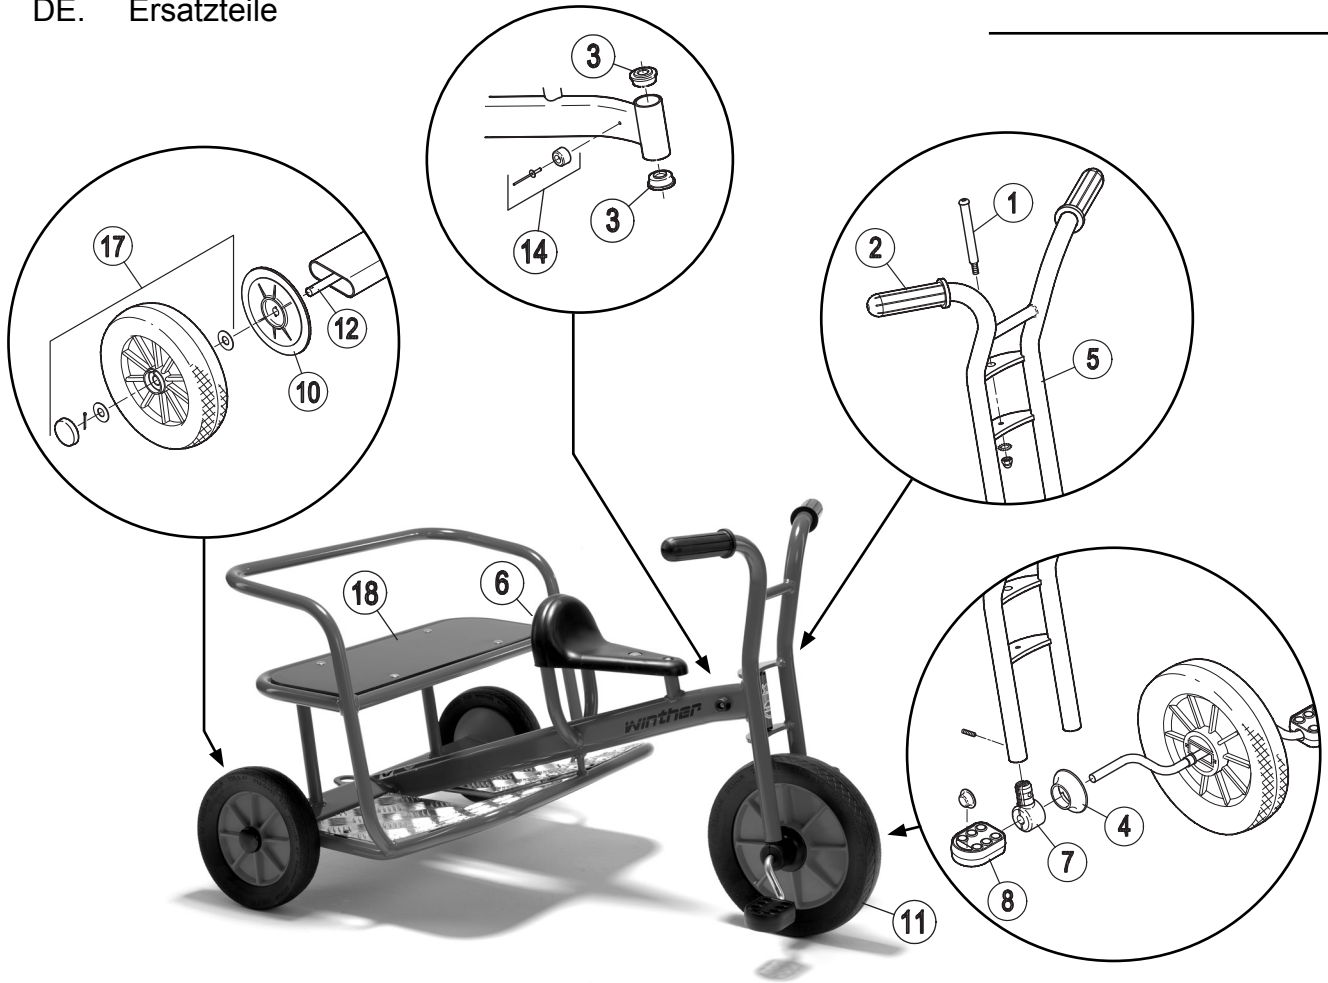

DK. Reservedele
 UK. Spare Parts
 DE. Ersatzteile

46800								
Version								
Pos.	2.0							
1	50501							
2	50503							
3	50504							
4	50505							
5	50551							
6	50580							
7	50506							
8	50510							
9	-							
10	50519							
11	50561							
12	50516							
13	50520							
14	50531							
15	-							
16	-							
17	50571							
18	50521							