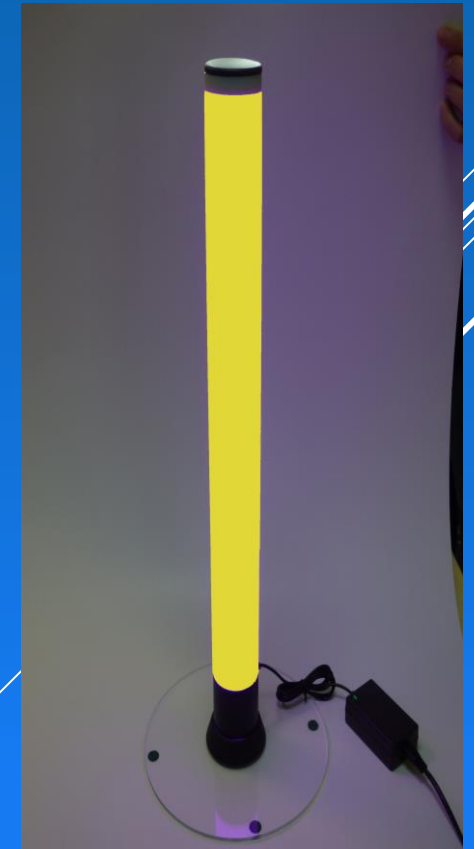

Julie24

Stehlampe mit LED COB Band und passendem Netzteil

ArtNr.:	Bezeichnung	Power	Lichtfarbe	Ø	Höhe	VK-Preis
6061	COB Stehlampe	12 Volt	Warm Weiß	60mm	1250mm	79,95 €
6157	COB Stehlampe	12 Volt	Neutral Weiß	60mm	1250mm	79,95 €
6164	COB Stehlampe	12 Volt	Kalt Weiß	60mm	1250mm	79,95 €
6170	COB Stehlampe	12 Volt	Rot	60mm	1250mm	88,95 €
6172	COB Stehlampe	12 Volt	Gelb	60mm	1250mm	88,95 €
6173	COB Stehlampe	12 Volt	Grün	60mm	1250mm	88,95 €
6174	COB Stehlampe	12 Volt	Blau	60mm	1250mm	88,95 €
6304	COB Stehlampe	12 Volt	Orange	60mm	1250mm	88,95 €
6306	COB Stehlampe	12 Volt	Pink	60mm	1250mm	88,95 €

Made in Germany

Einfarbig