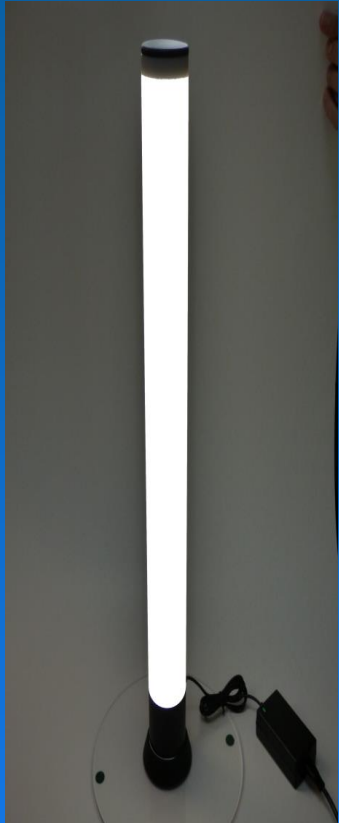

Mehrfarbig

Julie24

Standard LED Leuchtstäbe mit Kunststoff Röhre!

ArtNr.:	Bezeichnung	Power	Lichtfarbe	Ø	Höhe	VK-Preis
6101	LED Leuchtstab	230 Volt	Warm Weiß	60mm	650mm	94,95 €
6102	LED Leuchtstab	230 Volt	Neutral Weiß	60mm	650mm	94,95 €
6103	LED Leuchtstab	230 Volt	Kalt Weiß	60mm	650mm	94,95 €
6104	LED Leuchtstab	230 Volt	Rot	60mm	650mm	99,95 €
6132	LED Leuchtstab	230 Volt	Gelb	60mm	650mm	99,95 €
6133	LED Leuchtstab	230 Volt	Grün	60mm	650mm	99,95 €
6165	LED Leuchtstab	230 Volt	Blau	60mm	650mm	99,95 €
6166	LED Leuchtstab	230 Volt	Orange	60mm	650mm	99,95 €
6175	LED Leuchtstab	230 Volt	Türkis	60mm	650mm	99,95 €
6176	LED Leuchtstab	230 Volt	Violett	60mm	650mm	99,95 €
6177	LED Leuchtstab	230 Volt	Pink	60mm	650mm	99,95 €

Einfarbig

Julie24

Standard LED Röhren Leuchtstäbe !

ArtNr.:	Bezeichnung	Power	Lichtfarbe	Ø	Höhe	VK-Preis
6202	LED Leuchtstab	230 Volt	Warm Weiß	60mm	1250mm	109,95 €
6232	LED Leuchtstab	230 Volt	Neutral Weiß	60mm	1250mm	109,95 €
6233	LED Leuchtstab	230 Volt	Kalt Weiß	60mm	1250mm	109,95 €
6234	LED Leuchtstab	230 Volt	Rot	60mm	1250mm	119,95 €
6235	LED Leuchtstab	230 Volt	Gelb	60mm	1250mm	119,95 €
6236	LED Leuchtstab	230 Volt	Grün	60mm	1250mm	119,95 €
6237	LED Leuchtstab	230 Volt	Blau	60mm	1250mm	119,95 €
6238	LED Leuchtstab	230 Volt	Orange	60mm	1250mm	119,95 €
6239	LED Leuchtstab	230 Volt	Türkis	60mm	1250mm	119,95 €
6240	LED Leuchtstab	230 Volt	Violett	60mm	1250mm	119,95 €
6241	LED Leuchtstab	230 Volt	Pink	60mm	1250mm	119,95 €

Made in Germany

Einfarbig

Julie24

Weitere Einzelbilder !

Acryl Ständer

Netzteil 1,4 Ampere

Netzteil 2 oder 5 Ampere

Fernbedienung Farbige und DUAL