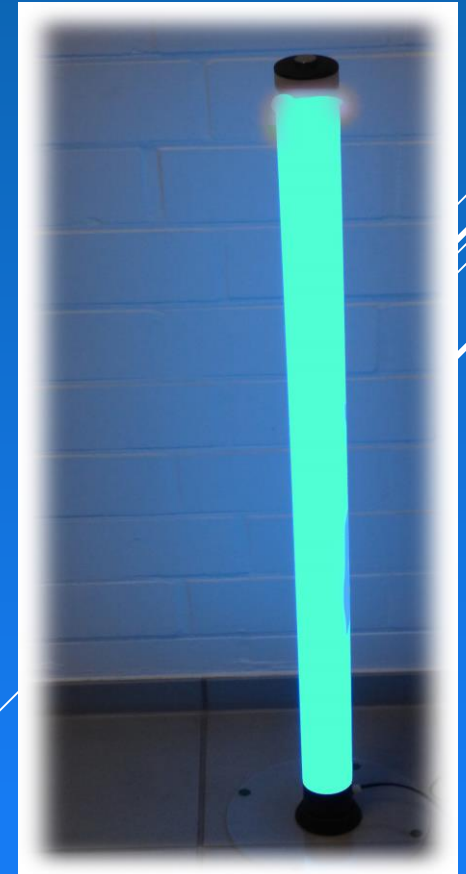

Mehrfarbig

Julie24

Zwei Farben Tischlampe 2x LED COB Band mit Netzteil

Made in Germany

ArtNr.:	Bezeichnung	Power	Lichtfarbe	Ø	Höhe	VK-Preis
1153	COB Tischlampe	12 Volt	Orange/Türkis	60mm	500mm	59,95 €
1157	COB Tischlampe	12 Volt	Orange/Viole	60mm	500mm	59,95 €
1158	COB Tischlampe	12 Volt	Orange/Pink	60mm	500mm	59,95 €
1163	COB Tischlampe	12 Volt	Türkis/Violett	60mm	500mm	59,95 €
1164	COB Tischlampe	12 Volt	Türkis/Pink	60mm	500mm	59,95 €
1166	COB Tischlampe	12 Volt	Violett/Pink	60mm	500mm	59,95 €

Mehrfarbig

Julie24

Standard LED Leuchtstäbe mit Kunststoff Röhre!

ArtNr.:	Bezeichnung	Power	Lichtfarbe	Ø	Höhe	VK-Preis
6101	LED Leuchtstab	230 Volt	Warm Weiß	60mm	650mm	94,95 €
6102	LED Leuchtstab	230 Volt	Neutral Weiß	60mm	650mm	94,95 €
6103	LED Leuchtstab	230 Volt	Kalt Weiß	60mm	650mm	94,95 €
6104	LED Leuchtstab	230 Volt	Rot	60mm	650mm	99,95 €
6132	LED Leuchtstab	230 Volt	Gelb	60mm	650mm	99,95 €
6133	LED Leuchtstab	230 Volt	Grün	60mm	650mm	99,95 €
6165	LED Leuchtstab	230 Volt	Blau	60mm	650mm	99,95 €
6166	LED Leuchtstab	230 Volt	Orange	60mm	650mm	99,95 €
6175	LED Leuchtstab	230 Volt	Türkis	60mm	650mm	99,95 €
6176	LED Leuchtstab	230 Volt	Violett	60mm	650mm	99,95 €
6177	LED Leuchtstab	230 Volt	Pink	60mm	650mm	99,95 €