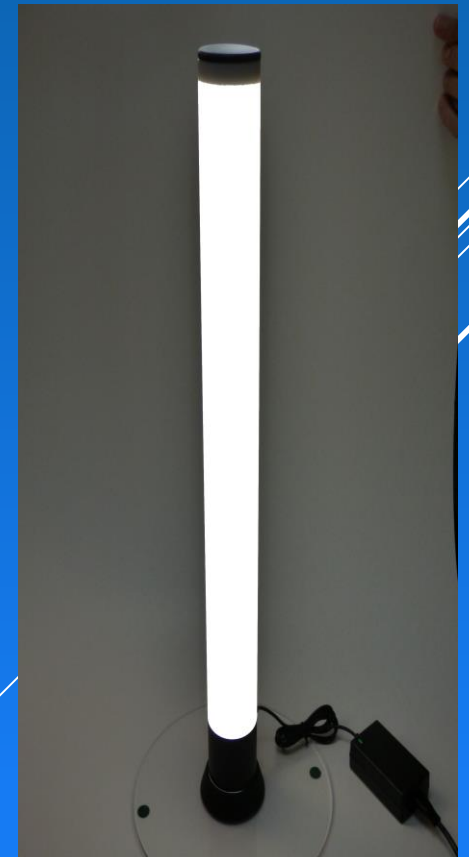

Julie24

Standard LED Röhren Leuchtstäbe !

ArtNr.:	Bezeichnung	Power	Lichtfarbe	Ø	Höhe	VK-Preis
6202	LED Leuchtstab	230 Volt	Warm Weiß	60mm	1250mm	109,95 €
6232	LED Leuchtstab	230 Volt	Neutral Weiß	60mm	1250mm	109,95 €
6233	LED Leuchtstab	230 Volt	Kalt Weiß	60mm	1250mm	109,95 €
6234	LED Leuchtstab	230 Volt	Rot	60mm	1250mm	119,95 €
6235	LED Leuchtstab	230 Volt	Gelb	60mm	1250mm	119,95 €
6236	LED Leuchtstab	230 Volt	Grün	60mm	1250mm	119,95 €
6237	LED Leuchtstab	230 Volt	Blau	60mm	1250mm	119,95 €
6238	LED Leuchtstab	230 Volt	Orange	60mm	1250mm	119,95 €
6239	LED Leuchtstab	230 Volt	Türkis	60mm	1250mm	119,95 €
6240	LED Leuchtstab	230 Volt	Violett	60mm	1250mm	119,95 €
6241	LED Leuchtstab	230 Volt	Pink	60mm	1250mm	119,95 €

Made in Germany

Einfarbig