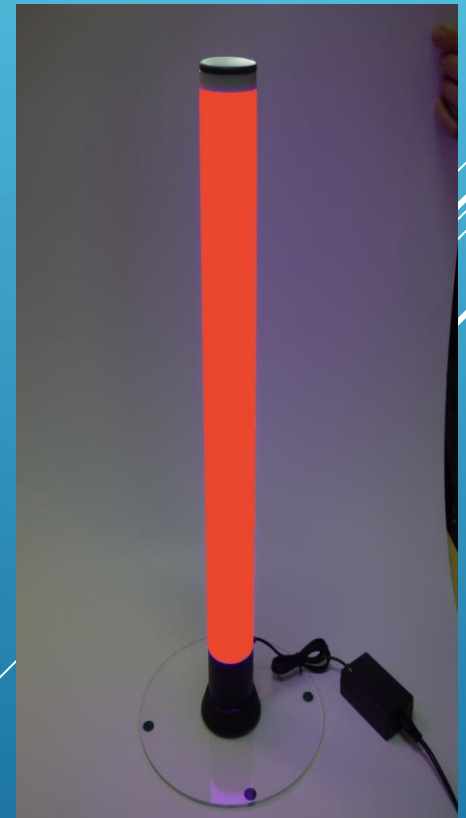

Alle Leuchten werden mit einen ACRYL Ständer in Klar geliefert.

Wir Produzieren diese Serie auch mit 230 Volt LED Röhren.

Die Farben bei 230 Volt sind: Warm Weiß – Neutral Weiß – Kalt Weiß

Rot – Gelb – Grün – Blau - Orange – Türkis – Violett - Pink

Nur bei den Bänder lieferbar in den Höhen 500 mm oder 1,25mm. Auf Wunsch andere Längen möglich. Bitte fragen Sie unter 02161/61820 an.

Julie24

Tischlampe mit LED COB Band und passendem Netzteil !

ArtNr.:	Bezeichnung	Power	Lichtfarbe	Ø	Höhe	VK-Preis
6214	COB Tischlampe	12 Volt	Warm Weiß	60mm	500mm	74,95 €
6215	COB Tischlampe	12 Volt	Neutral Weiß	60mm	500mm	74,95 €
6216	COB Tischlampe	12 Volt	Kalt Weiß	60mm	500mm	74,95 €
6217	COB Tischlampe	12 Volt	Rot	60mm	500mm	79,95 €
6218	COB Tischlampe	12 Volt	Gelb	60mm	500mm	79,95 €
6219	COB Tischlampe	12 Volt	Grün	60mm	500mm	79,95 €
6220	COB Tischlampe	12 Volt	Blau	60mm	500mm	79,95 €
6221	COB Tischlampe	12 Volt	Orange	60mm	500mm	79,95 €
6222	COB Tischlampe	12 Volt	Pink	60mm	500mm	79,95 €