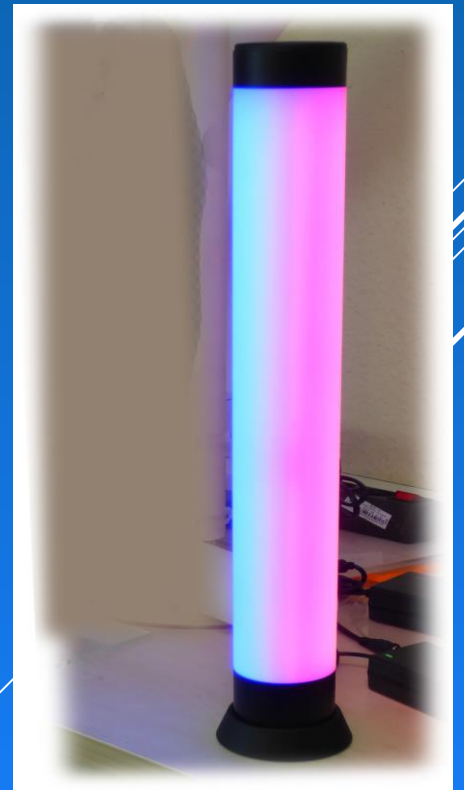

Julie24

Zwei Farben Tischlampe

2x LED COB Band mit Netzteil

ArtNr.:	Bezeichnung	Power	Lichtfarbe	Ø	Höhe	VK-Preis
1100	COB Tischlampe	12 Volt	Rot/Gelb	60mm	500mm	59,95 €
1106	COB Tischlampe	12 Volt	Rot/Grün	60mm	500mm	59,95 €
1108	COB Tischlampe	12 Volt	Rot/Blau	60mm	500mm	59,95 €
1109	COB Tischlampe	12 Volt	Rot/Orange	60mm	500mm	59,95 €
1116	COB Tischlampe	12 Volt	Rot/Türkis	60mm	500mm	59,95 €
1117	COB Tischlampe	12 Volt	Rot/Violett	60mm	500mm	59,95 €
1118	COB Tischlampe	12 Volt	Rot/Pink	60mm	500mm	59,95 €

Made in Germany

Mehrfarbig