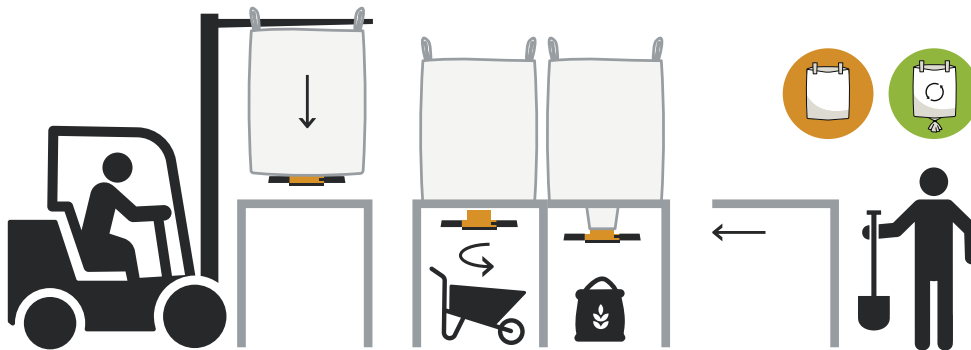

FLEDBAG® RACK

FLEDBAG® SIDE RACK

Zum einfachen Lagern und Entleeren von Big Bags. Mit dem FLEDBAG® Side Rack können Sie das System vom FLEDBAG® Rack unbegrenzt erweitern.

For easy storage and emptying of Bulk Bags. With the FLEDBAG® Side Rack, you can expand the system of the FLEDBAG® Rack unlimitedly.

- ✓ geeignet für FLEDBAG® Original und Easy
- ✓ hält Big Bags bis zu 1200 kg stand

- ✓ *can be used at any time with the FLEDBAG® Original or Easy*
- ✓ *withstands Bulk Bags up to 1200 kgs*

TECHNISCHE DATEN:
SPECIFICATION CHART:

FLEDBAG® PRODUKTE / PRODUCTS

FLEDBAG® (SIDE)RACK

FUNKTIONSWEISE:
FUNCTIONAL PRINCIPLE:

Sie stellen den Big Bag auf das FLEDBAG® Rack und können so jederzeit mit dem FLEDBAG®-Entleerer (Original oder Easy) den Inhalt vom Big Bag entleeren, ohne diesen in die Höhe zu heben.

Place the big bag on the FLEDBAG® Rack and use it at any time to empty the contents of the big bag with the FLEDBAG® emptier (Original or Easy) without lifting it up.