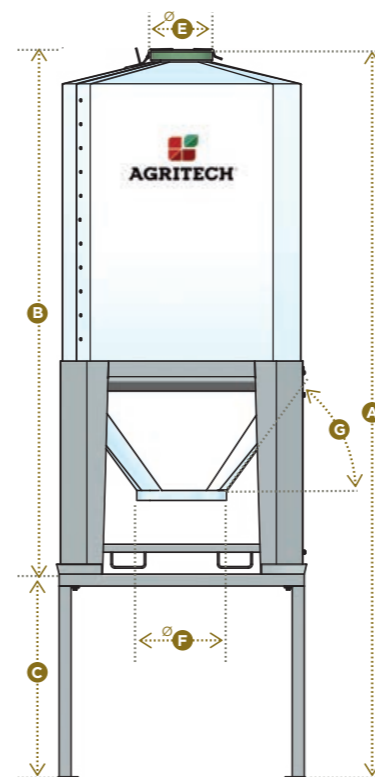

Auf Wunsch können wir einen feuerverzinkten Stahl-Aufsatzrahmen liefern. Optional können CUBO-Silos mit pneumatischen Füllleitungen mit Gewindestutzen und PVC-Rohren zur Entlüftung ausgestattet werden. CUBO-Silos können mit Hilfe von Gabelstaplern oder Kränen auf normale LKWs verladen werden. Auf einer 7,5 m langen Ladefläche können z.B. 12 Silos Mod. CUBO voll mit Produkt transportiert werden. Sie können auch in zerlegter Form und in großen Mengen transportiert werden.

МЫ РАДЫ ПРЕДСТАВИТЬ НОВУЮ РАЗНОВИДНОСТЬ БУНКЕРОВ ДЛЯ ХРАНЕНИЯ РАЗЛИЧНЫХ СЫПУЧИХ ВЕЩЕСТВ, ТАКИХ КАК КОМБИКОРМА, ПИЩЕВЫЕ ПРОДУКТЫ, ГРАНУЛИРОВАННЫЕ ХИМИЧЕСКИЕ ПРОДУКТЫ, ДРЕВЕСНЫЕ ПЕЛЕТЫ И ПЛАСТИКОВЫЕ ГРАНУЛЫ.

Корпус изготовлен из стеклопластика и окрашен в белый цвет (другие цвета возможны по желанию). Монтируется на несущую раму из горячеоцинкованного железа и поставляется в комплекте с:

- прозрачной полосой в корпусе бункера для визуального контроля его заполнения;
- верхней крышкой с системой открывания с земли;
- шиберным затвором.

Бункер мод. «CUBO» легко грузится на стандартный грузовой транспорт при помощи погрузчика или подъемного крана. Грузовой автомобиль с погрузочной платформой в 6,5 м может перевозить 12 бункеров, заполненных сыпучими продуктами. В разобранном виде бункеры «CUBO» можно транспортировать большими количествами.