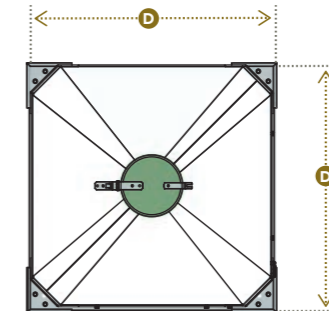

Auf Wunsch können wir einen feuerverzinkten Stahl-Aufsatzrahmen liefern. Optional können CUBO-Silos mit pneumatischen Füllleitungen mit Gewindestutzen und PVC-Rohren zur Entlüftung ausgestattet werden. CUBO-Silos können mit Hilfe von Gabelstaplern oder Kränen auf normale LKWs verladen werden. Auf einer 7,5 m langen Ladefläche können z.B. 12 Silos Mod. CUBO voll mit Produkt transportiert werden. Sie können auch in zerlegter Form und in großen Mengen transportiert werden.

МЫ РАДЫ ПРЕДСТАВИТЬ НОВУЮ РАЗНОВИДНОСТЬ БУНКЕРОВ ДЛЯ ХРАНЕНИЯ РАЗЛИЧНЫХ СЫПУЧИХ ВЕЩЕСТВ, ТАКИХ КАК КОМБИКОРМА, ПИЩЕВЫЕ ПРОДУКТЫ, ГРАНУЛИРОВАННЫЕ ХИМИЧЕСКИЕ ПРОДУКТЫ, ДРЕВЕСНЫЕ ПЕЛЕТЫ И ПЛАСТИКОВЫЕ ГРАНУЛЫ.

Корпус изготовлен из стеклопластика и окрашен в белый цвет (другие цвета возможны по желанию). Монтируется на несущую раму из горячеоцинкованного железа и поставляется в комплекте с:

- прозрачной полосой в корпусе бункера для визуального контроля его заполнения;
- верхней крышкой с системой открывания с земли;
- шиберным затвором.

Бункер мод. «CUBO» легко грузится на стандартный грузовой транспорт при помощи погрузчика или подъемного крана. Грузовой автомобиль с погрузочной платформой в 6,5 м может перевозить 12 бункеров, заполненных сыпучими продуктами. В разобранном виде бункеры «CUBO» можно транспортировать большими количествами.