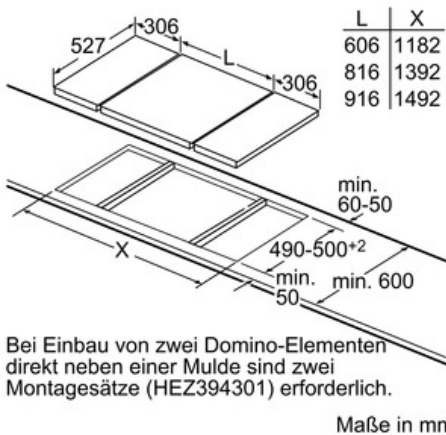

Serie | 6 Modulare Kochfelder

PIB375FB1E Edelstahl, ComfortProfil

Bei Einbau von zwei Domino-Elementen direkt neben einer Mulde sind zwei Montagesätze (HEZ394301) erforderlich.