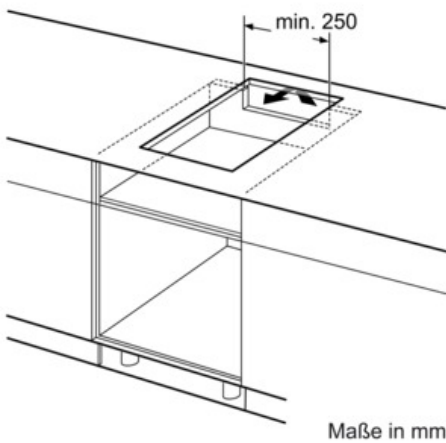

Serie | 6 Modulare Kochfelder

PIB375FB1E Edelstahl, ComfortProfil

Bei Einbau von zwei Domino-Elementen direkt neben einer Mulde sind zwei Montagesätze (HEZ394301) erforderlich.