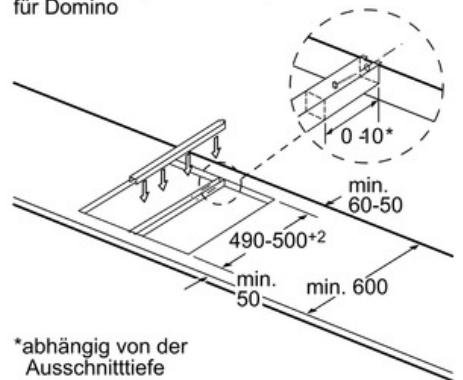

*abhängig von der Ausschnitttiefe

Maße in mm