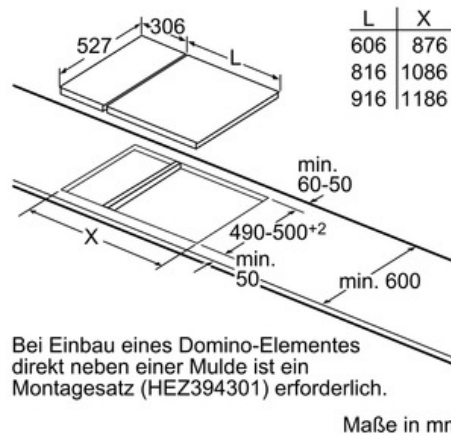

Bei Einbau eines Domino-Elementes direkt neben einer Mulde ist ein Montagesatz (HEZ394301) erforderlich.