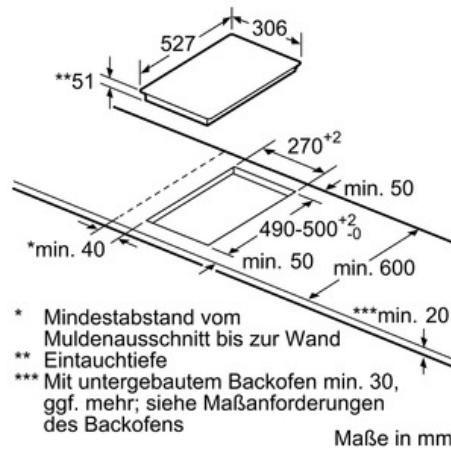

Serie | 6 Modulare Kochfelder

PIB375FB1E Edelstahl, ComfortProfil

Bei Einbau von zwei Domino-Elementen direkt neben einer Mulde sind zwei Montagesätze (HEZ394301) erforderlich.