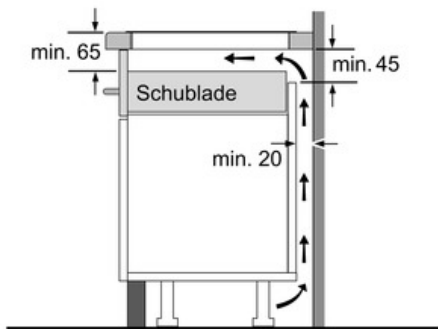

Serie | 6 Modulare Kochfelder

PIB375FB1E Edelstahl, ComfortProfil

Maße in mm