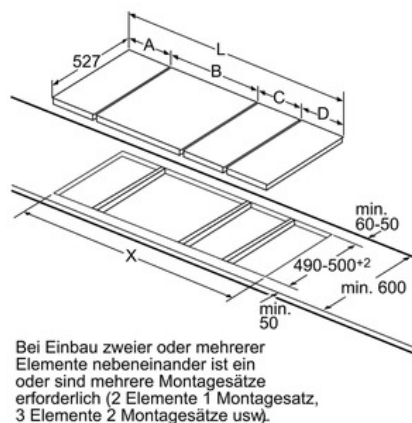

### PIB375FB1E Edelstahl, ComfortProfil

Bei Einbau von zwei Domino-Elementen direkt neben einer Mulde sind zwei Montagesätze (HEZ394301) erforderlich.

Bei Einbau eines Domino-Elementes direkt neben einer Mulde ist ein Montagesatz (HEZ394301) erforderlich.

Bei Einbau zweier oder mehrerer Domino-Elemente direkt nebeneinander ist ein oder sind mehrere Montagesätze erforderlich (2 Elemente 1 Montagesatz, 3 Elemente 2 Montagesätze usw.).

Bild zur Tabelle Domino-Kombinationsmöglichkeiten mit entsprechenden Geräte- und Ausschnittmaßen

Bei Einbau zweier oder mehrerer Elemente nebeneinander ist ein oder sind mehrere Montagesätze erforderlich (2 Elemente 1 Montagesatz, 3 Elemente 2 Montagesätze usw.).

Ausschnittmaße (X) je nach Kombination