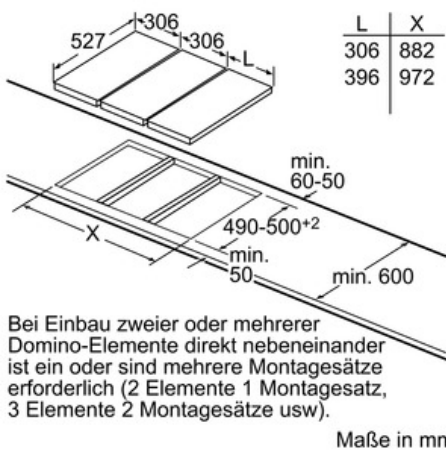

- Anschlusswert: 3,7 kW
- Anschlusskabel (1,1 m)
- Anschlusskabel fest montiert
- Min. Arbeitsplattenstärke: 30 mm
- Kombinierbar mit Glaskeramik-Kochstellen im Komfort-Design
- Kombinierbar mit 60 cm, 70 cm, 80 cm und 90 cm Glaskeramik-Kochstellen

### PIB375FB1E Edelstahl, ComfortProfil

Bei Einbau von zwei Domino-Elementen direkt neben einer Mulde sind zwei Montagesätze (HEZ394301) erforderlich.

Bei Einbau eines Domino-Elementes direkt neben einer Mulde ist ein Montagesatz (HEZ394301) erforderlich.